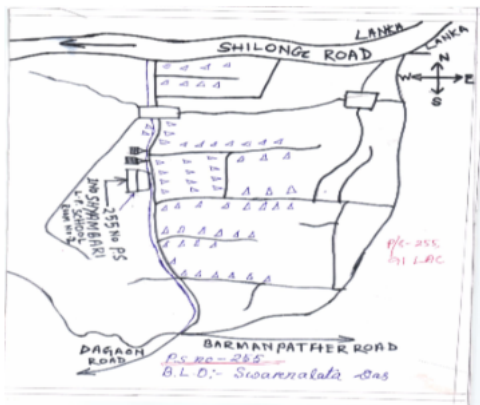

Nazri Naksha