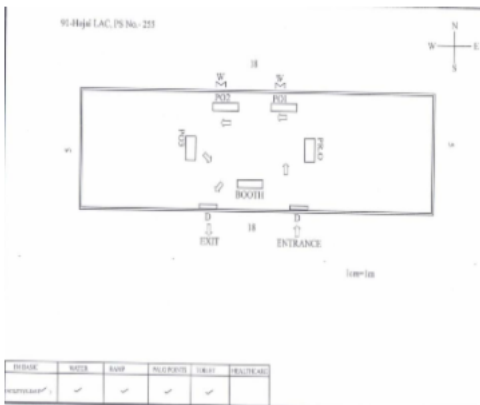

নিৰ্বাচক পঞ্জীয়ন বিষয়াৰ স্বাক্ষৰ

Nazri Naksha

Google Map View

Polling Station Building Front View

ভোটগ্ৰন্থন কেন্দ্ৰৰ সন্মুখৰ দৃশ্য

Cad View

Key MAP View

1 নাম : সীমা বিশ্বাস পিতাৰ নাম: হৰিপদ বিশ্বাস ঘৰ নং : 1 বয়স : 34 লিঙ্গ : মহিলা	CBD2738241 ফটো উপলব্ধ	R 2 নাম : ফুলেশ্বৰী বিশ্বাস স্বামীৰ নাম: নিমল বিশ্বাস ঘৰ নং : 1 বয়স : 33 লিঙ্গ : মহিলা	CBD2738310 ফটো উপলব্ধ	3 নাম : হৰিপদ বিশ্বাস পিতাৰ নাম: সূৰ্যকান্ত বিশ্বাস ঘৰ নং : 1 বয়স : 69 লিঙ্গ : পুৰুষ	CBD2264586 ফটো উপলব্ধ
4 নাম : স্বপ্না বিশ্বাস স্বামীৰ নাম: হৰিপদ বিশ্বাস ঘৰ নং : 1 বয়স : 59 লিঙ্গ : মহিলা	CBD2264575 ফটো উপলব্ধ	5 নাম : সুকুমাৰ দাস পিতাৰ নাম: বামজীবন দাস ঘৰ নং : 2 বয়স : 80 লিঙ্গ : পুৰুষ	CBD2738116 ফটো উপলব্ধ	6 নাম : বাসন্তি বালা দাস স্বামীৰ নাম: সুকুমাৰ দাস ঘৰ নং : 2 বয়স : 72 লিঙ্গ : মহিলা	CBD2738127 ফটো উপলব্ধ
7 নাম : বিকাশ দাস পিতাৰ নাম: সুকুমাৰ দাস ঘৰ নং : 2 বয়স : 41 লিঙ্গ : পুৰুষ	CBD0078717 ফটো উপলব্ধ	S 8 নাম : বীনা বানী দাস পাল পিতাৰ নাম: অনুপম পাল ঘৰ নং : 2 বয়স : 39 লিঙ্গ : মহিলা	CBD0428524 ফটো উপলব্ধ	9 নাম : কনিকা মল্লিক দাস স্বামীৰ নাম: বিকাশ দাস ঘৰ নং : 2 বয়স : 31 লিঙ্গ : মহিলা	CBD0243584 ফটো উপলব্ধ
10 নাম : কৃষ্ণ দেৱনাথ পিতাৰ নাম: গৌৰাঙ্গ দেৱনাথ ঘৰ নং : 3 বয়স : 47 লিঙ্গ : পুৰুষ	CBD2264860 ফটো উপলব্ধ	11 নাম : অনশ্ৰী দেবনাথ স্বামীৰ নাম: কৃষ্ণ দেবনাথ ঘৰ নং : 3 বয়স : 37 লিঙ্গ : মহিলা	CBD2271956 ফটো উপলব্ধ	12 নাম : বিপ্ৰজিত দেৱনাথ পিতাৰ নাম: গৌৰাঙ্গ দেৱনাথ ঘৰ নং : 8 বয়স : 43 লিঙ্গ : পুৰুষ	CBD2264871 ফটো উপলব্ধ
13 নাম : পৰ্ণিমা দেবী স্বামীৰ নাম: বিপ্ৰজিত দেবনাথ ঘৰ নং : 4 বয়স : 32 লিঙ্গ : মহিলা	CBD2271967 ফটো উপলব্ধ	14 নাম : অমৰ দেবনাথ পিতাৰ নাম: তৰনী দেবনাথ ঘৰ নং : 5 বয়স : 43 লিঙ্গ : পুৰুষ	CBD0243501 ফটো উপলব্ধ	# 15 নাম : মালতী বানী দেৱনাথ স্বামীৰ নাম: অমৰ দেবনাথ ঘৰ নং : 5 বয়স : 37 লিঙ্গ : মহিলা	CBD0244673 ফটো উপলব্ধ
S 16 নাম : নেচিমজান বেগম স্বামীৰ নাম: অনোৱাৰ হুছেইন ঘৰ নং : 13 বয়স : 37 লিঙ্গ : মহিলা	CBD2785236 ফটো উপলব্ধ	17 নাম : সূৰ্য দেবনাথ পিতাৰ নাম: মনোহৰ দেবনাথ ঘৰ নং : 36 বয়স : 33 লিঙ্গ : পুৰুষ	DLQ0007131 ফটো উপলব্ধ	18 নাম : বেবী দেবনাথ স্বামীৰ নাম: সূৰ্য দেবনাথ ঘৰ নং : 36 বয়স : 29 লিঙ্গ : মহিলা	CBD0660134 ফটো উপলব্ধ
19 নাম : শিল্পী দেবনাথ স্বামীৰ নাম: চন্দ্ৰ দেবনাথ ঘৰ নং : 36 বয়স : 27 লিঙ্গ : মহিলা	CBD0660092 ফটো উপলব্ধ	20 নাম : পিংকী দেবনাথ পিতাৰ নাম: ৰতন দেবনাথ ঘৰ নং : 85 বয়স : 25 লিঙ্গ : মহিলা	CBD0636910 ফটো উপলব্ধ	21 নাম : ইমান উদ্দিন পিতাৰ নাম: আব্দুল গুৰুৰ ঘৰ নং : 69 বয়স : 54 লিঙ্গ : পুৰুষ	CBD2527642 ফটো উপলব্ধ
22 নাম : আনৱাৰা বেগম স্বামীৰ নাম: ইমান উদ্দিন ঘৰ নং : 69 বয়স : 44 লিঙ্গ : মহিলা	CBD2527653 ফটো উপলব্ধ	23 নাম : নাজমি বেগম পিতাৰ নাম: ইমান উদ্দিন ঘৰ নং : 69 বয়স : 23 লিঙ্গ : মহিলা	CBD0808170 ফটো উপলব্ধ	24 নাম : ৰুহিনা বেগম পিতাৰ নাম: ইমান উদ্দিন ঘৰ নং : 67 বয়স : 21 লিঙ্গ : মহিলা	CUE0069195 ফটো উপলব্ধ
25 নাম : যুবৰাজ গিৰি পিতাৰ নাম: সূৰ্যলাল গিৰি ঘৰ নং : 68 বয়স : 35 লিঙ্গ : পুৰুষ	CBD2263174 ফটো উপলব্ধ	S 26 নাম : নিলিমা কেশৱী স্বামীৰ নাম: যুবৰাজ গিৰী ঘৰ নং : 68 বয়স : 26 লিঙ্গ : মহিলা	CBD0597146 ফটো উপলব্ধ	27 নাম : জাকিৰ হুছেইন পিতাৰ নাম: কালা মিঞা ঘৰ নং : 86 বয়স : 41 লিঙ্গ : পুৰুষ	DCS1599606 ফটো উপলব্ধ
28 নাম : তাহেৰা বেগম স্বামীৰ নাম: জাকিৰ হুছেইন ঘৰ নং : 86 বয়স : 27 লিঙ্গ : মহিলা	DCS0404483 ফটো উপলব্ধ	29 নাম : অৰ্জনা হোজাই নাপেনছা স্বামীৰ নাম: প্ৰিতম নাপেনছা ঘৰ নং : 104 বয়স : 33 লিঙ্গ : মহিলা	CBD3428091 ফটো উপলব্ধ	30 নাম : দ্ৰোপদী বিশ্বাস পিতাৰ নাম: সুনীল বিশ্বাস ঘৰ নং : 118 বয়স : 22 লিঙ্গ : মহিলা	CBD2784122 ফটো উপলব্ধ