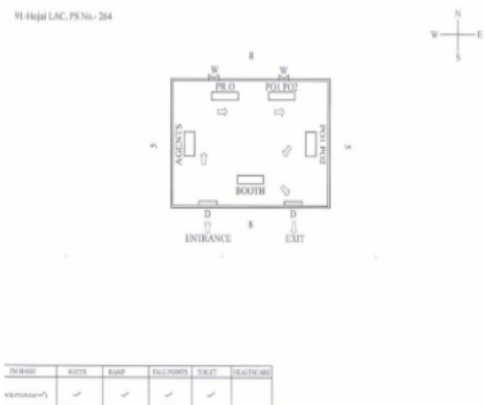

নিৰ্বাচক পঞ্জীয়ন বিষয়াৰ স্বাক্ষৰ

Nazri Naksha

Google Map View

Polling Station Building Front View

ভোটগ্ৰহন কেন্দ্ৰৰ সন্মুখৰ দৃশ্য

Cad View

Key MAP View

1 নাম : স্বপন দাস পিতাৰ নাম: ধীৰেন্দ্ৰ দাস ঘৰ নং : 1 বয়স : 54 লিঙ্গ : পুৰুষ	CBD2334567 ফটো উপলব্ধ	2 নাম : হিমা দাস পিতাৰ নাম: যতীন্দ্ৰ দাস ঘৰ নং : 2 বয়স : 57 লিঙ্গ : পুৰুষ	CBD2334603 ফটো উপলব্ধ	3 নাম : গীতা গুৰুং দাস স্বামীৰ নাম: হিমা দাস ঘৰ নং : 2 বয়স : 49 লিঙ্গ : মহিলা	CBD2334614 ফটো উপলব্ধ
4 নাম : ৰতন দাস পিতাৰ নাম: যতীন্দ্ৰ দাস ঘৰ নং : 2 বয়স : 46 লিঙ্গ : পুৰুষ	CBD2334625 ফটো উপলব্ধ	5 নাম : মনোৰঞ্জন দাস পিতাৰ নাম: যতীন্দ্ৰ দাস ঘৰ নং : 2 বয়স : 39 লিঙ্গ : পুৰুষ	CBD2334669 ফটো উপলব্ধ	6 নাম : বাবলী দাস স্বামীৰ নাম: মনোৰঞ্জন দাস ঘৰ নং : 2 বয়স : 32 লিঙ্গ : মহিলা	CBD2341631 ফটো উপলব্ধ
7 নাম : শীবা দাস পিতাৰ নাম: হিমা দাস ঘৰ নং : 2 বয়স : 31 লিঙ্গ : পুৰুষ	CBD0677716 ফটো উপলব্ধ	8 নাম : পাৰু দাস পিতাৰ নাম: হিমা দাস ঘৰ নং : 2 বয়স : 27 লিঙ্গ : মহিলা	CBD0677211 ফটো উপলব্ধ	9 নাম : মাধবী দাস পিতাৰ নাম: পুলক দাস ঘৰ নং : 2 বয়স : 25 লিঙ্গ : মহিলা	CBD0677278 ফটো উপলব্ধ
10 নাম : ৰিতেশ্ব কুমাৰ দাস পিতাৰ নাম: মীনিক কুমাৰ দাস ঘৰ নং : 02 ক বয়স : 22 লিঙ্গ : পুৰুষ	CBD3498813 ফটো উপলব্ধ	11 নাম : সেতু দাস পিতাৰ নাম: পুলক দাস ঘৰ নং : 2 খ বয়স : 20 লিঙ্গ : মহিলা	CUE0127308 ফটো উপলব্ধ	12 নাম : পুলক দাস পিতাৰ নাম: যতীন্দ্ৰ দাস ঘৰ নং : 2 খ বয়স : 44 লিঙ্গ : পুৰুষ	CBD2334636 ফটো উপলব্ধ
13 নাম : প্ৰতিমা দাস স্বামীৰ নাম: মানিক দাস ঘৰ নং : 2 ক বয়স : 49 লিঙ্গ : মহিলা	CBD2334670 ফটো উপলব্ধ	14 নাম : কিৰণ দাস স্বামীৰ নাম: সুভাষ দাস ঘৰ নং : 8 বয়স : 55 লিঙ্গ : মহিলা	CBD2334692 ফটো উপলব্ধ	# 15 নাম : ৰঞ্জন দাস পিতাৰ নাম: ৰবেন্দ্ৰ দাস ঘৰ নং : 4 বয়স : 33 লিঙ্গ : পুৰুষ	CBD2334705 ফটো উপলব্ধ
16 নাম : সুবীনয় দাস পিতাৰ নাম: সুভাষ দাস ঘৰ নং : 8 বয়স : 31 লিঙ্গ : পুৰুষ	CBD2741675 ফটো উপলব্ধ	17 নাম : ৰমি দাস স্বামীৰ নাম: সবীনোয দাস ঘৰ নং : 8 বয়স : 26 লিঙ্গ : মহিলা	CBD3503661 ফটো উপলব্ধ	18 নাম : স্মিত দাস পিতাৰ নাম: সুভাস দাস ঘৰ নং : 4 বয়স : 23 লিঙ্গ : পুৰুষ	CBD3439080 ফটো উপলব্ধ
19 নাম : সুবোধ দাস পিতাৰ নাম: বৰদাকান্ত দাস ঘৰ নং : 5 বয়স : 76 লিঙ্গ : পুৰুষ	CBD2334716 ফটো উপলব্ধ	20 নাম : নমিতা দাস স্বামীৰ নাম: সুবোধ দাস ঘৰ নং : 5 বয়স : 64 লিঙ্গ : মহিলা	CBD2334727 ফটো উপলব্ধ	21 নাম : সুকান্ত দাস পিতাৰ নাম: সুবোধ দাস ঘৰ নং : 5 বয়স : 38 লিঙ্গ : পুৰুষ	CBD2334738 ফটো উপলব্ধ
22 নাম : মামনি দাস স্বামীৰ নাম: সুকান্ত দাস ঘৰ নং : 5 বয়স : 34 লিঙ্গ : মহিলা	CBD0457465 ফটো উপলব্ধ	23 নাম : বিশেশ্বৰ দাস পিতাৰ নাম: সুবোধ দাস ঘৰ নং : 5 বয়স : 31 লিঙ্গ : পুৰুষ	CBD2741664 ফটো উপলব্ধ	24 নাম : সঞ্জীৱ দাস পিতাৰ নাম: সুবোধ দাস ঘৰ নং : 5 বয়স : 29 লিঙ্গ : পুৰুষ	CBD0457978 ফটো উপলব্ধ
R 25 নাম : তাপসী দাস পিতাৰ নাম: পৰেশ দাস ঘৰ নং : 5 ক বয়স : 22 লিঙ্গ : মহিলা	CBD2787356 ফটো উপলব্ধ	26 নাম : মনিকা দাস পিতাৰ নাম: পৰেশ দাস ঘৰ নং : 5 ক বয়স : 19 লিঙ্গ : মহিলা	CUE0122432 ফটো উপলব্ধ	# 27 নাম : তাপসী দাস স্বামীৰ নাম: পৰেশ দাস দাস ঘৰ নং : 5 ক বয়স : 22 লিঙ্গ : মহিলা	CBD2779825 ফটো উপলব্ধ
28 নাম : পৰেশ দাস পিতাৰ নাম: বৰদাকান্ত দাস ঘৰ নং : 5 ক বয়স : 63 লিঙ্গ : পুৰুষ	CBD2334749 ফটো উপলব্ধ	29 নাম : সুৰেশ দাস পিতাৰ নাম: বৰদাকান্ত দাস ঘৰ নং : 5 খ বয়স : 57 লিঙ্গ : পুৰুষ	CBD2334761 ফটো উপলব্ধ	30 নাম : মনী দাস স্বামীৰ নাম: পৰেশ দাস ঘৰ নং : 5 ক বয়স : 47 লিঙ্গ : মহিলা	CBD2334750 ফটো উপলব্ধ