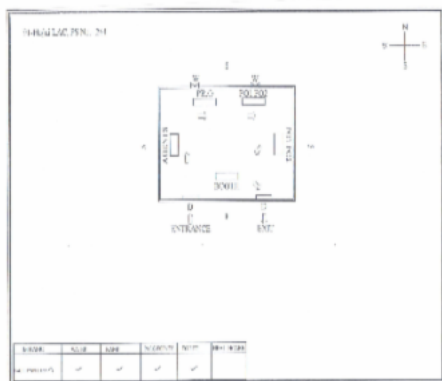

নিৰ্বাচক পঞ্জীয়ন বিষয়াৰ স্বাক্ষৰ

Nazri Naksha

Google Map View

Polling Station Building Front View

ভোটগ্ৰহন কেন্দ্ৰৰ সন্মুখৰ দৃশ্য

Cad View

Key MAP View

1 নাম : চন্দন শীল পিতাৰ নাম: ভবৰঞ্জন শীল ঘৰ নং : 1 বয়স : 57 লিঙ্গ : পুৰুষ	CBD2624615 ফটো উপলব্ধ	2 নাম : সংগীতা শীল স্বামীৰ নাম: চন্দন শীল ঘৰ নং : 1 বয়স : 47 লিঙ্গ : মহিলা	CBD2624626 ফটো উপলব্ধ	3 নাম : পিংকি নন্দি স্বামীৰ নাম: সনজু নন্দি ঘৰ নং : 1 বয়স : 34 লিঙ্গ : মহিলা	CBD3485141 ফটো উপলব্ধ
# 4 নাম : দুলাল শীল পিতাৰ নাম: ভবৰঞ্জন শীল ঘৰ নং : 1ক বয়স : 74 লিঙ্গ : পুৰুষ	CBD2624579 ফটো উপলব্ধ	5 নাম : ৰচনা শীল স্বামীৰ নাম: দুলাল শীল ঘৰ নং : 1ক বয়স : 65 লিঙ্গ : মহিলা	CBD2624580 ফটো উপলব্ধ	6 নাম : তপন শীল পিতাৰ নাম: কিৰণ চন্দ্ৰ শীল ঘৰ নং : 2 বয়স : 57 লিঙ্গ : পুৰুষ	CBD2624693 ফটো উপলব্ধ
7 নাম : ভুবন শীল পিতাৰ নাম: কিৰণ শীল ঘৰ নং : 2 বয়স : 53 লিঙ্গ : পুৰুষ	CBD2624717 ফটো উপলব্ধ	8 নাম : সিদ্ধার্থ শীল পিতাৰ নাম: কিৰণ শীল ঘৰ নং : 2 বয়স : 44 লিঙ্গ : পুৰুষ	CBD2624728 ফটো উপলব্ধ	9 নাম : পিংকী শীল স্বামীৰ নাম: তপন শীল ঘৰ নং : 2 বয়স : 44 লিঙ্গ : মহিলা	CBD2624706 ফটো উপলব্ধ
10 নাম : সীমাবানী শীল স্বামীৰ নাম: সিদ্ধার্থ শীল ঘৰ নং : 2 বয়স : 37 লিঙ্গ : মহিলা	CBD0388215 ফটো উপলব্ধ	# 11 নাম : নিৰ্মল শীল পিতাৰ নাম: কিৰণ শীল ঘৰ নং : 2 বয়স : 36 লিঙ্গ : পুৰুষ	CBD2624739 ফটো উপলব্ধ	12 নাম : আসা বানী শীল স্বামীৰ নাম: ভুবন শীল ঘৰ নং : 2 বয়স : 34 লিঙ্গ : মহিলা	CBD2624740 ফটো উপলব্ধ
# 13 নাম : মুনমুন চৌধুৰী পিতাৰ নাম: জীবন চৌধুৰী ঘৰ নং : 2 বয়স : 28 লিঙ্গ : মহিলা	DCS1554526 ফটো উপলব্ধ	14 নাম : বেবতী বালা দাস স্বামীৰ নাম: দীপক দাস ঘৰ নং : 3ক বয়স : 53 লিঙ্গ : মহিলা	CBD2629381 ফটো উপলব্ধ	15 নাম : দীপক দাস পিতাৰ নাম: যোগেন্দ্ৰ দাস ঘৰ নং : 3ক বয়স : 50 লিঙ্গ : পুৰুষ	CBD2629392 ফটো উপলব্ধ
16 নাম : জীবন দাস পিতাৰ নাম: যতীন্দ্ৰ দাস ঘৰ নং : 8 বয়স : 78 লিঙ্গ : পুৰুষ	CBD2624773 ফটো উপলব্ধ	17 নাম : অঞ্জলী ৰাণী দাস স্বামীৰ নাম: জীবন দাস ঘৰ নং : 8 বয়স : 69 লিঙ্গ : মহিলা	CBD2624784 ফটো উপলব্ধ	18 নাম : জয়দেব দাস পিতাৰ নাম: জীবন দাস ঘৰ নং : 4 বয়স : 44 লিঙ্গ : পুৰুষ	CBD2624808 ফটো উপলব্ধ
19 নাম : মিঠন দাস পিতাৰ নাম: জীবন দাস ঘৰ নং : 8 বয়স : 40 লিঙ্গ : পুৰুষ	CBD2624819 ফটো উপলব্ধ	20 নাম : লিটন দাস পিতাৰ নাম: জীবন দাস ঘৰ নং : 8 বয়স : 37 লিঙ্গ : পুৰুষ	CBD2624831 ফটো উপলব্ধ	21 নাম : খগেন্দ্ৰ শীল পিতাৰ নাম: মনোৰঞ্জন শীল ঘৰ নং : 5 বয়স : 72 লিঙ্গ : পুৰুষ	CBD2624842 ফটো উপলব্ধ
22 নাম : টুটুবানী শীল স্বামীৰ নাম: খগেন্দ্ৰ শীল ঘৰ নং : 5 বয়স : 62 লিঙ্গ : মহিলা	CBD2624853 ফটো উপলব্ধ	23 নাম : নগেন শীল পিতাৰ নাম: খগেন্দ্ৰ শীল ঘৰ নং : 5 বয়স : 37 লিঙ্গ : পুৰুষ	CBD2624864 ফটো উপলব্ধ	24 নাম : বলৰাম শীল পিতাৰ নাম: খগেন্দ্ৰ শীল ঘৰ নং : 5 বয়স : 34 লিঙ্গ : পুৰুষ	CBD2624875 ফটো উপলব্ধ
25 নাম : সুমীত শীল পিতাৰ নাম: খগেন্দ্ৰ শীল ঘৰ নং : 5 বয়স : 30 লিঙ্গ : পুৰুষ	CBD2752105 ফটো উপলব্ধ	26 নাম : ৰবীন্দ্ৰ কুমাৰ গুৰুদাস পিতাৰ নাম: শৰত চন্দ্ৰ গুৰুদাস ঘৰ নং : 6 বয়স : 57 লিঙ্গ : পুৰুষ	CBD2624886 ফটো উপলব্ধ	27 নাম : ৰিংকু দেৱনাথ গুৰুদাস স্বামীৰ নাম: ৰবীন্দ্ৰ কুমাৰ গুৰুদাস ঘৰ নং : 6 বয়স : 47 লিঙ্গ : মহিলা	CBD2624897 ফটো উপলব্ধ
28 নাম : জগন্নাথ গুৰু দাস পিতাৰ নাম: ৰবীন্দ্ৰ গুৰু দাস ঘৰ নং : 6 বয়স : 25 লিঙ্গ : পুৰুষ	CBD0481861 ফটো উপলব্ধ	29 নাম : নাৰায়ণ গুৰু দাস পিতাৰ নাম: শৰত চন্দ্ৰ গুৰু দাস ঘৰ নং : 6 ক বয়স : 52 লিঙ্গ : পুৰুষ	CLY1038375 ফটো উপলব্ধ	30 নাম : খনা মজুমদাৰ স্বামীৰ নাম: নাৰায়ণ গুৰু দাস ঘৰ নং : 6 ক বয়স : 46 লিঙ্গ : মহিলা	CLY0195818 ফটো উপলব্ধ