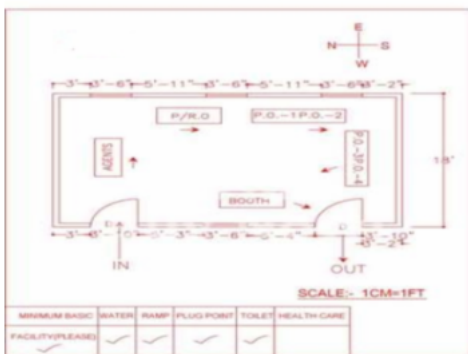

নিৰ্বাচক পঞ্জীয়ন বিষয়াৰ স্বাক্ষৰ

Nazri Naksha

Google Map View

Polling Station Building Front View

ভোটগ্ৰহন কেন্দ্ৰৰ সন্মুখৰ দৃশ্য

Cad View

Key MAP View

1 নাম : হীৰেন বৰা পিতাৰ নাম : কৃষ্ণ কমল বৰা ঘৰ নং : ০০ বয়স : 40 লিঙ্গ : পুৰুষ	LRP1533348 ফটো উপলব্ধ	2 নাম : নৰ্মদা বৰা স্বামীৰ নাম : হীৰেন বৰা ঘৰ নং : ০০ বয়স : 36 লিঙ্গ : মহিলা	LRP1533728 ফটো উপলব্ধ	3 নাম : জয়মতী বৰদলৈ স্বামীৰ নাম : পদ্ম বৰদলৈ ঘৰ নং : ১ বয়স : 55 লিঙ্গ : মহিলা	LRP1514574 ফটো উপলব্ধ
4 নাম : জীবন বৰদলৈ পিতাৰ নাম : পদ্ম বৰদলৈ ঘৰ নং : ১ বয়স : 39 লিঙ্গ : পুৰুষ	LRP1514585 ফটো উপলব্ধ	5 নাম : জয়দেব বৰদলৈ পিতাৰ নাম : পদ্ম বৰদলৈ ঘৰ নং : ১ বয়স : 36 লিঙ্গ : পুৰুষ	LRP1514596 ফটো উপলব্ধ	6 নাম : মাধুপ বৰদলৈ পিতাৰ নাম : পদ্ম বৰদলৈ ঘৰ নং : ১ বয়স : 34 লিঙ্গ : পুৰুষ	LRP1514609 ফটো উপলব্ধ
7 নাম : জোনালী কোঁৱৰ বৰদলৈ স্বামীৰ নাম : জীবন বৰদলৈ ঘৰ নং : ১ বয়স : 32 লিঙ্গ : মহিলা	LRP2057058 ফটো উপলব্ধ	8 নাম : ৰজনী বৰদলৈ স্বামীৰ নাম : মাধুপ বৰদলৈ ঘৰ নং : ১ বয়স : 26 লিঙ্গ : মহিলা	LRP0298794 ফটো উপলব্ধ	9 নাম : অনন্ত নাথ পিতাৰ নাম : কুঞ্জমনি নাথ ঘৰ নং : ৩ বয়স : 70 লিঙ্গ : পুৰুষ	LRP1514643 ফটো উপলব্ধ
10 নাম : জয়া দেবী স্বামীৰ নাম : অনন্ত নাথ ঘৰ নং : ৩ বয়স : 60 লিঙ্গ : মহিলা	LRP1514654 ফটো উপলব্ধ	11 নাম : ছায়া দেবী স্বামীৰ নাম : অনন্ত নাথ ঘৰ নং : ৩ বয়স : 45 লিঙ্গ : মহিলা	LRP1514665 ফটো উপলব্ধ	12 নাম : স্বপন নাথ পিতাৰ নাম : অনন্ত নাথ ঘৰ নং : 3 বয়স : 22 লিঙ্গ : পুৰুষ	CUE0039701 ফটো উপলব্ধ
13 নাম : জিটপন বৰা পিতাৰ নাম : বিৰাজ বৰা ঘৰ নং : 4 বয়স : 20 লিঙ্গ : পুৰুষ	CUE0095372 ফটো উপলব্ধ	14 নাম : বিৰাজ বৰা পিতাৰ নাম : যোগেন বৰা ঘৰ নং : ৬ বয়স : 48 লিঙ্গ : পুৰুষ	LRP1514745 ফটো উপলব্ধ	15 নাম : ৰূপালী বৰা স্বামীৰ নাম : বিৰাজ বৰা ঘৰ নং : ৬ বয়স : 40 লিঙ্গ : মহিলা	LRP1514756 ফটো উপলব্ধ
16 নাম : বিতপন বৰা পিতাৰ নাম : বিৰাজ বৰা ঘৰ নং : ৬ বয়স : 26 লিঙ্গ : পুৰুষ	LRP0541532 ফটো উপলব্ধ	17 নাম : প্ৰণিতা দাস বৰা স্বামীৰ নাম : বিটপন বৰা ঘৰ নং : 6 বয়স : 23 লিঙ্গ : মহিলা	LRP9365511 ফটো উপলব্ধ	18 নাম : সবু বৰা পিতাৰ নাম : যাদব বৰা ঘৰ নং : ৭ বয়স : 52 লিঙ্গ : পুৰুষ	LRP1514767 ফটো উপলব্ধ
19 নাম : সোনমনি বৰা স্বামীৰ নাম : সবু বৰা ঘৰ নং : ৭ বয়স : 45 লিঙ্গ : মহিলা	LRP1514778 ফটো উপলব্ধ	20 নাম : নন্দেশ্বৰ বৰা পিতাৰ নাম : ফুলেন বৰা ঘৰ নং : ৮ বয়স : 54 লিঙ্গ : পুৰুষ	LRP1514789 ফটো উপলব্ধ	21 নাম : মিনতী বৰা স্বামীৰ নাম : নন্দেশ্বৰ বৰা ঘৰ নং : ৮ বয়স : 48 লিঙ্গ : মহিলা	LRP1514790 ফটো উপলব্ধ
22 নাম : নায়ন জ্যোতি বৰা পিতাৰ নাম : নন্দেশ্বৰ বৰা ঘৰ নং : 8 বয়স : 21 লিঙ্গ : পুৰুষ	CUE0057760 ফটো উপলব্ধ	23 নাম : ধনৰায় বৰা পিতাৰ নাম : ফুলেন বৰা ঘৰ নং : ৯ বয়স : 54 লিঙ্গ : পুৰুষ	LRP1514803 ফটো উপলব্ধ	24 নাম : মানী বৰা স্বামীৰ নাম : ধনৰায় বৰা ঘৰ নং : ৯ বয়স : 42 লিঙ্গ : মহিলা	LRP1514814 ফটো উপলব্ধ
25 নাম : বাবু বৰা পিতাৰ নাম : ধনৰায় বৰা ঘৰ নং : ৯ বয়স : 30 লিঙ্গ : মহিলা	LRP0192237 ফটো উপলব্ধ	26 নাম : ৰুমী বৰা স্বামীৰ নাম : বাবু বৰা ঘৰ নং : ৯ বয়স : 27 লিঙ্গ : মহিলা	LRP0510966 ফটো উপলব্ধ	27 নাম : সিমন্ত বৰা পিতাৰ নাম : ধনৰায় বৰা ঘৰ নং : ৯ বয়স : 22 লিঙ্গ : পুৰুষ	LRP1274026 ফটো উপলব্ধ
28 নাম : মনি বৰা পিতাৰ নাম : ধনৰায় বৰা ঘৰ নং : ৯ ক বয়স : 27 লিঙ্গ : পুৰুষ	LRP0511006 ফটো উপলব্ধ	29 নাম : ৰূপালী বৰা স্বামীৰ নাম : মনি বৰা ঘৰ নং : 9 ক বয়স : 21 লিঙ্গ : মহিলা	CUE0034132 ফটো উপলব্ধ	30 নাম : প্ৰমোদ বৰা পিতাৰ নাম : ফুলে বৰা ঘৰ নং : ১০ বয়স : 58 লিঙ্গ : পুৰুষ	LRP1514825 ফটো উপলব্ধ