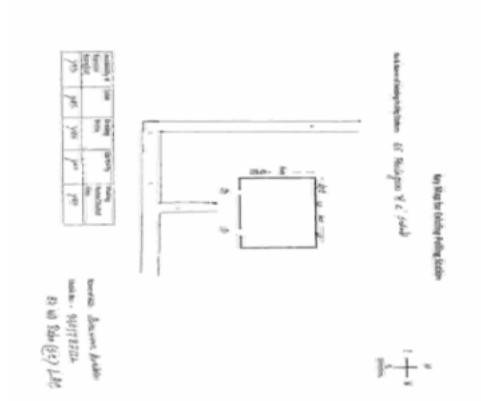

নিৰ্বাচক পঞ্জীয়ন বিষয়াৰ স্বাক্ষৰ

Nazri Naksha

Google Map View

Polling Station Building Front View

ভোটগ্ৰহন কেন্দ্ৰৰ সন্মুখৰ দৃশ্য

Cad View

Key MAP View

1 নাম : হীৰেন বৰা পিতাৰ নাম : কৃষ্ণ কমল বৰা ঘৰ নং : ০০ বয়স : 40 লিঙ্গ : পুৰুষ	LRP1533348 ফটো উপলব্ধ	2 নাম : নৰ্মদা বৰা স্বামীৰ নাম : হীৰেন বৰা ঘৰ নং : ০০ বয়স : 36 লিঙ্গ : মহিলা	LRP1533728 ফটো উপলব্ধ	3 নাম : জয়মতী বৰদলৈ স্বামীৰ নাম : পদ্ম বৰদলৈ ঘৰ নং : ১ বয়স : 55 লিঙ্গ : মহিলা	LRP1514574 ফটো উপলব্ধ
4 নাম : জীবন বৰদলৈ পিতাৰ নাম : পদ্ম বৰদলৈ ঘৰ নং : ১ বয়স : 39 লিঙ্গ : পুৰুষ	LRP1514585 ফটো উপলব্ধ	5 নাম : জয়দেব বৰদলৈ পিতাৰ নাম : পদ্ম বৰদলৈ ঘৰ নং : ১ বয়স : 36 লিঙ্গ : পুৰুষ	LRP1514596 ফটো উপলব্ধ	6 নাম : মাধুপ বৰদলৈ পিতাৰ নাম : পদ্ম বৰদলৈ ঘৰ নং : ১ বয়স : 34 লিঙ্গ : পুৰুষ	LRP1514609 ফটো উপলব্ধ
7 নাম : জোনালী কোঁৱৰ বৰদলৈ স্বামীৰ নাম : জীবন বৰদলৈ ঘৰ নং : ১ বয়স : 32 লিঙ্গ : মহিলা	LRP2057058 ফটো উপলব্ধ	8 নাম : ৰজনী বৰদলৈ স্বামীৰ নাম : মাধুপ বৰদলৈ ঘৰ নং : ১ বয়স : 26 লিঙ্গ : মহিলা	LRP0298794 ফটো উপলব্ধ	9 নাম : অনন্ত নাথ পিতাৰ নাম : কুঞ্জমনি নাথ ঘৰ নং : ৩ বয়স : 70 লিঙ্গ : পুৰুষ	LRP1514643 ফটো উপলব্ধ
10 নাম : জয়া দেবী স্বামীৰ নাম : অনন্ত নাথ ঘৰ নং : ৩ বয়স : 60 লিঙ্গ : মহিলা	LRP1514654 ফটো উপলব্ধ	11 নাম : ছায়া দেবী স্বামীৰ নাম : অনন্ত নাথ ঘৰ নং : ৩ বয়স : 45 লিঙ্গ : মহিলা	LRP1514665 ফটো উপলব্ধ	12 নাম : স্বপন নাথ পিতাৰ নাম : অনন্ত নাথ ঘৰ নং : 3 বয়স : 22 লিঙ্গ : পুৰুষ	CUE0039701 ফটো উপলব্ধ
13 নাম : জিটপন বৰা পিতাৰ নাম : বিৰাজ বৰা ঘৰ নং : 4 বয়স : 20 লিঙ্গ : পুৰুষ	CUE0095372 ফটো উপলব্ধ	14 নাম : বিৰাজ বৰা পিতাৰ নাম : যোগেন বৰা ঘৰ নং : ৬ বয়স : 48 লিঙ্গ : পুৰুষ	LRP1514745 ফটো উপলব্ধ	15 নাম : ৰূপালী বৰা স্বামীৰ নাম : বিৰাজ বৰা ঘৰ নং : ৬ বয়স : 40 লিঙ্গ : মহিলা	LRP1514756 ফটো উপলব্ধ
16 নাম : বিতপন বৰা পিতাৰ নাম : বিৰাজ বৰা ঘৰ নং : ৬ বয়স : 26 লিঙ্গ : পুৰুষ	LRP0541532 ফটো উপলব্ধ	17 নাম : প্ৰণিতা দাস বৰা স্বামীৰ নাম : বিটপন বৰা ঘৰ নং : 6 বয়স : 23 লিঙ্গ : মহিলা	LRP9365511 ফটো উপলব্ধ	18 নাম : সবু বৰা পিতাৰ নাম : যাদব বৰা ঘৰ নং : ৭ বয়স : 52 লিঙ্গ : পুৰুষ	LRP1514767 ফটো উপলব্ধ
19 নাম : সোনমনি বৰা স্বামীৰ নাম : সবু বৰা ঘৰ নং : ৭ বয়স : 45 লিঙ্গ : মহিলা	LRP1514778 ফটো উপলব্ধ	20 নাম : নন্দেশ্বৰ বৰা পিতাৰ নাম : ফুলেন বৰা ঘৰ নং : ৮ বয়স : 54 লিঙ্গ : পুৰুষ	LRP1514789 ফটো উপলব্ধ	21 নাম : মিনতী বৰা স্বামীৰ নাম : নন্দেশ্বৰ বৰা ঘৰ নং : ৮ বয়স : 48 লিঙ্গ : মহিলা	LRP1514790 ফটো উপলব্ধ
22 নাম : নায়ন জ্যোতি বৰা পিতাৰ নাম : নন্দেশ্বৰ বৰা ঘৰ নং : 8 বয়স : 21 লিঙ্গ : পুৰুষ	CUE0057760 ফটো উপলব্ধ	23 নাম : ধনৰায় বৰা পিতাৰ নাম : ফুলেন বৰা ঘৰ নং : ৯ বয়স : 54 লিঙ্গ : পুৰুষ	LRP1514803 ফটো উপলব্ধ	24 নাম : মানী বৰা স্বামীৰ নাম : ধনৰায় বৰা ঘৰ নং : ৯ বয়স : 42 লিঙ্গ : মহিলা	LRP1514814 ফটো উপলব্ধ
25 নাম : বাবু বৰা পিতাৰ নাম : ধনৰায় বৰা ঘৰ নং : ৯ বয়স : 30 লিঙ্গ : মহিলা	LRP0192237 ফটো উপলব্ধ	26 নাম : ৰুমী বৰা স্বামীৰ নাম : বাবু বৰা ঘৰ নং : ৯ বয়স : 27 লিঙ্গ : মহিলা	LRP0510966 ফটো উপলব্ধ	27 নাম : সিমন্ত বৰা পিতাৰ নাম : ধনৰায় বৰা ঘৰ নং : ৯ বয়স : 22 লিঙ্গ : পুৰুষ	LRP1274026 ফটো উপলব্ধ
28 নাম : মনি বৰা পিতাৰ নাম : ধনৰায় বৰা ঘৰ নং : ৯ ক বয়স : 27 লিঙ্গ : পুৰুষ	LRP0511006 ফটো উপলব্ধ	29 নাম : ৰূপালী বৰা স্বামীৰ নাম : মনি বৰা ঘৰ নং : 9 ক বয়স : 21 লিঙ্গ : মহিলা	CUE0034132 ফটো উপলব্ধ	30 নাম : প্ৰমোদ বৰা পিতাৰ নাম : ফুলে বৰা ঘৰ নং : ১০ বয়স : 58 লিঙ্গ : পুৰুষ	LRP1514825 ফটো উপলব্ধ