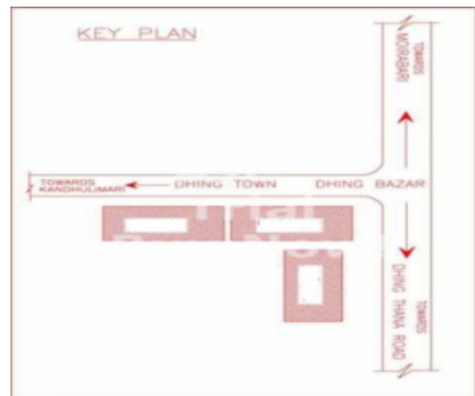

নিৰ্বাচক পঞ্জীয়ন বিষয়াৰ স্বাক্ষৰ

Nazri Naksha

Google Map View

Polling Station Building Front View

ভোটগ্ৰহন কেন্দ্ৰৰ সন্মুখৰ দৃশ্য

Cad View

Key MAP View

|  |                          |   |                          |   |                          |
|--|--------------------------|---|--------------------------|---|--------------------------|
| 1<br>নাম : ৰমেশ চন্দ্ৰ কাকতি<br>পিতাৰ নাম: অৰুণ কাকতি<br>ঘৰ নং : ১<br>বয়স : 67 লিঙ্গ : পুৰুষ              | LRP1864568<br>ফটো উপলব্ধ | 2<br>নাম : চন্দন কুমাৰ কাকতি<br>পিতাৰ নাম: ৰমেশ চন্দ্ৰ কাকতি<br>ঘৰ নং : ১<br>বয়স : 42 লিঙ্গ : পুৰুষ  | LRP1864580<br>ফটো উপলব্ধ | 3<br>নাম : অজিত কাকতি<br>পিতাৰ নাম: ৰমেশচন্দ্ৰ কাকতি<br>ঘৰ নং : ১<br>বয়স : 39 লিঙ্গ : পুৰুষ    | LRP1864591<br>ফটো উপলব্ধ |
| 4<br>নাম : জিন্তী বৰা কাকতি<br>স্বামীৰ নাম: চন্দন কুমাৰ কাকতি<br>ঘৰ নং : ১<br>বয়স : 36 লিঙ্গ : মহিলা      | LRP1864604<br>ফটো উপলব্ধ | 5<br>নাম : চুমু কাকতি<br>স্বামীৰ নাম: অজিত কাকতি<br>ঘৰ নং : ১<br>বয়স : 33 লিঙ্গ : মহিলা              | LRP0351262<br>ফটো উপলব্ধ | 6<br>নাম : দিপাংকৰ কাকতি<br>মাতৃৰ নাম: জুনু কাকতি<br>ঘৰ নং : ২<br>বয়স : 32 লিঙ্গ : পুৰুষ       | LRP2075516<br>ফটো উপলব্ধ |
| 7<br>নাম : মাকন কাকতি<br>স্বামীৰ নাম: ৰত্নেশ্বৰ কাকতি<br>ঘৰ নং : ৩<br>বয়স : 52 লিঙ্গ : মহিলা              | LRP1864637<br>ফটো উপলব্ধ | 8<br>নাম : ঘন কাকতি<br>পিতাৰ নাম: অৰুণ কাকতি<br>ঘৰ নং : ৪<br>বয়স : 53 লিঙ্গ : পুৰুষ                  | LRP1864648<br>ফটো উপলব্ধ | 9<br>নাম : মানী কাকতি<br>স্বামীৰ নাম: ঘন কাকতি<br>ঘৰ নং : ৪<br>বয়স : 44 লিঙ্গ : মহিলা          | LRP1353788<br>ফটো উপলব্ধ |
| 10<br>নাম : সাগৰ কাকতি<br>পিতাৰ নাম: ঘন কাকতি<br>ঘৰ নং : ৪<br>বয়স : 24 লিঙ্গ : পুৰুষ                      | LRP0733238<br>ফটো উপলব্ধ | 11<br>নাম : দীপ জ্যোতি কাকতি<br>পিতাৰ নাম: ঘন কাকতি<br>ঘৰ নং : 4<br>বয়স : 20 লিঙ্গ : পুৰুষ           | CUE0026559<br>ফটো উপলব্ধ | # 12<br>নাম : প্ৰেম কুমাৰ কাকতি<br>পিতাৰ নাম: কমল কাকতি<br>ঘৰ নং : ৫<br>বয়স : 48 লিঙ্গ : পুৰুষ | LRP1864682<br>ফটো উপলব্ধ |
| 13<br>নাম : বিনিতা কাকতি<br>স্বামীৰ নাম: প্ৰেম কাকতি<br>ঘৰ নং : ৫<br>বয়স : 40 লিঙ্গ : মহিলা               | LRP1864693<br>ফটো উপলব্ধ | 14<br>নাম : দিব্যজ্যোতি কাকতি<br>পিতাৰ নাম: প্ৰেম কুমাৰ কাকতি<br>ঘৰ নং : ৫<br>বয়স : 22 লিঙ্গ : পুৰুষ | LRP1304310<br>ফটো উপলব্ধ | 15<br>নাম : অখ্যাজ্যোতি কাকতি<br>পিতাৰ নাম: প্ৰেম কাকতি<br>ঘৰ নং : 5<br>বয়স : 20 লিঙ্গ : পুৰুষ | CUE0025163<br>ফটো উপলব্ধ |
| 16<br>নাম : ললিত চন্দ্ৰ বৰা<br>পিতাৰ নাম: উমেশ চন্দ্ৰ বৰা<br>ঘৰ নং : ৬<br>বয়স : 78 লিঙ্গ : পুৰুষ          | LRP1864706<br>ফটো উপলব্ধ | 17<br>নাম : ভোগেশ্বৰী বৰা<br>স্বামীৰ নাম: ললিত বৰা<br>ঘৰ নং : ৬<br>বয়স : 68 লিঙ্গ : মহিলা            | LRP1864717<br>ফটো উপলব্ধ | S 18<br>নাম : পূৰ্ণ বৰা<br>পিতাৰ নাম: ললিত বৰা<br>ঘৰ নং : ৬<br>বয়স : 44 লিঙ্গ : পুৰুষ          | LRP1864728<br>ফটো উপলব্ধ |
| 19<br>নাম : হৰকান্ত বৰা<br>পিতাৰ নাম: ললিত বৰা<br>ঘৰ নং : ৭<br>বয়স : 50 লিঙ্গ : পুৰুষ                     | LRP1864739<br>ফটো উপলব্ধ | 20<br>নাম : সোন মাই বৰা<br>স্বামীৰ নাম: হৰ বৰা<br>ঘৰ নং : ৭<br>বয়স : 46 লিঙ্গ : মহিলা                | LRP1864740<br>ফটো উপলব্ধ | 21<br>নাম : ভোগেশ্বৰ লক্ষৰ<br>পিতাৰ নাম: ৰূপেশ্বৰ লক্ষৰ<br>ঘৰ নং : ৮<br>বয়স : 72 লিঙ্গ : পুৰুষ | LRP1864751<br>ফটো উপলব্ধ |
| 22<br>নাম : অমিয়া কাকতি<br>স্বামীৰ নাম: ভোগেশ্বৰ লক্ষৰ<br>ঘৰ নং : ৮<br>বয়স : 58 লিঙ্গ : মহিলা            | LRP1864762<br>ফটো উপলব্ধ | 23<br>নাম : বিশ্বজিৎ লক্ষৰ<br>পিতাৰ নাম: ভোগেশ্বৰ লক্ষৰ<br>ঘৰ নং : ৮<br>বয়স : 30 লিঙ্গ : পুৰুষ       | LRP1874244<br>ফটো উপলব্ধ | 24<br>নাম : দেবযানী বৰা<br>স্বামীৰ নাম: ধৰ্মকান্ত বৰা<br>ঘৰ নং : ১০<br>বয়স : 65 লিঙ্গ : মহিলা  | LRP1864784<br>ফটো উপলব্ধ |
| S 25<br>নাম : অজিত বৰা<br>পিতাৰ নাম: ধৰ্ম কান্ত বৰা<br>ঘৰ নং : ১০<br>বয়স : ৪7 লিঙ্গ : পুৰুষ               | LRP0468009<br>ফটো উপলব্ধ | 26<br>নাম : অভিজিৎ বৰা<br>পিতাৰ নাম: ধৰ্মকান্ত বৰা<br>ঘৰ নং : ১০<br>বয়স : 28 লিঙ্গ : পুৰুষ           | LRP0468108<br>ফটো উপলব্ধ | 27<br>নাম : দিতুল কাকতি<br>পিতাৰ নাম: কোনেশ্বৰ কাকতি<br>ঘৰ নং : ১১<br>বয়স : 44 লিঙ্গ : পুৰুষ   | LRP1864819<br>ফটো উপলব্ধ |
| # 28<br>নাম : দিপ্তী বৰা কাকতি<br>স্বামীৰ নাম: দিতুল চন্দ্ৰ কাকতি<br>ঘৰ নং : ১১<br>বয়স : 41 লিঙ্গ : মহিলা | LRP1864820<br>ফটো উপলব্ধ | 29<br>নাম : অভিজিত কাকতি<br>পিতাৰ নাম: দিতুল কাকতি<br>ঘৰ নং : ১১<br>বয়স : 24 লিঙ্গ : পুৰুষ           | LRP1160886<br>ফটো উপলব্ধ | 30<br>নাম : কোনেশ্বৰ কাকতি<br>পিতাৰ নাম: শুকৰাম কাকতি<br>ঘৰ নং : ১২<br>বয়স : 71 লিঙ্গ : পুৰুষ  | LRP1864831<br>ফটো উপলব্ধ |