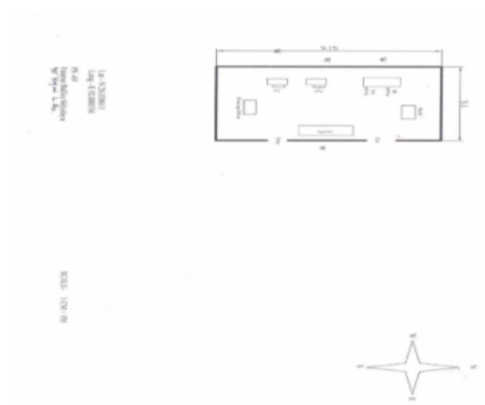

নিৰ্বাচক পঞ্জীয়ন বিষয়াৰ স্বাক্ষৰ

Nazri Naksha

Google Map View

Polling Station Building Front View

ভোটগ্ৰহন কেন্দ্ৰৰ সন্মুখৰ দৃশ্য

Cad View

Key MAP View

1 নাম : চায়াৰানী চৌধুৰী স্বামীৰ নাম: বাবলালু চৌধুৰী ঘৰ নং : ১ বয়স : 72 লিঙ্গ : মহিলা	CBD6034577 ফটো উপলব্ধ	2 নাম : নৰোত্তম চৌধুৰী পিতাৰ নাম: বাবলালু চৌধুৰী ঘৰ নং : ১ বয়স : 49 লিঙ্গ : পুৰুষ	CBD6034588 ফটো উপলব্ধ	3 নাম : সুনাতন চৌধুৰী পিতাৰ নাম: বাবলাল চৌধুৰী ঘৰ নং : ১ বয়স : 47 লিঙ্গ : পুৰুষ	CBD6034599 ফটো উপলব্ধ
4 নাম : গৌতম চৌধুৰী পিতাৰ নাম: বাবলাল চৌধুৰী ঘৰ নং : ১ বয়স : 43 লিঙ্গ : পুৰুষ	CBD6034602 ফটো উপলব্ধ	5 নাম : উত্তম চৌধুৰী পিতাৰ নাম: বাবলাল চৌধুৰী ঘৰ নং : ১ বয়স : 40 লিঙ্গ : পুৰুষ	CBD6034613 ফটো উপলব্ধ	6 নাম : পম্পা চৌধুৰী স্বামীৰ নাম: নৰোত্তম চৌধুৰী ঘৰ নং : ০১ বয়স : 31 লিঙ্গ : মহিলা	CBD0000026 ফটো উপলব্ধ
7 নাম : সিন্দমালা বিশ্বাস পিতাৰ নাম: সত্যেন্দ্ৰ বিশ্বাস ঘৰ নং : ১ বয়স : 29 লিঙ্গ : মহিলা	CBD2672948 ফটো উপলব্ধ	8 নাম : দীপালী সৰকাৰ চৌধুৰী স্বামীৰ নাম: উত্তম চৌধুৰী ঘৰ নং : ১ বয়স : 26 লিঙ্গ : মহিলা	CBD0412684 ফটো উপলব্ধ	9 নাম : জ্যোতি চৌধুৰী পিতাৰ নাম: অৰুণ চৌধুৰী ঘৰ নং : ১খ বয়স : 24 লিঙ্গ : মহিলা	CBD1111731 ফটো উপলব্ধ
10 নাম : বুস্পী চৌধুৰী পিতাৰ নাম: তৰুণ চৌধুৰী ঘৰ নং : ১ক বয়স : 25 লিঙ্গ : মহিলা	CBD3376142 ফটো উপলব্ধ	11 নাম : বুস্পী চৌধুৰী পিতাৰ নাম: তৰুণ চৌধুৰী ঘৰ নং : ১ক বয়স : 25 লিঙ্গ : মহিলা	CBD0780239 ফটো উপলব্ধ	12 নাম : জ্যোতি চৌধুৰী পিতাৰ নাম: অৰুণ চৌধুৰী ঘৰ নং : ১খ বয়স : 24 লিঙ্গ : মহিলা	CBD3502325 ফটো উপলব্ধ
13 নাম : তৰুণ চৌধুৰী পিতাৰ নাম: বাবলাল চৌধুৰী ঘৰ নং : ১ক বয়স : 55 লিঙ্গ : পুৰুষ	CBD6034624 ফটো উপলব্ধ	14 নাম : অৰুণ চৌধুৰী পিতাৰ নাম: বাবলাল চৌধুৰী ঘৰ নং : ১খ বয়স : 52 লিঙ্গ : পুৰুষ	CBD6034646 ফটো উপলব্ধ	15 নাম : সুচীত্ৰা চৌধুৰী স্বামীৰ নাম: অৰুণ চৌধুৰী ঘৰ নং : ১খ বয়স : 46 লিঙ্গ : মহিলা	CBD6034657 ফটো উপলব্ধ
16 নাম : প্ৰতিমা চৌধুৰী স্বামীৰ নাম: তৰুণ চৌধুৰী ঘৰ নং : ১ক বয়স : 46 লিঙ্গ : মহিলা	CBD6034635 ফটো উপলব্ধ	17 নাম : ৰচনা বিশ্বাস স্বামীৰ নাম: ৰাইমন বিশ্বাস ঘৰ নং : ২ বয়স : 52 লিঙ্গ : মহিলা	CBD6034668 ফটো উপলব্ধ	18 নাম : ৰাজু বিশ্বাস পিতাৰ নাম: ৰাইমোহন বিশ্বাস ঘৰ নং : ২ বয়স : 27 লিঙ্গ : পুৰুষ	CBD0116616 ফটো উপলব্ধ
19 নাম : অঞ্জনা বিশ্বাস স্বামীৰ নাম: ৰাজু বিশ্বাস ঘৰ নং : ২ বয়স : 27 লিঙ্গ : মহিলা	CBD3358926 ফটো উপলব্ধ	20 নাম : ৰিংক বিশ্বাস পিতাৰ নাম: ৰাইমোহন বিশ্বাস ঘৰ নং : ২ বয়স : 26 লিঙ্গ : পুৰুষ	CBD0389049 ফটো উপলব্ধ	21 নাম : ধনাই চৌধুৰী পিতাৰ নাম: হৰকুমাৰ চৌধুৰী ঘৰ নং : ৩ বয়স : 50 লিঙ্গ : পুৰুষ	CBD6034679 ফটো উপলব্ধ
22 নাম : দিপালী চৌধুৰী স্বামীৰ নাম: ধনাই চৌধুৰী ঘৰ নং : ৩ বয়স : 42 লিঙ্গ : মহিলা	CBD6034680 ফটো উপলব্ধ	23 নাম : ধীৰেন চৌধুৰী পিতাৰ নাম: ধনাই চৌধুৰী ঘৰ নং : 3 বয়স : 21 লিঙ্গ : পুৰুষ	CBD2808012 ফটো উপলব্ধ	24 নাম : ৰমেশ চৌধুৰী পিতাৰ নাম: হৰকুমাৰ চৌধুৰী ঘৰ নং : 8 বয়স : 58 লিঙ্গ : পুৰুষ	CBD6034691 ফটো উপলব্ধ
25 নাম : মালন্তী চৌধুৰী স্বামীৰ নাম: ৰমেশ চৌধুৰী ঘৰ নং : 8 বয়স : 49 লিঙ্গ : মহিলা	CBD6034704 ফটো উপলব্ধ	26 নাম : ছৰমিলা নমসুদ্ৰ চৌধুৰী অন্যান্য: দিলিপ নমসুদ্ৰ ঘৰ নং : 8 বয়স : 33 লিঙ্গ : মহিলা	CBD0202937 ফটো উপলব্ধ	27 নাম : নিৰঞ্জন চৌধুৰী পিতাৰ নাম: ৰমেশ চৌধুৰী ঘৰ নং : 8 বয়স : 31 লিঙ্গ : পুৰুষ	CBD6043318 ফটো উপলব্ধ
28 নাম : বিজন চৌধুৰী পিতাৰ নাম: ৰমেশ চৌধুৰী ঘৰ নং : 8 বয়স : 29 লিঙ্গ : পুৰুষ	CBD0203406 ফটো উপলব্ধ	29 নাম : মমতা সৰকাৰ চৌধুৰী স্বামীৰ নাম: নিৰঞ্জন চৌধুৰী ঘৰ নং : ০৪ বয়স : 23 লিঙ্গ : মহিলা	CBD3472495 ফটো উপলব্ধ	30 নাম : জমুনা চৌধুৰী স্বামীৰ নাম: ৰাকেশ চৌধুৰী ঘৰ নং : ৫ বয়স : 57 লিঙ্গ : মহিলা	CBD6034726 ফটো উপলব্ধ