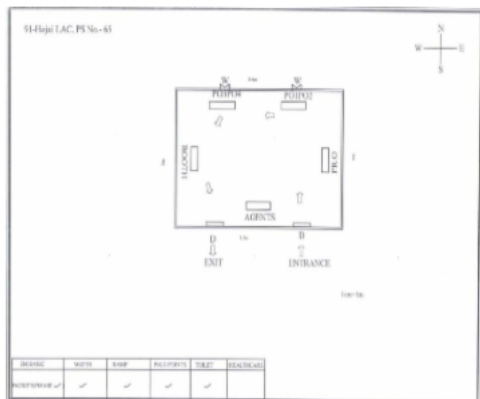

নিৰ্বাচক পঞ্জীয়ন বিষয়াৰ স্বাক্ষৰ

Nazri Naksha

Google Map View

Polling Station Building Front View

ভোটগ্ৰহন কেন্দ্ৰৰ সন্মুখৰ দৃশ্য

Cad View

Key MAP View

1 নাম : শ্ৰী চক্ৰৱৰ্তী কেম্প্ৰাই পিতাৰ নাম: শ্ৰী বনিতৰাম কেম্প্ৰাই ঘৰ নং : ১ বয়স : 59 লিঙ্গ : পুৰুষ	CBD5734565 ফটো উপলব্ধ	2 নাম : শ্ৰীমতী বীনা কেম্প্ৰাই স্বামীৰ নাম: শ্ৰী চক্ৰৱৰ্তী কেম্প্ৰাই ঘৰ নং : ১ বয়স : 47 লিঙ্গ : মহিলা	CBD5734576 ফটো উপলব্ধ	3 নাম : সুৰেশ কেম্প্ৰাই পিতাৰ নাম: চক্ৰৱৰ্তী কেম্প্ৰাই ঘৰ নং : ১ বয়স : 25 লিঙ্গ : পুৰুষ	CBD0748756 ফটো উপলব্ধ
4 নাম : স্নাতা ৰাভা কেংপৰায় স্বামীৰ নাম: লাচিত কেংপৰায় ঘৰ নং : ১ক বয়স : 32 লিঙ্গ : মহিলা	CBD0475624 ফটো উপলব্ধ	5 নাম : শ্ৰী লাচিত কেম্প্ৰাই পিতাৰ নাম: শ্ৰী বনিতৰাম কেম্প্ৰাই ঘৰ নং : ১ক বয়স : 56 লিঙ্গ : পুৰুষ	CBD5734587 ফটো উপলব্ধ	6 নাম : শ্ৰীমতী দিপালী কেম্প্ৰাই স্বামীৰ নাম: শ্ৰী লাচিত কেম্প্ৰাই ঘৰ নং : ১ক বয়স : 47 লিঙ্গ : মহিলা	CBD5734598 ফটো উপলব্ধ
7 নাম : ভানু বিশ্বাস স্বামীৰ নাম: ৰমেশ বিশ্বাস ঘৰ নং : ৩ বয়স : 59 লিঙ্গ : মহিলা	CBD5734634 ফটো উপলব্ধ	8 নাম : ৰবেন্দ্ৰ বিশ্বাস পিতাৰ নাম: কুচুমনি বিশ্বাস ঘৰ নং : 3 বয়স : 50 লিঙ্গ : পুৰুষ	CBD5734645 ফটো উপলব্ধ	9 নাম : ৰঞ্জন বিশ্বাস পিতাৰ নাম: ৰমেশ বিশ্বাস ঘৰ নং : 3 বয়স : 42 লিঙ্গ : পুৰুষ	CBD5734656 ফটো উপলব্ধ
10 নাম : অঞ্জলী বিশ্বাস পিতাৰ নাম: ৰমেশ বিশ্বাস ঘৰ নং : ৩ বয়স : 32 লিঙ্গ : মহিলা	CBD5734667 ফটো উপলব্ধ	11 নাম : অঞ্জলী বিশ্বাস পিতাৰ নাম: ৰমেশ বিশ্বাস ঘৰ নং : ৩ বয়স : 32 লিঙ্গ : পুৰুষ	CBD2671901 ফটো উপলব্ধ	# 12 নাম : ৰূপালী নমশুদ্ৰ বিশ্বাস স্বামীৰ নাম: ৰবেন্দ্ৰ বিশ্বাস ঘৰ নং : 3 বয়স : 31 লিঙ্গ : মহিলা	CBD5740556 ফটো উপলব্ধ
13 নাম : মণিকা বিশ্বাস স্বামীৰ নাম: ৰঞ্জন বিশ্বাস ঘৰ নং : ৩ বয়স : 28 লিঙ্গ : মহিলা	CBD0723551 ফটো উপলব্ধ	14 নাম : ৰঙ্গ বালা নমশুদ্ৰ বিশ্বাস স্বামীৰ নাম: অঞ্জলী বিশ্বাস ঘৰ নং : ৩ বয়স : 26 লিঙ্গ : মহিলা	JRF0276543 ফটো উপলব্ধ	15 নাম : ৰমন বিশ্বাস পিতাৰ নাম: কুচুমনি বিশ্বাস ঘৰ নং : 8 বয়স : 62 লিঙ্গ : পুৰুষ	CBD5734678 ফটো উপলব্ধ
16 নাম : শুভদ্রা বিশ্বাস পিতাৰ নাম: ৰমণ বিশ্বাস ঘৰ নং : 8 বয়স : 26 লিঙ্গ : মহিলা	CBD0736132 ফটো উপলব্ধ	17 নাম : শ্ৰীধাম বিশ্বাস পিতাৰ নাম: তাৰামনি বিশ্বাস ঘৰ নং : ৫ বয়স : 43 লিঙ্গ : পুৰুষ	CBD5734690 ফটো উপলব্ধ	# 18 নাম : লক্ষী বিশ্বাস স্বামীৰ নাম: শ্ৰীধাম বিশ্বাস ঘৰ নং : ৫ বয়স : 32 লিঙ্গ : মহিলা	CBD5740410 ফটো উপলব্ধ
19 নাম : ধনী ৰাম বিশ্বাস পিতাৰ নাম: তাৰামনি বিশ্বাস ঘৰ নং : ৫ বয়স : 31 লিঙ্গ : পুৰুষ	CBD5734714 ফটো উপলব্ধ	20 নাম : জন বিশ্বাস স্বামীৰ নাম: তাৰামনি বিশ্বাস ঘৰ নং : ০৫ বয়স : 27 লিঙ্গ : মহিলা	CBD0000067 ফটো উপলব্ধ	21 নাম : বীনা নমশুদ্ৰ স্বামীৰ নাম: নৃপেন্দ্ৰ নমশুদ্ৰ ঘৰ নং : ৭ বয়স : 67 লিঙ্গ : মহিলা	CBD5734747 ফটো উপলব্ধ
22 নাম : গৌৰাঙ্গ নমশুদ্ৰ পিতাৰ নাম: নৃপেন্দ্ৰ নমশুদ্ৰ ঘৰ নং : ৭ বয়স : 49 লিঙ্গ : পুৰুষ	CBD5734758 ফটো উপলব্ধ	23 নাম : মোহনলাল নমশুদ্ৰ পিতাৰ নাম: নৃপেন্দ্ৰ নমশুদ্ৰ ঘৰ নং : ৭ বয়স : 42 লিঙ্গ : পুৰুষ	CBD5734769 ফটো উপলব্ধ	24 নাম : সৰলা মণ্ডল নমশুদ্ৰ স্বামীৰ নাম: মোহনলাল নমশুদ্ৰ ঘৰ নং : ৭ বয়স : 41 লিঙ্গ : মহিলা	CBD5736856 ফটো উপলব্ধ
25 নাম : দয়ালু নমশুদ্ৰ পিতাৰ নাম: নৃপেন্দ্ৰ নমশুদ্ৰ ঘৰ নং : ৭ বয়স : 40 লিঙ্গ : পুৰুষ	CBD5734770 ফটো উপলব্ধ	26 নাম : দেৱন্তী বিশ্বাস নমশুদ্ৰ স্বামীৰ নাম: দয়ালু নমশুদ্ৰ ঘৰ নং : ৭ বয়স : 40 লিঙ্গ : মহিলা	CBD2671843 ফটো উপলব্ধ	27 নাম : বিবেকানন্দ নমশুদ্ৰ পিতাৰ নাম: নৃপেন্দ্ৰ নমশুদ্ৰ ঘৰ নং : ৭ বয়স : 37 লিঙ্গ : পুৰুষ	CBD5734781 ফটো উপলব্ধ
28 নাম : দ্ৰোপদী বিশ্বাস নমশুদ্ৰ স্বামীৰ নাম: বিবেকানন্দ নমশুদ্ৰ ঘৰ নং : ৭ বয়স : 33 লিঙ্গ : মহিলা	CBD0720987 ফটো উপলব্ধ	29 নাম : বলৰায় বিশ্বাস পিতাৰ নাম: চন্দ্ৰামনি বিশ্বাস ঘৰ নং : ৮ বয়স : 43 লিঙ্গ : পুৰুষ	CBD5734805 ফটো উপলব্ধ	E 30 নাম : নিৰ্মল বিশ্বাস পিতাৰ নাম: চন্দ্ৰামনি বিশ্বাস ঘৰ নং : ৮ বয়স : 35 লিঙ্গ : পুৰুষ	CBD5740363 ফটো উপলব্ধ