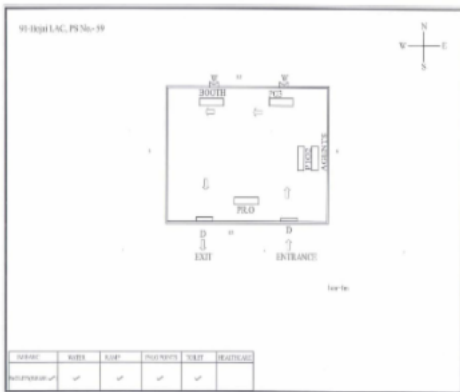

নিৰ্বাচক পঞ্জীয়ন বিষয়াৰ স্বাক্ষৰ

Nazri Naksha

Google Map View

Polling Station Building Front View

ভোটগ্ৰহন কেন্দ্ৰৰ সন্মুখৰ দৃশ্য

Cad View

Key MAP View

1 নাম : সামুঙী সিংহ পিতাৰ নাম: থাম্বাল জাও সিংহ ঘৰ নং : 1 বয়স : 87 লিঙ্গ : পুৰুষ	CBD5134565 ফটো উপলব্ধ	2 নাম : শ্যামগোপাল সিংহ পিতাৰ নাম: সামুঙী সিংহ ঘৰ নং : 1 বয়স : 47 লিঙ্গ : পুৰুষ	CBD5134576 ফটো উপলব্ধ	3 নাম : জয়কুমাৰ সিংহ পিতাৰ নাম: সামুঙী সিংহ ঘৰ নং : 1 বয়স : 45 লিঙ্গ : পুৰুষ	CBD5134587 ফটো উপলব্ধ
4 নাম : সুনিতা দেৱী পিতাৰ নাম: শীতল সিংহ ঘৰ নং : 1 বয়স : 40 লিঙ্গ : মহিলা	CBD5134623 ফটো উপলব্ধ	5 নাম : দিক সিংহ পিতাৰ নাম: সামুঙী সিংহ ঘৰ নং : 1 বয়স : 36 লিঙ্গ : পুৰুষ	CBD5134634 ফটো উপলব্ধ	6 নাম : বিজু সিংহ পিতাৰ নাম: শামুঙী সিংহ ঘৰ নং : 1 বয়স : 27 লিঙ্গ : পুৰুষ	CBD0747097 ফটো উপলব্ধ
7 নাম : বেমেবেম দেৱী স্বামীৰ নাম: ডিক সিংহ ঘৰ নং : 1 বয়স : 27 লিঙ্গ : মহিলা	CBD3430279 ফটো উপলব্ধ	8 নাম : বাবু সিংহ পিতাৰ নাম: শ্যামগোপাল সিংহ ঘৰ নং : 1 বয়স : 21 লিঙ্গ : পুৰুষ	CBD2825586 ফটো উপলব্ধ	9 নাম : আদিত্য সিংহ পিতাৰ নাম: প্ৰেমবাবু সিংহ ঘৰ নং : 01 বয়স : 19 লিঙ্গ : পুৰুষ	CUE0166553 ফটো উপলব্ধ
10 নাম : মধুবালা দেৱী স্বামীৰ নাম: শীতল সিংহ ঘৰ নং : 1ক বয়স : 72 লিঙ্গ : মহিলা	CBD5134598 ফটো উপলব্ধ	11 নাম : শৰত চন্দ্ৰ সিংহ পিতাৰ নাম: শীতল সিংহ ঘৰ নং : 1ক বয়স : 47 লিঙ্গ : পুৰুষ	CBD5134601 ফটো উপলব্ধ	S 12 নাম : বিনতা দেৱী পিতাৰ নাম: শৰত চন্দ্ৰ সিংহ ঘৰ নং : 1ক বয়স : 35 লিঙ্গ : মহিলা	CBD5141797 ফটো উপলব্ধ
13 নাম : দুৰ্গা সিংহ পিতাৰ নাম: থাম্বালজাউ সিংহ ঘৰ নং : 2 বয়স : 66 লিঙ্গ : পুৰুষ	CBD5134656 ফটো উপলব্ধ	14 নাম : পুষ্প দেৱী স্বামীৰ নাম: দুৰ্গা সিংহ ঘৰ নং : 2 বয়স : 62 লিঙ্গ : মহিলা	CBD5134667 ফটো উপলব্ধ	15 নাম : কুঞ্জবাসী সিংহ পিতাৰ নাম: দুৰ্গা সিংহ ঘৰ নং : 2 বয়স : 42 লিঙ্গ : পুৰুষ	CBD5134678 ফটো উপলব্ধ
16 নাম : বনজিতা দেৱী স্বামীৰ নাম: কুঞ্জ বাসী সিংহ ঘৰ নং : 2 বয়স : 35 লিঙ্গ : মহিলা	CBD0650069 ফটো উপলব্ধ	17 নাম : বিলাসিনী দেৱী পিতাৰ নাম: দুৰ্গা সিংহ ঘৰ নং : 2 বয়স : 35 লিঙ্গ : মহিলা	CBD5134645 ফটো উপলব্ধ	18 নাম : জয়দীপ সিংহ পিতাৰ নাম: কুঞ্জবিহাৰী সিংহ ঘৰ নং : 2 বয়স : 22 লিঙ্গ : পুৰুষ	CBD2817567 ফটো উপলব্ধ
19 নাম : মনাউ.তোন সিংহ পিতাৰ নাম: কামিনি সিংহ ঘৰ নং : 0 বয়স : 74 লিঙ্গ : পুৰুষ	CBD5134758 ফটো উপলব্ধ	20 নাম : শশী কুমাৰ সিংহ পিতাৰ নাম: কামিনি সিংহ ঘৰ নং : 0 বয়স : 64 লিঙ্গ : পুৰুষ	CBD5134769 ফটো উপলব্ধ	21 নাম : দিনবতী দেৱী স্বামীৰ নাম: শশী কুমাৰ সিংহ ঘৰ নং : 0 বয়স : 56 লিঙ্গ : মহিলা	CBD5134770 ফটো উপলব্ধ
22 নাম : চিমী দেৱী পিতাৰ নাম: নেনাতন সিংহ ঘৰ নং : 3 বয়স : 49 লিঙ্গ : মহিলা	CBD0410597 ফটো উপলব্ধ	23 নাম : সানানু কুমাৰ সিংহ পিতাৰ নাম: জয়ন্ত সিংহ ঘৰ নং : 0 বয়স : 36 লিঙ্গ : পুৰুষ	CBD5134781 ফটো উপলব্ধ	24 নাম : সঞ্জীৱ কুমাৰ সিনহা পিতাৰ নাম: শশী কুমাৰ সিনহা ঘৰ নং : 0 বয়স : 33 লিঙ্গ : পুৰুষ	CBD5141242 ফটো উপলব্ধ
25 নাম : সৰোজ কুমাৰ সিংহ পিতাৰ নাম: শশী কুমাৰ সিংহ ঘৰ নং : 3 বয়স : 32 লিঙ্গ : পুৰুষ	CBD2670000 ফটো উপলব্ধ	26 নাম : ৰূপা দেৱী স্বামীৰ নাম: সনানু কুমাৰ সিনহা ঘৰ নং : 0 বয়স : 31 লিঙ্গ : মহিলা	CBD2670044 ফটো উপলব্ধ	27 নাম : ৰবিনা দেৱী স্বামীৰ নাম: সৰোজ কুমাৰ সিংহ ঘৰ নং : 3 বয়স : 27 লিঙ্গ : মহিলা	HYG0426015 ফটো উপলব্ধ
28 নাম : শৰত কুমাৰ সিংহ পিতাৰ নাম: জয়ন্ত কুমাৰ সিংহ ঘৰ নং : 0ক বয়স : 42 লিঙ্গ : পুৰুষ	CBD5134747 ফটো উপলব্ধ	29 নাম : ৰঞ্জিতা দেৱী স্বামীৰ নাম: শৰত সিংহ ঘৰ নং : 0ক বয়স : 39 লিঙ্গ : মহিলা	CBD2670033 ফটো উপলব্ধ	30 নাম : পদ্মাবতী দেৱী স্বামীৰ নাম: লক্ষ্মীকান্ত সিংহ ঘৰ নং : 8 বয়স : 93 লিঙ্গ : মহিলা	CBD5134805 ফটো উপলব্ধ