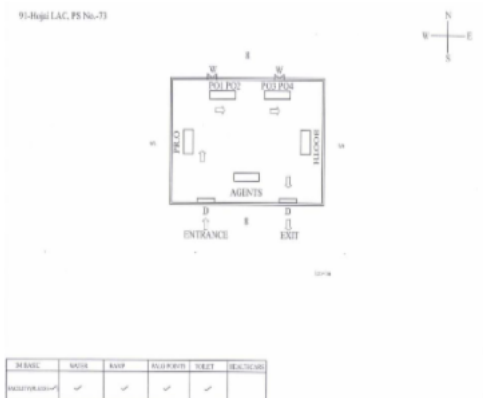

নিৰ্বাচক পঞ্জীয়ন বিষয়াৰ স্বাক্ষৰ

Nazri Naksha

Google Map View

Polling Station Building Front View

ভোটগ্ৰহন কেন্দ্ৰৰ সন্মুখৰ দৃশ্য

Cad View

Key MAP View

1 নাম : প্ৰদীপ বিশ্বাস মাতৃৰ নাম: প্ৰণতী বিশ্বাস ঘৰ নং : 3 বয়স : 35 লিঙ্গ : পুৰুষ	CBD6334561 ফটো উপলব্ধ	#2 নাম : মনিকা দাস পিতাৰ নাম: গৌৰাংগ দাশ ঘৰ নং : 5 বয়স : 34 লিঙ্গ : মহিলা	CBD3401767 ফটো উপলব্ধ	3 নাম : অৰ্পনা বিশ্বাস স্বামীৰ নাম: চুশেন বিশ্বাস ঘৰ নং : 9 বয়স : 36 লিঙ্গ : মহিলা	CBD6334583 ফটো উপলব্ধ
4 নাম : ৰোশন বড়ো পিতাৰ নাম: বিমল ঘৰ নং : 10 বয়স : 23 লিঙ্গ : পুৰুষ	CBD3426285 ফটো উপলব্ধ	5 নাম : অমৰ মন্দল পিতাৰ নাম: গিৰিন্দ্ৰ মন্দল ঘৰ নং : 10 বয়স : 32 লিঙ্গ : পুৰুষ	CBD6334594 ফটো উপলব্ধ	S 6 নাম : চজল বিশ্বাস পিতাৰ নাম: যোগেন্দ্ৰ বিশ্বাস ঘৰ নং : 10 বয়স : 32 লিঙ্গ : পুৰুষ	CBD6334618 ফটো উপলব্ধ
7 নাম : অমৰ দাস পিতাৰ নাম: ফনিন্দ্ৰ দাস ঘৰ নং : 9 বয়স : 31 লিঙ্গ : পুৰুষ	CBD2674795 ফটো উপলব্ধ	S 8 নাম : ইমৰানা বেগম স্বামীৰ নাম: মফিদুল আলম বৰভূঞা ঘৰ নং : 39 বয়স : 23 লিঙ্গ : মহিলা	CBD2801280 ফটো উপলব্ধ	9 নাম : উপানন্দ ৰায় পিতাৰ নাম: উপেন্দ্ৰ ৰায় ঘৰ নং : 82 বয়স : 34 লিঙ্গ : পুৰুষ	CBD6334696 ফটো উপলব্ধ
10 নাম : কুপা ৰায় পিতাৰ নাম: উপেন্দ্ৰ ৰায় ঘৰ নং : 82 বয়স : 33 লিঙ্গ : পুৰুষ	CBD6334709 ফটো উপলব্ধ	11 নাম : ভবানী বিশ্বাস স্বামীৰ নাম: বিজয়লাল বিশ্বাস ঘৰ নং : 84 বয়স : 35 লিঙ্গ : মহিলা	CBD6334743 ফটো উপলব্ধ	S 12 নাম : শিবানী বিশ্বাস স্বামীৰ নাম: জয়লাল বিশ্বাস ঘৰ নং : 84 বয়স : 34 লিঙ্গ : মহিলা	CBD6334754 ফটো উপলব্ধ
S 13 নাম : ৰবি চন্দ্ৰ বিশ্বাস পিতাৰ নাম: অনিল বিশ্বাস ঘৰ নং : 84 বয়স : 34 লিঙ্গ : পুৰুষ	CBD6334765 ফটো উপলব্ধ	S 14 নাম : চুমতি বিশ্বাস স্বামীৰ নাম: প্ৰিয়লাল বিশ্বাস ঘৰ নং : 84 বয়স : 33 লিঙ্গ : মহিলা	CBD6334732 ফটো উপলব্ধ	15 নাম : গীতা বিশ্বাস স্বামীৰ নাম: ৰবি চন্দ্ৰ বিশ্বাস ঘৰ নং : 48 বয়স : 28 লিঙ্গ : মহিলা	CUE0140954 ফটো উপলব্ধ
16 নাম : জুশা দাশ স্বামীৰ নাম: পৰণ দাশ ঘৰ নং : 85 বয়স : 28 লিঙ্গ : মহিলা	CBD3516689 ফটো উপলব্ধ	17 নাম : পংকজ দাস পিতাৰ নাম: জিতেন দাস ঘৰ নং : 49 বয়স : 21 লিঙ্গ : পুৰুষ	CBD2785517 ফটো উপলব্ধ	S 18 নাম : সীতা ৰায় স্বামীৰ নাম: জয়লাল ৰায় ঘৰ নং : 50 বয়স : 35 লিঙ্গ : মহিলা	CBD6334776 ফটো উপলব্ধ
S 19 নাম : মমতা চৰকাৰ স্বামীৰ নাম: ধিৰেন চৰকাৰ ঘৰ নং : 63 বয়স : 32 লিঙ্গ : মহিলা	CBD6334787 ফটো উপলব্ধ	S 20 নাম : শান্তী বিশ্বাস স্বামীৰ নাম: অজয় বিশ্বাস ঘৰ নং : 63 বয়স : 32 লিঙ্গ : মহিলা	CBD6334801 ফটো উপলব্ধ	21 নাম : ললিতা দাস পিতাৰ নাম: ৰঞ্জিত দাস ঘৰ নং : 93 বয়স : 25 লিঙ্গ : মহিলা	CBD0564492 ফটো উপলব্ধ
22 নাম : বিকিমনী দাস স্বামীৰ নাম: ৰাজেন দাস ঘৰ নং : 93 বয়স : 22 লিঙ্গ : মহিলা	CBD3486651 ফটো উপলব্ধ	# 23 নাম : প্ৰতিমা বিশ্বাস স্বামীৰ নাম: প্ৰহলাদ বিশ্বাস ঘৰ নং : 93 বয়স : 34 লিঙ্গ : মহিলা	CBD6334812 ফটো উপলব্ধ	S 24 নাম : শ্ৰীদাম বিশ্বাস পিতাৰ নাম: পুতুল বিশ্বাস ঘৰ নং : 93 বয়স : 32 লিঙ্গ : পুৰুষ	CBD6334823 ফটো উপলব্ধ
S 25 নাম : লতিকা বিশ্বাস স্বামীৰ নাম: মোহন লাল বিশ্বাস ঘৰ নং : 94 বয়স : 34 লিঙ্গ : মহিলা	CBD0560102 ফটো উপলব্ধ	S 26 নাম : মোহন লাল বিশ্বাস পিতাৰ নাম: বিৰেন্দ্ৰ বিশ্বাস ঘৰ নং : 94 বয়স : 34 লিঙ্গ : পুৰুষ	CBD6334834 ফটো উপলব্ধ	27 নাম : সুকমাৰী বিশ্বাস স্বামীৰ নাম: কৃষ্ণ নঃমঃসুদ্ৰ ঘৰ নং : 95 বয়স : 49 লিঙ্গ : মহিলা	CBD3410495 ফটো উপলব্ধ
S 28 নাম : ৰঞ্জিত বিশ্বাস পিতাৰ নাম: চুগা মনী বিশ্বাস ঘৰ নং : 95 বয়স : 30 লিঙ্গ : পুৰুষ	CBD6334845 ফটো উপলব্ধ	S 29 নাম : পম্পি বিশ্বাস নঃমঃসুদ্ৰ স্বামীৰ নাম: ৰঞ্জিত বিশ্বাস ঘৰ নং : 95 বয়স : 26 লিঙ্গ : মহিলা	CBD3410503 ফটো উপলব্ধ	30 নাম : ৰিতা দাশ পিতাৰ নাম: নিমল দাশ ঘৰ নং : 83 বয়স : 22 লিঙ্গ : মহিলা	CBD3517000 ফটো উপলব্ধ