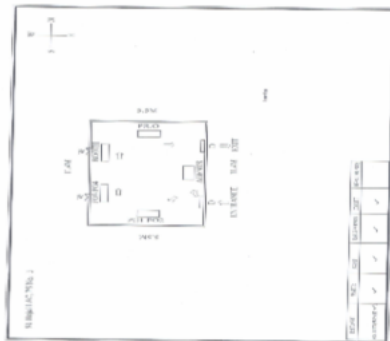

নিৰ্বাচক পঞ্জীয়ন বিষয়াৰ স্বাক্ষৰ

Nazri Naksha

Google Map View

Polling Station Building Front View

ভোটগ্ৰহন কেন্দ্ৰৰ সন্মুখৰ দৃশ্য

Cad View

Key MAP View

1 নাম : নিৰ ডেকা স্বামীৰ নাম: প্ৰসন্ন ডেকা ঘৰ নং : 1 বয়স : 64 লিঙ্গ : মহিলা	CBD0001405 ফটো উপলব্ধ	2 নাম : জনাৰ্দন নাথ পিতাৰ নাম: ধনিৰাম নাথ ঘৰ নং : 3 বয়স : 55 লিঙ্গ : পুৰুষ	CBD3234637 ফটো উপলব্ধ	3 নাম : গোন বৰকাকতী স্বামীৰ নাম: ধীৰেন বৰকাকতী ঘৰ নং : 8 বয়স : 67 লিঙ্গ : মহিলা	CBD0001411 ফটো উপলব্ধ
4 নাম : হীৰা বৈশ্য স্বামীৰ নাম: প্ৰনব বৰকাকতী ঘৰ নং : 8 বয়স : 43 লিঙ্গ : মহিলা	CBD0001413 ফটো উপলব্ধ	5 নাম : লিচা বৰকাকতি পিতাৰ নাম: প্ৰণব জ্যোতি বৰকাকতি ঘৰ নং : 04 বয়স : 22 লিঙ্গ : মহিলা	CBD3532967 ফটো উপলব্ধ	6 নাম : ধীৰেন দাস পিতাৰ নাম: বীনাৰাম দাস ঘৰ নং : 5 বয়স : 70 লিঙ্গ : পুৰুষ	CBD0001414 ফটো উপলব্ধ
7 নাম : পুতুলী দাস স্বামীৰ নাম: ধীৰেন দাস ঘৰ নং : 5 বয়স : 64 লিঙ্গ : মহিলা	CBD3234693 ফটো উপলব্ধ	8 নাম : উমেশ দাস পিতাৰ নাম: ধীৰেন দাস ঘৰ নং : 5 বয়স : 38 লিঙ্গ : পুৰুষ	CBD3234706 ফটো উপলব্ধ	9 নাম : খগেশ্বৰ দাস পিতাৰ নাম: ধীৰেন দাস ঘৰ নং : 5 বয়স : 31 লিঙ্গ : পুৰুষ	CBD2652791 ফটো উপলব্ধ
10 নাম : চিমি দাস স্বামীৰ নাম: খগেশ্বৰ দাস ঘৰ নং : 1 বয়স : 27 লিঙ্গ : মহিলা	CBD0591362 ফটো উপলব্ধ	11 নাম : বাৰ্জেন্দ্ৰাই দাস স্বামীৰ নাম: ভকতৰাম দাস ঘৰ নং : 6 বয়স : 72 লিঙ্গ : মহিলা	CBD0001415 ফটো উপলব্ধ	12 নাম : দীগন্ত দাস পিতাৰ নাম: ভকতৰাম দাস ঘৰ নং : 6 বয়স : 46 লিঙ্গ : পুৰুষ	CBD3234717 ফটো উপলব্ধ
13 নাম : বুপা মণি দাশ স্বামীৰ নাম: দিগন্ত দাস ঘৰ নং : 06 বয়স : 33 লিঙ্গ : মহিলা	CBD0492504 ফটো উপলব্ধ	14 নাম : দিপজ্যোতি দাস পিতাৰ নাম: ভকতৰাম দাস ঘৰ নং : 06 বয়স : 35 লিঙ্গ : পুৰুষ	CBD0001417 ফটো উপলব্ধ	15 নাম : ভুদৰ দাস পিতাৰ নাম: বীনাৰাম দাস ঘৰ নং : 9 বয়স : 72 লিঙ্গ : পুৰুষ	CBD0001418 ফটো উপলব্ধ
E 16 নাম : বঞ্জিতা দাস স্বামীৰ নাম: ভুদৰ দাস ঘৰ নং : 9 বয়স : 62 লিঙ্গ : মহিলা	CBD0001420 ফটো উপলব্ধ	17 নাম : নিলাক্ষী দাস স্বামীৰ নাম: যতীন দাস ঘৰ নং : 9 বয়স : 40 লিঙ্গ : মহিলা	CBD0516112 ফটো উপলব্ধ	18 নাম : পকা দাস স্বামীৰ নাম: লোচন দাস ঘৰ নং : 8 বয়স : 79 লিঙ্গ : মহিলা	CBD0001421 ফটো উপলব্ধ
19 নাম : অতুল চন্দ্ৰ দাস পিতাৰ নাম: লোচন দাস ঘৰ নং : 8 বয়স : 60 লিঙ্গ : পুৰুষ	CBD0001422 ফটো উপলব্ধ	20 নাম : পুতুল চন্দ্ৰ দাস পিতাৰ নাম: লোচন দাস ঘৰ নং : 8 বয়স : 56 লিঙ্গ : পুৰুষ	CBD0001423 ফটো উপলব্ধ	21 নাম : জ্যোতিমনি দাস স্বামীৰ নাম: পুতুল চন্দ্ৰ দাস ঘৰ নং : 8 বয়স : 47 লিঙ্গ : মহিলা	CBD0001424 ফটো উপলব্ধ
22 নাম : শৰত চন্দ্ৰ দাস পিতাৰ নাম: অতুল চন্দ্ৰ দাস ঘৰ নং : 8 বয়স : 32 লিঙ্গ : পুৰুষ	CBD3241585 ফটো উপলব্ধ	23 নাম : বিতুমনি দাস পিতাৰ নাম: পুতুল দাস ঘৰ নং : 8 বয়স : 25 লিঙ্গ : মহিলা	CBD0719427 ফটো উপলব্ধ	24 নাম : প্ৰণমী দাস পিতাৰ নাম: পুতুল চন্দ্ৰ দাস ঘৰ নং : 08 বয়স : 20 লিঙ্গ : মহিলা	CUE0073254 ফটো উপলব্ধ
25 নাম : শ্যামন্তিকা দাস পিতাৰ নাম: পুতুল দাস ঘৰ নং : 8 বয়স : 19 লিঙ্গ : মহিলা	CUE0161703 ফটো উপলব্ধ	26 নাম : প্ৰদীপ কুমাৰ শৰ্মা পিতাৰ নাম: মহেন্দ্ৰ নাথ শৰ্মা ঘৰ নং : 9 বয়স : 60 লিঙ্গ : পুৰুষ	CBD0001425 ফটো উপলব্ধ	27 নাম : প্ৰবোধ কুমাৰ শৰ্মা পিতাৰ নাম: মহেন্দ্ৰ নাথ শৰ্মা ঘৰ নং : 9 বয়স : 56 লিঙ্গ : পুৰুষ	CBD0001427 ফটো উপলব্ধ
28 নাম : নিভা শৰ্মা স্বামীৰ নাম: প্ৰদীপ কুমাৰ শৰ্মা ঘৰ নং : 9 বয়স : 48 লিঙ্গ : মহিলা	CBD0001429 ফটো উপলব্ধ	29 নাম : ভাৰতী দেবী স্বামীৰ নাম: প্ৰবোধ কুমাৰ শৰ্মা ঘৰ নং : 9 বয়স : 46 লিঙ্গ : মহিলা	CBD3241541 ফটো উপলব্ধ	30 নাম : অৰিন্দিত শৰ্মা পিতাৰ নাম: প্ৰদীপ কুমাৰ শৰ্মা ঘৰ নং : 9 বয়স : 24 লিঙ্গ : মহিলা	CBD0791285 ফটো উপলব্ধ