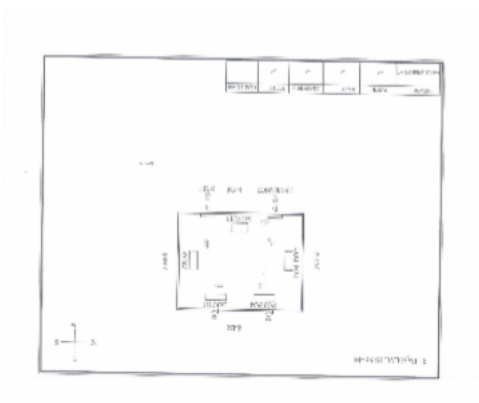

নিৰ্বাচক পঞ্জীয়ন বিষয়াৰ স্বাক্ষৰ

Nazri Naksha

Google Map View

Polling Station Building Front View

ভোটগ্ৰহন কেন্দ্ৰৰ সন্মুখৰ দৃশ্য

Cad View

Key MAP View

1 নাম : পৰিমল চৰকাৰ পিতাৰ নাম: নিশিকান্ত চৰকাৰ ঘৰ নং : 1 বয়স : 57 লিঙ্গ : পুৰুষ	CBD0004970 ফটো উপলব্ধ	2 নাম : প্ৰিয়বালা চৰকাৰ স্বামীৰ নাম: পৰিমল চৰকাৰ ঘৰ নং : 1 বয়স : 49 লিঙ্গ : মহিলা	CBD0004971 ফটো উপলব্ধ	3 নাম : পৰিতোষ চৰকাৰ পিতাৰ নাম: পৰিমল চৰকাৰ ঘৰ নং : 1 বয়স : 32 লিঙ্গ : পুৰুষ	CBD2654151 ফটো উপলব্ধ
4 নাম : পণিমা সৰকাৰ পিতাৰ নাম: পৰিমল সৰকাৰ ঘৰ নং : 1 বয়স : 29 লিঙ্গ : মহিলা	CBD0381764 ফটো উপলব্ধ	5 নাম : প্ৰসন্নজিত সৰকাৰ পিতাৰ নাম: পৰিমল সৰকাৰ ঘৰ নং : 1 বয়স : 28 লিঙ্গ : পুৰুষ	CBD0381491 ফটো উপলব্ধ	6 নাম : ভানু সৰকাৰ পিতাৰ নাম: পৰিমল সৰকাৰ ঘৰ নং : 1 বয়স : 26 লিঙ্গ : পুৰুষ	CBD0497354 ফটো উপলব্ধ
7 নাম : শংকৰ দেবনাথ মাতৃৰ নাম: আনজানা দেবনাথ ঘৰ নং : 1 বয়স : 24 লিঙ্গ : পুৰুষ	CBD1134063 ফটো উপলব্ধ	8 নাম : জয়ন্তী চৰকাৰ স্বামীৰ নাম: প্ৰভাত চৰকাৰ ঘৰ নং : 2 বয়স : 59 লিঙ্গ : মহিলা	CBD0004973 ফটো উপলব্ধ	9 নাম : বাৰ্জেশ চৰকাৰ পিতাৰ নাম: প্ৰভাত চৰকাৰ ঘৰ নং : 2 বয়স : 38 লিঙ্গ : পুৰুষ	CBD0004974 ফটো উপলব্ধ
10 নাম : স্বপ্না সৰকাৰ স্বামীৰ নাম: বাৰ্জেশ সৰকাৰ ঘৰ নং : 2 বয়স : 34 লিঙ্গ : মহিলা	CBD0115808 ফটো উপলব্ধ	R 11 নাম : প্ৰিতীৰানী চৰকাৰ পিতাৰ নাম: প্ৰভাত চৰকাৰ ঘৰ নং : 2 বয়স : 32 লিঙ্গ : মহিলা	CBD1042246 ফটো উপলব্ধ	12 নাম : আৰাধন চৰকাৰ পিতাৰ নাম: নিৰদ চৰকাৰ ঘৰ নং : 3 বয়স : 60 লিঙ্গ : পুৰুষ	CBD0004977 ফটো উপলব্ধ
13 নাম : অৰ্চনা সৰকাৰ স্বামীৰ নাম: হাৰাধন সৰকাৰ ঘৰ নং : 3 বয়স : 54 লিঙ্গ : মহিলা	CBD0004979 ফটো উপলব্ধ	14 নাম : উৰ্মিলা সৰকাৰ পিতাৰ নাম: আৰাধন সৰকাৰ ঘৰ নং : 3 বয়স : 22 লিঙ্গ : মহিলা	CUE0108787 ফটো উপলব্ধ	15 নাম : আনন্দ সৰকাৰ পিতাৰ নাম: হাৰাধন সৰকাৰ ঘৰ নং : 3 বয়স : 29 লিঙ্গ : পুৰুষ	CBD0537019 ফটো উপলব্ধ
16 নাম : সজিত চৰকাৰ পিতাৰ নাম: সন্তোষ চৰকাৰ ঘৰ নং : 8 বয়স : 48 লিঙ্গ : পুৰুষ	CBD0004980 ফটো উপলব্ধ	17 নাম : শ্যামল সৰকাৰ পিতাৰ নাম: শৈলেশ সৰকাৰ ঘৰ নং : 4 বয়স : 46 লিঙ্গ : পুৰুষ	CBD2819639 ফটো উপলব্ধ	18 নাম : সন্ধাৰাণী চৰকাৰ স্বামীৰ নাম: শৈলেশ চৰকাৰ ঘৰ নং : 5 বয়স : 72 লিঙ্গ : মহিলা	CBD0004982 ফটো উপলব্ধ
D 19 নাম : শ্যামল চৰকাৰ পিতাৰ নাম: শৈলেশ চৰকাৰ ঘৰ নং : 5 বয়স : 47 লিঙ্গ : পুৰুষ	CBD0004983 ফটো উপলব্ধ	20 নাম : সীমা সৰকাৰ স্বামীৰ নাম: শ্যামল সৰকাৰ ঘৰ নং : 5 বয়স : 42 লিঙ্গ : মহিলা	CBD2819258 ফটো উপলব্ধ	21 নাম : অষ্টমী শীল সৰকাৰ স্বামীৰ নাম: সুমন সৰকাৰ ঘৰ নং : 5 বয়স : 38 লিঙ্গ : মহিলা	CBD0820985 ফটো উপলব্ধ
22 নাম : সুমন চৰকাৰ পিতাৰ নাম: শৈলেশ সৰকাৰ ঘৰ নং : 5 বয়স : 36 লিঙ্গ : পুৰুষ	CBD0004984 ফটো উপলব্ধ	23 নাম : সুশীল চৰকাৰ পিতাৰ নাম: সুৰেন্দ্ৰ চৰকাৰ ঘৰ নং : 6 বয়স : 87 লিঙ্গ : পুৰুষ	CBD0004985 ফটো উপলব্ধ	24 নাম : সুশীল চৰকাৰ পিতাৰ নাম: সুৰেন্দ্ৰ চৰকাৰ ঘৰ নং : 6 বয়স : 82 লিঙ্গ : পুৰুষ	CBD1034771 ফটো উপলব্ধ
25 নাম : জোয়া চৰকাৰ স্বামীৰ নাম: সুশীল চৰকাৰ ঘৰ নং : 6 বয়স : 80 লিঙ্গ : মহিলা	CBD0004987 ফটো উপলব্ধ	26 নাম : সঞ্জয় চৰকাৰ পিতাৰ নাম: সুশীল চৰকাৰ ঘৰ নং : 6 বয়স : 48 লিঙ্গ : পুৰুষ	CBD0004989 ফটো উপলব্ধ	27 নাম : নিতাই চৰকাৰ পিতাৰ নাম: সুশীল চৰকাৰ ঘৰ নং : 6 বয়স : 37 লিঙ্গ : পুৰুষ	CBD1034793 ফটো উপলব্ধ
28 নাম : কুটি সৰকাৰ স্বামীৰ নাম: নিতাই সৰকাৰ ঘৰ নং : 6 বয়স : 25 লিঙ্গ : মহিলা	CBD0821108 ফটো উপলব্ধ	29 নাম : পিংকী সৰকাৰ স্বামীৰ নাম: সজল সৰকাৰ ঘৰ নং : 6 বয়স : 40 লিঙ্গ : মহিলা	CBD0004991 ফটো উপলব্ধ	30 নাম : চম্পা সৰকাৰ স্বামীৰ নাম: সঞ্জয় সৰকাৰ ঘৰ নং : 6 বয়স : 28 লিঙ্গ : মহিলা	CBD0381574 ফটো উপলব্ধ