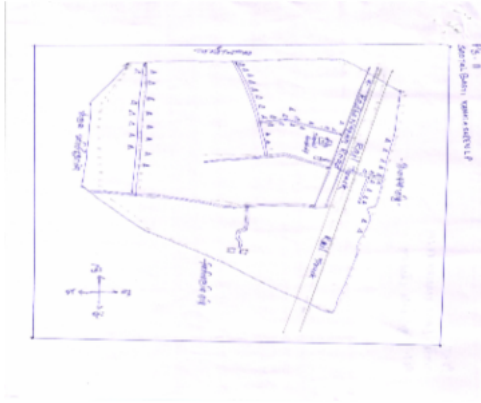

নিৰ্বাচক পঞ্জীয়ন বিষয়াৰ স্বাক্ষৰ

Nazri Naksha

Google Map View

Polling Station Building Front View

ভোটগ্ৰহন কেন্দ্ৰৰ সন্মুখৰ দৃশ্য

Cad View

Key MAP View

1 নাম : অনিমা বনি সৰকাৰ স্বামীৰ নাম: দ্বিজেন্দ্ৰ সৰকাৰ ঘৰ নং : 1 বয়স : 74 লিঙ্গ : মহিলা	CBD1134561 ফটো উপলব্ধ	2 নাম : দীলিপ চন্দ্ৰ সৰকাৰ পিতাৰ নাম: দ্বিজেন্দ্ৰ চন্দ্ৰ সৰকাৰ ঘৰ নং : 1 বয়স : 44 লিঙ্গ : পুৰুষ	CBD0005535 ফটো উপলব্ধ	3 নাম : সুমি সৰকাৰ স্বামীৰ নাম: দিলিপ চন্দ্ৰ সৰকাৰ ঘৰ নং : 1 বয়স : 42 লিঙ্গ : মহিলা	CBD0005536 ফটো উপলব্ধ
4 নাম : শংকু সৰকাৰ পিতাৰ নাম: দ্বিজেন্দ্ৰ সৰকাৰ ঘৰ নং : 1 বয়স : 38 লিঙ্গ : পুৰুষ	CBD0005537 ফটো উপলব্ধ	5 নাম : মীনাক্ষী সৰকাৰ মাতৃৰ নাম: অনিমা সৰকাৰ ঘৰ নং : 1 বয়স : 34 লিঙ্গ : মহিলা	CBD0005539 ফটো উপলব্ধ	6 নাম : ৰিয়া মোদক সৰকাৰ স্বামীৰ নাম: শংকু সৰকাৰ ঘৰ নং : 01 বয়স : 29 লিঙ্গ : মহিলা	CBD3547775 ফটো উপলব্ধ
7 নাম : দিপাশা সৰকাৰ পিতাৰ নাম: দিলিপ চন্দ্ৰ সৰকাৰ ঘৰ নং : 1 বয়স : 22 লিঙ্গ : মহিলা	CBD3508140 ফটো উপলব্ধ	8 নাম : অমলেন্দু সৰকাৰ পিতাৰ নাম: সখীচৰন সৰকাৰ ঘৰ নং : 2 বয়স : 72 লিঙ্গ : পুৰুষ	CBD0005540 ফটো উপলব্ধ	9 নাম : পুষ্প সৰকাৰ স্বামীৰ নাম: অমলেন্দু সৰকাৰ ঘৰ নং : 2 বয়স : 54 লিঙ্গ : মহিলা	CBD0005541 ফটো উপলব্ধ
10 নাম : বিশুজিত সৰকাৰ পিতাৰ নাম: অমলেন্দু সৰকাৰ ঘৰ নং : 2 বয়স : 38 লিঙ্গ : পুৰুষ	CBD0005542 ফটো উপলব্ধ	11 নাম : অনিতা সৰকাৰ পিতাৰ নাম: অমলেন্দু সৰকাৰ ঘৰ নং : 2 বয়স : 34 লিঙ্গ : মহিলা	CBD0005543 ফটো উপলব্ধ	12 নাম : পিন্তু সৰকাৰ পিতাৰ নাম: অমলেন্দু সৰকাৰ ঘৰ নং : 2 বয়স : 29 লিঙ্গ : পুৰুষ	CBD2654231 ফটো উপলব্ধ
13 নাম : চুন দেবনাথ সৰকাৰ স্বামীৰ নাম: বিশ্বাজিৎ সৰকাৰ ঘৰ নং : 02 বয়স : 23 লিঙ্গ : মহিলা	CBD3415387 ফটো উপলব্ধ	14 নাম : গনেশ ৰয় পিতাৰ নাম: গিৰিন্দ্ৰ শিল ঘৰ নং : 3 বয়স : 68 লিঙ্গ : পুৰুষ	CBD0005548 ফটো উপলব্ধ	E 15 নাম : সুবল শিল পিতাৰ নাম: গিৰিন্দ্ৰ শিল ঘৰ নং : 3 বয়স : 59 লিঙ্গ : পুৰুষ	CBD1134696 ফটো উপলব্ধ
D 16 নাম : মঞ্জু শিল স্বামীৰ নাম: সুবল শিল ঘৰ নং : 3 বয়স : 52 লিঙ্গ : মহিলা	CBD0005549 ফটো উপলব্ধ	17 নাম : অনিমা শিল স্বামীৰ নাম: কাৰ্তিক শীল ঘৰ নং : 3 বয়স : 48 লিঙ্গ : মহিলা	CBD0005550 ফটো উপলব্ধ	18 নাম : প্ৰণৱ ৰয় পিতাৰ নাম: গনেশ ৰয় ঘৰ নং : 3 বয়স : 44 লিঙ্গ : পুৰুষ	CBD0005551 ফটো উপলব্ধ
19 নাম : প্ৰবীৰ ৰায় পিতাৰ নাম: গনেশ শিল ঘৰ নং : 3 বয়স : 43 লিঙ্গ : পুৰুষ	CBD0005552 ফটো উপলব্ধ	20 নাম : বাবু শীল পিতাৰ নাম: কাৰ্তিক শীল ঘৰ নং : 3 বয়স : 40 লিঙ্গ : পুৰুষ	CBD0005553 ফটো উপলব্ধ	21 নাম : শৰ্মিলা ৰয় স্বামীৰ নাম: প্ৰবীৰ ৰয় ঘৰ নং : 3 বয়স : 40 লিঙ্গ : মহিলা	CBD0737197 ফটো উপলব্ধ
22 নাম : নীতা তৰফদাৰ ৰয় স্বামীৰ নাম: প্ৰনৱ ৰয় ঘৰ নং : 3 বয়স : 38 লিঙ্গ : মহিলা	CBD0821025 ফটো উপলব্ধ	23 নাম : দীপক শিল পিতাৰ নাম: কাৰ্তিক শিল ঘৰ নং : 3 বয়স : 33 লিঙ্গ : পুৰুষ	CBD2654264 ফটো উপলব্ধ	24 নাম : ৰূপক শীল পিতাৰ নাম: কাৰ্তিক শীল ঘৰ নং : 3 বয়স : 32 লিঙ্গ : পুৰুষ	CBD0005554 ফটো উপলব্ধ
# 25 নাম : বুমা পল্ল পিতাৰ নাম: দীপক শীল ঘৰ নং : 3 বয়স : 28 লিঙ্গ : মহিলা	CBD0105908 ফটো উপলব্ধ	26 নাম : সুভা বিশ্বাস স্বামীৰ নাম: প্ৰফুল্ল বিশ্বাস ঘৰ নং : 8 বয়স : 74 লিঙ্গ : মহিলা	CBD0005555 ফটো উপলব্ধ	27 নাম : প্ৰভাত বিশ্বাস পিতাৰ নাম: প্ৰফুল্ল বিশ্বাস ঘৰ নং : 8 বয়স : 52 লিঙ্গ : পুৰুষ	CBD1134765 ফটো উপলব্ধ
28 নাম : প্ৰভাস বিশ্বাস পিতাৰ নাম: প্ৰফুল্ল বিশ্বাস ঘৰ নং : 8 বয়স : 50 লিঙ্গ : পুৰুষ	CBD0005556 ফটো উপলব্ধ	29 নাম : সৱিতা বিশ্বাস স্বামীৰ নাম: প্ৰভাত বিশ্বাস ঘৰ নং : 8 বয়স : 44 লিঙ্গ : মহিলা	CBD0005557 ফটো উপলব্ধ	30 নাম : প্ৰনৱ বিশ্বাস পিতাৰ নাম: প্ৰফুল্ল বিশ্বাস ঘৰ নং : 8 বয়স : 44 লিঙ্গ : পুৰুষ	CBD0005558 ফটো উপলব্ধ