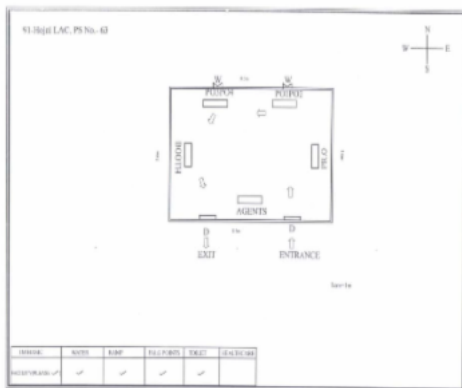

নিৰ্বাচক পঞ্জীয়ন বিষয়াৰ স্বাক্ষৰ

Nazri Naksha

Google Map View

Polling Station Building Front View

ভোটগ্ৰহন কেন্দ্ৰৰ সন্মুখৰ দৃশ্য

Cad View

Key MAP View

1 নাম : মাখন বাৰ্মন পিতাৰ নাম: মহান্ত বাৰ্মন ঘৰ নং : 1 বয়স : 33 লিঙ্গ : পুৰুষ	CBD1121144 ফটো উপলব্ধ	2 নাম : সুমি বৰ্মন স্বামীৰ নাম: মাখন বৰ্মন ঘৰ নং : 1 বয়স : 27 লিঙ্গ : মহিলা	CBD0313445 ফটো উপলব্ধ	3 নাম : অৰ্পিতা বিশ্বাস বাৰ্মন স্বামীৰ নাম: কাৰ্তিক বাৰ্মন ঘৰ নং : 1 বয়স : 25 লিঙ্গ : মহিলা	CBD3511722 ফটো উপলব্ধ
4 নাম : বিশাখা বৰ্মন স্বামীৰ নাম: মহান্ত বাৰ্মন ঘৰ নং : 1 বয়স : 55 লিঙ্গ : মহিলা	CBD5534612 ফটো উপলব্ধ	5 নাম : কাৰ্তিক বৰ্মন পিতাৰ নাম: বিশাখা বৰ্মন ঘৰ নং : 1 বয়স : 29 লিঙ্গ : পুৰুষ	CBD2671456 ফটো উপলব্ধ	6 নাম : অনিতা বিশ্বাস স্বামীৰ নাম: লক্ষ্মণ বিশ্বাস ঘৰ নং : 2 বয়স : 53 লিঙ্গ : মহিলা	CBD2671376 ফটো উপলব্ধ
7 নাম : মায়া মল্লিক স্বামীৰ নাম: সুবোধ মল্লিক ঘৰ নং : 52 বয়স : 49 লিঙ্গ : মহিলা	GZH2795677 ফটো উপলব্ধ	8 নাম : সূজাতা মল্লিক পিতাৰ নাম: সুবোধ মল্লিক ঘৰ নং : 52 বয়স : 24 লিঙ্গ : মহিলা	CBD3429644 ফটো উপলব্ধ	9 নাম : সাগৰ মল্লিক পিতাৰ নাম: সুবোধ মল্লিক ঘৰ নং : 52 বয়স : 23 লিঙ্গ : পুৰুষ	CBD3429636 ফটো উপলব্ধ
10 নাম : মনোজ কুমাৰ ৰায় পিতাৰ নাম: হৰিলাল ৰায় ঘৰ নং : 52 বয়স : 52 লিঙ্গ : পুৰুষ	CBD5341015 ফটো উপলব্ধ	11 নাম : অঞ্জলী ৰায় স্বামীৰ নাম: মনোজ কুমাৰ ৰায় ঘৰ নং : 52 বয়স : 35 লিঙ্গ : মহিলা	CBD0384214 ফটো উপলব্ধ	12 নাম : পুষ্পা সূত্ৰধৰ স্বামীৰ নাম: খগেন্দ্ৰ সূত্ৰধৰ ঘৰ নং : 52 বয়স : 62 লিঙ্গ : মহিলা	CBD2671332 ফটো উপলব্ধ
13 নাম : দুলাল পোদ্দাৰ পিতাৰ নাম: প্ৰানকৃষ্ণ পোদ্দাৰ ঘৰ নং : 63 বয়স : 52 লিঙ্গ : পুৰুষ	CBD5541639 ফটো উপলব্ধ	14 নাম : অজয় বিশ্বাস পিতাৰ নাম: নৰেশ বিশ্বাস ঘৰ নং : 95 বয়স : 33 লিঙ্গ : পুৰুষ	CBD5439452 ফটো উপলব্ধ	15 নাম : মামনি বিশ্বাস স্বামীৰ নাম: অজয় বিশ্বাস ঘৰ নং : 95 বয়স : 32 লিঙ্গ : মহিলা	CBD0385203 ফটো উপলব্ধ
16 নাম : শম্ভু চৰণ বিশ্বাস পিতাৰ নাম: নৰেশ চন্দ্ৰ বিশ্বাস ঘৰ নং : 80 বয়স : 49 লিঙ্গ : পুৰুষ	CBD5439383 ফটো উপলব্ধ	17 নাম : ক্ষীৰোদ সমাদাৰ পিতাৰ নাম: নৰেশ সমাদাৰ ঘৰ নং : 81 বয়স : 74 লিঙ্গ : পুৰুষ	CBD5438277 ফটো উপলব্ধ	18 নাম : ৰতা সমাদাৰ স্বামীৰ নাম: ক্ষীৰোদ সমাদাৰ ঘৰ নং : 81 বয়স : 65 লিঙ্গ : মহিলা	CBD5438288 ফটো উপলব্ধ
19 নাম : দেবায়ন সমাদাৰ পিতাৰ নাম: ক্ষীৰোদ সমাদাৰ ঘৰ নং : 81 বয়স : 39 লিঙ্গ : পুৰুষ	CBD5438302 ফটো উপলব্ধ	20 নাম : দিপালী সমাদাৰ পিতাৰ নাম: দেবায়ন সমাদাৰ ঘৰ নং : 81 বয়স : 31 লিঙ্গ : মহিলা	CBD2670919 ফটো উপলব্ধ	21 নাম : সুশীল সমাদাৰ পিতাৰ নাম: নৰেশ সমাদাৰ ঘৰ নং : 85 বয়স : 72 লিঙ্গ : পুৰুষ	CBD5534634 ফটো উপলব্ধ
22 নাম : লক্ষ্মণ বিশ্বাস পিতাৰ নাম: ৰাইচৰন বিশ্বাস ঘৰ নং : 85 বয়স : 63 লিঙ্গ : পুৰুষ	CBD2671252 ফটো উপলব্ধ	23 নাম : পুষ্প সমাদাৰ স্বামীৰ নাম: সুশীল সমাদাৰ ঘৰ নং : 85 বয়স : 62 লিঙ্গ : মহিলা	CBD5534645 ফটো উপলব্ধ	24 নাম : শৈলেন সমাদাৰ পিতাৰ নাম: সুশীল সমাদাৰ ঘৰ নং : 85 বয়স : 46 লিঙ্গ : পুৰুষ	CBD5534656 ফটো উপলব্ধ
25 নাম : শংকৰ সমাদাৰ পিতাৰ নাম: সুশীল সমাদাৰ ঘৰ নং : 85 বয়স : 44 লিঙ্গ : পুৰুষ	CBD5534667 ফটো উপলব্ধ	26 নাম : গোলাপী সমাদাৰ পিতাৰ নাম: সুশীল সমাদাৰ ঘৰ নং : 85 বয়স : 41 লিঙ্গ : মহিলা	CBD5534678 ফটো উপলব্ধ	27 নাম : সুনিতা দাস সমাদাৰ স্বামীৰ নাম: শংকৰ সমাদাৰ ঘৰ নং : 85 বয়স : 33 লিঙ্গ : মহিলা	CUE0055699 ফটো উপলব্ধ
S নাম : সোমা সমাদাৰ পিতাৰ নাম: সুশীল সমাদাৰ ঘৰ নং : 85 বয়স : 32 লিঙ্গ : মহিলা	CBD5544069 ফটো উপলব্ধ	29 নাম : পংকজ সমাদাৰ পিতাৰ নাম: সুশীল সমাদাৰ ঘৰ নং : 85 বয়স : 30 লিঙ্গ : পুৰুষ	CBD0270017 ফটো উপলব্ধ	30 নাম : কুঞ্জ সমাদাৰ স্বামীৰ নাম: শৈলেন সমাদাৰ ঘৰ নং : 85 বয়স : 29 লিঙ্গ : মহিলা	CBD3397312 ফটো উপলব্ধ