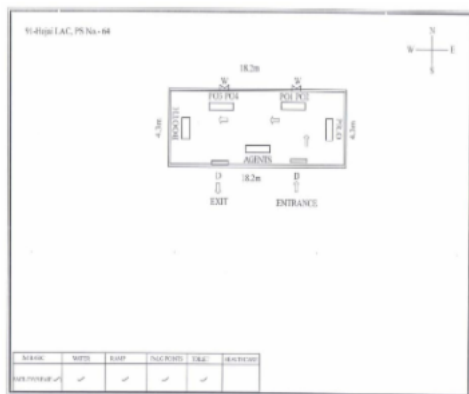

নিৰ্বাচক পঞ্জীয়ন বিষয়াৰ স্বাক্ষৰ

Nazri Naksha

Google Map View

Polling Station Building Front View

ভোটগ্ৰন্থন কেন্দ্ৰৰ সন্মুখৰ দৃশ্য

Cad View

Key MAP View

1 নাম : নিখিল ৰায় পিতাৰ নাম: চন্দ্ৰ কান্ত ৰায় ঘৰ নং : ১ বয়স : 68 লিঙ্গ : পুৰুষ	CBD5634560 ফটো উপলব্ধ	2 নাম : গান্ধাৰী ৰায় স্বামীৰ নাম: নিখিল ৰায় ঘৰ নং : ১ বয়স : 58 লিঙ্গ : মহিলা	CBD5634571 ফটো উপলব্ধ	3 নাম : জুস্কী দাস ৰায় স্বামীৰ নাম: প্ৰহ্লাড ৰায় ঘৰ নং : 1 বয়স : 32 লিঙ্গ : মহিলা	DLQ0005152 ফটো উপলব্ধ
4 নাম : প্ৰহ্লাদ ৰায় পিতাৰ নাম: নিখিল ৰায় ঘৰ নং : ১ বয়স : 31 লিঙ্গ : পুৰুষ	CBD5634582 ফটো উপলব্ধ	5 নাম : ময়নামতী মণ্ডল স্বামীৰ নাম: প্ৰতাপ মণ্ডল ঘৰ নং : ২ বয়স : 61 লিঙ্গ : মহিলা	CBD5634593 ফটো উপলব্ধ	6 নাম : ৰতন মজুমদাৰ পিতাৰ নাম: মনোৰঞ্জন মজুমদাৰ ঘৰ নং : ৩ বয়স : 52 লিঙ্গ : পুৰুষ	CBD5636340 ফটো উপলব্ধ
7 নাম : কানন মজুমদাৰ স্বামীৰ নাম: ৰতন মজুমদাৰ ঘৰ নং : ৩ বয়স : 39 লিঙ্গ : মহিলা	CBD2671547 ফটো উপলব্ধ	8 নাম : সুৰেশ মণ্ডল পিতাৰ নাম: সতিশ মণ্ডল ঘৰ নং : ৪ বয়স : 67 লিঙ্গ : পুৰুষ	CBD5634628 ফটো উপলব্ধ	9 নাম : ৰেখা মণ্ডল স্বামীৰ নাম: সুৰেশ মণ্ডল ঘৰ নং : ৪ বয়স : 56 লিঙ্গ : মহিলা	CBD5634639 ফটো উপলব্ধ
10 নাম : সুভংকৰ মণ্ডল পিতাৰ নাম: সুৰেস মণ্ডল ঘৰ নং : ৪ বয়স : 34 লিঙ্গ : পুৰুষ	CBD5634651 ফটো উপলব্ধ	11 নাম : অনীতা মণ্ডল স্বামীৰ নাম: সুভংকৰ মণ্ডল ঘৰ নং : ৪ বয়স : 24 লিঙ্গ : মহিলা	CBD3365053 ফটো উপলব্ধ	#2 12 নাম : সুভাষ মণ্ডল পিতাৰ নাম: সুৰেস মণ্ডল ঘৰ নং : ০৪ ক বয়স : 41 লিঙ্গ : পুৰুষ	CBD5634640 ফটো উপলব্ধ
13 নাম : পম্পী মন্ডল স্বামীৰ নাম: সুভাষ মন্ডল ঘৰ নং : ০৪ ক বয়স : 33 লিঙ্গ : মহিলা	CBD0202929 ফটো উপলব্ধ	14 নাম : বনমালি মণ্ডল পিতাৰ নাম: সতীশ মণ্ডল ঘৰ নং : ৫ বয়স : 57 লিঙ্গ : পুৰুষ	CBD5634673 ফটো উপলব্ধ	15 নাম : লক্ষ্মী মণ্ডল স্বামীৰ নাম: বনমালি মণ্ডল ঘৰ নং : ৫ বয়স : 51 লিঙ্গ : মহিলা	CBD5634684 ফটো উপলব্ধ
16 নাম : মানদা বিশ্বাস স্বামীৰ নাম: ফটিক বিশ্বাস ঘৰ নং : ৬ বয়স : 82 লিঙ্গ : মহিলা	CBD5634708 ফটো উপলব্ধ	17 নাম : দয়াল বিশ্বাস পিতাৰ নাম: ফটিক বিশ্বাস ঘৰ নং : ৬ বয়স : 69 লিঙ্গ : পুৰুষ	CBD5634719 ফটো উপলব্ধ	18 নাম : তপন বিশ্বাস পিতাৰ নাম: ফটিক বিশ্বাস ঘৰ নং : ৬ বয়স : 60 লিঙ্গ : পুৰুষ	CBD5634731 ফটো উপলব্ধ
19 নাম : গঙ্গা বিশ্বাস স্বামীৰ নাম: তপন বিশ্বাস ঘৰ নং : ৬ বয়স : 52 লিঙ্গ : মহিলা	CBD5634742 ফটো উপলব্ধ	20 নাম : অঞ্জলী বিশ্বাস স্বামীৰ নাম: দয়াল বিশ্বাস ঘৰ নং : ৬ বয়স : 41 লিঙ্গ : মহিলা	CBD5634720 ফটো উপলব্ধ	21 নাম : তাপস বিশ্বাস পিতাৰ নাম: তপন বিশ্বাস ঘৰ নং : ৬ বয়স : 31 লিঙ্গ : পুৰুষ	CBD2671718 ফটো উপলব্ধ
22 নাম : পূজা বিশ্বাস স্বামীৰ নাম: তাপস বিশ্বাস ঘৰ নং : ৬ বয়স : 29 লিঙ্গ : মহিলা	CBD0236745 ফটো উপলব্ধ	23 নাম : পীতাম্বৰ বিশ্বাস পিতাৰ নাম: তপন বিশ্বাস ঘৰ নং : ৬ বয়স : 21 লিঙ্গ : পুৰুষ	CBD2793990 ফটো উপলব্ধ	24 নাম : পৰিমল মণ্ডল পিতাৰ নাম: চন্দ্ৰকান্ত মণ্ডল ঘৰ নং : ৭ বয়স : 76 লিঙ্গ : পুৰুষ	CBD5634797 ফটো উপলব্ধ
25 নাম : মালতি মণ্ডল স্বামীৰ নাম: পৰিমল মণ্ডল ঘৰ নং : ৭ বয়স : 66 লিঙ্গ : মহিলা	CBD5634800 ফটো উপলব্ধ	26 নাম : নীলকুমাৰ মণ্ডল পিতাৰ নাম: নিমল মণ্ডল ঘৰ নং : ৭ বয়স : 46 লিঙ্গ : পুৰুষ	CBD5634775 ফটো উপলব্ধ	27 নাম : মালা মণ্ডল স্বামীৰ নাম: নীলকুমাৰ মণ্ডল ঘৰ নং : ৭ বয়স : 44 লিঙ্গ : মহিলা	CBD5634786 ফটো উপলব্ধ
28 নাম : পৰিতোষ মন্ডল পিতাৰ নাম: পৰিমল মন্ডল ঘৰ নং : ৭ বয়স : 31 লিঙ্গ : পুৰুষ	CBD5639098 ফটো উপলব্ধ	29 নাম : হৰিদাসী মজুমদাৰ স্বামীৰ নাম: ৰনজিত মজুমদাৰ ঘৰ নং : ৮ বয়স : 77 লিঙ্গ : মহিলা	CBD5634822 ফটো উপলব্ধ	30 নাম : সুমাৰানী মজুমদাৰ পিতাৰ নাম: ৰঞ্জিত মজুমদাৰ ঘৰ নং : ৮ বয়স : 34 লিঙ্গ : মহিলা	CBD5634888 ফটো উপলব্ধ