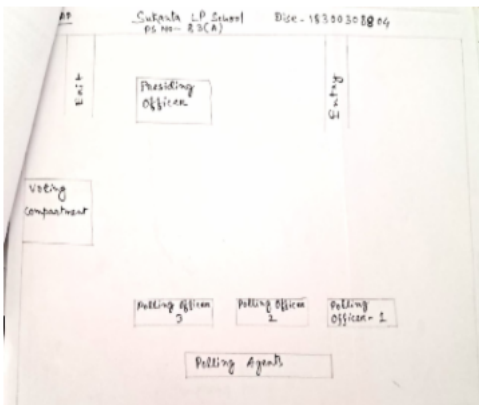

নিৰ্বাচক পঞ্জীয়ন বিষয়াৰ স্বাক্ষৰ

Nazri Naksha

Google Map View

Polling Station Building Front View

ভোটগ্ৰহন কেন্দ্ৰৰ সন্মুখৰ দৃশ্য

Cad View

Key MAP View

1 নাম : কপিল দেব চৌহান পিতাৰ নাম: ৰামচুৰত চৌহান ঘৰ নং : 1 বয়স : 60 লিঙ্গ : পুৰুষ	CBD1164563 ফটো উপলব্ধ	2 নাম : গুলাইচি দেবী স্বামীৰ নাম: কপিল চৌহান ঘৰ নং : 1 বয়স : 54 লিঙ্গ : মহিলা	CBD1164574 ফটো উপলব্ধ	3 নাম : নবাৰতনী চৌহান মাতৃৰ নাম: ময়না চৌহান ঘৰ নং : 1 বয়স : 34 লিঙ্গ : মহিলা	CBD1172389 ফটো উপলব্ধ
4 নাম : বাসন্তী চৌহান মাতৃৰ নাম: ময়না চৌহান ঘৰ নং : 1 বয়স : 32 লিঙ্গ : মহিলা	CBD1172390 ফটো উপলব্ধ	5 নাম : পূজা কুমাৰী চৌহান স্বামীৰ নাম: নখেলাল চৌহান ঘৰ নং : 1 বয়স : 32 লিঙ্গ : মহিলা	CBD0523365 ফটো উপলব্ধ	6 নাম : প্ৰেম চৌহান পিতাৰ নাম: কপিল দেব চৌহান ঘৰ নং : 1 বয়স : 25 লিঙ্গ : পুৰুষ	CBD0001008 ফটো উপলব্ধ
7 নাম : ফুলমতী চৌহান পিতাৰ নাম: কপিলদেব চৌহান ঘৰ নং : 1 বয়স : 21 লিঙ্গ : মহিলা	CBD3401569 ফটো উপলব্ধ	8 নাম : ময়না দেবী স্বামীৰ নাম: সুকদেউ চৌহান ঘৰ নং : 1 বয়স : 54 লিঙ্গ : মহিলা	CBD1164596 ফটো উপলব্ধ	9 নাম : দুখনাথ চৌহান পিতাৰ নাম: সুকদেউ চৌহান ঘৰ নং : 1 বয়স : 27 লিঙ্গ : পুৰুষ	CBD0554808 ফটো উপলব্ধ
10 নাম : হীৰামন চৌহান পিতাৰ নাম: ৰামধনী চৌহান ঘৰ নং : 2 বয়স : 48 লিঙ্গ : পুৰুষ	CBD1164643 ফটো উপলব্ধ	11 নাম : ৰাজেন্দ্ৰ চৌহান পিতাৰ নাম: ৰামধনী চৌহান ঘৰ নং : 2 বয়স : 46 লিঙ্গ : পুৰুষ	CBD1164665 ফটো উপলব্ধ	12 নাম : মতীয়া চৌহান স্বামীৰ নাম: হীৰামন চৌহান ঘৰ নং : 2 বয়স : 44 লিঙ্গ : মহিলা	CBD1164654 ফটো উপলব্ধ
13 নাম : সানকশি দেবী স্বামীৰ নাম: ৰাজেন্দ্ৰ চৌহান ঘৰ নং : 2 বয়স : 37 লিঙ্গ : মহিলা	CBD1172936 ফটো উপলব্ধ	14 নাম : সুৰজমল চৌহান পিতাৰ নাম: হীৰামন চৌহান ঘৰ নং : 2 বয়স : 27 লিঙ্গ : পুৰুষ	CBD0116756 ফটো উপলব্ধ	15 নাম : নিবাৰন বৈষ্ণৱ পিতাৰ নাম: ৰীদয় বৈষ্ণৱ ঘৰ নং : 3 বয়স : 81 লিঙ্গ : পুৰুষ	CBD1164698 ফটো উপলব্ধ
16 নাম : কল্পনা বৈষ্ণৱ স্বামীৰ নাম: নিবাৰন বৈষ্ণৱ ঘৰ নং : 3 বয়স : 60 লিঙ্গ : মহিলা	CBD1164701 ফটো উপলব্ধ	17 নাম : অমৰ বৈষ্ণৱ পিতাৰ নাম: নিবাৰন বৈষ্ণৱ ঘৰ নং : 3 বয়স : 33 লিঙ্গ : পুৰুষ	CBD1164723 ফটো উপলব্ধ	18 নাম : কমল বৈষ্ণৱ পিতাৰ নাম: নিবাৰন বৈষ্ণৱ ঘৰ নং : 3 বয়স : 32 লিঙ্গ : পুৰুষ	CBD1172403 ফটো উপলব্ধ
19 নাম : পূৰ্ণিমা বৈষ্ণৱ পিতাৰ নাম: নিবাৰন বৈষ্ণৱ ঘৰ নং : 3 বয়স : 29 লিঙ্গ : মহিলা	CBD0431387 ফটো উপলব্ধ	20 নাম : ববী বৈষ্ণৱ স্বামীৰ নাম: অমৰ বৈষ্ণৱ ঘৰ নং : 3 বয়স : 26 লিঙ্গ : মহিলা	CBD0431668 ফটো উপলব্ধ	21 নাম : বলৰাম বৈষ্ণৱ পিতাৰ নাম: নিবাৰন বৈষ্ণৱ ঘৰ নং : 3 বয়স : 25 লিঙ্গ : পুৰুষ	CBD0663138 ফটো উপলব্ধ
22 নাম : ৰেখা সৰকাৰ বৈষ্ণৱ স্বামীৰ নাম: কমল বৈষ্ণৱ ঘৰ নং : 3 বয়স : 25 লিঙ্গ : মহিলা	CUE0081836 ফটো উপলব্ধ	23 নাম : সুসেন বৈষ্ণৱ পিতাৰ নাম: সুৰেন্দ্ৰ বৈষ্ণৱ ঘৰ নং : 4 বয়স : 53 লিঙ্গ : পুৰুষ	CBD1164745 ফটো উপলব্ধ	24 নাম : মুংকু বৈষ্ণৱ স্বামীৰ নাম: সুসেন বৈষ্ণৱ ঘৰ নং : 8 বয়স : 50 লিঙ্গ : মহিলা	CBD1164778 ফটো উপলব্ধ
25 নাম : গবিন্দ বৈষ্ণৱ পিতাৰ নাম: সুৰেন্দ্ৰ বৈষ্ণৱ ঘৰ নং : 8 বয়স : 49 লিঙ্গ : পুৰুষ	CBD1164756 ফটো উপলব্ধ	26 নাম : ফুলমনি বৈষ্ণৱ স্বামীৰ নাম: গবিন্দ বৈষ্ণৱ ঘৰ নং : 8 বয়স : 45 লিঙ্গ : মহিলা	CBD1164789 ফটো উপলব্ধ	27 নাম : মামনী দেবনাথ বৈষ্ণৱ স্বামীৰ নাম: মাধৱ বৈষ্ণৱ ঘৰ নং : 8 বয়স : 35 লিঙ্গ : মহিলা	CBD1172903 ফটো উপলব্ধ
28 নাম : গোপাল বৈষ্ণৱ পিতাৰ নাম: গবিন্দ বৈষ্ণৱ ঘৰ নং : 4 বয়স : 21 লিঙ্গ : পুৰুষ	CBD2792927 ফটো উপলব্ধ	29 নাম : বাসন্তী বৈষ্ণৱ স্বামীৰ নাম: ধীৰেন্দ্ৰ বৈষ্ণৱ ঘৰ নং : 5 বয়স : 77 লিঙ্গ : মহিলা	CBD1164790 ফটো উপলব্ধ	30 নাম : অৰুণ বৈষ্ণৱ পিতাৰ নাম: ধীৰেন্দ্ৰ বৈষ্ণৱ ঘৰ নং : 5 বয়স : 62 লিঙ্গ : পুৰুষ	CBD1164803 ফটো উপলব্ধ