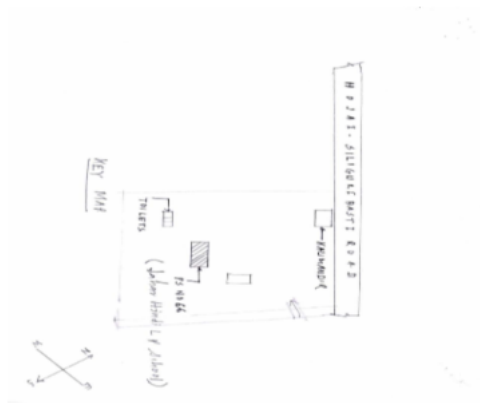

নিৰ্বাচক পঞ্জীয়ন বিষয়াৰ স্বাক্ষৰ

Nazri Naksha

Google Map View

Polling Station Building Front View

ভোটগ্ৰহন কেন্দ্ৰৰ সন্মুখৰ দৃশ্য

Cad View

Key MAP View

<p>R 1 CUE0131813</p> <p>নাম : সুৰজ যাদব পিতাৰ নাম: জটধাৰী যাদব ঘৰ নং : 0 বয়স : 22 লিঙ্গ : পুৰুষ</p> <p>ফটো উপলব্ধ</p>	<p>2 CBD6534583</p> <p>নাম : বাজকুমাৰী হৰিজন স্বামীৰ নাম: বামভবন হৰিজন ঘৰ নং : 1 বয়স : 79 লিঙ্গ : মহিলা</p> <p>ফটো উপলব্ধ</p>	<p>3 CBD6534594</p> <p>নাম : কিশোৰীলাল হৰিজন পিতাৰ নাম: বামভবন হৰিজন ঘৰ নং : 1 বয়স : 58 লিঙ্গ : পুৰুষ</p> <p>ফটো উপলব্ধ</p>
<p>4 CBD6534607</p> <p>নাম : বৃথিয়া হৰিজন স্বামীৰ নাম: কিশোৰীলাল হৰিজন ঘৰ নং : 1 বয়স : 53 লিঙ্গ : মহিলা</p> <p>ফটো উপলব্ধ</p>	<p>5 CBD6534618</p> <p>নাম : নানকুৰাম হৰিজন পিতাৰ নাম: বামভবন হৰিজন ঘৰ নং : 1 বয়স : 51 লিঙ্গ : পুৰুষ</p> <p>ফটো উপলব্ধ</p>	<p>6 CBD6534629</p> <p>নাম : জয়মতী হৰিজন স্বামীৰ নাম: নানকুৰাম হৰিজন ঘৰ নং : 1 বয়স : 50 লিঙ্গ : মহিলা</p> <p>ফটো উপলব্ধ</p>
<p>7 CBD6534641</p> <p>নাম : অনিতা দেবী হৰিজন স্বামীৰ নাম: পবন কুমাৰ হৰিজন ঘৰ নং : 1 বয়স : 42 লিঙ্গ : মহিলা</p> <p>ফটো উপলব্ধ</p>	<p>8 CBD6534630</p> <p>নাম : পবন কুমাৰ হৰিজন পিতাৰ নাম: বামভবন হৰিজন ঘৰ নং : 1 বয়স : 40 লিঙ্গ : পুৰুষ</p> <p>ফটো উপলব্ধ</p>	<p>9 CBD0749531</p> <p>নাম : ধৰ্মেন্দ্ৰ ৰাম পিতাৰ নাম: কিশোৰী ৰাম ঘৰ নং : 1 বয়স : 28 লিঙ্গ : পুৰুষ</p> <p>ফটো উপলব্ধ</p>
<p>10 CBD0314195</p> <p>নাম : আৰতী হৰিজন পিতাৰ নাম: নানকু হৰিজন ঘৰ নং : 1 বয়স : 27 লিঙ্গ : মহিলা</p> <p>ফটো উপলব্ধ</p>	<p>11 CBD0416982</p> <p>নাম : দিপক কুমাৰ হৰিজন পিতাৰ নাম: নানকু হৰিজন ঘৰ নং : 1 বয়স : 26 লিঙ্গ : পুৰুষ</p> <p>ফটো উপলব্ধ</p>	<p>12 CBD0749614</p> <p>নাম : বীৰেন্দ্ৰ ৰাম পিতাৰ নাম: কিশোৰী ৰাম ঘৰ নং : 1 বয়স : 26 লিঙ্গ : পুৰুষ</p> <p>ফটো উপলব্ধ</p>
<p>13 CBD0749374</p> <p>নাম : দিলীপ কুমাৰ হৰিজন পিতাৰ নাম: নানকু হৰিজন ঘৰ নং : 1 বয়স : 25 লিঙ্গ : পুৰুষ</p> <p>ফটো উপলব্ধ</p>	<p>14 CBD3537818</p> <p>নাম : প্ৰদীপ কুমাৰ হৰিজন পিতাৰ নাম: নানকুৰাম হৰিজন ঘৰ নং : 01 বয়স : 22 লিঙ্গ : পুৰুষ</p> <p>ফটো উপলব্ধ</p>	<p>15 CBD6534743</p> <p>নাম : সাবিত্ৰী বালা দাস স্বামীৰ নাম: যতীন্দ্ৰ দাস ঘৰ নং : 0 বয়স : 90 লিঙ্গ : মহিলা</p> <p>ফটো উপলব্ধ</p>
<p>16 CBD6534674</p> <p>নাম : দ্ৰৌপদী দাস স্বামীৰ নাম: সতীশ দাস ঘৰ নং : 0 বয়স : 60 লিঙ্গ : মহিলা</p> <p>ফটো উপলব্ধ</p>	<p>17 CBD6534696</p> <p>নাম : মনু দাস পিতাৰ নাম: যতীন্দ্ৰ দাস ঘৰ নং : 0 বয়স : 57 লিঙ্গ : পুৰুষ</p> <p>ফটো উপলব্ধ</p>	<p>S 18 CBD6534710</p> <p>নাম : পান দাস পিতাৰ নাম: যতীন্দ্ৰ দাস ঘৰ নং : 0 বয়স : 54 লিঙ্গ : পুৰুষ</p> <p>ফটো উপলব্ধ</p>
<p>E 19 CBD6534721</p> <p>নাম : কালা দাস পিতাৰ নাম: যতীন্দ্ৰ দাস ঘৰ নং : 0 বয়স : 52 লিঙ্গ : পুৰুষ</p> <p>ফটো উপলব্ধ</p>	<p>20 CBD6534709</p> <p>নাম : মিলন দাস স্বামীৰ নাম: মনু দাস ঘৰ নং : 0 বয়স : 52 লিঙ্গ : মহিলা</p> <p>ফটো উপলব্ধ</p>	<p>21 CBD6534732</p> <p>নাম : চন্দনী দাস স্বামীৰ নাম: কালা দাস ঘৰ নং : 0 বয়স : 50 লিঙ্গ : মহিলা</p> <p>ফটো উপলব্ধ</p>
<p>S 22 CBD6534685</p> <p>নাম : বাখাল দাস পিতাৰ নাম: সতীশ দাস ঘৰ নং : 0 বয়স : 42 লিঙ্গ : পুৰুষ</p> <p>ফটো উপলব্ধ</p>	<p>23 CBD6534754</p> <p>নাম : প্ৰদীপ দাস পিতাৰ নাম: সতীশ দাস ঘৰ নং : 0 বয়স : 32 লিঙ্গ : পুৰুষ</p> <p>ফটো উপলব্ধ</p>	<p>24 CBD0431346</p> <p>নাম : মদন দাস পিতাৰ নাম: মনু দাস ঘৰ নং : 0 বয়স : 29 লিঙ্গ : পুৰুষ</p> <p>ফটো উপলব্ধ</p>
<p>25 CBD0431619</p> <p>নাম : চন্দন দাস পিতাৰ নাম: মনু দাস ঘৰ নং : 0 বয়স : 26 লিঙ্গ : পুৰুষ</p> <p>ফটো উপলব্ধ</p>	<p>26 CBD0604561</p> <p>নাম : সৰশতী দাস পিতাৰ নাম: মনু দাস ঘৰ নং : 03 বয়স : 26 লিঙ্গ : মহিলা</p> <p>ফটো উপলব্ধ</p>	<p>27 CBD3529211</p> <p>নাম : কাজল দাস পিতাৰ নাম: কালা দাস ঘৰ নং : 0 বয়স : 22 লিঙ্গ : পুৰুষ</p> <p>ফটো উপলব্ধ</p>
<p>28 CBD2809341</p> <p>নাম : নন্দন দাস পিতাৰ নাম: মনু দাস ঘৰ নং : 3 বয়স : 22 লিঙ্গ : পুৰুষ</p> <p>ফটো উপলব্ধ</p>	<p>29 CBD6534765</p> <p>নাম : কাৰ্তিক দেৱনাথ পিতাৰ নাম: নগেন্দ্ৰ দেৱনাথ ঘৰ নং : 8 বয়স : 72 লিঙ্গ : পুৰুষ</p> <p>ফটো উপলব্ধ</p>	<p>30 CBD6534776</p> <p>নাম : জ্যোৎস্না দেৱনাথ স্বামীৰ নাম: কাৰ্তিক দেৱনাথ ঘৰ নং : 8 বয়স : 63 লিঙ্গ : মহিলা</p> <p>ফটো উপলব্ধ</p>