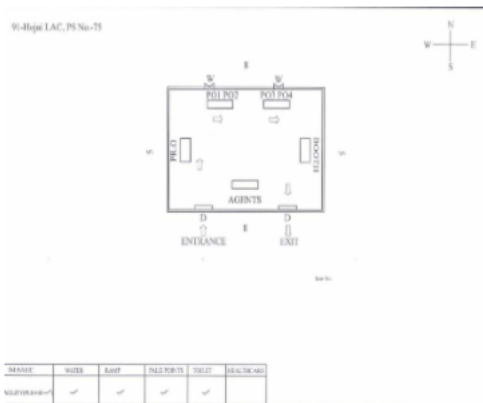

নিৰ্বাচক পঞ্জীয়ন বিষয়াৰ স্বাক্ষৰ

Nazri Naksha

Google Map View

Polling Station Building Front View

ভোটগ্ৰহন কেন্দ্ৰৰ সন্মুখৰ দৃশ্য

Cad View

Key MAP View

<p>R 1 CUE0131813</p> <p>নাম : সুৰজ যাদব পিতাৰ নাম: জটধাৰী যাদব ঘৰ নং : 0 বয়স : 22 লিঙ্গ : পুৰুষ</p> <p>ফটো উপলব্ধ</p>	<p>2 CBD6534583</p> <p>নাম : বাজকুমাৰী হৰিজন স্বামীৰ নাম: বামভবন হৰিজন ঘৰ নং : 1 বয়স : 79 লিঙ্গ : মহিলা</p> <p>ফটো উপলব্ধ</p>	<p>3 CBD6534594</p> <p>নাম : কিশোৰীলাল হৰিজন পিতাৰ নাম: বামভবন হৰিজন ঘৰ নং : 1 বয়স : 58 লিঙ্গ : পুৰুষ</p> <p>ফটো উপলব্ধ</p>
<p>4 CBD6534607</p> <p>নাম : বৃথিয়া হৰিজন স্বামীৰ নাম: কিশোৰীলাল হৰিজন ঘৰ নং : 1 বয়স : 53 লিঙ্গ : মহিলা</p> <p>ফটো উপলব্ধ</p>	<p>5 CBD6534618</p> <p>নাম : নানকুৰাম হৰিজন পিতাৰ নাম: বামভবন হৰিজন ঘৰ নং : 1 বয়স : 51 লিঙ্গ : পুৰুষ</p> <p>ফটো উপলব্ধ</p>	<p>6 CBD6534629</p> <p>নাম : জয়মতী হৰিজন স্বামীৰ নাম: নানকুৰাম হৰিজন ঘৰ নং : 1 বয়স : 50 লিঙ্গ : মহিলা</p> <p>ফটো উপলব্ধ</p>
<p>7 CBD6534641</p> <p>নাম : অনিতা দেবী হৰিজন স্বামীৰ নাম: পবন কুমাৰ হৰিজন ঘৰ নং : 1 বয়স : 42 লিঙ্গ : মহিলা</p> <p>ফটো উপলব্ধ</p>	<p>8 CBD6534630</p> <p>নাম : পবন কুমাৰ হৰিজন পিতাৰ নাম: বামভবন হৰিজন ঘৰ নং : 1 বয়স : 40 লিঙ্গ : পুৰুষ</p> <p>ফটো উপলব্ধ</p>	<p>9 CBD0749531</p> <p>নাম : ধৰ্মেন্দ্ৰ ৰাম পিতাৰ নাম: কিশোৰী ৰাম ঘৰ নং : 1 বয়স : 28 লিঙ্গ : পুৰুষ</p> <p>ফটো উপলব্ধ</p>
<p>10 CBD0314195</p> <p>নাম : আৰতী হৰিজন পিতাৰ নাম: নানকু হৰিজন ঘৰ নং : 1 বয়স : 27 লিঙ্গ : মহিলা</p> <p>ফটো উপলব্ধ</p>	<p>11 CBD0416982</p> <p>নাম : দিপক কুমাৰ হৰিজন পিতাৰ নাম: নানকু হৰিজন ঘৰ নং : 1 বয়স : 26 লিঙ্গ : পুৰুষ</p> <p>ফটো উপলব্ধ</p>	<p>12 CBD0749614</p> <p>নাম : বীৰেন্দ্ৰ ৰাম পিতাৰ নাম: কিশোৰী ৰাম ঘৰ নং : 1 বয়স : 26 লিঙ্গ : পুৰুষ</p> <p>ফটো উপলব্ধ</p>
<p>13 CBD0749374</p> <p>নাম : দিলীপ কুমাৰ হৰিজন পিতাৰ নাম: নানকু হৰিজন ঘৰ নং : 1 বয়স : 25 লিঙ্গ : পুৰুষ</p> <p>ফটো উপলব্ধ</p>	<p>14 CBD3537818</p> <p>নাম : প্ৰদীপ কুমাৰ হৰিজন পিতাৰ নাম: নানকুৰাম হৰিজন ঘৰ নং : 01 বয়স : 22 লিঙ্গ : পুৰুষ</p> <p>ফটো উপলব্ধ</p>	<p>15 CBD6534743</p> <p>নাম : সাবিত্ৰী বালা দাস স্বামীৰ নাম: যতীন্দ্ৰ দাস ঘৰ নং : 0 বয়স : 90 লিঙ্গ : মহিলা</p> <p>ফটো উপলব্ধ</p>
<p>16 CBD6534674</p> <p>নাম : দ্ৰৌপদী দাস স্বামীৰ নাম: সতীশ দাস ঘৰ নং : 0 বয়স : 60 লিঙ্গ : মহিলা</p> <p>ফটো উপলব্ধ</p>	<p>17 CBD6534696</p> <p>নাম : মনু দাস পিতাৰ নাম: যতীন্দ্ৰ দাস ঘৰ নং : 0 বয়স : 57 লিঙ্গ : পুৰুষ</p> <p>ফটো উপলব্ধ</p>	<p>S 18 CBD6534710</p> <p>নাম : পান দাস পিতাৰ নাম: যতীন্দ্ৰ দাস ঘৰ নং : 0 বয়স : 54 লিঙ্গ : পুৰুষ</p> <p>ফটো উপলব্ধ</p>
<p>E 19 CBD6534721</p> <p>নাম : কালা দাস পিতাৰ নাম: যতীন্দ্ৰ দাস ঘৰ নং : 0 বয়স : 52 লিঙ্গ : পুৰুষ</p> <p>ফটো উপলব্ধ</p>	<p>20 CBD6534709</p> <p>নাম : মিলন দাস স্বামীৰ নাম: মনু দাস ঘৰ নং : 0 বয়স : 52 লিঙ্গ : মহিলা</p> <p>ফটো উপলব্ধ</p>	<p>21 CBD6534732</p> <p>নাম : চন্দনী দাস স্বামীৰ নাম: কালা দাস ঘৰ নং : 0 বয়স : 50 লিঙ্গ : মহিলা</p> <p>ফটো উপলব্ধ</p>
<p>S 22 CBD6534685</p> <p>নাম : বাখাল দাস পিতাৰ নাম: সতীশ দাস ঘৰ নং : 0 বয়স : 42 লিঙ্গ : পুৰুষ</p> <p>ফটো উপলব্ধ</p>	<p>23 CBD6534754</p> <p>নাম : প্ৰদীপ দাস পিতাৰ নাম: সতীশ দাস ঘৰ নং : 0 বয়স : 32 লিঙ্গ : পুৰুষ</p> <p>ফটো উপলব্ধ</p>	<p>24 CBD0431346</p> <p>নাম : মদন দাস পিতাৰ নাম: মনু দাস ঘৰ নং : 0 বয়স : 29 লিঙ্গ : পুৰুষ</p> <p>ফটো উপলব্ধ</p>
<p>25 CBD0431619</p> <p>নাম : চন্দন দাস পিতাৰ নাম: মনু দাস ঘৰ নং : 0 বয়স : 26 লিঙ্গ : পুৰুষ</p> <p>ফটো উপলব্ধ</p>	<p>26 CBD0604561</p> <p>নাম : সৰশতী দাস পিতাৰ নাম: মনু দাস ঘৰ নং : 03 বয়স : 26 লিঙ্গ : মহিলা</p> <p>ফটো উপলব্ধ</p>	<p>27 CBD3529211</p> <p>নাম : কাজল দাস পিতাৰ নাম: কালা দাস ঘৰ নং : 0 বয়স : 22 লিঙ্গ : পুৰুষ</p> <p>ফটো উপলব্ধ</p>
<p>28 CBD2809341</p> <p>নাম : নন্দন দাস পিতাৰ নাম: মনু দাস ঘৰ নং : 3 বয়স : 22 লিঙ্গ : পুৰুষ</p> <p>ফটো উপলব্ধ</p>	<p>29 CBD6534765</p> <p>নাম : কাৰ্তিক দেৱনাথ পিতাৰ নাম: নগেন্দ্ৰ দেৱনাথ ঘৰ নং : 8 বয়স : 72 লিঙ্গ : পুৰুষ</p> <p>ফটো উপলব্ধ</p>	<p>30 CBD6534776</p> <p>নাম : জ্যোৎস্না দেৱনাথ স্বামীৰ নাম: কাৰ্তিক দেৱনাথ ঘৰ নং : 8 বয়স : 63 লিঙ্গ : মহিলা</p> <p>ফটো উপলব্ধ</p>