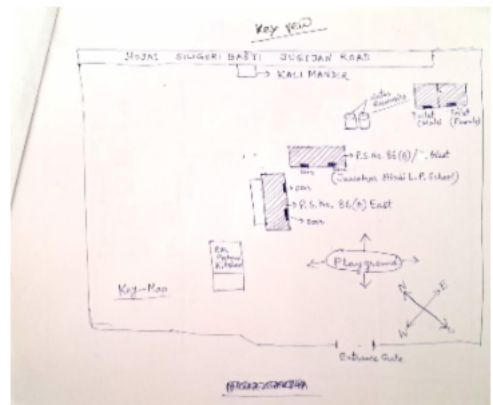

নিৰ্বাচক পঞ্জীয়ন বিষয়াৰ স্বাক্ষৰ

Nazri Naksha

Google Map View

Polling Station Building Front View

ভোটগ্ৰন্থন কেন্দ্ৰৰ সন্মুখৰ দৃশ্য

Cad View

Key MAP View

1 নাম : শান্তি দে পিতাৰ নাম: ক্ষিতীশ দে ঘৰ নং : 120 বয়স : 63 লিঙ্গ : পুৰুষ	CBD6540018 ফটো উপলব্ধ	2 নাম : কীৰ্তন দে পিতাৰ নাম: শান্তি দে ঘৰ নং : 120 বয়স : 36 লিঙ্গ : মহিলা	CBD6540029 ফটো উপলব্ধ	3 নাম : কুটন দে পিতাৰ নাম: শান্তি দে ঘৰ নং : 120 বয়স : 30 লিঙ্গ : পুৰুষ	CBD6544372 ফটো উপলব্ধ
4 নাম : জয়া সৰকাৰ দে স্বামীৰ নাম: কুটন দে ঘৰ নং : 120 বয়স : 27 লিঙ্গ : মহিলা	CBD2816668 ফটো উপলব্ধ	5 নাম : দুৰ্লভ দে স্বামীৰ নাম: কীৰ্তন দে ঘৰ নং : 120 বয়স : 25 লিঙ্গ : মহিলা	CBD0797910 ফটো উপলব্ধ	6 নাম : বেখা দে স্বামীৰ নাম: শান্তি দে ঘৰ নং : 122 বয়স : 56 লিঙ্গ : মহিলা	CBD6540041 ফটো উপলব্ধ
7 নাম : সজল দে পিতাৰ নাম: সুভাষ দে ঘৰ নং : 122 বয়স : 53 লিঙ্গ : পুৰুষ	CBD6540063 ফটো উপলব্ধ	8 নাম : জয়ন্তী দে স্বামীৰ নাম: সজল দে ঘৰ নং : 122 বয়স : 44 লিঙ্গ : মহিলা	CBD6540074 ফটো উপলব্ধ	9 নাম : সমিৰণ দে পিতাৰ নাম: সুভাষ দে ঘৰ নং : 122 বয়স : 42 লিঙ্গ : পুৰুষ	CBD6540085 ফটো উপলব্ধ
10 নাম : প্ৰমিলা দে স্বামীৰ নাম: স্বদেশ দে ঘৰ নং : 122 বয়স : 33 লিঙ্গ : মহিলা	CBD6540096 ফটো উপলব্ধ	11 নাম : বিশাল দে পিতাৰ নাম: সজল দে ঘৰ নং : 122 বয়স : 22 লিঙ্গ : পুৰুষ	CUE0009548 ফটো উপলব্ধ	E 12 নাম : মায়ানী দে স্বামীৰ নাম: পৰিতোষ দে ঘৰ নং : 123 বয়স : 78 লিঙ্গ : মহিলা	CBD6540109 ফটো উপলব্ধ
13 নাম : নাৰায়ন দে পিতাৰ নাম: পৰিতোষ দে ঘৰ নং : 123 বয়স : 55 লিঙ্গ : পুৰুষ	CBD6540110 ফটো উপলব্ধ	14 নাম : প্ৰভা দে স্বামীৰ নাম: নাৰায়ন দে ঘৰ নং : 123 বয়স : 47 লিঙ্গ : মহিলা	CBD6540121 ফটো উপলব্ধ	S 15 নাম : পায়েল ডে পিতাৰ নাম: নাৰায়ণ ডে ঘৰ নং : 123 বয়স : 27 লিঙ্গ : মহিলা	CBD0600270 ফটো উপলব্ধ
16 নাম : অৰ্পনা দে পিতাৰ নাম: নাৰায়ন দে ঘৰ নং : 123 বয়স : 22 লিঙ্গ : মহিলা	CBD3524683 ফটো উপলব্ধ	17 নাম : উত্তম দে পিতাৰ নাম: পৰিতোষ দে ঘৰ নং : 128 বয়স : 52 লিঙ্গ : পুৰুষ	CBD6540132 ফটো উপলব্ধ	18 নাম : বেবী দে পিতাৰ নাম: পৰিতোষ দে ঘৰ নং : 128 বয়স : 49 লিঙ্গ : মহিলা	CBD6540165 ফটো উপলব্ধ
19 নাম : বুমা দে স্বামীৰ নাম: উত্তম দে ঘৰ নং : 128 বয়স : 47 লিঙ্গ : মহিলা	CBD6540143 ফটো উপলব্ধ	20 নাম : উৎপল দে পিতাৰ নাম: উত্তম দে ঘৰ নং : 128 বয়স : 22 লিঙ্গ : পুৰুষ	CBD3493566 ফটো উপলব্ধ	21 নাম : শিখা দে স্বামীৰ নাম: শ্যামল দে ঘৰ নং : 125 বয়স : 64 লিঙ্গ : মহিলা	CBD6540198 ফটো উপলব্ধ
22 নাম : শ্যামল দে পিতাৰ নাম: জয়চৰন দে ঘৰ নং : 125 বয়স : 64 লিঙ্গ : পুৰুষ	CBD6540201 ফটো উপলব্ধ	23 নাম : দিলিপ দে পিতাৰ নাম: পৰিতোষ দে ঘৰ নং : 125 বয়স : 57 লিঙ্গ : পুৰুষ	CBD6540176 ফটো উপলব্ধ	24 নাম : বিমল চন্দ্ৰ দে পিতাৰ নাম: শ্যামল দে ঘৰ নং : 125 বয়স : 37 লিঙ্গ : পুৰুষ	CBD6540212 ফটো উপলব্ধ
25 নাম : আশীষ চন্দ্ৰ দে পিতাৰ নাম: শ্যামল চন্দ্ৰ দে ঘৰ নং : 125 বয়স : 35 লিঙ্গ : পুৰুষ	CBD6540223 ফটো উপলব্ধ	S 26 নাম : অঞ্জলী দে স্বামীৰ নাম: বিমল দে ঘৰ নং : 125 বয়স : 84 লিঙ্গ : মহিলা	CBD0036137 ফটো উপলব্ধ	S 27 নাম : বীম্পী দে পিতাৰ নাম: দিলীপ দে ঘৰ নং : 125 বয়স : 82 লিঙ্গ : মহিলা	CBD6544065 ফটো উপলব্ধ
28 নাম : পূজাৰাণী দে পিতাৰ নাম: শ্যামল দে ঘৰ নং : 125 বয়স : 32 লিঙ্গ : মহিলা	CBD2675629 ফটো উপলব্ধ	29 নাম : তাপস দে পিতাৰ নাম: দিলীপ দে ঘৰ নং : 125 বয়স : 30 লিঙ্গ : পুৰুষ	CBD0036368 ফটো উপলব্ধ	30 নাম : সংগীতা তুলুকদাৰ স্বামীৰ নাম: আশীষ দে ঘৰ নং : 125 বয়স : 30 লিঙ্গ : মহিলা	CBD0036376 ফটো উপলব্ধ