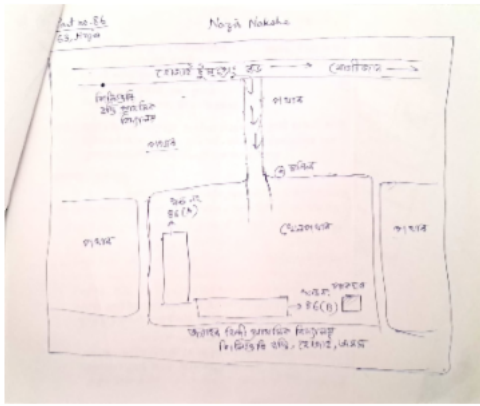

Nazri Naksha