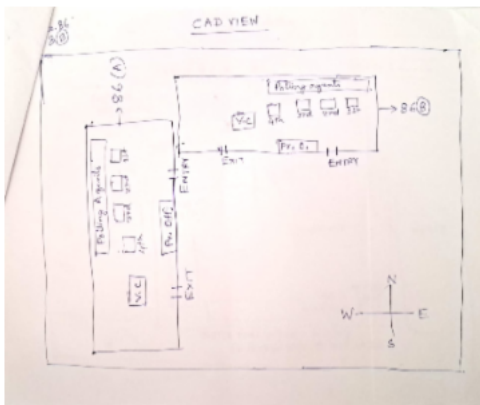

নিৰ্বাচক পঞ্জীয়ন বিষয়াৰ স্বাক্ষৰ

Nazri Naksha

Google Map View

Polling Station Building Front View

ভোটগ্ৰন্থন কেন্দ্ৰৰ সন্মুখৰ দৃশ্য

Cad View

Key MAP View

1 নাম : শান্তি দে পিতাৰ নাম: ক্ষিতীশ দে ঘৰ নং : 120 বয়স : 63 লিঙ্গ : পুৰুষ	CBD6540018 ফটো উপলব্ধ	2 নাম : কীৰ্তন দে পিতাৰ নাম: শান্তি দে ঘৰ নং : 120 বয়স : 36 লিঙ্গ : মহিলা	CBD6540029 ফটো উপলব্ধ	3 নাম : কুটন দে পিতাৰ নাম: শান্তি দে ঘৰ নং : 120 বয়স : 30 লিঙ্গ : পুৰুষ	CBD6544372 ফটো উপলব্ধ
4 নাম : জয়া সৰকাৰ দে স্বামীৰ নাম: কুটন দে ঘৰ নং : 120 বয়স : 27 লিঙ্গ : মহিলা	CBD2816668 ফটো উপলব্ধ	5 নাম : দুৰ্লভ দে স্বামীৰ নাম: কীৰ্তন দে ঘৰ নং : 120 বয়স : 25 লিঙ্গ : মহিলা	CBD0797910 ফটো উপলব্ধ	6 নাম : বেখা দে স্বামীৰ নাম: শান্তি দে ঘৰ নং : 122 বয়স : 56 লিঙ্গ : মহিলা	CBD6540041 ফটো উপলব্ধ
7 নাম : সজল দে পিতাৰ নাম: সুভাষ দে ঘৰ নং : 122 বয়স : 53 লিঙ্গ : পুৰুষ	CBD6540063 ফটো উপলব্ধ	8 নাম : জয়ন্তী দে স্বামীৰ নাম: সজল দে ঘৰ নং : 122 বয়স : 44 লিঙ্গ : মহিলা	CBD6540074 ফটো উপলব্ধ	9 নাম : সমিৰণ দে পিতাৰ নাম: সুভাষ দে ঘৰ নং : 122 বয়স : 42 লিঙ্গ : পুৰুষ	CBD6540085 ফটো উপলব্ধ
10 নাম : প্ৰমিলা দে স্বামীৰ নাম: স্বদেশ দে ঘৰ নং : 122 বয়স : 33 লিঙ্গ : মহিলা	CBD6540096 ফটো উপলব্ধ	11 নাম : বিশাল দে পিতাৰ নাম: সজল দে ঘৰ নং : 122 বয়স : 22 লিঙ্গ : পুৰুষ	CUE0009548 ফটো উপলব্ধ	E 12 নাম : মায়ানী দে স্বামীৰ নাম: পৰিতোষ দে ঘৰ নং : 123 বয়স : 78 লিঙ্গ : মহিলা	CBD6540109 ফটো উপলব্ধ
13 নাম : নাৰায়ন দে পিতাৰ নাম: পৰিতোষ দে ঘৰ নং : 123 বয়স : 55 লিঙ্গ : পুৰুষ	CBD6540110 ফটো উপলব্ধ	14 নাম : প্ৰভা দে স্বামীৰ নাম: নাৰায়ন দে ঘৰ নং : 123 বয়স : 47 লিঙ্গ : মহিলা	CBD6540121 ফটো উপলব্ধ	S 15 নাম : পায়েল ডে পিতাৰ নাম: নাৰায়ণ ডে ঘৰ নং : 123 বয়স : 27 লিঙ্গ : মহিলা	CBD0600270 ফটো উপলব্ধ
16 নাম : অৰ্পনা দে পিতাৰ নাম: নাৰায়ন দে ঘৰ নং : 123 বয়স : 22 লিঙ্গ : মহিলা	CBD3524683 ফটো উপলব্ধ	17 নাম : উত্তম দে পিতাৰ নাম: পৰিতোষ দে ঘৰ নং : 128 বয়স : 52 লিঙ্গ : পুৰুষ	CBD6540132 ফটো উপলব্ধ	18 নাম : বেবী দে পিতাৰ নাম: পৰিতোষ দে ঘৰ নং : 128 বয়স : 49 লিঙ্গ : মহিলা	CBD6540165 ফটো উপলব্ধ
19 নাম : বুমা দে স্বামীৰ নাম: উত্তম দে ঘৰ নং : 128 বয়স : 47 লিঙ্গ : মহিলা	CBD6540143 ফটো উপলব্ধ	20 নাম : উৎপল দে পিতাৰ নাম: উত্তম দে ঘৰ নং : 128 বয়স : 22 লিঙ্গ : পুৰুষ	CBD3493566 ফটো উপলব্ধ	21 নাম : শিখা দে স্বামীৰ নাম: শ্যামল দে ঘৰ নং : 125 বয়স : 64 লিঙ্গ : মহিলা	CBD6540198 ফটো উপলব্ধ
22 নাম : শ্যামল দে পিতাৰ নাম: জয়চৰন দে ঘৰ নং : 125 বয়স : 64 লিঙ্গ : পুৰুষ	CBD6540201 ফটো উপলব্ধ	23 নাম : দিলিপ দে পিতাৰ নাম: পৰিতোষ দে ঘৰ নং : 125 বয়স : 57 লিঙ্গ : পুৰুষ	CBD6540176 ফটো উপলব্ধ	24 নাম : বিমল চন্দ্ৰ দে পিতাৰ নাম: শ্যামল দে ঘৰ নং : 125 বয়স : 37 লিঙ্গ : পুৰুষ	CBD6540212 ফটো উপলব্ধ
25 নাম : আশীষ চন্দ্ৰ দে পিতাৰ নাম: শ্যামল চন্দ্ৰ দে ঘৰ নং : 125 বয়স : 35 লিঙ্গ : পুৰুষ	CBD6540223 ফটো উপলব্ধ	S 26 নাম : অঞ্জলী দে স্বামীৰ নাম: বিমল দে ঘৰ নং : 125 বয়স : 84 লিঙ্গ : মহিলা	CBD0036137 ফটো উপলব্ধ	S 27 নাম : বীম্পী দে পিতাৰ নাম: দিলীপ দে ঘৰ নং : 125 বয়স : 82 লিঙ্গ : মহিলা	CBD6544065 ফটো উপলব্ধ
28 নাম : পূজাৰাণী দে পিতাৰ নাম: শ্যামল দে ঘৰ নং : 125 বয়স : 32 লিঙ্গ : মহিলা	CBD2675629 ফটো উপলব্ধ	29 নাম : তাপস দে পিতাৰ নাম: দিলীপ দে ঘৰ নং : 125 বয়স : 30 লিঙ্গ : পুৰুষ	CBD0036368 ফটো উপলব্ধ	30 নাম : সংগীতা তুলুকদাৰ স্বামীৰ নাম: আশীষ দে ঘৰ নং : 125 বয়স : 30 লিঙ্গ : মহিলা	CBD0036376 ফটো উপলব্ধ