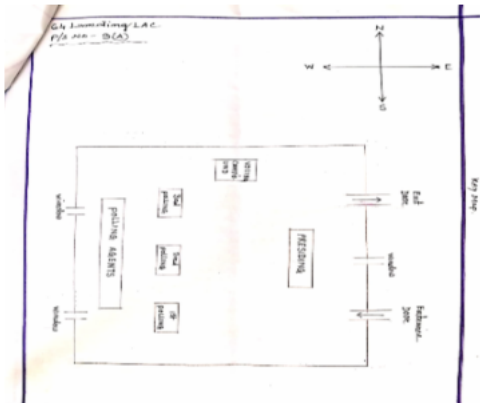

নিৰ্বাচক পঞ্জীয়ন বিষয়াৰ স্বাক্ষৰ

Nazri Naksha

Google Map View

Polling Station Building Front View

ভোটগ্ৰন্থন কেন্দ্ৰৰ সন্মুখৰ দৃশ্য

Cad View

Key MAP View

1 নাম : শীলা দেবনাথ স্বামীৰ নাম : বতন দেবনাথ ঘৰ নং : ৪৭ বয়স : 51 লিঙ্গ : মহিলা	CBD0454348	ফটো উপলব্ধ	2 নাম : পুনম দাস পিতাৰ নাম : শুধাংশু দাস ঘৰ নং : ৫৬ বয়স : 37 লিঙ্গ : মহিলা	CBD0462978	ফটো উপলব্ধ	S 3 নাম : পপি চন্দ পিতাৰ নাম : বিধান চন্দ ঘৰ নং : ৫৯ বয়স : 30 লিঙ্গ : মহিলা	CBD0241455	ফটো উপলব্ধ
4 নাম : প্রব পাল পিতাৰ নাম : দুলাল পাল ঘৰ নং : ৬০ বয়স : 24 লিঙ্গ : পুৰুষ	CBD0816264	ফটো উপলব্ধ	5 নাম : প্রবিন পাল পিতাৰ নাম : দুলাল পাল ঘৰ নং : 60 বয়স : 21 লিঙ্গ : পুৰুষ	CBD2761583	ফটো উপলব্ধ	6 নাম : সবিতা পাল স্বামীৰ নাম : বাপন পাল ঘৰ নং : ৬১ বয়স : 30 লিঙ্গ : মহিলা	CBD0816512	ফটো উপলব্ধ
7 নাম : জয় পাল পিতাৰ নাম : ৰবি পাল ঘৰ নং : ৬১ বয়স : 28 লিঙ্গ : পুৰুষ	CBD0816587	ফটো উপলব্ধ	8 নাম : কৌতুক চক্রবর্তী পিতাৰ নাম : কৰুনা চক্রবর্তী ঘৰ নং : ৬১ বয়স : 29 লিঙ্গ : পুৰুষ	CBD0242842	ফটো উপলব্ধ	S 9 নাম : ৰুমপি চক্রবর্তী স্বামীৰ নাম : কানু চক্রবর্তী ঘৰ নং : ৬৪ বয়স : 35 লিঙ্গ : মহিলা	CBD0242297	ফটো উপলব্ধ
10 নাম : পম্পী শইকীয়া স্বামীৰ নাম : ইন্দ্রকমল শইকীয়া ঘৰ নং : ৬৫ক বয়স : 28 লিঙ্গ : মহিলা	CBD0472159	ফটো উপলব্ধ	S 11 নাম : হিমাদ্রী দে পিতাৰ নাম : ইব্রাহীম দে ঘৰ নং : ৬৬ বয়স : 57 লিঙ্গ : পুৰুষ	CBD0472548	ফটো উপলব্ধ	S 12 নাম : বুদ্রানী দে পিতাৰ নাম : হিমাদ্রী দে ঘৰ নং : 66 বয়স : 19 লিঙ্গ : মহিলা	FRU0132670	ফটো উপলব্ধ
13 নাম : ৰঞ্জিতা চক্রবর্তী স্বামীৰ নাম : অনজান চক্রবর্তী ঘৰ নং : ৮৩ বয়স : 47 লিঙ্গ : মহিলা	CBD0755520	ফটো উপলব্ধ	S 14 নাম : প্ৰিয়াংকা চক্রবর্তী পিতাৰ নাম : অঞ্জন চক্রবর্তী ঘৰ নং : ৮৩ বয়স : 27 লিঙ্গ : মহিলা	CBD0673780	ফটো উপলব্ধ	R 15 নাম : অলকা চক্রবর্তী পিতাৰ নাম : আসিত চক্রবর্তী ঘৰ নং : ৮৩ বয়স : 25 লিঙ্গ : মহিলা	CBD0727040	ফটো উপলব্ধ
16 নাম : অলকা চক্রবর্তী পিতাৰ নাম : আসিত চক্রবর্তী ঘৰ নং : 83 বয়স : 25 লিঙ্গ : মহিলা	CBD0809129	ফটো উপলব্ধ	S 17 নাম : দিপা দাস পিতাৰ নাম : দীনবন্ধু দাস ঘৰ নং : ৮৪ বয়স : 30 লিঙ্গ : মহিলা	CBD2744674	ফটো উপলব্ধ	18 নাম : মুনমুন দাস পিতাৰ নাম : দীনবন্ধু দাস ঘৰ নং : ৮৪ বয়স : 29 লিঙ্গ : মহিলা	CBD0491258	ফটো উপলব্ধ
S 19 নাম : বিশ্বজিত চন্দ পিতাৰ নাম : গজেন্দ্ৰ চন্দ ঘৰ নং : ৮৫ বয়স : 35 লিঙ্গ : পুৰুষ	CBD0241133	ফটো উপলব্ধ	20 নাম : ৰুপশ্ৰী চন্দ পিতাৰ নাম : বিশ্বজীত চন্দ ঘৰ নং : ৮৫ বয়স : 30 লিঙ্গ : মহিলা	CBD0494617	ফটো উপলব্ধ	21 নাম : আংশিকা চন্দ পিতাৰ নাম : কমলেশ চন্দ ঘৰ নং : 90 বয়স : 22 লিঙ্গ : মহিলা	CBD2822807	ফটো উপলব্ধ
22 নাম : বিশ্বজিত চন্দ পিতাৰ নাম : বকুল চন্দ ঘৰ নং : ৯১ বয়স : 31 লিঙ্গ : পুৰুষ	CBD2744685	ফটো উপলব্ধ	23 নাম : শুভম চন্দ পিতাৰ নাম : বিষ্ণু চন্দ ঘৰ নং : ৯২ বয়স : 28 লিঙ্গ : পুৰুষ	CBD0241182	ফটো উপলব্ধ	24 নাম : জুমা পাল স্বামীৰ নাম : ৰাজু পাল ঘৰ নং : ৯২ বয়স : 41 লিঙ্গ : মহিলা	CBD0505289	ফটো উপলব্ধ
S 25 নাম : অনামিকা পাল পিতাৰ নাম : শ্যামল পাল ঘৰ নং : ১০১ বয়স : 25 লিঙ্গ : মহিলা	CBD0755405	ফটো উপলব্ধ	26 নাম : ৰনজিত চন্দ পিতাৰ নাম : নৰেশ চন্দ ঘৰ নং : ১০৩ বয়স : 76 লিঙ্গ : পুৰুষ	CBD2421047	ফটো উপলব্ধ	27 নাম : ৰানীবালা চন্দ স্বামীৰ নাম : ৰবীন্দ্ৰ চন্দ ঘৰ নং : ১০৩ বয়স : 69 লিঙ্গ : মহিলা	CBD2421081	ফটো উপলব্ধ
28 নাম : নুপেন্দ্ৰ চন্দ পিতাৰ নাম : নৰেশ চন্দ ঘৰ নং : ১০৩ বয়স : 69 লিঙ্গ : পুৰুষ	CBD2421092	ফটো উপলব্ধ	29 নাম : প্ৰতিমা চন্দ স্বামীৰ নাম : ৰনজিত চন্দ ঘৰ নং : ১০৩ বয়স : 62 লিঙ্গ : মহিলা	CBD2421058	ফটো উপলব্ধ	30 নাম : শ্য. মলী চন্দ স্বামীৰ নাম : নুপেন্দ্ৰ চন্দ ঘৰ নং : ১০৩ বয়স : 55 লিঙ্গ : মহিলা	CBD2421105	ফটো উপলব্ধ