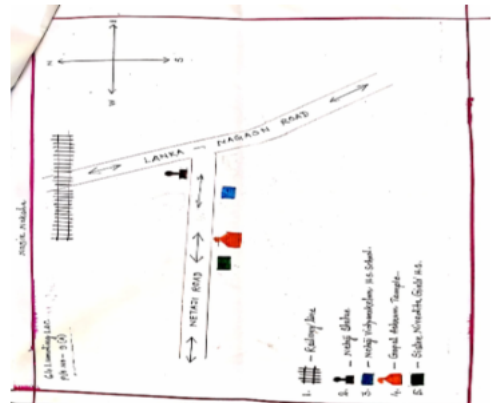

নিৰ্বাচক পঞ্জীয়ন বিষয়াৰ স্বাক্ষৰ

Nazri Naksha

Google Map View

Polling Station Building Front View

ভোটগ্ৰন্থন কেন্দ্ৰৰ সন্মুখৰ দৃশ্য

Cad View

Key MAP View

1 নাম : শীলা দেবনাথ স্বামীৰ নাম : বতন দেবনাথ ঘৰ নং : ৪৭ বয়স : 51 লিঙ্গ : মহিলা	CBD0454348	ফটো উপলব্ধ	2 নাম : পুনম দাস পিতাৰ নাম : শুধাংশু দাস ঘৰ নং : ৫৬ বয়স : 37 লিঙ্গ : মহিলা	CBD0462978	ফটো উপলব্ধ	S 3 নাম : পপি চন্দ পিতাৰ নাম : বিধান চন্দ ঘৰ নং : ৫৯ বয়স : 30 লিঙ্গ : মহিলা	CBD0241455	ফটো উপলব্ধ
4 নাম : প্রব পাল পিতাৰ নাম : দুলাল পাল ঘৰ নং : ৬০ বয়স : 24 লিঙ্গ : পুৰুষ	CBD0816264	ফটো উপলব্ধ	5 নাম : প্রবিন পাল পিতাৰ নাম : দুলাল পাল ঘৰ নং : 60 বয়স : 21 লিঙ্গ : পুৰুষ	CBD2761583	ফটো উপলব্ধ	6 নাম : সবিতা পাল স্বামীৰ নাম : বাপন পাল ঘৰ নং : ৬১ বয়স : 30 লিঙ্গ : মহিলা	CBD0816512	ফটো উপলব্ধ
7 নাম : জয় পাল পিতাৰ নাম : ৰবি পাল ঘৰ নং : ৬১ বয়স : 28 লিঙ্গ : পুৰুষ	CBD0816587	ফটো উপলব্ধ	8 নাম : কৌতুক চক্রবর্তী পিতাৰ নাম : কৰুনা চক্রবর্তী ঘৰ নং : ৬১ বয়স : 29 লিঙ্গ : পুৰুষ	CBD0242842	ফটো উপলব্ধ	S 9 নাম : ৰুমপি চক্রবর্তী স্বামীৰ নাম : কানু চক্রবর্তী ঘৰ নং : ৬৪ বয়স : 35 লিঙ্গ : মহিলা	CBD0242297	ফটো উপলব্ধ
10 নাম : পম্পী শইকীয়া স্বামীৰ নাম : ইন্দ্রকমল শইকীয়া ঘৰ নং : ৬৫ক বয়স : 28 লিঙ্গ : মহিলা	CBD0472159	ফটো উপলব্ধ	S 11 নাম : হিমাদ্রী দে পিতাৰ নাম : ইব্রাহীম দে ঘৰ নং : ৬৬ বয়স : 57 লিঙ্গ : পুৰুষ	CBD0472548	ফটো উপলব্ধ	S 12 নাম : বুদ্রানী দে পিতাৰ নাম : হিমাদ্রী দে ঘৰ নং : 66 বয়স : 19 লিঙ্গ : মহিলা	FRU0132670	ফটো উপলব্ধ
13 নাম : ৰঞ্জিতা চক্রবর্তী স্বামীৰ নাম : অনজান চক্রবর্তী ঘৰ নং : ৮৩ বয়স : 47 লিঙ্গ : মহিলা	CBD0755520	ফটো উপলব্ধ	S 14 নাম : প্ৰিয়াংকা চক্রবর্তী পিতাৰ নাম : অঞ্জন চক্রবর্তী ঘৰ নং : ৮৩ বয়স : 27 লিঙ্গ : মহিলা	CBD0673780	ফটো উপলব্ধ	R 15 নাম : অলকা চক্রবর্তী পিতাৰ নাম : আসিত চক্রবর্তী ঘৰ নং : ৮৩ বয়স : 25 লিঙ্গ : মহিলা	CBD0727040	ফটো উপলব্ধ
16 নাম : অলকা চক্রবর্তী পিতাৰ নাম : আসিত চক্রবর্তী ঘৰ নং : 83 বয়স : 25 লিঙ্গ : মহিলা	CBD0809129	ফটো উপলব্ধ	S 17 নাম : দিপা দাস পিতাৰ নাম : দীনবন্ধু দাস ঘৰ নং : ৮৪ বয়স : 30 লিঙ্গ : মহিলা	CBD2744674	ফটো উপলব্ধ	18 নাম : মুনমুন দাস পিতাৰ নাম : দীনবন্ধু দাস ঘৰ নং : ৮৪ বয়স : 29 লিঙ্গ : মহিলা	CBD0491258	ফটো উপলব্ধ
S 19 নাম : বিশ্বজিত চন্দ পিতাৰ নাম : গজেন্দ্ৰ চন্দ ঘৰ নং : ৮৫ বয়স : 35 লিঙ্গ : পুৰুষ	CBD0241133	ফটো উপলব্ধ	20 নাম : ৰুপশ্ৰী চন্দ পিতাৰ নাম : বিশ্বজীত চন্দ ঘৰ নং : ৮৫ বয়স : 30 লিঙ্গ : মহিলা	CBD0494617	ফটো উপলব্ধ	21 নাম : আংশিকা চন্দ পিতাৰ নাম : কমলেশ চন্দ ঘৰ নং : 90 বয়স : 22 লিঙ্গ : মহিলা	CBD2822807	ফটো উপলব্ধ
22 নাম : বিশ্বজিত চন্দ পিতাৰ নাম : বকুল চন্দ ঘৰ নং : ৯১ বয়স : 31 লিঙ্গ : পুৰুষ	CBD2744685	ফটো উপলব্ধ	23 নাম : শুভম চন্দ পিতাৰ নাম : বিষ্ণু চন্দ ঘৰ নং : ৯২ বয়স : 28 লিঙ্গ : পুৰুষ	CBD0241182	ফটো উপলব্ধ	24 নাম : জুমা পাল স্বামীৰ নাম : ৰাজু পাল ঘৰ নং : ৯২ বয়স : 41 লিঙ্গ : মহিলা	CBD0505289	ফটো উপলব্ধ
S 25 নাম : অনামিকা পাল পিতাৰ নাম : শ্যামল পাল ঘৰ নং : ১০১ বয়স : 25 লিঙ্গ : মহিলা	CBD0755405	ফটো উপলব্ধ	26 নাম : ৰনজিত চন্দ পিতাৰ নাম : নৰেশ চন্দ ঘৰ নং : ১০৩ বয়স : 76 লিঙ্গ : পুৰুষ	CBD2421047	ফটো উপলব্ধ	27 নাম : ৰানীবালা চন্দ স্বামীৰ নাম : ৰবীন্দ্ৰ চন্দ ঘৰ নং : ১০৩ বয়স : 69 লিঙ্গ : মহিলা	CBD2421081	ফটো উপলব্ধ
28 নাম : নুপেন্দ্ৰ চন্দ পিতাৰ নাম : নৰেশ চন্দ ঘৰ নং : ১০৩ বয়স : 69 লিঙ্গ : পুৰুষ	CBD2421092	ফটো উপলব্ধ	29 নাম : প্ৰতিমা চন্দ স্বামীৰ নাম : ৰনজিত চন্দ ঘৰ নং : ১০৩ বয়স : 62 লিঙ্গ : মহিলা	CBD2421058	ফটো উপলব্ধ	30 নাম : শ্য. মলী চন্দ স্বামীৰ নাম : নুপেন্দ্ৰ চন্দ ঘৰ নং : ১০৩ বয়স : 55 লিঙ্গ : মহিলা	CBD2421105	ফটো উপলব্ধ