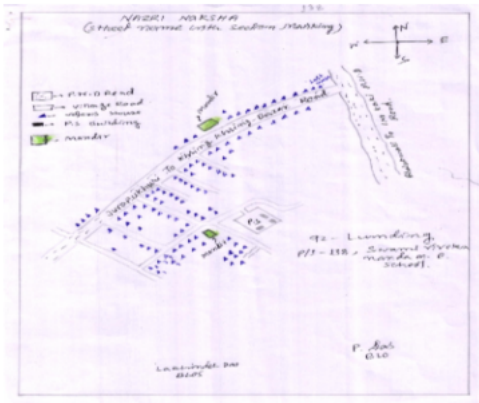

Nazri Naksha