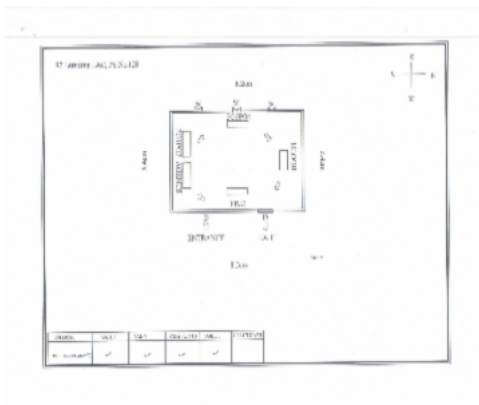

নিৰ্বাচক পঞ্জীয়ন বিষয়াৰ স্বাক্ষৰ

Nazri Naksha

Google Map View

Polling Station Building Front View

ভোটগ্ৰহন কেন্দ্ৰৰ সন্মুখৰ দৃশ্য

Cad View

Key MAP View

1 নাম : শঙ্কৰ মাহলী পিতাৰ নাম: মেঘনাথ মাহলী ঘৰ নং : ১ বয়স : 57 লিঙ্গ : পুৰুষ	DTK1284577 ফটো উপলব্ধ	2 নাম : ব্ৰজনাথ মাহলী পিতাৰ নাম: মেঘনাথ মাহলী ঘৰ নং : ১ বয়স : 55 লিঙ্গ : পুৰুষ	DTK0012150 ফটো উপলব্ধ	3 নাম : ভাগ্যৱতী মাহলী স্বামীৰ নাম: শংকৰ মাহলী ঘৰ নং : ১ বয়স : 53 লিঙ্গ : মহিলা	DTK1284588 ফটো উপলব্ধ
4 নাম : অনিতা মাহলী স্বামীৰ নাম: ব্ৰজনাথ মাহলী ঘৰ নং : ১ বয়স : 48 লিঙ্গ : মহিলা	DTK1284602 ফটো উপলব্ধ	5 নাম : জয়সিং মাহলী পিতাৰ নাম: মেঘনাথ মাহলী ঘৰ নং : ১ বয়স : 47 লিঙ্গ : পুৰুষ	DTK1284613 ফটো উপলব্ধ	# 6 নাম : প্ৰীতিৰেখা মাহলী স্বামীৰ নাম: বশিক মাহলী ঘৰ নং : 1 বয়স : 39 লিঙ্গ : মহিলা	CZH1379642 ফটো উপলব্ধ
7 নাম : বংলাল মাহলী পিতাৰ নাম: মেঘনাথ মাহলী ঘৰ নং : ১ বয়স : 38 লিঙ্গ : পুৰুষ	DTK1284635 ফটো উপলব্ধ	8 নাম : বসিক মাহলী পিতাৰ নাম: মেঘনাথ মাহলী ঘৰ নং : ১ বয়স : 37 লিঙ্গ : পুৰুষ	DTK2346874 ফটো উপলব্ধ	9 নাম : ময়না মাহলী পিতাৰ নাম: মেঘনাথ মাহলী ঘৰ নং : ১ বয়স : 35 লিঙ্গ : মহিলা	DTK2347195 ফটো উপলব্ধ
10 নাম : বুমী মাহলী স্বামীৰ নাম: জয়সিং. মাহলী ঘৰ নং : ১ বয়স : 35 লিঙ্গ : মহিলা	DTK2347253 ফটো উপলব্ধ	11 নাম : চিলা মাহলী স্বামীৰ নাম: বংলাল মাহলী ঘৰ নং : ১ বয়স : 33 লিঙ্গ : মহিলা	DTK0206110 ফটো উপলব্ধ	12 নাম : সুৰজ চৰ্দাৰ পিতাৰ নাম: গোবৰ্দ্ধন চৰ্দাৰ ঘৰ নং : ২ বয়স : 55 লিঙ্গ : পুৰুষ	DTK1284657 ফটো উপলব্ধ
13 নাম : বাসন্তী চৰ্দাৰ স্বামীৰ নাম: সুৰজ চৰ্দাৰ ঘৰ নং : ২ বয়স : 45 লিঙ্গ : মহিলা	DTK1284668 ফটো উপলব্ধ	14 নাম : লক্ষী চৰ্দাৰ স্বামীৰ নাম: মহেশ চৰ্দাৰ ঘৰ নং : ২ বয়স : 43 লিঙ্গ : মহিলা	DTK1284680 ফটো উপলব্ধ	15 নাম : লক্ষীৰাম ভূমিজ পিতাৰ নাম: ভূবন ভূমিজ ঘৰ নং : ২ বয়স : 42 লিঙ্গ : পুৰুষ	DTK1284691 ফটো উপলব্ধ
16 নাম : গঙ্গোত্ৰী চৰ্দাৰ স্বামীৰ নাম: লক্ষীৰাম ভূমিজ ঘৰ নং : ২ বয়স : 40 লিঙ্গ : মহিলা	DTK1284704 ফটো উপলব্ধ	17 নাম : গৌতম ভূমিজ পিতাৰ নাম: মহেশ ভূমিজ ঘৰ নং : ২ বয়স : 24 লিঙ্গ : পুৰুষ	DTK1437805 ফটো উপলব্ধ	18 নাম : বন ভূমিজ পিতাৰ নাম: লক্ষীৰাম ভূমিজ ঘৰ নং : ২ বয়স : 23 লিঙ্গ : পুৰুষ	DTK1231273 ফটো উপলব্ধ
19 নাম : বুবল চৰ্দাৰ পিতাৰ নাম: জয়ৰাম চৰ্দাৰ ঘৰ নং : ৩ বয়স : 50 লিঙ্গ : পুৰুষ	DTK1284726 ফটো উপলব্ধ	20 নাম : বুমি ভূমিজ সৰদাৰ স্বামীৰ নাম: পৰমেশ্বৰ সৰদাৰ ঘৰ নং : ৩ বয়স : 35 লিঙ্গ : মহিলা	DTK1363613 ফটো উপলব্ধ	21 নাম : যামিনী চৰ্দাৰ স্বামীৰ নাম: জিতু চৰ্দাৰ ঘৰ নং : ৫ বয়স : 85 লিঙ্গ : মহিলা	DTK1284771 ফটো উপলব্ধ
22 নাম : অনিল চৰ্দাৰ পিতাৰ নাম: জিতু চৰ্দাৰ ঘৰ নং : ৫ বয়স : 53 লিঙ্গ : পুৰুষ	DTK1284782 ফটো উপলব্ধ	23 নাম : চন্দন চৰ্দাৰ পিতাৰ নাম: জিতু চৰ্দাৰ ঘৰ নং : ৫ বয়স : 43 লিঙ্গ : পুৰুষ	DTK1284793 ফটো উপলব্ধ	24 নাম : অঘনী ভূমিজ সৰদাৰ স্বামীৰ নাম: চন্দন চাদদৰ ঘৰ নং : 5 বয়স : 41 লিঙ্গ : মহিলা	MVF1576574 ফটো উপলব্ধ
25 নাম : গঙ্গামনি চৰ্দাৰ স্বামীৰ নাম: মনমোহন চৰ্দাৰ ঘৰ নং : ৬ বয়স : 53 লিঙ্গ : মহিলা	DTK1284817 ফটো উপলব্ধ	26 নাম : মনোজ চৰ্দাৰ পিতাৰ নাম: মনমোহন চৰ্দাৰ ঘৰ নং : ৬ বয়স : 28 লিঙ্গ : পুৰুষ	DTK0371666 ফটো উপলব্ধ	S 27 নাম : ৰেশী দাস পিতাৰ নাম: খুকন দাস ঘৰ নং : 7 বয়স : 21 লিঙ্গ : মহিলা	DTK2402345 ফটো উপলব্ধ
28 নাম : তুলাৰাম কিস্কু পিতাৰ নাম: শিবন কিস্কু ঘৰ নং : ৮ বয়স : 42 লিঙ্গ : পুৰুষ	DTK1284851 ফটো উপলব্ধ	29 নাম : ললিতা কিস্কু স্বামীৰ নাম: তুলাৰাম কিস্কু ঘৰ নং : ৮ বয়স : 42 লিঙ্গ : মহিলা	DTK0190629 ফটো উপলব্ধ	30 নাম : বুমী হেমৰম স্বামীৰ নাম: গোবিন্দ কিস্কু ঘৰ নং : ৮ বয়স : 28 লিঙ্গ : মহিলা	DTK0385468 ফটো উপলব্ধ