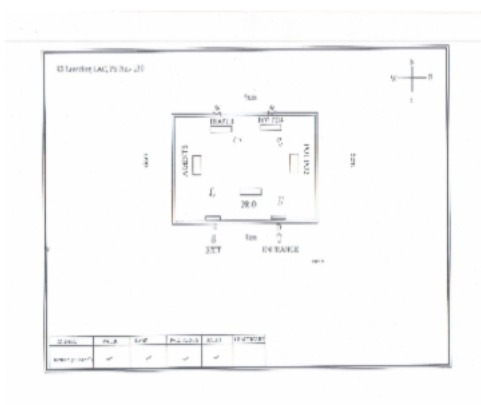

নিৰ্বাচক পঞ্জীয়ন বিষয়াৰ স্বাক্ষৰ

Nazri Naksha

Google Map View

Polling Station Building Front View

ভোটগ্ৰহন কেন্দ্ৰৰ সন্মুখৰ দৃশ্য

Cad View

Key MAP View

1 নাম : হৰিতাৰা দাস স্বামীৰ নাম : কমলকৃষ্ণ দাস ঘৰ নং : ১ বয়স : 80 লিঙ্গ : মহিলা	DTK1304570 ফটো উপলব্ধ	2 নাম : দিপালী দাস স্বামীৰ নাম : খোকন দাস ঘৰ নং : ১ বয়স : 60 লিঙ্গ : মহিলা	DTK1304592 ফটো উপলব্ধ	D3 নাম : মমতা দাস স্বামীৰ নাম : বিমল দাস ঘৰ নং : ১ বয়স : 48 লিঙ্গ : মহিলা	DTK1304638 ফটো উপলব্ধ
4 নাম : চিনৰঞ্জন দাস পিতাৰ নাম : কমল কৃষ্ণ দাস ঘৰ নং : ১ বয়স : 44 লিঙ্গ : পুৰুষ	DTK1304649 ফটো উপলব্ধ	5 নাম : দিপীকা দাস স্বামীৰ নাম : চিনু বৰ্জেন দাস ঘৰ নং : ১ বয়স : 36 লিঙ্গ : মহিলা	DTK1304661 ফটো উপলব্ধ	6 নাম : কৃষ্ণ দাস পিতাৰ নাম : খোকন দাস ঘৰ নং : ১ বয়স : 34 লিঙ্গ : পুৰুষ	DTK0000828 ফটো উপলব্ধ
7 নাম : আশিষ দাস পিতাৰ নাম : বিমল দাস ঘৰ নং : ১ বয়স : 30 লিঙ্গ : পুৰুষ	DTK1313275 ফটো উপলব্ধ	S 8 নাম : অংকিতা দাস পিতাৰ নাম : বিমল দাস ঘৰ নং : ১ বয়স : 22 লিঙ্গ : মহিলা	DTK1424423 ফটো উপলব্ধ	9 নাম : শিবানী দাস স্বামীৰ নাম : আশীষ ঘৰ নং : 1 বয়স : 22 লিঙ্গ : মহিলা	FRU0076935 ফটো উপলব্ধ
10 নাম : পূজা দাস স্বামীৰ নাম : কৃষ্ণ দাস ঘৰ নং : 1 বয়স : 20 লিঙ্গ : মহিলা	FRU0013714 ফটো উপলব্ধ	11 নাম : বাসমোহন দাস পিতাৰ নাম : অশ্বিনীকুমাৰ দাস ঘৰ নং : ২ বয়স : 91 লিঙ্গ : পুৰুষ	DTK1304694 ফটো উপলব্ধ	12 নাম : প্ৰমিলা দাস স্বামীৰ নাম : বাসমোহন দাস ঘৰ নং : ২ বয়স : 70 লিঙ্গ : মহিলা	DTK1304707 ফটো উপলব্ধ
13 নাম : মৰন চন্দ্ৰ দাস পিতাৰ নাম : বাসমোহন দাস ঘৰ নং : ২ বয়স : 41 লিঙ্গ : পুৰুষ	DTK1304718 ফটো উপলব্ধ	14 নাম : সমীৰন দাস পিতাৰ নাম : বাসমোহন দাস ঘৰ নং : ২ বয়স : 39 লিঙ্গ : পুৰুষ	DTK1304729 ফটো উপলব্ধ	15 নাম : বিংকুৰাণী দাস স্বামীৰ নাম : সমীৰণ দাস ঘৰ নং : ২ বয়স : 32 লিঙ্গ : মহিলা	DTK1312943 ফটো উপলব্ধ
16 নাম : ৰাখি দাস স্বামীৰ নাম : মৰন চন্দ্ৰ দাস ঘৰ নং : ২ বয়স : 26 লিঙ্গ : মহিলা	DTK0325373 ফটো উপলব্ধ	17 নাম : অনাথ দাস পিতাৰ নাম : বিচিত্ৰ কুমাৰ দাস ঘৰ নং : ৩ বয়স : 70 লিঙ্গ : পুৰুষ	DTK1304730 ফটো উপলব্ধ	18 নাম : সজলি দাস স্বামীৰ নাম : অনাথ দাস ঘৰ নং : ৩ বয়স : 55 লিঙ্গ : মহিলা	DTK1304741 ফটো উপলব্ধ
19 নাম : সুলতা দাস স্বামীৰ নাম : মিলন দাস ঘৰ নং : ৩ বয়স : 42 লিঙ্গ : মহিলা	DTK1304796 ফটো উপলব্ধ	20 নাম : বাদল দাস পিতাৰ নাম : অনাথ দাস ঘৰ নং : ৩ বয়স : 40 লিঙ্গ : পুৰুষ	DTK1304810 ফটো উপলব্ধ	21 নাম : সজল দাস পিতাৰ নাম : অনাথ দাস ঘৰ নং : ৩ বয়স : 34 লিঙ্গ : পুৰুষ	DTK0129247 ফটো উপলব্ধ
22 নাম : নমিতা দাস স্বামীৰ নাম : বাদল দাস ঘৰ নং : ৩ বয়স : 29 লিঙ্গ : মহিলা	DTK0184580 ফটো উপলব্ধ	23 নাম : বাপন দাস পিতাৰ নাম : অনাথ দাস ঘৰ নং : ৩ বয়স : 27 লিঙ্গ : পুৰুষ	DTK0169904 ফটো উপলব্ধ	24 নাম : আপন দাস পিতাৰ নাম : অনাথ দাস ঘৰ নং : ৩ বয়স : 22 লিঙ্গ : পুৰুষ	DTK1303544 ফটো উপলব্ধ
25 নাম : কানাই দাস পিতাৰ নাম : মিলন দাস ঘৰ নং : 3এ বয়স : 21 লিঙ্গ : পুৰুষ	DTK2402295 ফটো উপলব্ধ	26 নাম : মিলন দাস পিতাৰ নাম : বিচিত্ৰ কুমাৰ দাস ঘৰ নং : ৩ক বয়স : 58 লিঙ্গ : পুৰুষ	DTK1304785 ফটো উপলব্ধ	27 নাম : জুব্ৰজ দাশ পিতাৰ নাম : মিলন দাশ ঘৰ নং : ৩ক বয়স : 26 লিঙ্গ : পুৰুষ	DTK0381103 ফটো উপলব্ধ
28 নাম : অনিল চন্দ্ৰ দাস পিতাৰ নাম : অনাথ দাস ঘৰ নং : ৩খ বয়স : 43 লিঙ্গ : পুৰুষ	DTK1304809 ফটো উপলব্ধ	29 নাম : প্ৰতিমা বালা দাস স্বামীৰ নাম : অনিল চন্দ্ৰ দাস ঘৰ নং : ৩খ বয়স : 35 লিঙ্গ : মহিলা	DTK1312885 ফটো উপলব্ধ	S2 30 নাম : স্বপন দাস পিতাৰ নাম : আইচৰাম দাস ঘৰ নং : ৫ বয়স : 68 লিঙ্গ : পুৰুষ	DTK1304854 ফটো উপলব্ধ