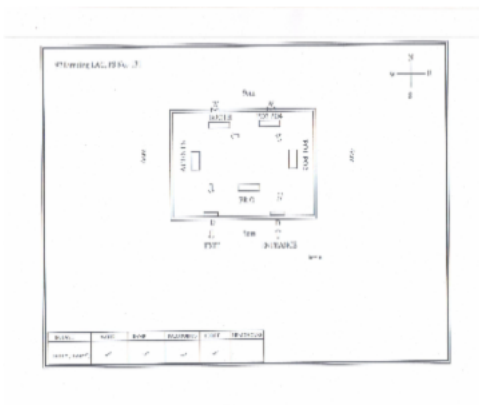

নিৰ্বাচক পঞ্জীয়ন বিষয়াৰ স্বাক্ষৰ

Nazri Naksha

Google Map View

Polling Station Building Front View

ভোটগ্ৰহন কেন্দ্ৰৰ সন্মুখৰ দৃশ্য

Cad View

Key MAP View

1 নাম : অমিত পাল পিতাৰ নাম: অধীৰ পাল ঘৰ নং : ৬২ বয়স : 37 লিঙ্গ : পুৰুষ	DTK1287554 ফটো উপলব্ধ	2 নাম : সুমিত পাল পিতাৰ নাম: অধীৰ পাল ঘৰ নং : ৬২ বয়স : 36 লিঙ্গ : পুৰুষ	DTK1287565 ফটো উপলব্ধ	3 নাম : বাবুল দাস পিতাৰ নাম: ধনঞ্জয় দাস ঘৰ নং : 64 বয়স : 45 লিঙ্গ : পুৰুষ	DTK1305131 ফটো উপলব্ধ
4 নাম : বেবী দাস স্বামীৰ নাম: বাবুল দাস ঘৰ নং : 64 বয়স : 38 লিঙ্গ : মহিলা	DTK1305142 ফটো উপলব্ধ	5 নাম : বাকেশ দাস পিতাৰ নাম: বাবুল দাস ঘৰ নং : 64 বয়স : 23 লিঙ্গ : পুৰুষ	DTK1163898 ফটো উপলব্ধ	6 নাম : প্রকাশ দাস পিতাৰ নাম: বাবুল দাস ঘৰ নং : 64 বয়স : 20 লিঙ্গ : পুৰুষ	FRU0019778 ফটো উপলব্ধ
7 নাম : বিনোদ দাস পিতাৰ নাম: হৰেন্দ্ৰকুমাৰ দাস ঘৰ নং : 66 বয়স : 67 লিঙ্গ : পুৰুষ	DTK1307751 ফটো উপলব্ধ	8 নাম : ভাবনাৰালা দাস স্বামীৰ নাম: বিনোদ দাস ঘৰ নং : 66 বয়স : 55 লিঙ্গ : মহিলা	DTK1307762 ফটো উপলব্ধ	9 নাম : মৃদল দাস পিতাৰ নাম: বিনোদ দাস ঘৰ নং : 66 বয়স : 41 লিঙ্গ : পুৰুষ	DTK1307773 ফটো উপলব্ধ
10 নাম : লিটন দাস পিতাৰ নাম: বিনদ দাস ঘৰ নং : 66 বয়স : 38 লিঙ্গ : পুৰুষ	DTK1307400 ফটো উপলব্ধ	11 নাম : সৃজন দাস পিতাৰ নাম: বিনোদ দাস ঘৰ নং : 66 বয়স : 33 লিঙ্গ : পুৰুষ	DTK1307784 ফটো উপলব্ধ	12 নাম : প্রিয়াঙ্কা দাস স্বামীৰ নাম: লিটন দাস ঘৰ নং : 66 বয়স : 27 লিঙ্গ : মহিলা	CLY0149070 ফটো উপলব্ধ
13 নাম : নিৰঞ্জন দাস পিতাৰ নাম: ফণীন্দ্ৰ কুমাৰ দাস ঘৰ নং : ৯০ বয়স : 61 লিঙ্গ : পুৰুষ	DTK1308878 ফটো উপলব্ধ	14 নাম : স্বপন দাস পিতাৰ নাম: ফণীন্দ্ৰ কুমাৰ দাস ঘৰ নং : ৯০ বয়স : 47 লিঙ্গ : পুৰুষ	DTK2348187 ফটো উপলব্ধ	15 নাম : ভুবন দাস পিতাৰ নাম: নিৰঞ্জন দাস ঘৰ নং : ৯০ বয়স : 32 লিঙ্গ : পুৰুষ	DTK0199786 ফটো উপলব্ধ
16 নাম : স্তাৰ্ঘ্য দাস পিতাৰ নাম: স্বপন দাস ঘৰ নং : ৯০ বয়স : 25 লিঙ্গ : পুৰুষ	DTK1260900 ফটো উপলব্ধ	17 নাম : অজয় কুমাৰ দাস পিতাৰ নাম: নিৰঞ্জন দাস ঘৰ নং : ৯০ বয়স : 24 লিঙ্গ : পুৰুষ	DTK0600577 ফটো উপলব্ধ	18 নাম : পূজা দাস স্বামীৰ নাম: অজয় কুমাৰ দাস ঘৰ নং : 90 বয়স : 21 লিঙ্গ : মহিলা	FRU0062711 ফটো উপলব্ধ
19 নাম : সন্ধ্যা ৰায় স্বামীৰ নাম: সুকুমাৰ ৰায় ঘৰ নং : 91 বয়স : 51 লিঙ্গ : মহিলা	DTK1266655 ফটো উপলব্ধ	20 নাম : নিপল ৰায় পিতাৰ নাম: সুকুমাৰ ৰায় ঘৰ নং : 91 বয়স : 28 লিঙ্গ : পুৰুষ	DTK0370858 ফটো উপলব্ধ	21 নাম : দীপামনি দাস ৰয় স্বামীৰ নাম: নিপল ৰয় ঘৰ নং : 92 বয়স : 25 লিঙ্গ : মহিলা	DTK0645697 ফটো উপলব্ধ
22 নাম : বাকেশ মজুমদাৰ পিতাৰ নাম: লক্ষ্মণ মজুমদাৰ ঘৰ নং : 181 বয়স : 26 লিঙ্গ : পুৰুষ	DTK0513168 ফটো উপলব্ধ	23 নাম : বেণুকা দাস স্বামীৰ নাম: বাকেশ মজুমদাৰ ঘৰ নং : 141 বয়স : 25 লিঙ্গ : মহিলা	FRU0087130 ফটো উপলব্ধ	24 নাম : নিৰঞ্জন দাস পিতাৰ নাম: সূৰ্য্যকান্ত দাস ঘৰ নং : 152 বয়স : 54 লিঙ্গ : পুৰুষ	DTK1322209 ফটো উপলব্ধ
25 নাম : কৃষ্ণ দাস পিতাৰ নাম: নিৰঞ্জন দাস ঘৰ নং : 152 বয়স : 28 লিঙ্গ : পুৰুষ	DTK0380451 ফটো উপলব্ধ	26 নাম : শিল্পী দাস স্বামীৰ নাম: কৃষ্ণ দাস ঘৰ নং : 152 বয়স : 26 লিঙ্গ : মহিলা	DTK0436253 ফটো উপলব্ধ	27 নাম : বলৰাম দাস পিতাৰ নাম: নিৰঞ্জন দাস ঘৰ নং : 152 বয়স : 26 লিঙ্গ : পুৰুষ	DTK0599670 ফটো উপলব্ধ
28 নাম : অনীতা দাস স্বামীৰ নাম: বলৰাম দাস ঘৰ নং : 152 বয়স : 23 লিঙ্গ : মহিলা	DTK1474600 ফটো উপলব্ধ	29 নাম : অনিমা মজুমদাৰ স্বামীৰ নাম: বাখাল মজুমদাৰ ঘৰ নং : 1৯1 বয়স : 67 লিঙ্গ : মহিলা	DTK1314610 ফটো উপলব্ধ	30 নাম : চান্দ গোবিন্দ মজুমদাৰ পিতাৰ নাম: বাখাল মজুমদাৰ ঘৰ নং : 1৯1 বয়স : 41 লিঙ্গ : পুৰুষ	DTK1314621 ফটো উপলব্ধ