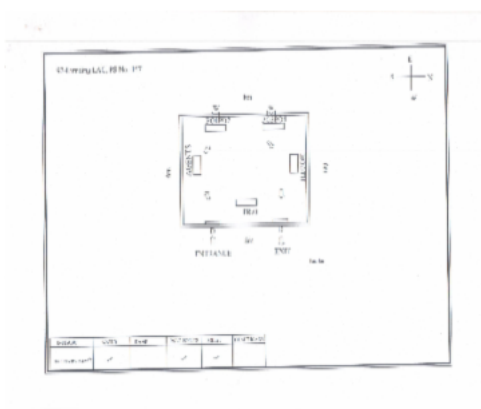

নিৰ্বাচক পঞ্জীয়ন বিষয়াৰ স্বাক্ষৰ

Nazri Naksha

Google Map View

Polling Station Building Front View

ভোটগ্ৰহন কেন্দ্ৰৰ সন্মুখৰ দৃশ্য

Cad View

Key MAP View

1 নাম : মোঃ তাহিৰুল হক পিতাৰ নাম : মোঃ ছামচুল হক ঘৰ নং : 1 বয়স : 40 লিঙ্গ : পুৰুষ	DTK1576358 ফটো উপলব্ধ	2 নাম : মিনাৰা বেগম স্বামীৰ নাম : মোঃ তাহিৰুল হক ঘৰ নং : 1 বয়স : 32 লিঙ্গ : মহিলা	DTK2359015 ফটো উপলব্ধ	3 নাম : মোঃ জাহিৰুল হক পিতাৰ নাম : মোঃ ছামচুল হক ঘৰ নং : 2 বয়স : 35 লিঙ্গ : পুৰুষ	DTK2358556 ফটো উপলব্ধ
4 নাম : নাছিমা ইয়াছমিন স্বামীৰ নাম : মোঃ জাহিৰুল হক ঘৰ নং : 2 বয়স : 28 লিঙ্গ : মহিলা	DTK0384933 ফটো উপলব্ধ	5 নাম : জামাল উদ্দিন পিতাৰ নাম : আব্দুল কাযুম ঘৰ নং : 10 বয়স : 40 লিঙ্গ : পুৰুষ	DTK1575093 ফটো উপলব্ধ	6 নাম : এখলিমা বেগম স্বামীৰ নাম : জামাল উদ্দিন ঘৰ নং : 10 বয়স : 39 লিঙ্গ : মহিলা	DTK1575117 ফটো উপলব্ধ
7 নাম : আফতাৰ হুছেইন পিতাৰ নাম : স্বৰ্গীফ উদ্দিন ঘৰ নং : 258 বয়স : 31 লিঙ্গ : পুৰুষ	DTK1576096 ফটো উপলব্ধ	8 নাম : পাৰুল আফতাৰ চুলতানা বেগম স্বামীৰ নাম : কমৰুল হাছান ঘৰ নং : 69 বয়স : 26 লিঙ্গ : মহিলা	DTK0496281 ফটো উপলব্ধ	9 নাম : বদৰুল আলম পিতাৰ নাম : আব্দুল খালিক ঘৰ নং : 192 বয়স : 39 লিঙ্গ : পুৰুষ	DTK0277376 ফটো উপলব্ধ
10 নাম : আমিনা বেগম স্বামীৰ নাম : বদৰুল আলম ঘৰ নং : 192 বয়স : 28 লিঙ্গ : মহিলা	DTK0277608 ফটো উপলব্ধ	11 নাম : দিলৱাৰ হুছাইন পিতাৰ নাম : আকদছ আলী ঘৰ নং : 173 বয়স : 27 লিঙ্গ : পুৰুষ	DTK0339341 ফটো উপলব্ধ	12 নাম : পাৰবিন নেহাৰ স্বামীৰ নাম : দিলৱাৰ হুছেইন ঘৰ নং : 173 বয়স : 23 লিঙ্গ : মহিলা	FRU0014118 ফটো উপলব্ধ
13 নাম : আফচানা পাৰবিন স্বামীৰ নাম : চুহাইল আহমেদ ঘৰ নং : 174 বয়স : 33 লিঙ্গ : মহিলা	DTK0252924 ফটো উপলব্ধ	14 নাম : চুহাইল আহমেদ পিতাৰ নাম : কমৰুল হক ঘৰ নং : 174 বয়স : 32 লিঙ্গ : পুৰুষ	DTK1580503 ফটো উপলব্ধ	15 নাম : ফজাইল আহমেদ পিতাৰ নাম : কমৰুল হক ঘৰ নং : 175 বয়স : 38 লিঙ্গ : পুৰুষ	DTK1580514 ফটো উপলব্ধ
16 নাম : পাৰভিন চুলতানা স্বামীৰ নাম : ফ. জাহিল আহমেদ ঘৰ নং : 175 বয়স : 34 লিঙ্গ : মহিলা	DTK0289579 ফটো উপলব্ধ	# 17 নাম : নাছিম উদ্দিন পিতাৰ নাম : মহম্মদ মফিজ আলী ঘৰ নং : 176 বয়স : 31 লিঙ্গ : পুৰুষ	DTK2358750 ফটো উপলব্ধ	18 নাম : নূৰহানা বেগম স্বামীৰ নাম : নাছিম উদ্দিন ঘৰ নং : 176 বয়স : 30 লিঙ্গ : মহিলা	DTK0300020 ফটো উপলব্ধ
19 নাম : মোহাম্মদ জুবাইৰ আহমেদ চৌধুৰী পিতাৰ নাম : মোহাম্মদ ইছলাম উদ্দিন চৌধুৰী ঘৰ নং : 177 বয়স : 33 লিঙ্গ : পুৰুষ	DTK1574614 ফটো উপলব্ধ	20 নাম : ফাৰুক আহমেদ পিতাৰ নাম : সকত আলি ঘৰ নং : 177 বয়স : 29 লিঙ্গ : পুৰুষ	DTK0091348 ফটো উপলব্ধ	21 নাম : নাজিয়া বেগম স্বামীৰ নাম : ফাৰুক আহমেদ ঘৰ নং : 177 বয়স : 28 লিঙ্গ : মহিলা	DTK0605758 ফটো উপলব্ধ
22 নাম : ইমৰানা খাতুন স্বামীৰ নাম : মোহাম্মদ জুবাইৰ আহমেদ চৌধুৰী ঘৰ নং : 177 বয়স : 22 লিঙ্গ : মহিলা	DTK1376128 ফটো উপলব্ধ	23 নাম : আজিবুৰ ৰহমান পিতাৰ নাম : মায়াজুৰ ৰহমান ঘৰ নং : 181 বয়স : 25 লিঙ্গ : পুৰুষ	FRU0107573 ফটো উপলব্ধ	24 নাম : হোচনাৰা বেগম স্বামীৰ নাম : তাজ উদ্দিন ঘৰ নং : 205 বয়স : 35 লিঙ্গ : মহিলা	DTK2011430 ফটো উপলব্ধ
25 নাম : ইছলাম উদ্দিন পিতাৰ নাম : আমজদ আলী ঘৰ নং : 206 বয়স : 72 লিঙ্গ : পুৰুষ	DTK1574589 ফটো উপলব্ধ	26 নাম : খাইৰুন নেছা স্বামীৰ নাম : ইছলাম উদ্দিন ঘৰ নং : 206 বয়স : 64 লিঙ্গ : মহিলা	DTK1574590 ফটো উপলব্ধ	27 নাম : জাকিৰ হুছেইন চৌধুৰী পিতাৰ নাম : চিৰাজ উদ্দিন ঘৰ নং : 207 বয়স : 39 লিঙ্গ : পুৰুষ	DTK1574658 ফটো উপলব্ধ
28 নাম : আফজল হুছাইন পিতাৰ নাম : চিৰাজ উদ্দিন ঘৰ নং : 209 বয়স : 32 লিঙ্গ : পুৰুষ	DTK2358501 ফটো উপলব্ধ	29 নাম : মস্তাক হুছাইন চৌধুৰী পিতাৰ নাম : চিৰাজ উদ্দিন ঘৰ নং : 209 বয়স : 31 লিঙ্গ : পুৰুষ	DTK2358794 ফটো উপলব্ধ	# 30 নাম : হাচিনা বেগম স্বামীৰ নাম : আকতাৰ হুছেইন ঘৰ নং : 207 বয়স : 29 লিঙ্গ : মহিলা	DTK0379057 ফটো উপলব্ধ