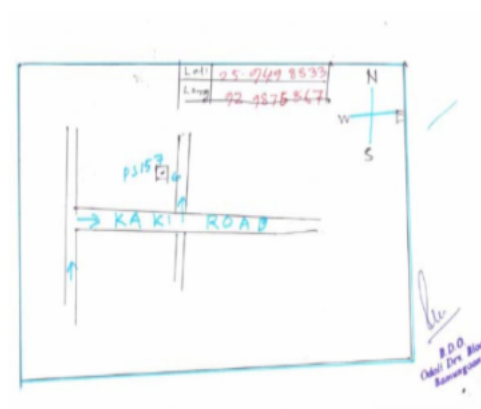

নিৰ্বাচক পঞ্জীয়ন বিষয়াৰ স্বাক্ষৰ

Nazri Naksha

Google Map View

Polling Station Building Front View

ভোটগ্ৰহন কেন্দ্ৰৰ সন্মুখৰ দৃশ্য

Cad View

Key MAP View

1 নাম : মোঃ তাহিৰুল হক পিতাৰ নাম : মোঃ ছামচুল হক ঘৰ নং : 1 বয়স : 40 লিঙ্গ : পুৰুষ	DTK1576358 ফটো উপলব্ধ	2 নাম : মিনাৰা বেগম স্বামীৰ নাম : মোঃ তাহিৰুল হক ঘৰ নং : 1 বয়স : 32 লিঙ্গ : মহিলা	DTK2359015 ফটো উপলব্ধ	3 নাম : মোঃ জাহিৰুল হক পিতাৰ নাম : মোঃ ছামচুল হক ঘৰ নং : 2 বয়স : 35 লিঙ্গ : পুৰুষ	DTK2358556 ফটো উপলব্ধ
4 নাম : নাছিমা ইয়াছমিন স্বামীৰ নাম : মোঃ জাহিৰুল হক ঘৰ নং : 2 বয়স : 28 লিঙ্গ : মহিলা	DTK0384933 ফটো উপলব্ধ	5 নাম : জামাল উদ্দিন পিতাৰ নাম : আব্দুল কাযুম ঘৰ নং : 10 বয়স : 40 লিঙ্গ : পুৰুষ	DTK1575093 ফটো উপলব্ধ	6 নাম : এখলিমা বেগম স্বামীৰ নাম : জামাল উদ্দিন ঘৰ নং : 10 বয়স : 39 লিঙ্গ : মহিলা	DTK1575117 ফটো উপলব্ধ
7 নাম : আফতাৰ হুছেইন পিতাৰ নাম : স্বৰ্গীফ উদ্দিন ঘৰ নং : 258 বয়স : 31 লিঙ্গ : পুৰুষ	DTK1576096 ফটো উপলব্ধ	8 নাম : পাৰুল আফতাৰ চুলতানা বেগম স্বামীৰ নাম : কমৰুল হাছান ঘৰ নং : 69 বয়স : 26 লিঙ্গ : মহিলা	DTK0496281 ফটো উপলব্ধ	9 নাম : বদৰুল আলম পিতাৰ নাম : আব্দুল খালিক ঘৰ নং : 192 বয়স : 39 লিঙ্গ : পুৰুষ	DTK0277376 ফটো উপলব্ধ
10 নাম : আমিনা বেগম স্বামীৰ নাম : বদৰুল আলম ঘৰ নং : 192 বয়স : 28 লিঙ্গ : মহিলা	DTK0277608 ফটো উপলব্ধ	11 নাম : দিলৱাৰ হুছাইন পিতাৰ নাম : আকদছ আলী ঘৰ নং : 173 বয়স : 27 লিঙ্গ : পুৰুষ	DTK0339341 ফটো উপলব্ধ	12 নাম : পাৰবিন নেহাৰ স্বামীৰ নাম : দিলৱাৰ হুছেইন ঘৰ নং : 173 বয়স : 23 লিঙ্গ : মহিলা	FRU0014118 ফটো উপলব্ধ
13 নাম : আফচানা পাৰবিন স্বামীৰ নাম : চুহাইল আহমেদ ঘৰ নং : 174 বয়স : 33 লিঙ্গ : মহিলা	DTK0252924 ফটো উপলব্ধ	14 নাম : চুহাইল আহমেদ পিতাৰ নাম : কমৰুল হক ঘৰ নং : 174 বয়স : 32 লিঙ্গ : পুৰুষ	DTK1580503 ফটো উপলব্ধ	15 নাম : ফজাইল আহমেদ পিতাৰ নাম : কমৰুল হক ঘৰ নং : 175 বয়স : 38 লিঙ্গ : পুৰুষ	DTK1580514 ফটো উপলব্ধ
16 নাম : পাৰভিন চুলতানা স্বামীৰ নাম : ফ. জাহিল আহমেদ ঘৰ নং : 175 বয়স : 34 লিঙ্গ : মহিলা	DTK0289579 ফটো উপলব্ধ	# 17 নাম : নাছিম উদ্দিন পিতাৰ নাম : মহম্মদ মফিজ আলী ঘৰ নং : 176 বয়স : 31 লিঙ্গ : পুৰুষ	DTK2358750 ফটো উপলব্ধ	18 নাম : নূৰহানা বেগম স্বামীৰ নাম : নাছিম উদ্দিন ঘৰ নং : 176 বয়স : 30 লিঙ্গ : মহিলা	DTK0300020 ফটো উপলব্ধ
19 নাম : মোহাম্মদ জুবাইৰ আহমেদ চৌধুৰী পিতাৰ নাম : মোহাম্মদ ইছলাম উদ্দিন চৌধুৰী ঘৰ নং : 177 বয়স : 33 লিঙ্গ : পুৰুষ	DTK1574614 ফটো উপলব্ধ	20 নাম : ফাৰুক আহমেদ পিতাৰ নাম : সকত আলি ঘৰ নং : 177 বয়স : 29 লিঙ্গ : পুৰুষ	DTK0091348 ফটো উপলব্ধ	21 নাম : নাজিয়া বেগম স্বামীৰ নাম : ফাৰুক আহমেদ ঘৰ নং : 177 বয়স : 28 লিঙ্গ : মহিলা	DTK0605758 ফটো উপলব্ধ
22 নাম : ইমৰানা খাতুন স্বামীৰ নাম : মোহাম্মদ জুবাইৰ আহমেদ চৌধুৰী ঘৰ নং : 177 বয়স : 22 লিঙ্গ : মহিলা	DTK1376128 ফটো উপলব্ধ	23 নাম : আজিবুৰ ৰহমান পিতাৰ নাম : মায়াজুৰ ৰহমান ঘৰ নং : 181 বয়স : 25 লিঙ্গ : পুৰুষ	FRU0107573 ফটো উপলব্ধ	24 নাম : হোচনাৰা বেগম স্বামীৰ নাম : তাজ উদ্দিন ঘৰ নং : 205 বয়স : 35 লিঙ্গ : মহিলা	DTK2011430 ফটো উপলব্ধ
25 নাম : ইছলাম উদ্দিন পিতাৰ নাম : আমজদ আলী ঘৰ নং : 206 বয়স : 72 লিঙ্গ : পুৰুষ	DTK1574589 ফটো উপলব্ধ	26 নাম : খাইৰুন নেছা স্বামীৰ নাম : ইছলাম উদ্দিন ঘৰ নং : 206 বয়স : 64 লিঙ্গ : মহিলা	DTK1574590 ফটো উপলব্ধ	27 নাম : জাকিৰ হুছেইন চৌধুৰী পিতাৰ নাম : চিৰাজ উদ্দিন ঘৰ নং : 207 বয়স : 39 লিঙ্গ : পুৰুষ	DTK1574658 ফটো উপলব্ধ
28 নাম : আফজল হুছাইন পিতাৰ নাম : চিৰাজ উদ্দিন ঘৰ নং : 209 বয়স : 32 লিঙ্গ : পুৰুষ	DTK2358501 ফটো উপলব্ধ	29 নাম : মস্তাক হুছাইন চৌধুৰী পিতাৰ নাম : চিৰাজ উদ্দিন ঘৰ নং : 209 বয়স : 31 লিঙ্গ : পুৰুষ	DTK2358794 ফটো উপলব্ধ	# 30 নাম : হাচিনা বেগম স্বামীৰ নাম : আকতাৰ হুছেইন ঘৰ নং : 207 বয়স : 29 লিঙ্গ : মহিলা	DTK0379057 ফটো উপলব্ধ