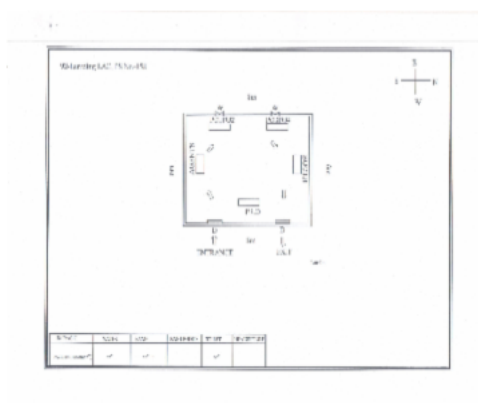

নিৰ্বাচক পঞ্জীয়ন বিষয়াৰ স্বাক্ষৰ

Nazri Naksha

Google Map View

Polling Station Building Front View

ভোটগ্ৰহন কেন্দ্ৰৰ সন্মুখৰ দৃশ্য

Cad View

Key MAP View

1 নাম : আহমেদ হুছেইন লস্কৰ পিতাৰ নাম: হাজী আব্দুল মতিন ঘৰ নং : 1 বয়স : 67 লিঙ্গ : পুৰুষ	DTK1584561 ফটো উপলব্ধ	2 নাম : চায়াৰা খাতুন আহমেদ স্বামীৰ নাম: আহমেদ হুছেইন লস্কৰ ঘৰ নং : 1 বয়স : 57 লিঙ্গ : মহিলা	DTK1584572 ফটো উপলব্ধ	# 3 নাম : আশ্বফাক চাদাত হুছেইন লস্কৰ পিতাৰ নাম: আহমেদ হুছেইন লস্কৰ ঘৰ নং : 1 বয়স : 33 লিঙ্গ : পুৰুষ	DTK1584583 ফটো উপলব্ধ
4 নাম : ছাজিনা ইয়াছমিন লস্কৰ স্বামীৰ নাম: আশ্বফাক চাদাত হুছেইন লস্কৰ ঘৰ নং : 1 বয়স : 30 লিঙ্গ : মহিলা	FRU0008441 ফটো উপলব্ধ	5 নাম : আসলম সাদাত হুছেইন লস্কৰ পিতাৰ নাম: আহমেদ হুছেইন লস্কৰ ঘৰ নং : 1 বয়স : 27 লিঙ্গ : পুৰুষ	DTK0231100 ফটো উপলব্ধ	6 নাম : আকমল হুছেইন পিতাৰ নাম: হাজী আব্দুল মতিন ঘৰ নং : 2 বয়স : 58 লিঙ্গ : পুৰুষ	DTK1584594 ফটো উপলব্ধ
7 নাম : আহমা খাতুন স্বামীৰ নাম: আকমল হুছেইন ঘৰ নং : 2 বয়স : 57 লিঙ্গ : মহিলা	DTK1584607 ফটো উপলব্ধ	8 নাম : মামুন আল বশ্বিদ পিতাৰ নাম: আকমল হুছেইন ঘৰ নং : 2 বয়স : 35 লিঙ্গ : পুৰুষ	DTK1584618 ফটো উপলব্ধ	9 নাম : ছাবিনা পাৰবিন চৌধুৰী স্বামীৰ নাম: মামুন আল বশ্বিদ ঘৰ নং : 2 বয়স : 30 লিঙ্গ : মহিলা	DTK0291807 ফটো উপলব্ধ
10 নাম : বহিমা বেগম পিতাৰ নাম: হাজী আব্দুল মতিন ঘৰ নং : 3 বয়স : 67 লিঙ্গ : মহিলা	DTK1584663 ফটো উপলব্ধ	11 নাম : আকবৰ হুছেইন পিতাৰ নাম: হাজী আব্দুল মতিন ঘৰ নং : 3 বয়স : 58 লিঙ্গ : পুৰুষ	DTK1584629 ফটো উপলব্ধ	12 নাম : আখতাৰ হুছেইন লস্কৰ পিতাৰ নাম: হাজী আব্দুল মতিন ঘৰ নং : 03 বয়স : 56 লিঙ্গ : পুৰুষ	DTK1584641 ফটো উপলব্ধ
13 নাম : ফৰিদা খাতুন স্বামীৰ নাম: আকবৰ হুছেইন ঘৰ নং : 3 বয়স : 48 লিঙ্গ : মহিলা	DTK1584630 ফটো উপলব্ধ	14 নাম : বশ্বিদা বেগম চৌধুৰী স্বামীৰ নাম: আখতাৰ হুছেইন লস্কৰ ঘৰ নং : 3 বয়স : 42 লিঙ্গ : মহিলা	DTK1584652 ফটো উপলব্ধ	15 নাম : লুতফা বেগম স্বামীৰ নাম: আফজল হুছেইন ঘৰ নং : 3 বয়স : 41 লিঙ্গ : মহিলা	DTK2359593 ফটো উপলব্ধ
16 নাম : হুছনাৰা বেগম স্বামীৰ নাম: আব্দুল্লা হুছেইন লস্কৰ ঘৰ নং : 3 বয়স : 28 লিঙ্গ : মহিলা	DTK0234427 ফটো উপলব্ধ	17 নাম : শ্বাহিনা পাৰবিন লস্কৰ পিতাৰ নাম: আকবৰ হুছাইন ঘৰ নং : 3 বয়স : 24 লিঙ্গ : মহিলা	DTK0491423 ফটো উপলব্ধ	18 নাম : আফজল হুছেইন পিতাৰ নাম: হাজী আব্দুল মতিন ঘৰ নং : 3 (খ) বয়স : 51 লিঙ্গ : পুৰুষ	DTK1584674 ফটো উপলব্ধ
19 নাম : আব্দৰ বহমান পিতাৰ নাম: তৈয়ব আলী ঘৰ নং : 8 বয়স : 52 লিঙ্গ : পুৰুষ	DTK1584721 ফটো উপলব্ধ	20 নাম : আব্দুল হান্নান পিতাৰ নাম: তৈয়ব আলী ঘৰ নং : 8 বয়স : 48 লিঙ্গ : পুৰুষ	DTK1584743 ফটো উপলব্ধ	21 নাম : অবিদা বেগম স্বামীৰ নাম: আব্দৰ বহমান ঘৰ নং : 8 বয়স : 48 লিঙ্গ : মহিলা	DTK1584732 ফটো উপলব্ধ
22 নাম : খাদিজা বেগম স্বামীৰ নাম: আব্দুল হান্নান ঘৰ নং : 8 বয়স : 45 লিঙ্গ : মহিলা	DTK1584754 ফটো উপলব্ধ	23 নাম : আব্দৰ বহিম পিতাৰ নাম: তৈয়ব আলী ঘৰ নং : 8 বয়স : 45 লিঙ্গ : পুৰুষ	DTK1584765 ফটো উপলব্ধ	24 নাম : বহেনা বেগম স্বামীৰ নাম: আব্দৰ বহিম ঘৰ নং : 8 বয়স : 29 লিঙ্গ : মহিলা	DTK0235440 ফটো উপলব্ধ
25 নাম : মোঃ বাহিদজ জামান পিতাৰ নাম: আব্দৰ বহমান ঘৰ নং : 4 বয়স : 24 লিঙ্গ : পুৰুষ	DTK0584151 ফটো উপলব্ধ	26 নাম : বুমানা বেগম পিতাৰ নাম: আব্দুল হান্নান ঘৰ নং : 4 বয়স : 23 লিঙ্গ : মহিলা	FRU0155788 ফটো উপলব্ধ	27 নাম : মোঃ উছমান আলী লস্কৰ পিতাৰ নাম: তৈয়ব আলী ঘৰ নং : 5 বয়স : 60 লিঙ্গ : পুৰুষ	DTK1584776 ফটো উপলব্ধ
28 নাম : সমৰতা বেগম স্বামীৰ নাম: উছমান আলী ঘৰ নং : 5 বয়স : 55 লিঙ্গ : মহিলা	DTK1584787 ফটো উপলব্ধ	29 নাম : দিলৱাৰ হুছেইন পিতাৰ নাম: উছমান আলী ঘৰ নং : 5 বয়স : 40 লিঙ্গ : পুৰুষ	DTK1584798 ফটো উপলব্ধ	S 30 নাম : মাশুকা খানম পিতাৰ নাম: উছমান আলী ঘৰ নং : 5 বয়স : 30 লিঙ্গ : মহিলা	DTK0508457 ফটো উপলব্ধ