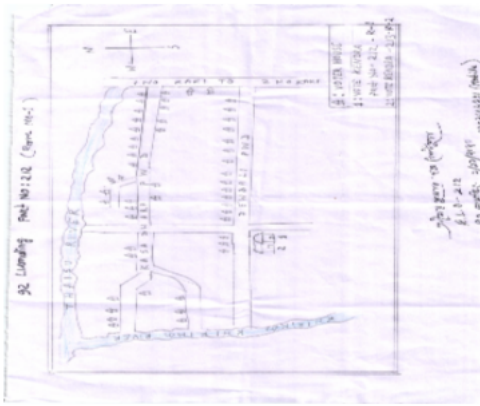

Nazri Naksha