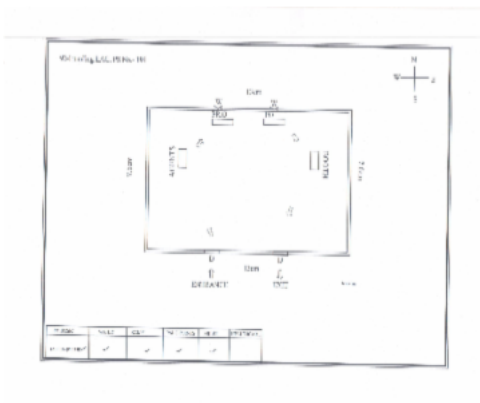

নিৰ্বাচক পঞ্জীয়ন বিষয়াৰ স্বাক্ষৰ

Nazri Naksha

Google Map View

Polling Station Building Front View

ভোটগ্ৰহন কেন্দ্ৰৰ সন্মুখৰ দৃশ্য

Cad View

Key MAP View

1 নাম : চুবজ আলী পিতাৰ নাম: ইলিআচ আলী ঘৰ নং : 1 বয়স : 66 লিঙ্গ : পুৰুষ	DTK1944565 ফটো উপলব্ধ	2 নাম : বানোচা বেগম স্বামীৰ নাম: চুবজ আলী ঘৰ নং : 1 বয়স : 56 লিঙ্গ : মহিলা	DTK1944576 ফটো উপলব্ধ	3 নাম : ইমৰান হুছেইন পিতাৰ নাম: সুৰজ আলী ঘৰ নং : 1 বয়স : 30 লিঙ্গ : পুৰুষ	DTK0000638 ফটো উপলব্ধ
4 নাম : ফৰহানা বেগম স্বামীৰ নাম: ইমৰান হুছেইন ঘৰ নং : 1 বয়স : 28 লিঙ্গ : মহিলা	FRU0030742 ফটো উপলব্ধ	5 নাম : চুহানা বেগম পিতাৰ নাম: চুবজ আলী ঘৰ নং : 1 বয়স : 26 লিঙ্গ : মহিলা	DTK0646505 ফটো উপলব্ধ	6 নাম : চাহাব উদ্দিন পিতাৰ নাম: আব্দুল জলিল ঘৰ নং : 2 বয়স : 54 লিঙ্গ : পুৰুষ	DTK1944587 ফটো উপলব্ধ
7 নাম : নেহাৰুন নেছা স্বামীৰ নাম: চাহাব উদ্দিন ঘৰ নং : 2 বয়স : 43 লিঙ্গ : মহিলা	DTK1944598 ফটো উপলব্ধ	8 নাম : চাদ্দাম হুছেইন পিতাৰ নাম: চাহাব উদ্দিন ঘৰ নং : 2 বয়স : 27 লিঙ্গ : পুৰুষ	DTK0351270 ফটো উপলব্ধ	9 নাম : আমিৰ উদ্দিন পিতাৰ নাম: চাহাব উদ্দিন ঘৰ নং : 2 বয়স : 25 লিঙ্গ : পুৰুষ	DTK0350744 ফটো উপলব্ধ
10 নাম : বিম্পী দাস পিতাৰ নাম: জিন্দু দাস ঘৰ নং : 2 বয়স : 22 লিঙ্গ : মহিলা	FRU0133215 ফটো উপলব্ধ	11 নাম : আচাব উদ্দিন পিতাৰ নাম: মোচক্বিৰ আলী ঘৰ নং : 3 বয়স : 41 লিঙ্গ : পুৰুষ	DTK1944645 ফটো উপলব্ধ	12 নাম : ফাতিমা বেগম স্বামীৰ নাম: আচাব উদ্দিন ঘৰ নং : 3 বয়স : 35 লিঙ্গ : মহিলা	DTK1944656 ফটো উপলব্ধ
13 নাম : জুবাইৰ আহমেদ পিতাৰ নাম: আচাব উদ্দিন ঘৰ নং : 3 বয়স : 21 লিঙ্গ : পুৰুষ	FRU0047183 ফটো উপলব্ধ	14 নাম : ছিবিৰ আহমেদ পিতাৰ নাম: আছাব উদ্দিন ঘৰ নং : 3 বয়স : 19 লিঙ্গ : পুৰুষ	FRU0159574 ফটো উপলব্ধ	15 নাম : জালাল উদ্দিন পিতাৰ নাম: মোচবিবৰ আলী ঘৰ নং : 8 বয়স : 41 লিঙ্গ : পুৰুষ	DTK1944667 ফটো উপলব্ধ
16 নাম : চয়ৰন নেছা স্বামীৰ নাম: জালাল উদ্দিন ঘৰ নং : 8 বয়স : 39 লিঙ্গ : মহিলা	DTK1944678 ফটো উপলব্ধ	17 নাম : আকদচ আলী পিতাৰ নাম: মফুৰ আলী ঘৰ নং : 5 বয়স : 61 লিঙ্গ : পুৰুষ	DTK1944689 ফটো উপলব্ধ	18 নাম : চালমা বেগম স্বামীৰ নাম: আকদচ আলী ঘৰ নং : 5 বয়স : 51 লিঙ্গ : মহিলা	DTK1944690 ফটো উপলব্ধ
19 নাম : মজিদ আলী পিতাৰ নাম: আকদছ আলী ঘৰ নং : 5 বয়স : 36 লিঙ্গ : পুৰুষ	DTK1944703 ফটো উপলব্ধ	20 নাম : ছাজিদ আলী পিতাৰ নাম: আকদছ আলী ঘৰ নং : 5 বয়স : 36 লিঙ্গ : পুৰুষ	DTK1944725 ফটো উপলব্ধ	21 নাম : বেহিমা বেগম স্বামীৰ নাম: আহমদ আলী ঘৰ নং : 5 বয়স : 33 লিঙ্গ : মহিলা	DTK2428043 ফটো উপলব্ধ
22 নাম : হাচিবা বেগম স্বামীৰ নাম: মজিদ আলী ঘৰ নং : 5 বয়স : 28 লিঙ্গ : মহিলা	DTK2428035 ফটো উপলব্ধ	23 নাম : চাইদুল আলম পিতাৰ নাম: আকদছ আলী ঘৰ নং : 5 বয়স : 27 লিঙ্গ : পুৰুষ	DTK0362855 ফটো উপলব্ধ	24 নাম : শাইদুল আলম পিতাৰ নাম: আকদছ আলী ঘৰ নং : 5 বয়স : 27 লিঙ্গ : পুৰুষ	DTK0490300 ফটো উপলব্ধ
25 নাম : ৰাশিদা বেগম স্বামীৰ নাম: ছাজিদ আলী ঘৰ নং : 5 বয়স : 24 লিঙ্গ : মহিলা	DTK1383439 ফটো উপলব্ধ	26 নাম : আলিম উদ্দিন পিতাৰ নাম: আব্দুল জলিল ঘৰ নং : 6 বয়স : 43 লিঙ্গ : পুৰুষ	DTK1944781 ফটো উপলব্ধ	27 নাম : গিয়াচ উদ্দিন পিতাৰ নাম: আব্দুল জলিল ঘৰ নং : 6 বয়স : 42 লিঙ্গ : পুৰুষ	DTK0457168 ফটো উপলব্ধ
28 নাম : তাজ উদ্দিন পিতাৰ নাম: আব্দুল জলিল ঘৰ নং : 6 বয়স : 41 লিঙ্গ : পুৰুষ	DTK1944792 ফটো উপলব্ধ	29 নাম : ফাতিমা বেগম পিতাৰ নাম: আব্দুল জলিল ঘৰ নং : 6 বয়স : 39 লিঙ্গ : মহিলা	DTK1944805 ফটো উপলব্ধ	30 নাম : কবিৰ উদ্দিন পিতাৰ নাম: আব্দুল জলিল ঘৰ নং : 6 বয়স : 35 লিঙ্গ : পুৰুষ	DTK1944747 ফটো উপলব্ধ