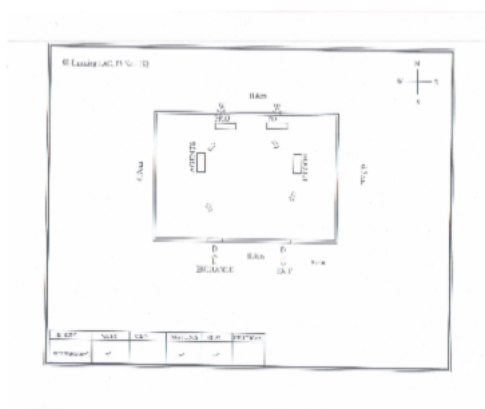

নিৰ্বাচক পঞ্জীয়ন বিষয়াৰ স্বাক্ষৰ

Nazri Naksha

Google Map View

Polling Station Building Front View

ভোটগ্ৰহন কেন্দ্ৰৰ সন্মুখৰ দৃশ্য

Cad View

Key MAP View

1 নাম : ইন্দ্ৰ বৰদলৈ পিতাৰ নাম: ললীত বৰদলৈ ঘৰ নং : 1 বয়স : 60 লিঙ্গ : পুৰুষ	DTK1924589 ফটো উপলব্ধ	2 নাম : দুলাল বৰদলৈ পিতাৰ নাম: ললীত বৰদলৈ ঘৰ নং : 1 বয়স : 57 লিঙ্গ : পুৰুষ	DTK1924603 ফটো উপলব্ধ	3 নাম : জ্যোতি বৰদলৈ স্বামীৰ নাম: ইন্দ্ৰ বৰদলৈ ঘৰ নং : 1 বয়স : 50 লিঙ্গ : মহিলা	DTK1924590 ফটো উপলব্ধ
4 নাম : ৰেখা বৰদলৈ স্বামীৰ নাম: দুলাল বৰদলৈ ঘৰ নং : 1 বয়স : 47 লিঙ্গ : মহিলা	DTK1924614 ফটো উপলব্ধ	5 নাম : পৰিসিতা বৰদলৈ পিতাৰ নাম: দুলাল বৰদলৈ ঘৰ নং : 1 বয়স : 25 লিঙ্গ : মহিলা	DTK0651059 ফটো উপলব্ধ	6 নাম : পাৰ্থ প্ৰতিম বৰদলৈ পিতাৰ নাম: ইন্দ্ৰ বৰদলৈ ঘৰ নং : 1 বয়স : 23 লিঙ্গ : পুৰুষ	DTK1142348 ফটো উপলব্ধ
7 নাম : মৃদুস্মিতা বৰদলৈ পিতাৰ নাম: দুলাল বৰদলৈ ঘৰ নং : 1 বয়স : 21 লিঙ্গ : মহিলা	FRU0128645 ফটো উপলব্ধ	8 নাম : হিমাত্ৰী বৰদলৈ পিতাৰ নাম: ইন্দ্ৰ বৰদলৈ ঘৰ নং : 1 বয়স : 20 লিঙ্গ : মহিলা	FRU0135806 ফটো উপলব্ধ	E 9 নাম : আমিনা খাতুন স্বামীৰ নাম: উম্মান আলি ঘৰ নং : 1 বয়স : 86 লিঙ্গ : মহিলা	DTK1924567 ফটো উপলব্ধ
10 নাম : প্ৰতিভা বৰদলৈ স্বামীৰ নাম: বিৰেন বৰদলৈ ঘৰ নং : 2 বয়স : 55 লিঙ্গ : মহিলা	DTK1924669 ফটো উপলব্ধ	E 11 নাম : গোলাপ বৰদলৈ পিতাৰ নাম: পদ্মৰাম বৰদলৈ ঘৰ নং : 2 বয়স : 52 লিঙ্গ : পুৰুষ	DTK1924647 ফটো উপলব্ধ	12 নাম : অমানিশ বৰদলৈ স্বামীৰ নাম: গোলাপ বৰদলৈ ঘৰ নং : 2 বয়স : 45 লিঙ্গ : মহিলা	DTK1924658 ফটো উপলব্ধ
S 13 নাম : প্ৰিয়ংকা গোস্বামী বৰা স্বামীৰ নাম: হেমন্ত বৰা ঘৰ নং : 2 বয়স : 81 লিঙ্গ : মহিলা	DTK0357830 ফটো উপলব্ধ	14 নাম : ট্ৰিনয়ন বৰদলৈ পিতাৰ নাম: গোলাপ বৰদলৈ ঘৰ নং : 02 বয়স : 23 লিঙ্গ : পুৰুষ	DTK0546499 ফটো উপলব্ধ	15 নাম : বাপাৰাম বৰা পিতাৰ নাম: বিহুৰাম বৰা ঘৰ নং : 8 বয়স : 70 লিঙ্গ : পুৰুষ	DTK1924705 ফটো উপলব্ধ
16 নাম : ভাগ্য জ্যোতি বৰা পিতাৰ নাম: বাপা ৰাম বৰা ঘৰ নং : 8 বয়স : 40 লিঙ্গ : পুৰুষ	DTK1924727 ফটো উপলব্ধ	17 নাম : নিজমনি বৰা পিতাৰ নাম: বাপাৰাম বৰা ঘৰ নং : 8 বয়স : 37 লিঙ্গ : মহিলা	DTK1924738 ফটো উপলব্ধ	18 নাম : অনীল বৰা পিতাৰ নাম: ফুলেশ্বৰ বৰা ঘৰ নং : 05 বয়স : 60 লিঙ্গ : পুৰুষ	DTK1924761 ফটো উপলব্ধ
19 নাম : মাখনী বৰা স্বামীৰ নাম: গোবিন বৰা ঘৰ নং : 5 বয়স : 55 লিঙ্গ : মহিলা	DTK1924750 ফটো উপলব্ধ	20 নাম : মালা বৰা স্বামীৰ নাম: অনীল বৰা ঘৰ নং : 5 বয়স : 42 লিঙ্গ : মহিলা	DTK1924772 ফটো উপলব্ধ	21 নাম : পৰাগ বৰা পিতাৰ নাম: গোবিন বৰা ঘৰ নং : 5 বয়স : 33 লিঙ্গ : পুৰুষ	DTK1924794 ফটো উপলব্ধ
22 নাম : দিতিতা বৰা পিতাৰ নাম: গোবিন বৰা ঘৰ নং : 5 বয়স : 31 লিঙ্গ : মহিলা	DTK2373515 ফটো উপলব্ধ	23 নাম : দিপাক্ষৰ বৰা পিতাৰ নাম: অনীল বৰা ঘৰ নং : 05 বয়স : 24 লিঙ্গ : পুৰুষ	DTK0604819 ফটো উপলব্ধ	24 নাম : টংকেশ্বৰ বৰা পিতাৰ নাম: বিহুৰাম বৰা ঘৰ নং : 9 বয়স : 69 লিঙ্গ : পুৰুষ	DTK1924841 ফটো উপলব্ধ
25 নাম : মীনা বৰা স্বামীৰ নাম: টংকেশ্বৰ বৰা ঘৰ নং : 9 বয়স : 58 লিঙ্গ : মহিলা	DTK1924852 ফটো উপলব্ধ	26 নাম : বিংকু বৰা পিতাৰ নাম: টংকেশ্বৰ বৰা ঘৰ নং : 9 বয়স : 35 লিঙ্গ : মহিলা	DTK1924863 ফটো উপলব্ধ	27 নাম : পাৰ্থ বৰা পিতাৰ নাম: টংকেশ্বৰ বৰা ঘৰ নং : 9 বয়স : 28 লিঙ্গ : পুৰুষ	DTK0241562 ফটো উপলব্ধ
28 নাম : প্ৰভাত বৰদলৈ পিতাৰ নাম: দেহজুৰ বৰদলৈ ঘৰ নং : 8 বয়স : 57 লিঙ্গ : পুৰুষ	DTK1924885 ফটো উপলব্ধ	29 নাম : হেমেন বৰদলৈ পিতাৰ নাম: দেহজুৰ বৰদলৈ ঘৰ নং : 8 বয়স : 47 লিঙ্গ : পুৰুষ	DTK1924896 ফটো উপলব্ধ	30 নাম : মৃদুলা বৰদলৈ স্বামীৰ নাম: হেমেন বৰদলৈ ঘৰ নং : 8 বয়স : 39 লিঙ্গ : মহিলা	DTK1924909 ফটো উপলব্ধ