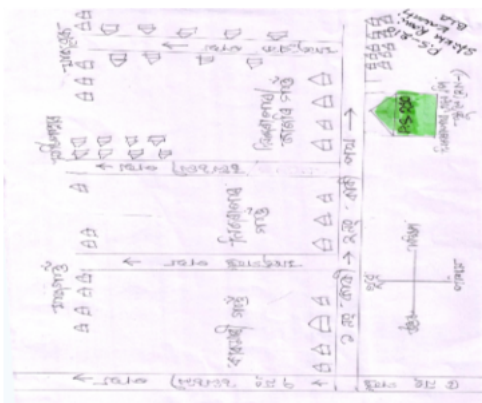

নিৰ্বাচক পঞ্জীয়ন বিষয়াৰ স্বাক্ষৰ

Nazri Naksha

Google Map View

Polling Station Building Front View

ভোটগ্ৰহন কেন্দ্ৰৰ সন্মুখৰ দৃশ্য

Cad View

Key MAP View

1 নাম : ইন্দ্ৰ বৰদলৈ পিতাৰ নাম: ললীত বৰদলৈ ঘৰ নং : 1 বয়স : 60 লিঙ্গ : পুৰুষ	DTK1924589 ফটো উপলব্ধ	2 নাম : দুলাল বৰদলৈ পিতাৰ নাম: ললীত বৰদলৈ ঘৰ নং : 1 বয়স : 57 লিঙ্গ : পুৰুষ	DTK1924603 ফটো উপলব্ধ	3 নাম : জ্যোতি বৰদলৈ স্বামীৰ নাম: ইন্দ্ৰ বৰদলৈ ঘৰ নং : 1 বয়স : 50 লিঙ্গ : মহিলা	DTK1924590 ফটো উপলব্ধ
4 নাম : ৰেখা বৰদলৈ স্বামীৰ নাম: দুলাল বৰদলৈ ঘৰ নং : 1 বয়স : 47 লিঙ্গ : মহিলা	DTK1924614 ফটো উপলব্ধ	5 নাম : পৰিসিতা বৰদলৈ পিতাৰ নাম: দুলাল বৰদলৈ ঘৰ নং : 1 বয়স : 25 লিঙ্গ : মহিলা	DTK0651059 ফটো উপলব্ধ	6 নাম : পাৰ্থ প্ৰতিম বৰদলৈ পিতাৰ নাম: ইন্দ্ৰ বৰদলৈ ঘৰ নং : 1 বয়স : 23 লিঙ্গ : পুৰুষ	DTK1142348 ফটো উপলব্ধ
7 নাম : মৃদুস্মিতা বৰদলৈ পিতাৰ নাম: দুলাল বৰদলৈ ঘৰ নং : 1 বয়স : 21 লিঙ্গ : মহিলা	FRU0128645 ফটো উপলব্ধ	8 নাম : হিমাত্ৰী বৰদলৈ পিতাৰ নাম: ইন্দ্ৰ বৰদলৈ ঘৰ নং : 1 বয়স : 20 লিঙ্গ : মহিলা	FRU0135806 ফটো উপলব্ধ	E 9 নাম : আমিনা খাতুন স্বামীৰ নাম: উম্মান আলি ঘৰ নং : 1 বয়স : 86 লিঙ্গ : মহিলা	DTK1924567 ফটো উপলব্ধ
10 নাম : প্ৰতিভা বৰদলৈ স্বামীৰ নাম: বিৰেন বৰদলৈ ঘৰ নং : 2 বয়স : 55 লিঙ্গ : মহিলা	DTK1924669 ফটো উপলব্ধ	E 11 নাম : গোলাপ বৰদলৈ পিতাৰ নাম: পদ্মৰাম বৰদলৈ ঘৰ নং : 2 বয়স : 52 লিঙ্গ : পুৰুষ	DTK1924647 ফটো উপলব্ধ	12 নাম : অমানিশ বৰদলৈ স্বামীৰ নাম: গোলাপ বৰদলৈ ঘৰ নং : 2 বয়স : 45 লিঙ্গ : মহিলা	DTK1924658 ফটো উপলব্ধ
S 13 নাম : প্ৰিয়ংকা গোস্বামী বৰা স্বামীৰ নাম: হেমন্ত বৰা ঘৰ নং : 2 বয়স : 81 লিঙ্গ : মহিলা	DTK0357830 ফটো উপলব্ধ	14 নাম : ট্ৰিনয়ন বৰদলৈ পিতাৰ নাম: গোলাপ বৰদলৈ ঘৰ নং : 02 বয়স : 23 লিঙ্গ : পুৰুষ	DTK0546499 ফটো উপলব্ধ	15 নাম : বাপাৰাম বৰা পিতাৰ নাম: বিহুৰাম বৰা ঘৰ নং : 8 বয়স : 70 লিঙ্গ : পুৰুষ	DTK1924705 ফটো উপলব্ধ
16 নাম : ভাগ্য জ্যোতি বৰা পিতাৰ নাম: বাপা ৰাম বৰা ঘৰ নং : 8 বয়স : 40 লিঙ্গ : পুৰুষ	DTK1924727 ফটো উপলব্ধ	17 নাম : নিজমনি বৰা পিতাৰ নাম: বাপাৰাম বৰা ঘৰ নং : 8 বয়স : 37 লিঙ্গ : মহিলা	DTK1924738 ফটো উপলব্ধ	18 নাম : অনীল বৰা পিতাৰ নাম: ফুলেশ্বৰ বৰা ঘৰ নং : 05 বয়স : 60 লিঙ্গ : পুৰুষ	DTK1924761 ফটো উপলব্ধ
19 নাম : মাখনী বৰা স্বামীৰ নাম: গোবিন বৰা ঘৰ নং : 5 বয়স : 55 লিঙ্গ : মহিলা	DTK1924750 ফটো উপলব্ধ	20 নাম : মালা বৰা স্বামীৰ নাম: অনীল বৰা ঘৰ নং : 5 বয়স : 42 লিঙ্গ : মহিলা	DTK1924772 ফটো উপলব্ধ	21 নাম : পৰাগ বৰা পিতাৰ নাম: গোবিন বৰা ঘৰ নং : 5 বয়স : 33 লিঙ্গ : পুৰুষ	DTK1924794 ফটো উপলব্ধ
22 নাম : দিতিতা বৰা পিতাৰ নাম: গোবিন বৰা ঘৰ নং : 5 বয়স : 31 লিঙ্গ : মহিলা	DTK2373515 ফটো উপলব্ধ	23 নাম : দিপাক্ষৰ বৰা পিতাৰ নাম: অনীল বৰা ঘৰ নং : 05 বয়স : 24 লিঙ্গ : পুৰুষ	DTK0604819 ফটো উপলব্ধ	24 নাম : টংকেশ্বৰ বৰা পিতাৰ নাম: বিহুৰাম বৰা ঘৰ নং : 9 বয়স : 69 লিঙ্গ : পুৰুষ	DTK1924841 ফটো উপলব্ধ
25 নাম : মীনা বৰা স্বামীৰ নাম: টংকেশ্বৰ বৰা ঘৰ নং : 9 বয়স : 58 লিঙ্গ : মহিলা	DTK1924852 ফটো উপলব্ধ	26 নাম : বিংকু বৰা পিতাৰ নাম: টংকেশ্বৰ বৰা ঘৰ নং : 9 বয়স : 35 লিঙ্গ : মহিলা	DTK1924863 ফটো উপলব্ধ	27 নাম : পাৰ্থ বৰা পিতাৰ নাম: টংকেশ্বৰ বৰা ঘৰ নং : 9 বয়স : 28 লিঙ্গ : পুৰুষ	DTK0241562 ফটো উপলব্ধ
28 নাম : প্ৰভাত বৰদলৈ পিতাৰ নাম: দেহজুৰ বৰদলৈ ঘৰ নং : 8 বয়স : 57 লিঙ্গ : পুৰুষ	DTK1924885 ফটো উপলব্ধ	29 নাম : হেমেন বৰদলৈ পিতাৰ নাম: দেহজুৰ বৰদলৈ ঘৰ নং : 8 বয়স : 47 লিঙ্গ : পুৰুষ	DTK1924896 ফটো উপলব্ধ	30 নাম : মৃদুলা বৰদলৈ স্বামীৰ নাম: হেমেন বৰদলৈ ঘৰ নং : 8 বয়স : 39 লিঙ্গ : মহিলা	DTK1924909 ফটো উপলব্ধ