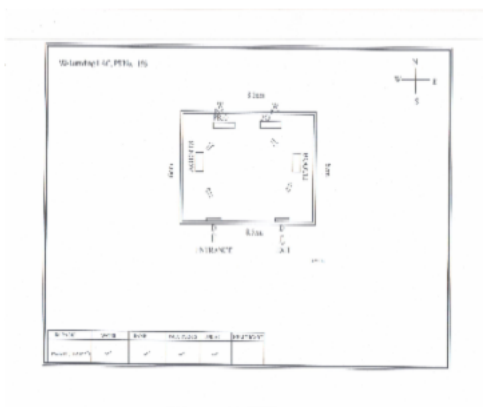

নিৰ্বাচক পঞ্জীয়ন বিষয়াৰ স্বাক্ষৰ

Nazri Naksha

Google Map View

Polling Station Building Front View

ভোটগ্রহন কেন্দ্রৰ সন্মুখৰ দৃশ্য

Cad View

Key MAP View

1 নাম : আফিয়া খাতুন স্বামীৰ নাম : আব্দুল আহাদ ঘৰ নং : 7 বয়স : 35 লিঙ্গ : মহিলা	DTK8743304	ফটো উপলব্ধ	2 নাম : সুনিতা বৰা পিতাৰ নাম : দেবন বৰা ঘৰ নং : 43 বয়স : 48 লিঙ্গ : মহিলা	DTK1926530	ফটো উপলব্ধ	3 নাম : মমী শইকীয়া স্বামীৰ নাম : শৰত শইকীয়া ঘৰ নং : 59 বয়স : 35 লিঙ্গ : মহিলা	DTK0171645	ফটো উপলব্ধ
4 নাম : আমিনা বেগম পিতাৰ নাম : আইন উদ্দিন ঘৰ নং : 99 বয়স : 37 লিঙ্গ : পুৰুষ	DTK1928661	ফটো উপলব্ধ	5 নাম : ফৰিজ উদ্দিন পিতাৰ নাম : জামাল উদ্দিন ঘৰ নং : 93 বয়স : 31 লিঙ্গ : পুৰুষ	DTK0431346	ফটো উপলব্ধ	6 নাম : জাকিৰ হুছেইন পিতাৰ নাম : আলী হুছেইন ঘৰ নং : 102 বয়স : 38 লিঙ্গ : পুৰুষ	DTK2179320	ফটো উপলব্ধ
# 7 নাম : ফুলেচা বেগম স্বামীৰ নাম : জিয়াদুল ইছলাম ঘৰ নং : 105 বয়স : 28 লিঙ্গ : মহিলা	DTK0423632	ফটো উপলব্ধ	8 নাম : ফৰিজা বেগম স্বামীৰ নাম : আনিচৰ বহমান ঘৰ নং : 108 বয়স : 38 লিঙ্গ : মহিলা	DTK1934629	ফটো উপলব্ধ	9 নাম : বেনমাই বেগম স্বামীৰ নাম : কাদিৰ আলী ঘৰ নং : 113 বয়স : 52 লিঙ্গ : মহিলা	DTK1934630	ফটো উপলব্ধ
S 10 নাম : ইব্রাহিম আলী পিতাৰ নাম : কাদিৰ আলী ঘৰ নং : 113 বয়স : 38 লিঙ্গ : পুৰুষ	DTK1934641	ফটো উপলব্ধ	S 11 নাম : মহব্বন বেগম স্বামীৰ নাম : ইব্রাহিম আলী ইব্রাহিম আলী ঘৰ নং : 120 বয়স : 23 লিঙ্গ : মহিলা	DTK1363712	ফটো উপলব্ধ	12 নাম : বন্তি শইকীয়া স্বামীৰ নাম : জয়কান্ত শইকীয়া ঘৰ নং : 119 বয়স : 50 লিঙ্গ : মহিলা	DTK1919079	ফটো উপলব্ধ
13 নাম : আব্দুল জলিল পিতাৰ নাম : চাবান আলী ঘৰ নং : 125 বয়স : 45 লিঙ্গ : পুৰুষ	DTK1934903	ফটো উপলব্ধ	14 নাম : বাহেনা বেগম স্বামীৰ নাম : আব্দুল জলিল ঘৰ নং : 125 বয়স : 42 লিঙ্গ : মহিলা	DTK0242644	ফটো উপলব্ধ	15 নাম : মনোৱাৰা বেগম স্বামীৰ নাম : হজৰত আলী ঘৰ নং : 128 বয়স : 50 লিঙ্গ : মহিলা	DTK1930263	ফটো উপলব্ধ
16 নাম : বিউটি বেগম স্বামীৰ নাম : নূৰ আমিন ঘৰ নং : 134 বয়স : 36 লিঙ্গ : মহিলা	DTK1934709	ফটো উপলব্ধ	17 নাম : আবিদা বেগম স্বামীৰ নাম : নূৰ হাছেইন ঘৰ নং : 134 বয়স : 35 লিঙ্গ : মহিলা	DTK1934696	ফটো উপলব্ধ	S 18 নাম : ৰেশমা ভূমিজ স্বামীৰ নাম : মঞ্জোজ ভূমিজ ঘৰ নং : 136 বয়স : 30 লিঙ্গ : মহিলা	DTK0533927	ফটো উপলব্ধ
19 নাম : মানিক জান পিতাৰ নাম : জাকিৰ হুছেইন ঘৰ নং : 143 বয়স : 25 লিঙ্গ : মহিলা	HLF0626929	ফটো উপলব্ধ	20 নাম : আলা উদ্দিন পিতাৰ নাম : গিয়াছ উদ্দিন ঘৰ নং : 186 বয়স : 45 লিঙ্গ : পুৰুষ	DTK1934754	ফটো উপলব্ধ	21 নাম : চাজিদা বেগম স্বামীৰ নাম : আলা উদ্দিন ঘৰ নং : 186 বয়স : 34 লিঙ্গ : মহিলা	DTK1934776	ফটো উপলব্ধ
22 নাম : বিউটি বৰা স্বামীৰ নাম : সৰ্বানন্দ বৰা ঘৰ নং : 188 বয়স : 34 লিঙ্গ : মহিলা	DTK1293745	ফটো উপলব্ধ	23 নাম : মালেকা খাতুন পিতাৰ নাম : গিয়াছ উদ্দিন ঘৰ নং : 189 বয়স : 67 লিঙ্গ : মহিলা	DTK1934721	ফটো উপলব্ধ	24 নাম : জালাল উদ্দিন পিতাৰ নাম : গিয়াছ উদ্দিন ঘৰ নং : 189 বয়স : 47 লিঙ্গ : পুৰুষ	DTK1934732	ফটো উপলব্ধ
25 নাম : নূৰজাহান বেগম স্বামীৰ নাম : জালাল উদ্দিন ঘৰ নং : 189 বয়স : 43 লিঙ্গ : মহিলা	DTK1934743	ফটো উপলব্ধ	26 নাম : ফাৰহানা সুলতানা পিতাৰ নাম : ফকৰ উদ্দিন ঘৰ নং : 189 বয়স : 26 লিঙ্গ : মহিলা	DTK0355693	ফটো উপলব্ধ	27 নাম : হুছেইন আলী পিতাৰ নাম : জামাল উদ্দিন ঘৰ নং : 149ক বয়স : 29 লিঙ্গ : পুৰুষ	DTK0431379	ফটো উপলব্ধ
28 নাম : নাজিৰা বেগম স্বামীৰ নাম : হুছেইন আলী ঘৰ নং : 149ক বয়স : 27 লিঙ্গ : মহিলা	DTK0431387	ফটো উপলব্ধ	29 নাম : আমিনা খাতুন স্বামীৰ নাম : নবি হুছেইন ঘৰ নং : 150 বয়স : 67 লিঙ্গ : মহিলা	DTK1934798	ফটো উপলব্ধ	30 নাম : স্বহিদুল ইছলাম পিতাৰ নাম : নবি হুছেইন ঘৰ নং : 150 বয়স : 47 লিঙ্গ : পুৰুষ	DTK1934801	ফটো উপলব্ধ