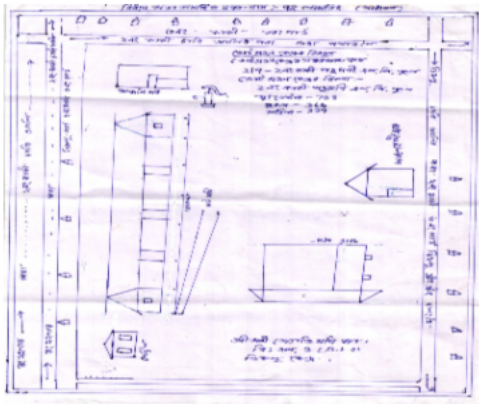

নিৰ্বাচক পঞ্জীয়ন বিষয়াৰ স্বাক্ষৰ

Nazri Naksha

Google Map View

Polling Station Building Front View

ভোটগ্ৰহন কেন্দ্ৰৰ সন্মুখৰ দৃশ্য

Cad View

Key MAP View

1 নাম : সুনীল দাস পিতাৰ নাম: পুলিন দাস ঘৰ নং : 15 বয়স : 36 লিঙ্গ : পুৰুষ	DTK2396067 ফটো উপলব্ধ	2 নাম : লক্ষীবাণী দাস স্বামীৰ নাম: সুনীল দাস ঘৰ নং : 15 বয়স : 33 লিঙ্গ : মহিলা	CBD7642366 ফটো উপলব্ধ	3 নাম : পিংকী বৰা শইকীয়া স্বামীৰ নাম: নিতুল মনি শইকীয়া ঘৰ নং : 21 বয়স : 29 লিঙ্গ : মহিলা	DTK0300772 ফটো উপলব্ধ
4 নাম : জানমনি তামুলী পিতাৰ নাম: জোনাবাম তামুলী ঘৰ নং : 72 বয়স : 20 লিঙ্গ : মহিলা	FRU0126607 ফটো উপলব্ধ	S 5 নাম : চাৰমিনা বেগম স্বামীৰ নাম: মুফিজ উদ্দিন লক্ষৰ ঘৰ নং : 83 বয়স : 27 লিঙ্গ : মহিলা	DCS0223990 ফটো উপলব্ধ	S 6 নাম : অৰণ বৰা পিতাৰ নাম: আনন্দ বৰা ঘৰ নং : 19 বয়স : 58 লিঙ্গ : পুৰুষ	DTK2149635 ফটো উপলব্ধ
# 7 নাম : নিৰঞ্জন নাথ পিতাৰ নাম: পুতুকন নাথ ঘৰ নং : 120 বয়স : 38 লিঙ্গ : পুৰুষ	DTK2026520 ফটো উপলব্ধ	# 8 নাম : শিখামনি দেবী স্বামীৰ নাম: নিৰঞ্জন নাথ ঘৰ নং : 120 বয়স : 23 লিঙ্গ : মহিলা	DTK1457035 ফটো উপলব্ধ	9 নাম : জাকিৰ আহমেদ পিতাৰ নাম: ৰফিক উদ্দিন ঘৰ নং : 129 বয়স : 30 লিঙ্গ : পুৰুষ	DTK0095356 ফটো উপলব্ধ
10 নাম : উমেছা বেগম স্বামীৰ নাম: জাকিৰ আহমেদ ঘৰ নং : 129 বয়স : 26 লিঙ্গ : মহিলা	DTK0498071 ফটো উপলব্ধ	11 নাম : দিলদাৰ হুছেইন পিতাৰ নাম: ৰফিক উদ্দিন ঘৰ নং : 130 বয়স : 30 লিঙ্গ : পুৰুষ	DTK0095497 ফটো উপলব্ধ	12 নাম : পাৰবিন চুলতানা স্বামীৰ নাম: দিলদাৰ হুছেইন ঘৰ নং : 130 বয়স : 21 লিঙ্গ : মহিলা	FRU0053694 ফটো উপলব্ধ
S 13 নাম : মিনা দেবী বৰা স্বামীৰ নাম: দীপক বৰা ঘৰ নং : 131 বয়স : 26 লিঙ্গ : মহিলা	DTK0067440 ফটো উপলব্ধ	S 14 নাম : ৰক্তিম বৰা পিতাৰ নাম: সোনাৰাম বৰা ঘৰ নং : 132 বয়স : 28 লিঙ্গ : পুৰুষ	DTK0029645 ফটো উপলব্ধ	15 নাম : বুদ্ধেশ্বৰী বৰা স্বামীৰ নাম: মহেন্দ্ৰ বৰা ঘৰ নং : 186 বয়স : 65 লিঙ্গ : মহিলা	DTK2014586 ফটো উপলব্ধ
S 16 নাম : ভীৰন বৰা পিতাৰ নাম: মহেন্দ্ৰ বৰা ঘৰ নং : 186 বয়স : 42 লিঙ্গ : পুৰুষ	DTK2014600 ফটো উপলব্ধ	17 নাম : মীৰা বৰা পিতাৰ নাম: মহেন্দ্ৰ বৰা ঘৰ নং : 186 বয়স : 40 লিঙ্গ : মহিলা	DTK2014611 ফটো উপলব্ধ	18 নাম : ৰিঙ্ক বৰা স্বামীৰ নাম: ভীৰন বৰা ঘৰ নং : 186 বয়স : 40 লিঙ্গ : মহিলা	DTK2014633 ফটো উপলব্ধ
19 নাম : ভাইটি বৰা পিতাৰ নাম: মহেন্দ্ৰ বৰা ঘৰ নং : 186 বয়স : 47 লিঙ্গ : পুৰুষ	DTK2014644 ফটো উপলব্ধ	20 নাম : থানেশ্বৰী দেবী বৰা অন্যান্য: ভাইটি বৰা ঘৰ নং : 186 বয়স : 34 লিঙ্গ : মহিলা	DTK2020793 ফটো উপলব্ধ	21 নাম : কলিৰাম বৰা পিতাৰ নাম: দেবকান্ত বৰা ঘৰ নং : 189 বয়স : 68 লিঙ্গ : পুৰুষ	DTK2014655 ফটো উপলব্ধ
22 নাম : বীনা বৰা স্বামীৰ নাম: কলিৰাম বৰা ঘৰ নং : 189 বয়স : 58 লিঙ্গ : মহিলা	DTK2014666 ফটো উপলব্ধ	23 নাম : বুদ্ধ বৰা পিতাৰ নাম: কলিৰাম বৰা ঘৰ নং : 189 বয়স : 45 লিঙ্গ : পুৰুষ	DTK2014677 ফটো উপলব্ধ	24 নাম : ৰাকেশ বৰা পিতাৰ নাম: কলিৰাম বৰা ঘৰ নং : 189 বয়স : 42 লিঙ্গ : পুৰুষ	DTK2014688 ফটো উপলব্ধ
25 নাম : মহেশ্বৰ বৰা পিতাৰ নাম: ৰামেশ্বৰ বৰা ঘৰ নং : 188 বয়স : 57 লিঙ্গ : পুৰুষ	DTK2014699 ফটো উপলব্ধ	26 নাম : আৰতি বৰা স্বামীৰ নাম: মহেশ্বৰ বৰা ঘৰ নং : 188 বয়স : 48 লিঙ্গ : মহিলা	DTK2014702 ফটো উপলব্ধ	27 নাম : ৰীতা বৰা স্বামীৰ নাম: নৰেন বৰা ঘৰ নং : 189 বয়স : 57 লিঙ্গ : মহিলা	DTK2014724 ফটো উপলব্ধ
28 নাম : পবন বৰা পিতাৰ নাম: নৰেন বৰা ঘৰ নং : 189 বয়স : 40 লিঙ্গ : পুৰুষ	DTK2014746 ফটো উপলব্ধ	29 নাম : মৰমী বড়ো পিতাৰ নাম: হৰি বড়ো ঘৰ নং : 149 বয়স : 40 লিঙ্গ : মহিলা	DYB0012717 ফটো উপলব্ধ	30 নাম : ৰাজু বৰা পিতাৰ নাম: নৰেন বৰা ঘৰ নং : 149 বয়স : 38 লিঙ্গ : পুৰুষ	DTK2014757 ফটো উপলব্ধ