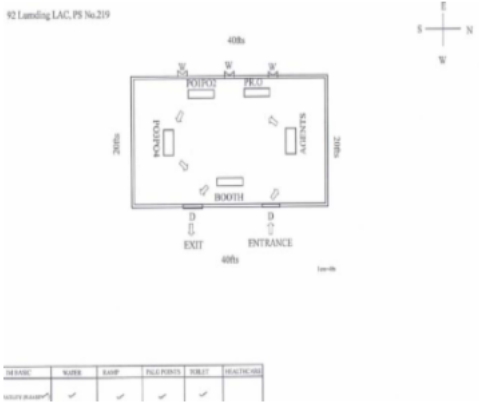

নিৰ্বাচক পঞ্জীয়ন বিষয়াৰ স্বাক্ষৰ

Nazri Naksha

Google Map View

Polling Station Building Front View

ভোটগ্ৰহন কেন্দ্ৰৰ সন্মুখৰ দৃশ্য

Cad View

Key MAP View

1 নাম : সুনীল দাস পিতাৰ নাম: পুলিন দাস ঘৰ নং : 15 বয়স : 36 লিঙ্গ : পুৰুষ	DTK2396067 ফটো উপলব্ধ	2 নাম : লক্ষীবাণী দাস স্বামীৰ নাম: সুনীল দাস ঘৰ নং : 15 বয়স : 33 লিঙ্গ : মহিলা	CBD7642366 ফটো উপলব্ধ	3 নাম : পিংকী বৰা শইকীয়া স্বামীৰ নাম: নিতুল মনি শইকীয়া ঘৰ নং : 21 বয়স : 29 লিঙ্গ : মহিলা	DTK0300772 ফটো উপলব্ধ
4 নাম : জানমনি তামুলী পিতাৰ নাম: জোনাবাম তামুলী ঘৰ নং : 72 বয়স : 20 লিঙ্গ : মহিলা	FRU0126607 ফটো উপলব্ধ	S 5 নাম : চাৰমিনা বেগম স্বামীৰ নাম: মুফিজ উদ্দিন লক্ষৰ ঘৰ নং : 83 বয়স : 27 লিঙ্গ : মহিলা	DCS0223990 ফটো উপলব্ধ	S 6 নাম : অৰণ বৰা পিতাৰ নাম: আনন্দ বৰা ঘৰ নং : 19 বয়স : 58 লিঙ্গ : পুৰুষ	DTK2149635 ফটো উপলব্ধ
# 7 নাম : নিৰঞ্জন নাথ পিতাৰ নাম: পুতুকন নাথ ঘৰ নং : 120 বয়স : 38 লিঙ্গ : পুৰুষ	DTK2026520 ফটো উপলব্ধ	# 8 নাম : শিখামনি দেবী স্বামীৰ নাম: নিৰঞ্জন নাথ ঘৰ নং : 120 বয়স : 23 লিঙ্গ : মহিলা	DTK1457035 ফটো উপলব্ধ	9 নাম : জাকিৰ আহমেদ পিতাৰ নাম: ৰফিক উদ্দিন ঘৰ নং : 129 বয়স : 30 লিঙ্গ : পুৰুষ	DTK0095356 ফটো উপলব্ধ
10 নাম : উমেছা বেগম স্বামীৰ নাম: জাকিৰ আহমেদ ঘৰ নং : 129 বয়স : 26 লিঙ্গ : মহিলা	DTK0498071 ফটো উপলব্ধ	11 নাম : দিলদাৰ হুছেইন পিতাৰ নাম: ৰফিক উদ্দিন ঘৰ নং : 130 বয়স : 30 লিঙ্গ : পুৰুষ	DTK0095497 ফটো উপলব্ধ	12 নাম : পাৰবিন চুলতানা স্বামীৰ নাম: দিলদাৰ হুছেইন ঘৰ নং : 130 বয়স : 21 লিঙ্গ : মহিলা	FRU0053694 ফটো উপলব্ধ
S 13 নাম : মিনা দেবী বৰা স্বামীৰ নাম: দীপক বৰা ঘৰ নং : 131 বয়স : 26 লিঙ্গ : মহিলা	DTK0067440 ফটো উপলব্ধ	S 14 নাম : ৰক্তিম বৰা পিতাৰ নাম: সোনাৰাম বৰা ঘৰ নং : 132 বয়স : 28 লিঙ্গ : পুৰুষ	DTK0029645 ফটো উপলব্ধ	15 নাম : বুদ্ধেশ্বৰী বৰা স্বামীৰ নাম: মহেন্দ্ৰ বৰা ঘৰ নং : 186 বয়স : 65 লিঙ্গ : মহিলা	DTK2014586 ফটো উপলব্ধ
S 16 নাম : ভীৰন বৰা পিতাৰ নাম: মহেন্দ্ৰ বৰা ঘৰ নং : 186 বয়স : 42 লিঙ্গ : পুৰুষ	DTK2014600 ফটো উপলব্ধ	17 নাম : মীৰা বৰা পিতাৰ নাম: মহেন্দ্ৰ বৰা ঘৰ নং : 186 বয়স : 40 লিঙ্গ : মহিলা	DTK2014611 ফটো উপলব্ধ	18 নাম : ৰিঙ্ক বৰা স্বামীৰ নাম: ভীৰন বৰা ঘৰ নং : 186 বয়স : 40 লিঙ্গ : মহিলা	DTK2014633 ফটো উপলব্ধ
19 নাম : ভাইটি বৰা পিতাৰ নাম: মহেন্দ্ৰ বৰা ঘৰ নং : 186 বয়স : 47 লিঙ্গ : পুৰুষ	DTK2014644 ফটো উপলব্ধ	20 নাম : থানেশ্বৰী দেবী বৰা অন্যান্য: ভাইটি বৰা ঘৰ নং : 186 বয়স : 34 লিঙ্গ : মহিলা	DTK2020793 ফটো উপলব্ধ	21 নাম : কলিৰাম বৰা পিতাৰ নাম: দেবকান্ত বৰা ঘৰ নং : 189 বয়স : 68 লিঙ্গ : পুৰুষ	DTK2014655 ফটো উপলব্ধ
22 নাম : বীনা বৰা স্বামীৰ নাম: কলিৰাম বৰা ঘৰ নং : 189 বয়স : 58 লিঙ্গ : মহিলা	DTK2014666 ফটো উপলব্ধ	23 নাম : বুদ্ধ বৰা পিতাৰ নাম: কলিৰাম বৰা ঘৰ নং : 189 বয়স : 45 লিঙ্গ : পুৰুষ	DTK2014677 ফটো উপলব্ধ	24 নাম : ৰাকেশ বৰা পিতাৰ নাম: কলিৰাম বৰা ঘৰ নং : 189 বয়স : 42 লিঙ্গ : পুৰুষ	DTK2014688 ফটো উপলব্ধ
25 নাম : মহেশ্বৰ বৰা পিতাৰ নাম: ৰামেশ্বৰ বৰা ঘৰ নং : 188 বয়স : 57 লিঙ্গ : পুৰুষ	DTK2014699 ফটো উপলব্ধ	26 নাম : আৰতি বৰা স্বামীৰ নাম: মহেশ্বৰ বৰা ঘৰ নং : 188 বয়স : 48 লিঙ্গ : মহিলা	DTK2014702 ফটো উপলব্ধ	27 নাম : ৰীতা বৰা স্বামীৰ নাম: নৰেন বৰা ঘৰ নং : 189 বয়স : 57 লিঙ্গ : মহিলা	DTK2014724 ফটো উপলব্ধ
28 নাম : পবন বৰা পিতাৰ নাম: নৰেন বৰা ঘৰ নং : 189 বয়স : 40 লিঙ্গ : পুৰুষ	DTK2014746 ফটো উপলব্ধ	29 নাম : মৰমী বড়ো পিতাৰ নাম: হৰি বড়ো ঘৰ নং : 149 বয়স : 40 লিঙ্গ : মহিলা	DYB0012717 ফটো উপলব্ধ	30 নাম : ৰাজু বৰা পিতাৰ নাম: নৰেন বৰা ঘৰ নং : 149 বয়স : 38 লিঙ্গ : পুৰুষ	DTK2014757 ফটো উপলব্ধ