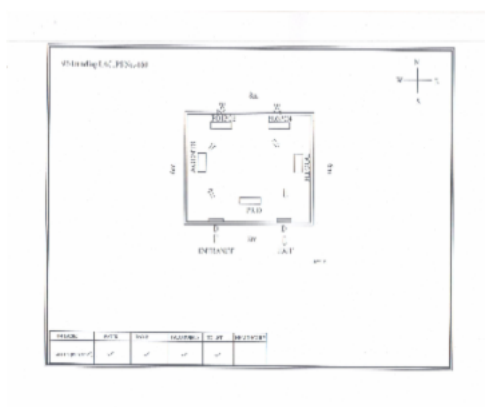

নিৰ্বাচক পঞ্জীয়ন বিষয়াৰ স্বাক্ষৰ

Nazri Naksha

Google Map View

Polling Station Building Front View

ভোটগ্ৰহন কেন্দ্ৰৰ সন্মুখৰ দৃশ্য

Cad View

Key MAP View

1	DTK1604633	নাম : নিলিমা খাতুন পিতাৰ নাম: চাজিদুৰ ৰহমান লক্ষৰ ঘৰ নং : 2 বয়স : 45 লিঙ্গ : মহিলা	ফটো উপলব্ধ	2	DTK1604791	নাম : আছিয়া খাতুন স্বামীৰ নাম: আহ্দুল হাচিম লক্ষৰ ঘৰ নং : 6 বয়স : 62 লিঙ্গ : মহিলা	ফটো উপলব্ধ	3	DTK1614411	নাম : জীয়াউৰ ৰহমান লক্ষৰ পিতাৰ নাম: আব্দুল হাছিম লক্ষৰ ঘৰ নং : 6 বয়স : 36 লিঙ্গ : পুৰুষ	ফটো উপলব্ধ
4	FRU0032151	নাম : আফছানা বেগম স্বামীৰ নাম: মোঃ জিয়াবুৰ ৰহমান ঘৰ নং : 6 বয়স : 21 লিঙ্গ : মহিলা	ফটো উপলব্ধ	S 5	DTK1604871	নাম : শ্বৰিফুল নেছা পিতাৰ নাম: হুছৈন ৰাজা লক্ষৰ ঘৰ নং : 9 বয়স : 40 লিঙ্গ : মহিলা	ফটো উপলব্ধ	6	DTK1605023	নাম : এলাচুন নেছা স্বামীৰ নাম: ফয়জুল হক ঘৰ নং : 9 বয়স : 58 লিঙ্গ : মহিলা	ফটো উপলব্ধ
7	DTK1605034	নাম : মিজাজুৰ ৰহমান পিতাৰ নাম: ফয়জুল হক ঘৰ নং : 9 বয়স : 53 লিঙ্গ : পুৰুষ	ফটো উপলব্ধ	8	DTK1605045	নাম : ছাজিদা বেগম স্বামীৰ নাম: মিজাজুৰ ৰহমান ঘৰ নং : 9 বয়স : 34 লিঙ্গ : মহিলা	ফটো উপলব্ধ	9	DTK1605056	নাম : তৈয়বুৰ ৰহমান পিতাৰ নাম: ফয়জুল হক ঘৰ নং : 9 বয়স : 53 লিঙ্গ : পুৰুষ	ফটো উপলব্ধ
10	DTK1605067	নাম : আলচুমা খাতুন স্বামীৰ নাম: তৈয়বুৰ ৰহমান ঘৰ নং : 9 বয়স : 50 লিঙ্গ : মহিলা	ফটো উপলব্ধ	11	DTK2360932	নাম : আনোৱাৰ হুছেইন পিতাৰ নাম: তৈয়বুৰ ৰহমান ঘৰ নং : 9 বয়স : 30 লিঙ্গ : পুৰুষ	ফটো উপলব্ধ	12	DTK1399724	নাম : ৰুছতানা বেগম পিতাৰ নাম: তৈবুৰ ৰহমান ঘৰ নং : 10 বয়স : 24 লিঙ্গ : মহিলা	ফটো উপলব্ধ
13	DTK1399856	নাম : ৰাছমিনা বেগম বডভূঞা স্বামীৰ নাম: আনোৱাৰ হুছেইন ঘৰ নং : 10 বয়স : 24 লিঙ্গ : মহিলা	ফটো উপলব্ধ	14	FRU0081414	নাম : জাকিৰ হুছেইন পিতাৰ নাম: তৈয়বুৰ ঘৰ নং : 10 বয়স : 21 লিঙ্গ : পুৰুষ	ফটো উপলব্ধ	15	DTK1605078	নাম : কুতুব আলী পিতাৰ নাম: ফয়জুল হক ঘৰ নং : 11 বয়স : 42 লিঙ্গ : পুৰুষ	ফটো উপলব্ধ
16	DTK1605089	নাম : আয়শা খাতুন স্বামীৰ নাম: কুতুব আলী ঘৰ নং : 11 বয়স : 39 লিঙ্গ : মহিলা	ফটো উপলব্ধ	17	DTK1605103	নাম : আফিয়া খাতুন স্বামীৰ নাম: মহিবুৰ ৰহমান ঘৰ নং : 11 বয়স : 51 লিঙ্গ : মহিলা	ফটো উপলব্ধ	18	DTK1605114	নাম : হবিবুৰ ৰহমান পিতাৰ নাম: আব্দুল হক ঘৰ নং : 13 বয়স : 51 লিঙ্গ : পুৰুষ	ফটো উপলব্ধ
19	DTK1605125	নাম : ছমিৰন নেছা স্বামীৰ নাম: হবিবুৰ ৰহমান ঘৰ নং : 13 বয়স : 47 লিঙ্গ : মহিলা	ফটো উপলব্ধ	S 20	DTK1129147	নাম : চাবিনা ইয়াছমিন পিতাৰ নাম: হবিবুৰ ৰহমান ঘৰ নং : 13 বয়স : 23 লিঙ্গ : মহিলা	ফটো উপলব্ধ	21	FRU0011627	নাম : ওয়াসিম আক্ৰাম পিতাৰ নাম: হবিবুৰ ৰহমান ঘৰ নং : 13 বয়স : 20 লিঙ্গ : পুৰুষ	ফটো উপলব্ধ
22	DTK1605136	নাম : আব্দুৰ ৰহমান পিতাৰ নাম: আব্দুল হক ঘৰ নং : 18 বয়স : 50 লিঙ্গ : পুৰুষ	ফটো উপলব্ধ	23	DTK1605147	নাম : মমতা বেগম স্বামীৰ নাম: আব্দুৰ ৰহমান ঘৰ নং : 18 বয়স : 41 লিঙ্গ : মহিলা	ফটো উপলব্ধ	24	DTK1433333	নাম : পাৰবিন ছুলতানা পিতাৰ নাম: আব্দুৰ ৰহমান ঘৰ নং : 18 বয়স : 23 লিঙ্গ : মহিলা	ফটো উপলব্ধ
# 25	FRU0158147	নাম : নাজমিন চুলতানা পিতাৰ নাম: আব্দুৰ ৰহমান ঘৰ নং : 14 বয়স : 19 লিঙ্গ : মহিলা	ফটো উপলব্ধ	26	DTK1605205	নাম : সফিকুৰ ৰহমান পিতাৰ নাম: ফয়জুল হক ঘৰ নং : 16 বয়স : 60 লিঙ্গ : পুৰুষ	ফটো উপলব্ধ	27	DTK1605216	নাম : ছফাতুন নেছা স্বামীৰ নাম: সফিকুৰ ৰহমান ঘৰ নং : 16 বয়স : 55 লিঙ্গ : মহিলা	ফটো উপলব্ধ
28	DTK1605227	নাম : কমৰুল ইছলাম পিতাৰ নাম: সফিকুৰ ৰহমান ঘৰ নং : 16 বয়স : 37 লিঙ্গ : পুৰুষ	ফটো উপলব্ধ	29	DTK0254144	নাম : আঞ্জুমা বেগম স্বামীৰ নাম: কমৰুল ইছলাম ঘৰ নং : 16 বয়স : 31 লিঙ্গ : মহিলা	ফটো উপলব্ধ	30	DTK0255091	নাম : আফিয়া বেগম স্বামীৰ নাম: আতাবুৰ ৰহমান ঘৰ নং : 19 বয়স : 43 লিঙ্গ : মহিলা	ফটো উপলব্ধ