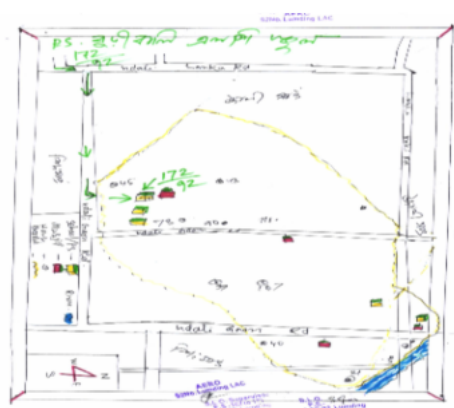

Nazri Naksha