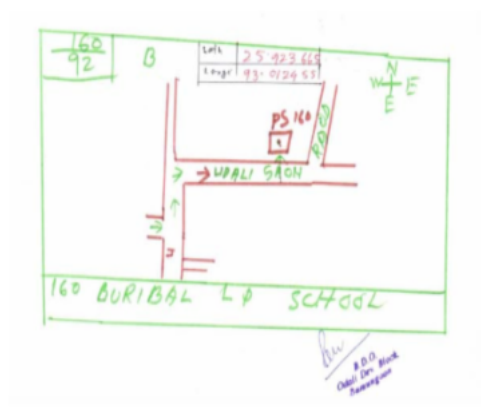

নিৰ্বাচক পঞ্জীয়ন বিষয়াৰ স্বাক্ষৰ

Nazri Naksha

Google Map View

Polling Station Building Front View

ভোটগ্ৰহন কেন্দ্ৰৰ সন্মুখৰ দৃশ্য

Cad View

Key MAP View

1	DTK1604633	নাম : নিলিমা খাতুন পিতাৰ নাম: চাজিদুৰ ৰহমান লক্ষৰ ঘৰ নং : 2 বয়স : 45 লিঙ্গ : মহিলা	ফটো উপলব্ধ	2	DTK1604791	নাম : আছিয়া খাতুন স্বামীৰ নাম: আহ্দুল হাচিম লক্ষৰ ঘৰ নং : 6 বয়স : 62 লিঙ্গ : মহিলা	ফটো উপলব্ধ	3	DTK1614411	নাম : জীয়াউৰ ৰহমান লক্ষৰ পিতাৰ নাম: আব্দুল হাছিম লক্ষৰ ঘৰ নং : 6 বয়স : 36 লিঙ্গ : পুৰুষ	ফটো উপলব্ধ
4	FRU0032151	নাম : আফছানা বেগম স্বামীৰ নাম: মোঃ জিয়াবুৰ ৰহমান ঘৰ নং : 6 বয়স : 21 লিঙ্গ : মহিলা	ফটো উপলব্ধ	S 5	DTK1604871	নাম : শ্বৰিফুল নেছা পিতাৰ নাম: হুছৈন ৰাজা লক্ষৰ ঘৰ নং : 9 বয়স : 40 লিঙ্গ : মহিলা	ফটো উপলব্ধ	6	DTK1605023	নাম : এলাচুন নেছা স্বামীৰ নাম: ফয়জুল হক ঘৰ নং : 9 বয়স : 58 লিঙ্গ : মহিলা	ফটো উপলব্ধ
7	DTK1605034	নাম : মিজাজুৰ ৰহমান পিতাৰ নাম: ফয়জুল হক ঘৰ নং : 9 বয়স : 53 লিঙ্গ : পুৰুষ	ফটো উপলব্ধ	8	DTK1605045	নাম : ছাজিদা বেগম স্বামীৰ নাম: মিজাজুৰ ৰহমান ঘৰ নং : 9 বয়স : 34 লিঙ্গ : মহিলা	ফটো উপলব্ধ	9	DTK1605056	নাম : তৈয়বুৰ ৰহমান পিতাৰ নাম: ফয়জুল হক ঘৰ নং : 9 বয়স : 53 লিঙ্গ : পুৰুষ	ফটো উপলব্ধ
10	DTK1605067	নাম : আলচুমা খাতুন স্বামীৰ নাম: তৈয়বুৰ ৰহমান ঘৰ নং : 9 বয়স : 50 লিঙ্গ : মহিলা	ফটো উপলব্ধ	11	DTK2360932	নাম : আনোৱাৰ হুছেইন পিতাৰ নাম: তৈয়বুৰ ৰহমান ঘৰ নং : 9 বয়স : 30 লিঙ্গ : পুৰুষ	ফটো উপলব্ধ	12	DTK1399724	নাম : ৰুছতানা বেগম পিতাৰ নাম: তৈবুৰ ৰহমান ঘৰ নং : 10 বয়স : 24 লিঙ্গ : মহিলা	ফটো উপলব্ধ
13	DTK1399856	নাম : ৰাছমিনা বেগম বডভূঞা স্বামীৰ নাম: আনোৱাৰ হুছেইন ঘৰ নং : 10 বয়স : 24 লিঙ্গ : মহিলা	ফটো উপলব্ধ	14	FRU0081414	নাম : জাকিৰ হুছেইন পিতাৰ নাম: তৈয়বুৰ ঘৰ নং : 10 বয়স : 21 লিঙ্গ : পুৰুষ	ফটো উপলব্ধ	15	DTK1605078	নাম : কুতুব আলী পিতাৰ নাম: ফয়জুল হক ঘৰ নং : 11 বয়স : 42 লিঙ্গ : পুৰুষ	ফটো উপলব্ধ
16	DTK1605089	নাম : আয়শা খাতুন স্বামীৰ নাম: কুতুব আলী ঘৰ নং : 11 বয়স : 39 লিঙ্গ : মহিলা	ফটো উপলব্ধ	17	DTK1605103	নাম : আফিয়া খাতুন স্বামীৰ নাম: মহিবুৰ ৰহমান ঘৰ নং : 11 বয়স : 51 লিঙ্গ : মহিলা	ফটো উপলব্ধ	18	DTK1605114	নাম : হবিবুৰ ৰহমান পিতাৰ নাম: আব্দুল হক ঘৰ নং : 13 বয়স : 51 লিঙ্গ : পুৰুষ	ফটো উপলব্ধ
19	DTK1605125	নাম : ছমিৰন নেছা স্বামীৰ নাম: হবিবুৰ ৰহমান ঘৰ নং : 13 বয়স : 47 লিঙ্গ : মহিলা	ফটো উপলব্ধ	S 20	DTK1129147	নাম : চাবিনা ইয়াছমিন পিতাৰ নাম: হবিবুৰ ৰহমান ঘৰ নং : 13 বয়স : 23 লিঙ্গ : মহিলা	ফটো উপলব্ধ	21	FRU0011627	নাম : ওয়াসিম আক্ৰাম পিতাৰ নাম: হবিবুৰ ৰহমান ঘৰ নং : 13 বয়স : 20 লিঙ্গ : পুৰুষ	ফটো উপলব্ধ
22	DTK1605136	নাম : আব্দুৰ ৰহমান পিতাৰ নাম: আব্দুল হক ঘৰ নং : 18 বয়স : 50 লিঙ্গ : পুৰুষ	ফটো উপলব্ধ	23	DTK1605147	নাম : মমতা বেগম স্বামীৰ নাম: আব্দুৰ ৰহমান ঘৰ নং : 18 বয়স : 41 লিঙ্গ : মহিলা	ফটো উপলব্ধ	24	DTK1433333	নাম : পাৰবিন ছুলতানা পিতাৰ নাম: আব্দুৰ ৰহমান ঘৰ নং : 18 বয়স : 23 লিঙ্গ : মহিলা	ফটো উপলব্ধ
# 25	FRU0158147	নাম : নাজমিন চুলতানা পিতাৰ নাম: আব্দুৰ ৰহমান ঘৰ নং : 14 বয়স : 19 লিঙ্গ : মহিলা	ফটো উপলব্ধ	26	DTK1605205	নাম : সফিকুৰ ৰহমান পিতাৰ নাম: ফয়জুল হক ঘৰ নং : 16 বয়স : 60 লিঙ্গ : পুৰুষ	ফটো উপলব্ধ	27	DTK1605216	নাম : ছফাতুন নেছা স্বামীৰ নাম: সফিকুৰ ৰহমান ঘৰ নং : 16 বয়স : 55 লিঙ্গ : মহিলা	ফটো উপলব্ধ
28	DTK1605227	নাম : কমৰুল ইছলাম পিতাৰ নাম: সফিকুৰ ৰহমান ঘৰ নং : 16 বয়স : 37 লিঙ্গ : পুৰুষ	ফটো উপলব্ধ	29	DTK0254144	নাম : আঞ্জুমা বেগম স্বামীৰ নাম: কমৰুল ইছলাম ঘৰ নং : 16 বয়স : 31 লিঙ্গ : মহিলা	ফটো উপলব্ধ	30	DTK0255091	নাম : আফিয়া বেগম স্বামীৰ নাম: আতাবুৰ ৰহমান ঘৰ নং : 19 বয়স : 43 লিঙ্গ : মহিলা	ফটো উপলব্ধ