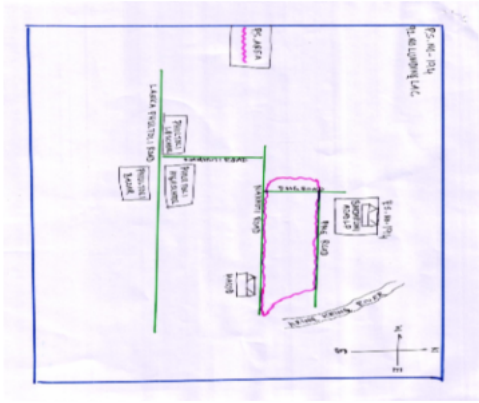

Nazri Naksha