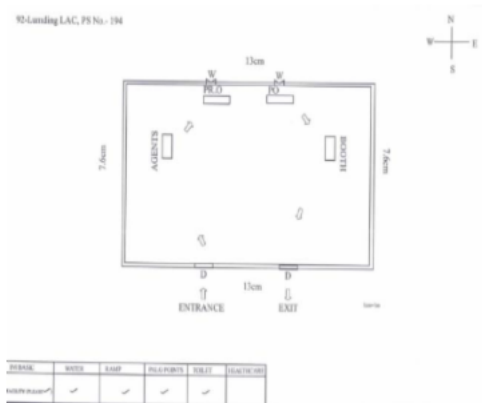

নিৰ্বাচক পঞ্জীয়ন বিষয়াৰ স্বাক্ষৰ

Nazri Naksha

Google Map View

Polling Station Building Front View

ভোটগ্ৰহন কেন্দ্ৰৰ সন্মুখৰ দৃশ্য

Cad View

Key MAP View

1 নাম : সাধন ঘোষ পিতাৰ নাম: শ্ৰীমথ ঘোষ শ্ৰীমথ ঘোষ ঘৰ নং : 42 বয়স : 23 লিঙ্গ : পুৰুষ	CBD1124759 ফটো উপলব্ধ	R 2 নাম : বাহেনা বেগম স্বামীৰ নাম: সুকুমাৰ আলী ঘৰ নং : 70 বয়স : 26 লিঙ্গ : মহিলা	DTK0613000 ফটো উপলব্ধ	3 নাম : আব্দুল হক পিতাৰ নাম: আব্দুল জলিল ঘৰ নং : 87 বয়স : 56 লিঙ্গ : পুৰুষ	DTK1999571 ফটো উপলব্ধ
4 নাম : ফাৰহান বেগম স্বামীৰ নাম: আব্দুল হক ঘৰ নং : ৮৭ বয়স : 39 লিঙ্গ : মহিলা	DTK1999582 ফটো উপলব্ধ	5 নাম : নজমুল হুছেইন পিতাৰ নাম: ফকৰ উদ্দিন ঘৰ নং : 90 বয়স : 27 লিঙ্গ : পুৰুষ	DTK0220533 ফটো উপলব্ধ	6 নাম : বিজুবান আলম পিতাৰ নাম: আছাব আলী ঘৰ নং : 94 বয়স : 21 লিঙ্গ : পুৰুষ	DTK2459659 ফটো উপলব্ধ
7 নাম : আব্দুল কৰিম পিতাৰ নাম: ফুৰকান আলী ঘৰ নং : ৯৬ বয়স : 60 লিঙ্গ : পুৰুষ	DTK1787968 ফটো উপলব্ধ	8 নাম : হুছনা বেগম স্বামীৰ নাম: আব্দুল কৰিম ঘৰ নং : ৯৬ বয়স : 32 লিঙ্গ : মহিলা	DTK1793971 ফটো উপলব্ধ	9 নাম : খাইবুল ইছলাম পিতাৰ নাম: আব্দুল কৰিম ঘৰ নং : 96 বয়স : 19 লিঙ্গ : পুৰুষ	FRU0168922 ফটো উপলব্ধ
10 নাম : আব্দুল লতিফ পিতাৰ নাম: ফুৰকান আলী ঘৰ নং : ৯৭ বয়স : 57 লিঙ্গ : পুৰুষ	DTK1787979 ফটো উপলব্ধ	E 11 নাম : নূৰজাহান বেগম স্বামীৰ নাম: আব্দুল লতিফ ঘৰ নং : ৯৭ বয়স : 47 লিঙ্গ : মহিলা	DTK1787980 ফটো উপলব্ধ	12 নাম : ছাইনুল হক পিতাৰ নাম: আব্দুল লতিফ ঘৰ নং : ৯৭ বয়স : 23 লিঙ্গ : পুৰুষ	DTK1143056 ফটো উপলব্ধ
13 নাম : সাজুল আলম পিতাৰ নাম: আব্দুল লতিফ ঘৰ নং : ৯৭ বয়স : 22 লিঙ্গ : পুৰুষ	DTK1304526 ফটো উপলব্ধ	14 নাম : ইনজামুল হক পিতাৰ নাম: আব্দুল লতিফ ঘৰ নং : 97 বয়স : 22 লিঙ্গ : পুৰুষ	FRU0171082 ফটো উপলব্ধ	15 নাম : বহিমা বেগম স্বামীৰ নাম: চইফ আলী ঘৰ নং : ৯৮ বয়স : 60 লিঙ্গ : মহিলা	DTK1787991 ফটো উপলব্ধ
16 নাম : মইনুল হক পিতাৰ নাম: চইফ আলী ঘৰ নং : ৯৮ বয়স : 32 লিঙ্গ : পুৰুষ	DTK0207068 ফটো উপলব্ধ	17 নাম : মাছুমা বেগম স্বামীৰ নাম: মইনুল হক ঘৰ নং : ৯৮ বয়স : 25 লিঙ্গ : মহিলা	DTK1155993 ফটো উপলব্ধ	18 নাম : ইউচুব আলী পিতাৰ নাম: ফুৰকান আলী ঘৰ নং : ৯৯ বয়স : 56 লিঙ্গ : পুৰুষ	DTK1788007 ফটো উপলব্ধ
# 19 নাম : জিবিলা বেগম স্বামীৰ নাম: ইউচুব আলী ঘৰ নং : ৯৯ বয়স : 40 লিঙ্গ : মহিলা	DTK2368481 ফটো উপলব্ধ	20 নাম : ছাইদুল আলম পিতাৰ নাম: ইউচুব আলী ঘৰ নং : 99 বয়স : 23 লিঙ্গ : পুৰুষ	DTK0607002 ফটো উপলব্ধ	21 নাম : নূৰ ইছলাম পিতাৰ নাম: মাহমদ আলী ঘৰ নং : ১০০ বয়স : 37 লিঙ্গ : পুৰুষ	DTK1788018 ফটো উপলব্ধ
22 নাম : মাহমুদা বেগম স্বামীৰ নাম: নূৰ ইছলাম ঘৰ নং : ১০০ বয়স : 32 লিঙ্গ : মহিলা	DTK1793982 ফটো উপলব্ধ	E 23 নাম : আহমদ আলী পিতাৰ নাম: ফৰিদ আলী ঘৰ নং : ১০১ বয়স : 75 লিঙ্গ : পুৰুষ	DTK1788030 ফটো উপলব্ধ	24 নাম : বফিয়া বেগম স্বামীৰ নাম: আহমদ আলী ঘৰ নং : ১০১ বয়স : 66 লিঙ্গ : মহিলা	DTK1788041 ফটো উপলব্ধ
25 নাম : আলতাৰ হুছেইন পিতাৰ নাম: আহমদ আলী ঘৰ নং : ১০১ বয়স : 47 লিঙ্গ : পুৰুষ	DTK1788052 ফটো উপলব্ধ	26 নাম : ছালমা খাতুন স্বামীৰ নাম: আলতাৰ হুছেইন ঘৰ নং : ১০১ বয়স : 30 লিঙ্গ : মহিলা	DTK0234294 ফটো উপলব্ধ	27 নাম : সকত আলী পিতাৰ নাম: বাশিদ আলী ঘৰ নং : ১০২ বয়স : 47 লিঙ্গ : পুৰুষ	DTK1788074 ফটো উপলব্ধ
28 নাম : মনুৱাৰা বেগম স্বামীৰ নাম: সকত আলী ঘৰ নং : ১০২ বয়স : 41 লিঙ্গ : মহিলা	DTK1788096 ফটো উপলব্ধ	29 নাম : জাকিৰ হুছেইন পিতাৰ নাম: সকত আলী ঘৰ নং : ১০২ বয়স : 23 লিঙ্গ : পুৰুষ	DTK1111582 ফটো উপলব্ধ	30 নাম : আকমল হুছেইন পিতাৰ নাম: সকত আলী ঘৰ নং : 102 বয়স : 20 লিঙ্গ : পুৰুষ	FRU0097212 ফটো উপলব্ধ