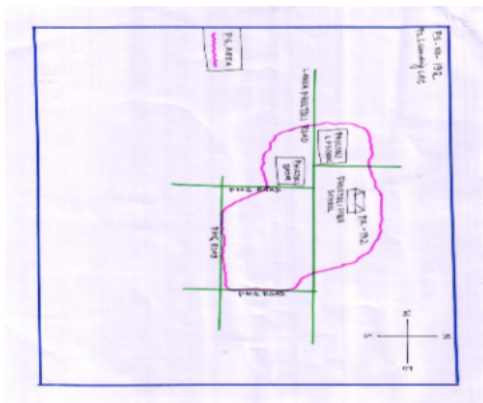

Nazri Naksha