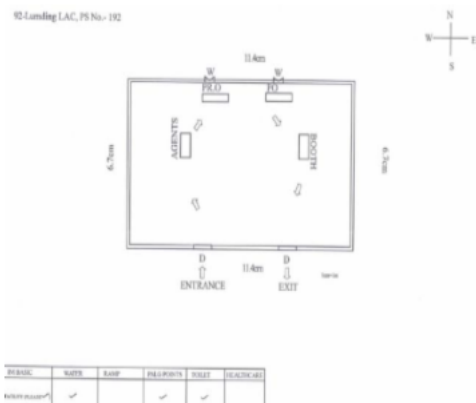

নিৰ্বাচক পঞ্জীয়ন বিষয়াৰ স্বাক্ষৰ

Nazri Naksha

Google Map View

Polling Station Building Front View

ভোটগ্ৰহন কেন্দ্ৰৰ সন্মুখৰ দৃশ্য

Cad View

Key MAP View

1 নাম : খইৰন নেছা স্বামীৰ নাম: আলী ৰাজা ঘৰ নং : ১ বয়স : 45 লিঙ্গ : মহিলা	DTK1764574	S 2 নাম : মেহবুবা খানম পিতাৰ নাম: আলী ৰাজা ঘৰ নং : ১ বয়স : 27 লিঙ্গ : মহিলা	DTK0370130	3 নাম : আফৰুজা খানম পিতাৰ নাম: আলী ৰাজা ঘৰ নং : ১ বয়স : 24 লিঙ্গ : মহিলা	DTK0503193
4 নাম : আব্দুল সুক্কৰ পিতাৰ নাম: আজদ আলী ঘৰ নং : ২ বয়স : 66 লিঙ্গ : পুৰুষ	DTK1764596	5 নাম : জাহানাৰা বেগম স্বামীৰ নাম: আব্দুল সুক্কৰ ঘৰ নং : ২ বয়স : 58 লিঙ্গ : মহিলা	DTK1764609	6 নাম : কপিল উদ্দিন পিতাৰ নাম: আব্দুল সুক্কৰ ঘৰ নং : ২ বয়স : 35 লিঙ্গ : পুৰুষ	DTK1770907
7 নাম : বাহাৰ উদ্দিন পিতাৰ নাম: আব্দুল শুকুৰ ঘৰ নং : ২ বয়স : 34 লিঙ্গ : পুৰুষ	DTK1770894	8 নাম : চুলতানা বেগম পিতাৰ নাম: আব্দুল সুক্কৰ ঘৰ নং : ২ বয়স : 30 লিঙ্গ : মহিলা	DTK0079988	9 নাম : ইমৰান হুছেইন পিতাৰ নাম: আব্দুল সুক্কৰ ঘৰ নং : ২ বয়স : 28 লিঙ্গ : পুৰুষ	DTK0080309
10 নাম : ইকবাল হুছেইন পিতাৰ নাম: আব্দুল সুক্কৰ ঘৰ নং : ২ বয়স : 27 লিঙ্গ : পুৰুষ	DTK0236190	11 নাম : মাৰজিনা বেগম পিতাৰ নাম: আব্দুল শুকুৰ ঘৰ নং : ২ বয়স : 25 লিঙ্গ : মহিলা	DTK0648360	S 12 নাম : নচিমা বেগম স্বামীৰ নাম: অমিৰ হুছেইন ঘৰ নং : ২ বয়স : 24 লিঙ্গ : মহিলা	DTK0512715
13 নাম : আয়ুব ৰাজা পিতাৰ নাম: আজদ আলী ঘৰ নং : ৩ বয়স : 60 লিঙ্গ : পুৰুষ	DTK1764621	14 নাম : মেহদি হাচেন পিতাৰ নাম: আয়ুব ৰাজা ঘৰ নং : ৩ বয়স : 33 লিঙ্গ : পুৰুষ	DTK1770769	15 নাম : বেজীনা ইয়াছমিন পিতাৰ নাম: আয়ুব ৰাজা ঘৰ নং : ৩ বয়স : 29 লিঙ্গ : মহিলা	DTK0535138
16 নাম : হাছিনা বেগম পিতাৰ নাম: আয়ুব ৰাজা ঘৰ নং : ৩ বয়স : 27 লিঙ্গ : মহিলা	DTK0496059	17 নাম : ফাতিমা বেগম স্বামীৰ নাম: মামদ ৰাজা ঘৰ নং : ৪ বয়স : 58 লিঙ্গ : মহিলা	DTK1764654	18 নাম : গোলাপজন বেগম পিতাৰ নাম: মামদ ৰাজা ঘৰ নং : ৪ বয়স : 37 লিঙ্গ : মহিলা	DTK0235580
19 নাম : ৰফিক উদ্দিন পিতাৰ নাম: মামদ ৰাজা ঘৰ নং : ৪ বয়স : 32 লিঙ্গ : পুৰুষ	DTK1770758	20 নাম : মনোৱাৰা বেগম স্বামীৰ নাম: আফতাৰ উদ্দিন ঘৰ নং : 4 বয়স : 32 লিঙ্গ : মহিলা	DTK2389891	21 নাম : চৈয়দ ৰাজা পিতাৰ নাম: আজদ আলী ঘৰ নং : ৫ বয়স : 58 লিঙ্গ : পুৰুষ	DTK1764676
22 নাম : নিগাৰ চুলতানা স্বামীৰ নাম: ছৈয়দ ৰাজা ঘৰ নং : 5 বয়স : 42 লিঙ্গ : মহিলা	FRU0057174	R 23 নাম : নিগাৰ চুলতানা পিতাৰ নাম: সফিকুল হক ঘৰ নং : ৫ বয়স : 42 লিঙ্গ : মহিলা	CBD2077896	24 নাম : কালা ৰাজা পিতাৰ নাম: আজদ আলী ঘৰ নং : ৬ বয়স : 65 লিঙ্গ : পুৰুষ	DTK1764698
25 নাম : ফাতিমা খাতুন স্বামীৰ নাম: কালা ৰাজা ঘৰ নং : ৬ বয়স : 45 লিঙ্গ : মহিলা	DTK1764723	26 নাম : নুৰ উদ্দিন পিতাৰ নাম: কালা ৰাজা ঘৰ নং : ৬ বয়স : 38 লিঙ্গ : পুৰুষ	DTK1764712	27 নাম : ইছলাম উদ্দিন লস্কৰ পিতাৰ নাম: কালা ৰাজা লস্কৰ ঘৰ নং : ৬ বয়স : 32 লিঙ্গ : পুৰুষ	DTK0492777
# 28 নাম : খালেদা বেগম স্বামীৰ নাম: নুৰ উদ্দিন ঘৰ নং : ০৬ বয়স : 32 লিঙ্গ : মহিলা	DTK0395640	29 নাম : মইন উদ্দিন পিতাৰ নাম: কালা ৰাজা ঘৰ নং : ৬ বয়স : 31 লিঙ্গ : পুৰুষ	DTK0371567	30 নাম : হামিদ ৰাজা পিতাৰ নাম: আজদ আলী ঘৰ নং : ৭ বয়স : 54 লিঙ্গ : পুৰুষ	DTK1764734