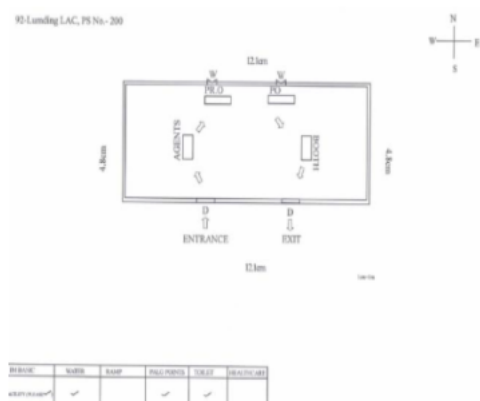

নিৰ্বাচক পঞ্জীয়ন বিষয়াৰ স্বাক্ষৰ

Nazri Naksha

Google Map View

Polling Station Building Front View

ভোটগ্ৰহন কেন্দ্ৰৰ সন্মুখৰ দৃশ্য

Cad View

Key MAP View

1	DTK1834602	ফটো উপলব্ধ	নাম : আব্দুল হাই পিতাৰ নাম: মুজাহিদ আলী ঘৰ নং : ৩ বয়স : 67 লিঙ্গ : পুৰুষ	2	DTK1834613	ফটো উপলব্ধ	নাম : নূৰজাহান বেগম স্বামীৰ নাম: আব্দুল হাই ঘৰ নং : ৩ বয়স : 54 লিঙ্গ : মহিলা	3	DTK1842826	ফটো উপলব্ধ	নাম : জহিৰুল আবৰাৰ পিতাৰ নাম: আব্দুল হাই ঘৰ নং : 3 বয়স : 31 লিঙ্গ : পুৰুষ
4	DTK0643809	ফটো উপলব্ধ	নাম : জাহিদ আনোৱাৰ পিতাৰ নাম: আব্দুল হাই ঘৰ নং : ৩ বয়স : 26 লিঙ্গ : পুৰুষ	5	FRU0067124	ফটো উপলব্ধ	নাম : মিছ নাজিয়া ফিৰদৌছি স্বামীৰ নাম: জহিৰুল আবৰাৰ ঘৰ নং : 03 বয়স : 25 লিঙ্গ : মহিলা	6	DTK0612036	ফটো উপলব্ধ	নাম : হৰিবা গুলশন পিতাৰ নাম: আব্দুল হাই ঘৰ নং : 3 বয়স : 24 লিঙ্গ : মহিলা
7	FRU0067132	ফটো উপলব্ধ	নাম : জেৰিফা ওৱাহিদ স্বামীৰ নাম: জাহিদ আনোৱাৰ ঘৰ নং : 03 বয়স : 22 লিঙ্গ : মহিলা	8	DTK0492272	ফটো উপলব্ধ	নাম : বিমলা বেগম স্বামীৰ নাম: আজিবুৰ ৰহমান ঘৰ নং : 5 বয়স : 27 লিঙ্গ : মহিলা	9	DTK2369917	ফটো উপলব্ধ	নাম : জামাল উদ্দিন পিতাৰ নাম: মুছমন আলী ঘৰ নং : 11 বয়স : 44 লিঙ্গ : পুৰুষ
10	DTK0238196	ফটো উপলব্ধ	নাম : ৰেজিনা বেগম স্বামীৰ নাম: জামাল উদ্দিন ঘৰ নং : 11 বয়স : 27 লিঙ্গ : মহিলা	11	DTK1834806	ফটো উপলব্ধ	নাম : কামাল উদ্দিন পিতাৰ নাম: মুছমন আলী ঘৰ নং : 12 বয়স : 42 লিঙ্গ : পুৰুষ	12	DTK1834817	ফটো উপলব্ধ	নাম : আঙ্গোৰা বেগম স্বামীৰ নাম: কামাল উদ্দিন ঘৰ নং : 12 বয়স : 38 লিঙ্গ : মহিলা
13	DTK0586958	ফটো উপলব্ধ	নাম : ছালমান পাৰ্চী পিতাৰ নাম: কামাল উদ্দিন ঘৰ নং : 12 বয়স : 23 লিঙ্গ : পুৰুষ	14	DTK2402089	ফটো উপলব্ধ	নাম : শাহৰুখ নূৰ পিতাৰ নাম: কামাল উদ্দিন ঘৰ নং : 12 বয়স : 21 লিঙ্গ : পুৰুষ	15	DTK1834828	ফটো উপলব্ধ	নাম : পুতুল আহমেদ পিতাৰ নাম: মুছমন আলী ঘৰ নং : 13 বয়স : 62 লিঙ্গ : পুৰুষ
16	DTK1834839	ফটো উপলব্ধ	নাম : কইতৰন নেচা স্বামীৰ নাম: পুতুল আহমেদ ঘৰ নং : 13 বয়স : 54 লিঙ্গ : মহিলা	17	DTK1843443	ফটো উপলব্ধ	নাম : মুজিবৰ হুছেইন পিতাৰ নাম: পুতুল আহমেদ ঘৰ নং : 13 বয়স : 32 লিঙ্গ : পুৰুষ	18	DTK0251017	ফটো উপলব্ধ	নাম : বাবুল হুছেইন পিতাৰ নাম: পুতুল আহমেদ ঘৰ নং : 13 বয়স : 27 লিঙ্গ : পুৰুষ
19	DTK0634279	ফটো উপলব্ধ	নাম : মোক্তাৰ হুছেইন পিতাৰ নাম: পুতুল আহমেদ ঘৰ নং : 13 বয়স : 27 লিঙ্গ : পুৰুষ	20	DTK0643817	ফটো উপলব্ধ	নাম : ৰুমানা বেগম স্বামীৰ নাম: মুজিবুৰ ঘৰ নং : 13 বয়স : 27 লিঙ্গ : মহিলা	21	DTK0493932	ফটো উপলব্ধ	নাম : আলবাব হুছেইন পিতাৰ নাম: পুতুল আহমেদ ঘৰ নং : 13 বয়স : 25 লিঙ্গ : পুৰুষ
22	FRU0029579	ফটো উপলব্ধ	নাম : ৰেজিনা বেগম স্বামীৰ নাম: মোক্তাৰ হুছেইন ঘৰ নং : 13 বয়স : 22 লিঙ্গ : মহিলা	23	FRU0029587	ফটো উপলব্ধ	নাম : মিকতাহোল জান্না পিতাৰ নাম: পুতুল আহমেদ ঘৰ নং : 13 বয়স : 20 লিঙ্গ : মহিলা	24	DTK1834840	ফটো উপলব্ধ	নাম : ৰেহান উদ্দিন পিতাৰ নাম: মুছমন আলী ঘৰ নং : 18 বয়স : 59 লিঙ্গ : পুৰুষ
25	DTK1834851	ফটো উপলব্ধ	নাম : আখলিমা বেগম স্বামীৰ নাম: ৰেহান উদ্দিন ঘৰ নং : 18 বয়স : 52 লিঙ্গ : মহিলা	26	DTK1834873	ফটো উপলব্ধ	নাম : খিটলিৰ নেচা স্বামীৰ নাম: মুছমন আলী ঘৰ নং : 18 বয়স : 67 লিঙ্গ : মহিলা	27	DTK1834884	ফটো উপলব্ধ	নাম : আলতাৰ হুছেইন পিতাৰ নাম: মুছমন আলী ঘৰ নং : 18 বয়স : 39 লিঙ্গ : পুৰুষ
28	DTK0262998	ফটো উপলব্ধ	নাম : মিছমা বেগম পিতাৰ নাম: মুছকন আলী ঘৰ নং : 18 বয়স : 34 লিঙ্গ : মহিলা	29	DTK0263459	ফটো উপলব্ধ	নাম : আয়ছ আলী পিতাৰ নাম: মুছকন আলী ঘৰ নং : 18 বয়স : 30 লিঙ্গ : পুৰুষ	30	DTK1834895	ফটো উপলব্ধ	নাম : ফইজুৰ ৰহমান পিতাৰ নাম: মহিবুৰ আলী ঘৰ নং : 18 বয়স : 65 লিঙ্গ : পুৰুষ