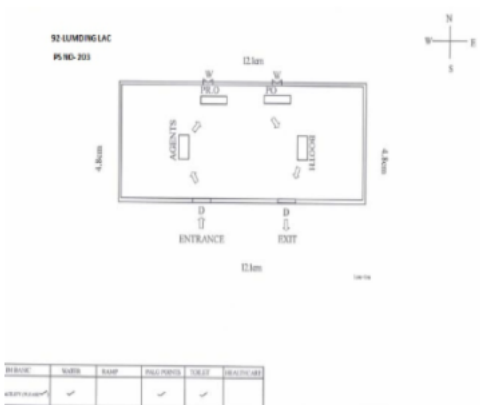

নিৰ্বাচক পঞ্জীয়ন বিষয়াৰ স্বাক্ষৰ

Nazri Naksha

Google Map View

Polling Station Building Front View

ভোটগ্রহন কেন্দ্রৰ সন্মুখৰ দৃশ্য

Cad View

Key MAP View

1 নাম : ফৰিজ উদ্দিন পিতাৰ নাম: কুচুৰ আলী ঘৰ নং : 1 বয়স : 52 লিঙ্গ : পুৰুষ	DTK1864568 ফটো উপলব্ধ	2 নাম : এলাচুন নেচা স্বামীৰ নাম: ফৰিজ উদ্দিন ঘৰ নং : 1 বয়স : 45 লিঙ্গ : মহিলা	DTK1864579 ফটো উপলব্ধ	3 নাম : আব্দুল বাৰিক পিতাৰ নাম: কুচুৰ আলী ঘৰ নং : 1 বয়স : 45 লিঙ্গ : পুৰুষ	DTK1864580 ফটো উপলব্ধ
4 নাম : ছহিনা বেগম স্বামীৰ নাম: আব্দুল বাৰিক ঘৰ নং : 2 বয়স : 42 লিঙ্গ : মহিলা	FRU0016063 ফটো উপলব্ধ	5 নাম : চুৰেতুন নেচা স্বামীৰ নাম: আব্দুল বাইছ ঘৰ নং : 3 বয়স : 81 লিঙ্গ : মহিলা	DTK1864604 ফটো উপলব্ধ	6 নাম : মোহাম্মদ নূৰ হাছান পিতাৰ নাম: মোহাম্মদ আব্দুল বাইছ ঘৰ নং : 3 বয়স : 48 লিঙ্গ : পুৰুষ	DTK1864637 ফটো উপলব্ধ
7 নাম : বসনা বেগম পিতাৰ নাম: আব্দুল বাইছ ঘৰ নং : 3 বয়স : 40 লিঙ্গ : মহিলা	DTK1864659 ফটো উপলব্ধ	8 নাম : হালিমা বেগম স্বামীৰ নাম: নূৰ হাচন ঘৰ নং : 3 বয়স : 31 লিঙ্গ : মহিলা	DTK0334318 ফটো উপলব্ধ	9 নাম : নূৰ জামাল পিতাৰ নাম: আব্দুল বাইছ ঘৰ নং : 8 বয়স : 71 লিঙ্গ : পুৰুষ	DTK1864660 ফটো উপলব্ধ
10 নাম : জয়নব বিবি স্বামীৰ নাম: নূৰ জামাল ঘৰ নং : 8 বয়স : 59 লিঙ্গ : মহিলা	DTK1864671 ফটো উপলব্ধ	S 11 নাম : নাজিৰা বেগম পিতাৰ নাম: নূৰ জামাল ঘৰ নং : 8 বয়স : 28 লিঙ্গ : মহিলা	DTK0492512 ফটো উপলব্ধ	12 নাম : সোংগোল আলী পিতাৰ নাম: মুদৰিছ আলী ঘৰ নং : 5 বয়স : 57 লিঙ্গ : পুৰুষ	DTK1864682 ফটো উপলব্ধ
13 নাম : তৈমুন নেছা স্বামীৰ নাম: সোংগোল আলী ঘৰ নং : 5 বয়স : 54 লিঙ্গ : মহিলা	DTK1864693 ফটো উপলব্ধ	14 নাম : আলা উদ্দিন পিতাৰ নাম: আব্দুল মনাফ ঘৰ নং : 5 বয়স : 52 লিঙ্গ : পুৰুষ	DTK1844764 ফটো উপলব্ধ	15 নাম : আবুল হুছাইন পিতাৰ নাম: সোংগোল আলী ঘৰ নং : 5 বয়স : 32 লিঙ্গ : পুৰুষ	DTK1874459 ফটো উপলব্ধ
16 নাম : হেনা বেগম স্বামীৰ নাম: আবুল হুছেইন ঘৰ নং : 5 বয়স : 31 লিঙ্গ : মহিলা	DTK0012615 ফটো উপলব্ধ	17 নাম : মনৱাৰ হুছেইন পিতাৰ নাম: আলা উদ্দিন ঘৰ নং : 5 বয়স : 28 লিঙ্গ : পুৰুষ	FRU0083154 ফটো উপলব্ধ	18 নাম : ফুলৱাৰ হুছেইন পিতাৰ নাম: আলা উদ্দিন ঘৰ নং : 5 বয়স : 25 লিঙ্গ : পুৰুষ	DTK0651414 ফটো উপলব্ধ
19 নাম : বিবুল হুছাইন পিতাৰ নাম: আলা উদ্দিন ঘৰ নং : 5 বয়স : 22 লিঙ্গ : পুৰুষ	DTK1472323 ফটো উপলব্ধ	20 নাম : নাজমিন নেহাৰ স্বামীৰ নাম: ফুলৱাৰ হুছেইন ঘৰ নং : 5 বয়স : 21 লিঙ্গ : মহিলা	FRU0084608 ফটো উপলব্ধ	21 নাম : বক্তাৰ উদ্দিন পিতাৰ নাম: ইদ্রিছ আলী ঘৰ নং : 6 বয়স : 70 লিঙ্গ : পুৰুষ	DTK1864728 ফটো উপলব্ধ
E 22 নাম : হাৰাতুন নেছা স্বামীৰ নাম: বক্তাৰ উদ্দিন ঘৰ নং : 6 বয়স : 60 লিঙ্গ : মহিলা	DTK1864739 ফটো উপলব্ধ	23 নাম : স্বাজিদ হুছেইন পিতাৰ নাম: বক্তাৰ উদ্দিন ঘৰ নং : 6 বয়স : 28 লিঙ্গ : পুৰুষ	DTK0292870 ফটো উপলব্ধ	24 নাম : বুৰিনা বেগম স্বামীৰ নাম: স্বাজিদ হুছেইন ঘৰ নং : 06 বয়স : 26 লিঙ্গ : মহিলা	DTK2461986 ফটো উপলব্ধ
25 নাম : আসিক উদ্দিন পিতাৰ নাম: ইদ্রিছ আলী ঘৰ নং : 9 বয়স : 46 লিঙ্গ : পুৰুষ	DTK1864762 ফটো উপলব্ধ	26 নাম : ৰাবিয়া খাতুন স্বামীৰ নাম: আসিক উদ্দিন ঘৰ নং : 9 বয়স : 40 লিঙ্গ : মহিলা	DTK1864773 ফটো উপলব্ধ	27 নাম : সফিক উদ্দিন পিতাৰ নাম: ইদ্রিছ আলী ঘৰ নং : 8 বয়স : 51 লিঙ্গ : পুৰুষ	DTK1864784 ফটো উপলব্ধ
28 নাম : আনোৱাৰা বেগম স্বামীৰ নাম: সফিক উদ্দিন ঘৰ নং : 8 বয়স : 45 লিঙ্গ : মহিলা	DTK1864795 ফটো উপলব্ধ	29 নাম : আলফাতুন নেছা পিতাৰ নাম: মকদছ আলী ঘৰ নং : 10 বয়স : 68 লিঙ্গ : মহিলা	DTK1864864 ফটো উপলব্ধ	30 নাম : তাপেশ ঘোষ পিতাৰ নাম: নৰেশ চন্দ্ৰ ঘোষ ঘৰ নং : 11 বয়স : 42 লিঙ্গ : পুৰুষ	DTK1864897 ফটো উপলব্ধ