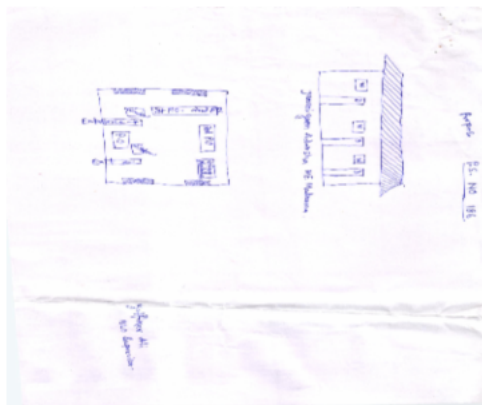

নিৰ্বাচক পঞ্জীয়ন বিষয়াৰ স্বাক্ষৰ

Nazri Naksha

Google Map View

Polling Station Building Front View

ভোটগ্ৰহন কেন্দ্ৰৰ সন্মুখৰ দৃশ্য

Cad View

Key MAP View

1 নাম : মনিৰ উদ্দিন পিতাৰ নাম: আব্দুল জলিল ঘৰ নং : 9 বয়স : 20 লিঙ্গ : পুৰুষ	FRU0157883 ফটো উপলব্ধ	2 নাম : অজিফা বেগম স্বামীৰ নাম: আফজল হুছেইন ঘৰ নং : 13 বয়স : 32 লিঙ্গ : মহিলা	DTK0545442 ফটো উপলব্ধ	3 নাম : জুবৈৰ আহমদ পিতাৰ নাম: মঞ্চদাৰ আলী ঘৰ নং : 90 বয়স : 22 লিঙ্গ : পুৰুষ	DTK2397875 ফটো উপলব্ধ
4 নাম : মেহবুব আলম পিতাৰ নাম: আব্দুল নুৰ ঘৰ নং : 91 বয়স : 26 লিঙ্গ : পুৰুষ	DTK0368142 ফটো উপলব্ধ	5 নাম : অঞ্জুমা বেগম স্বামীৰ নাম: মেহবুব আলম ঘৰ নং : 91 বয়স : 22 লিঙ্গ : মহিলা	DTK2431617 ফটো উপলব্ধ	6 নাম : বাবুল ঘোষ পিতাৰ নাম: পৰেশ চন্দ্ৰ ঘোষ ঘৰ নং : 92 বয়স : 27 লিঙ্গ : পুৰুষ	DTK0678029 ফটো উপলব্ধ
7 নাম : পিয়ালি ঘোষ স্বামীৰ নাম: বাবুল ঘোষ ঘৰ নং : 92 বয়স : 23 লিঙ্গ : মহিলা	DTK2414274 ফটো উপলব্ধ	8 নাম : আজিজুৰ বহমান পিতাৰ নাম: ছামছুল হক ঘৰ নং : 92 বয়স : 22 লিঙ্গ : পুৰুষ	FRU0140186 ফটো উপলব্ধ	9 নাম : তৈবুৰ বহমান পিতাৰ নাম: আব্দুল শুকুৰ ঘৰ নং : 93 বয়স : 47 লিঙ্গ : পুৰুষ	DTK1871530 ফটো উপলব্ধ
10 নাম : বত্না বেগম স্বামীৰ নাম: তৈবুৰ বহমান ঘৰ নং : 93 বয়স : 38 লিঙ্গ : মহিলা	DTK0368233 ফটো উপলব্ধ	11 নাম : আৰিফা নাজমিন স্বামীৰ নাম: মুকচুৰ আহমেদ ঘৰ নং : 96 বয়স : 20 লিঙ্গ : মহিলা	FRU0054445 ফটো উপলব্ধ	12 নাম : আজিমুল হক পিতাৰ নাম: আব্দুল মান্নান ঘৰ নং : 100 বয়স : 21 লিঙ্গ : পুৰুষ	DTK2399400 ফটো উপলব্ধ
13 নাম : নাসিমা বেগম পিতাৰ নাম: মঃ তাজিম উদ্দিন ঘৰ নং : 123-জাৰোনী গাঁও আদৰ্শ এম.এ. স্কুল বয়স : 22 লিঙ্গ : মহিলা	FRU0155317 ফটো উপলব্ধ	# 14 নাম : মোঃ সাহাজাহান আহমেদ পিতাৰ নাম: মোঃ. কপিল উদ্দিন ঘৰ নং : 145 বয়স : 21 লিঙ্গ : পুৰুষ	DTK2398923 ফটো উপলব্ধ	15 নাম : অসীম ঘোষ পিতাৰ নাম: ওৰেবীকা ঘোষ ঘৰ নং : 149 বয়স : 23 লিঙ্গ : পুৰুষ	DTK2414282 ফটো উপলব্ধ
S2 16 নাম : মজিদা খাতুন পিতাৰ নাম: মোহম্মদ আলী ঘৰ নং : 160 বয়স : 24 লিঙ্গ : মহিলা	DTK2398931 ফটো উপলব্ধ	17 নাম : মুস্তা পিতাৰ নাম: মোহম্মদ আলী ঘৰ নং : 160 বয়স : 24 লিঙ্গ : মহিলা	DTK2398949 ফটো উপলব্ধ	18 নাম : মজিদা খাতুন পিতাৰ নাম: মোহম্মদ আলী ঘৰ নং : 160 বয়স : 22 লিঙ্গ : মহিলা	DTK2399582 ফটো উপলব্ধ
19 নাম : পিতিন্দ্ৰ ঘোষ পিতাৰ নাম: লেবেন্দ্ৰ ঘোষ ঘৰ নং : 171 বয়স : 46 লিঙ্গ : পুৰুষ	DTK1871836 ফটো উপলব্ধ	20 নাম : প্ৰাৰ্থনা ৰাণী ঘোষ স্বামীৰ নাম: পিতিন্দ্ৰ ঘোষ ঘৰ নং : 171 বয়স : 42 লিঙ্গ : মহিলা	DTK1871847 ফটো উপলব্ধ	21 নাম : নাজিৰ উদ্দিন পিতাৰ নাম: আবদুল ওয়াহিদ ঘৰ নং : 180 বয়স : 40 লিঙ্গ : পুৰুষ	DTK1873741 ফটো উপলব্ধ
22 নাম : বাবিয়া বেগম স্বামীৰ নাম: নাজিৰ উদ্দিন ঘৰ নং : 180 বয়স : 35 লিঙ্গ : মহিলা	DTK1874915 ফটো উপলব্ধ	23 নাম : জাকিৰ হুছেইন পিতাৰ নাম: ৰমজান আলী ঘৰ নং : 181 বয়স : 34 লিঙ্গ : পুৰুষ	DTK1873843 ফটো উপলব্ধ	24 নাম : বেজিয়া বেগম স্বামীৰ নাম: জাকিৰ হুছেইন ঘৰ নং : 181 বয়স : 30 লিঙ্গ : মহিলা	DTK0311514 ফটো উপলব্ধ
25 নাম : আমজদ আলী পিতাৰ নাম: ৰমজান আলী ঘৰ নং : 182 বয়স : 39 লিঙ্গ : পুৰুষ	DTK1873832 ফটো উপলব্ধ	26 নাম : খুজ্জোদা খাতুন স্বামীৰ নাম: আমজদ আলী ঘৰ নং : 182 বয়স : 34 লিঙ্গ : মহিলা	DTK1875703 ফটো উপলব্ধ	27 নাম : বদৰুল হুছেইন পিতাৰ নাম: ৰমজান আলী ঘৰ নং : 183 বয়স : 31 লিঙ্গ : পুৰুষ	DTK0119149 ফটো উপলব্ধ
28 নাম : ছুলতানা বেগম স্বামীৰ নাম: বদৰুল হুছেইন ঘৰ নং : 183 বয়স : 26 লিঙ্গ : মহিলা	DTK0646174 ফটো উপলব্ধ	29 নাম : আমিনুল ইছলাম পিতাৰ নাম: আব্দুল ওয়াহিদ ঘৰ নং : 184 বয়স : 34 লিঙ্গ : পুৰুষ	DTK1875441 ফটো উপলব্ধ	30 নাম : আলা উদ্দিন পিতাৰ নাম: মতাৰিৰ আলী ঘৰ নং : 184 বয়স : 35 লিঙ্গ : পুৰুষ	DTK1871074 ফটো উপলব্ধ