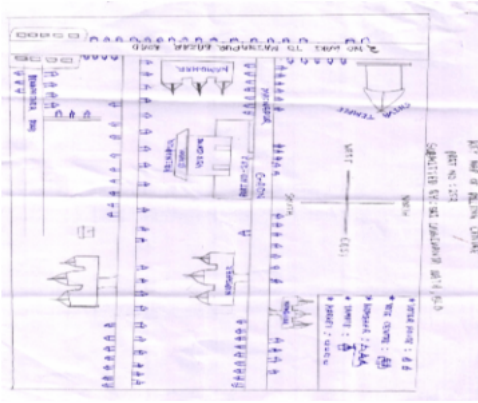

Nazri Naksha