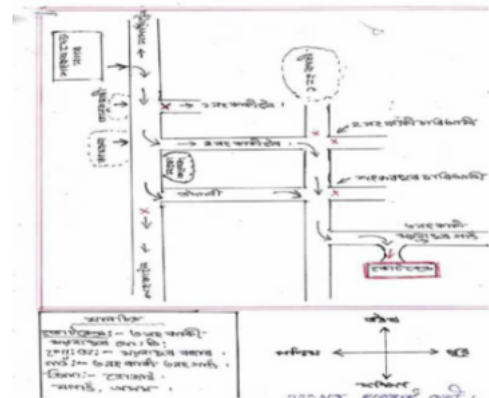

নিৰ্বাচক পঞ্জীয়ন বিষয়াৰ স্বাক্ষৰ

Nazri Naksha

Google Map View

Polling Station Building Front View

ভোটগ্ৰহন কেন্দ্ৰৰ সন্মুখৰ দৃশ্য

Cad View

Key MAP View

1 নাম : কদম নাথ পিতাৰ নাম: বগাৰাম নাথ ঘৰ নং : ১ বয়স : 62 লিঙ্গ : পুৰুষ	DTK2294577 ফটো উপলব্ধ	2 নাম : কবিতা দেবী স্বামীৰ নাম: কদম নাথ ঘৰ নং : ১ বয়স : 55 লিঙ্গ : মহিলা	DTK2294588 ফটো উপলব্ধ	3 নাম : মৰমী দেবী পিতাৰ নাম: কদম নাথ ঘৰ নং : ১ বয়স : 26 লিঙ্গ : মহিলা	DTK0514109 ফটো উপলব্ধ
4 নাম : মালতী দেবী স্বামীৰ নাম: মহেশ্বৰ নাথ ঘৰ নং : ২ বয়স : 41 লিঙ্গ : মহিলা	DTK2294602 ফটো উপলব্ধ	5 নাম : ৰবীন্দ্র নাথ পিতাৰ নাম: পোহৰ নাথ ঘৰ নং : ২ বয়স : 40 লিঙ্গ : পুৰুষ	DTK2294613 ফটো উপলব্ধ	6 নাম : হিৰকজ্যোতি নাথ পিতাৰ নাম: মহেশ্বৰ নাথ ঘৰ নং : ২ বয়স : 27 লিঙ্গ : পুৰুষ	DTK0435990 ফটো উপলব্ধ
7 নাম : দিপেন নাথ পিতাৰ নাম: মহেশ্বৰ নাথ ঘৰ নং : ২ বয়স : 26 লিঙ্গ : পুৰুষ	DTK0513846 ফটো উপলব্ধ	8 নাম : দীপজ্যোতি নাথ পিতাৰ নাম: মহেশ্বৰ নাথ ঘৰ নং : ২ বয়স : 22 লিঙ্গ : পুৰুষ	DTK2419026 ফটো উপলব্ধ	9 নাম : প্ৰতিভা দাস স্বামীৰ নাম: ৰবীন্দ্র নাথ ঘৰ নং : ২ বয়স : 45 লিঙ্গ : মহিলা	DTK1263557 ফটো উপলব্ধ
10 নাম : প্ৰহলাদ নাথ পিতাৰ নাম: কনক নাথ ঘৰ নং : ২০ বয়স : 56 লিঙ্গ : পুৰুষ	DTK2295309 ফটো উপলব্ধ	11 নাম : বদন বৰা পিতাৰ নাম: কানু বৰা ঘৰ নং : ৩ বয়স : 75 লিঙ্গ : পুৰুষ	DTK2294635 ফটো উপলব্ধ	12 নাম : চম্পা বৰা স্বামীৰ নাম: বদন বৰা ঘৰ নং : ৩ বয়স : 62 লিঙ্গ : মহিলা	DTK2294646 ফটো উপলব্ধ
13 নাম : বেনমাই দেবী স্বামীৰ নাম: বদন বৰা ঘৰ নং : ৩ বয়স : 60 লিঙ্গ : মহিলা	DTK2294657 ফটো উপলব্ধ	14 নাম : দুৰ্গা মনি বৰা পিতাৰ নাম: বদন বৰা ঘৰ নং : ৩ বয়স : 28 লিঙ্গ : পুৰুষ	DTK0294413 ফটো উপলব্ধ	15 নাম : ফুলমাই দেবী স্বামীৰ নাম: অৰুণ নাথ ঘৰ নং : ৪ বয়স : 64 লিঙ্গ : মহিলা	DTK2294679 ফটো উপলব্ধ
16 নাম : মালতী ভূমিজ দেবী স্বামীৰ নাম: জোনমনি নাথ ঘৰ নং : ৪ বয়স : 42 লিঙ্গ : মহিলা	DTK1263458 ফটো উপলব্ধ	17 নাম : জোনমনি নাথ মাতৃৰ নাম: ফুলমাই দেবী ঘৰ নং : ৪ বয়স : 35 লিঙ্গ : মহিলা	DTK2294680 ফটো উপলব্ধ	18 নাম : নৰহৰি নাথ পিতাৰ নাম: বহুৰাম নাথ ঘৰ নং : ৫ বয়স : 78 লিঙ্গ : পুৰুষ	DTK2294704 ফটো উপলব্ধ
19 নাম : গধূলী দেবী স্বামীৰ নাম: নৰহৰি নাথ ঘৰ নং : ৫ বয়স : 70 লিঙ্গ : মহিলা	DTK2294715 ফটো উপলব্ধ	20 নাম : হৰেশ্বৰ নাথ পিতাৰ নাম: নৰহৰি নাথ ঘৰ নং : ৫ বয়স : 45 লিঙ্গ : পুৰুষ	DTK2294737 ফটো উপলব্ধ	21 নাম : ৰীমামনি বৰা দেবী স্বামীৰ নাম: হৰেশ্বৰ নাথ ঘৰ নং : ৫ বয়স : 34 লিঙ্গ : মহিলা	DTK0287912 ফটো উপলব্ধ
22 নাম : মনি নাথ মাতৃৰ নাম: পুলিমন নাথ ঘৰ নং : ৬ বয়স : 35 লিঙ্গ : মহিলা	DTK2294759 ফটো উপলব্ধ	23 নাম : সুমি দেবী স্বামীৰ নাম: মনি নাথ ঘৰ নং : ৬ বয়স : 27 লিঙ্গ : মহিলা	DTK0371799 ফটো উপলব্ধ	24 নাম : ৰূপা দেবী স্বামীৰ নাম: পুনানন্দ নাথ ঘৰ নং : ৭ বয়স : 46 লিঙ্গ : মহিলা	DTK2294771 ফটো উপলব্ধ
25 নাম : নয়নমনি নাথ পিতাৰ নাম: পুনানন্দ নাথ ঘৰ নং : ৭ বয়স : 29 লিঙ্গ : পুৰুষ	DTK0296442 ফটো উপলব্ধ	26 নাম : কিৰনবালা দেবী স্বামীৰ নাম: ফালিন্দ্র নাথ ঘৰ নং : ৮ বয়স : 55 লিঙ্গ : মহিলা	DTK2294793 ফটো উপলব্ধ	27 নাম : তপন চন্দ্ৰ নাথ পিতাৰ নাম: ফালিন্দ্র নাথ ঘৰ নং : ৮ বয়স : 42 লিঙ্গ : পুৰুষ	DTK2294806 ফটো উপলব্ধ
28 নাম : জোনা দেবী স্বামীৰ নাম: দিনেশ নাথ ঘৰ নং : ৮ বয়স : 39 লিঙ্গ : মহিলা	DTK2294839 ফটো উপলব্ধ	29 নাম : অঞ্জলী দেবী স্বামীৰ নাম: তপন নাথ ঘৰ নং : ৮ বয়স : 34 লিঙ্গ : মহিলা	DTK2294828 ফটো উপলব্ধ	30 নাম : লক্ষেশ্বৰ হাজৰিকা পিতাৰ নাম: সৰুমন হাজৰিকা ঘৰ নং : ৯ বয়স : 80 লিঙ্গ : পুৰুষ	DTK2294851 ফটো উপলব্ধ