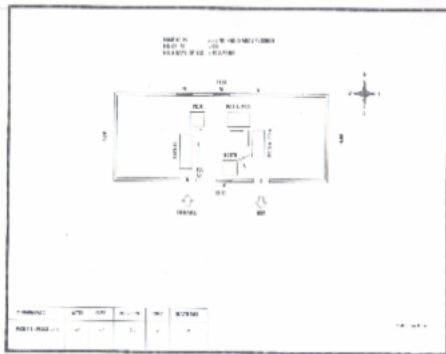

নিৰ্বাচক পঞ্জীয়ন বিষয়াৰ স্বাক্ষৰ

Nazri Naksha

Google Map View

Polling Station Building Front View

ভোটগ্ৰহন কেন্দ্ৰৰ সন্মুখৰ দৃশ্য

Cad View

Key MAP View

1 নাম : কদম নাথ পিতাৰ নাম: বগাৰাম নাথ ঘৰ নং : ১ বয়স : 62 লিঙ্গ : পুৰুষ	DTK2294577 ফটো উপলব্ধ	2 নাম : কবিতা দেবী স্বামীৰ নাম: কদম নাথ ঘৰ নং : ১ বয়স : 55 লিঙ্গ : মহিলা	DTK2294588 ফটো উপলব্ধ	3 নাম : মৰমী দেবী পিতাৰ নাম: কদম নাথ ঘৰ নং : ১ বয়স : 26 লিঙ্গ : মহিলা	DTK0514109 ফটো উপলব্ধ
4 নাম : মালতী দেবী স্বামীৰ নাম: মহেশ্বৰ নাথ ঘৰ নং : ২ বয়স : 41 লিঙ্গ : মহিলা	DTK2294602 ফটো উপলব্ধ	5 নাম : ৰবীন্দ্র নাথ পিতাৰ নাম: পোহৰ নাথ ঘৰ নং : ২ বয়স : 40 লিঙ্গ : পুৰুষ	DTK2294613 ফটো উপলব্ধ	6 নাম : হিৰকজ্যোতি নাথ পিতাৰ নাম: মহেশ্বৰ নাথ ঘৰ নং : ২ বয়স : 27 লিঙ্গ : পুৰুষ	DTK0435990 ফটো উপলব্ধ
7 নাম : দিপেন নাথ পিতাৰ নাম: মহেশ্বৰ নাথ ঘৰ নং : ২ বয়স : 26 লিঙ্গ : পুৰুষ	DTK0513846 ফটো উপলব্ধ	8 নাম : দীপজ্যোতি নাথ পিতাৰ নাম: মহেশ্বৰ নাথ ঘৰ নং : ২ বয়স : 22 লিঙ্গ : পুৰুষ	DTK2419026 ফটো উপলব্ধ	9 নাম : প্ৰতিভা দাস স্বামীৰ নাম: ৰবীন্দ্র নাথ ঘৰ নং : ২ বয়স : 45 লিঙ্গ : মহিলা	DTK1263557 ফটো উপলব্ধ
10 নাম : প্ৰহলাদ নাথ পিতাৰ নাম: কনক নাথ ঘৰ নং : ২০ বয়স : 56 লিঙ্গ : পুৰুষ	DTK2295309 ফটো উপলব্ধ	11 নাম : বদন বৰা পিতাৰ নাম: কানু বৰা ঘৰ নং : ৩ বয়স : 75 লিঙ্গ : পুৰুষ	DTK2294635 ফটো উপলব্ধ	12 নাম : চম্পা বৰা স্বামীৰ নাম: বদন বৰা ঘৰ নং : ৩ বয়স : 62 লিঙ্গ : মহিলা	DTK2294646 ফটো উপলব্ধ
13 নাম : বেনমাই দেবী স্বামীৰ নাম: বদন বৰা ঘৰ নং : ৩ বয়স : 60 লিঙ্গ : মহিলা	DTK2294657 ফটো উপলব্ধ	14 নাম : দুৰ্গা মনি বৰা পিতাৰ নাম: বদন বৰা ঘৰ নং : ৩ বয়স : 28 লিঙ্গ : পুৰুষ	DTK0294413 ফটো উপলব্ধ	15 নাম : ফুলমাই দেবী স্বামীৰ নাম: অৰুণ নাথ ঘৰ নং : ৪ বয়স : 64 লিঙ্গ : মহিলা	DTK2294679 ফটো উপলব্ধ
16 নাম : মালতী ভূমিজ দেবী স্বামীৰ নাম: জোনমনি নাথ ঘৰ নং : ৪ বয়স : 42 লিঙ্গ : মহিলা	DTK1263458 ফটো উপলব্ধ	17 নাম : জোনমনি নাথ মাতৃৰ নাম: ফুলমাই দেবী ঘৰ নং : ৪ বয়স : 35 লিঙ্গ : মহিলা	DTK2294680 ফটো উপলব্ধ	18 নাম : নৰহৰি নাথ পিতাৰ নাম: বহুৰাম নাথ ঘৰ নং : ৫ বয়স : 78 লিঙ্গ : পুৰুষ	DTK2294704 ফটো উপলব্ধ
19 নাম : গধূলী দেবী স্বামীৰ নাম: নৰহৰি নাথ ঘৰ নং : ৫ বয়স : 70 লিঙ্গ : মহিলা	DTK2294715 ফটো উপলব্ধ	20 নাম : হৰেশ্বৰ নাথ পিতাৰ নাম: নৰহৰি নাথ ঘৰ নং : ৫ বয়স : 45 লিঙ্গ : পুৰুষ	DTK2294737 ফটো উপলব্ধ	21 নাম : ৰীমামনি বৰা দেবী স্বামীৰ নাম: হৰেশ্বৰ নাথ ঘৰ নং : ৫ বয়স : 34 লিঙ্গ : মহিলা	DTK0287912 ফটো উপলব্ধ
22 নাম : মনি নাথ মাতৃৰ নাম: পুলিমন নাথ ঘৰ নং : ৬ বয়স : 35 লিঙ্গ : মহিলা	DTK2294759 ফটো উপলব্ধ	23 নাম : সুমি দেবী স্বামীৰ নাম: মনি নাথ ঘৰ নং : ৬ বয়স : 27 লিঙ্গ : মহিলা	DTK0371799 ফটো উপলব্ধ	24 নাম : ৰূপা দেবী স্বামীৰ নাম: পুনানন্দ নাথ ঘৰ নং : ৭ বয়স : 46 লিঙ্গ : মহিলা	DTK2294771 ফটো উপলব্ধ
25 নাম : নয়নমনি নাথ পিতাৰ নাম: পুনানন্দ নাথ ঘৰ নং : ৭ বয়স : 29 লিঙ্গ : পুৰুষ	DTK0296442 ফটো উপলব্ধ	26 নাম : কিৰনবালা দেবী স্বামীৰ নাম: ফালিন্দ্র নাথ ঘৰ নং : ৮ বয়স : 55 লিঙ্গ : মহিলা	DTK2294793 ফটো উপলব্ধ	27 নাম : তপন চন্দ্ৰ নাথ পিতাৰ নাম: ফালিন্দ্র নাথ ঘৰ নং : ৮ বয়স : 42 লিঙ্গ : পুৰুষ	DTK2294806 ফটো উপলব্ধ
28 নাম : জোনা দেবী স্বামীৰ নাম: দিনেশ নাথ ঘৰ নং : ৮ বয়স : 39 লিঙ্গ : মহিলা	DTK2294839 ফটো উপলব্ধ	29 নাম : অঞ্জলী দেবী স্বামীৰ নাম: তপন নাথ ঘৰ নং : ৮ বয়স : 34 লিঙ্গ : মহিলা	DTK2294828 ফটো উপলব্ধ	30 নাম : লক্ষেশ্বৰ হাজৰিকা পিতাৰ নাম: সৰুমন হাজৰিকা ঘৰ নং : ৯ বয়স : 80 লিঙ্গ : পুৰুষ	DTK2294851 ফটো উপলব্ধ