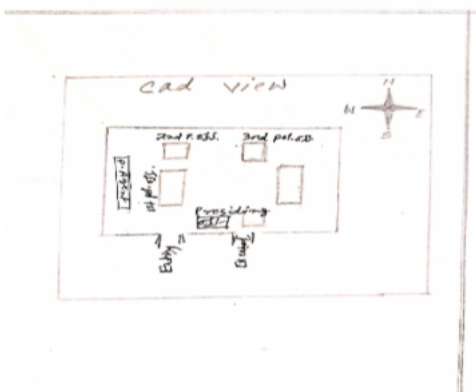

নিৰ্বাচক পঞ্জীয়ন বিষয়াৰ স্বাক্ষৰ

Nazri Naksha

Google Map View

Polling Station Building Front View

ভোটগ্রহন কেন্দ্রৰ সন্মুখৰ দৃশ্য

Cad View

Key MAP View

<p>1 নাম : হৰমোহন দাস পিতাৰ নাম: দেবদাস দাস ঘৰ নং : ১৬০ বয়স : ৪২ লিঙ্গ : পুৰুষ</p>	DTK2290973	<p>2 নাম : লিলিমাই দাস পিতাৰ নাম: হৰমোহন দাস ঘৰ নং : ১৬০ বয়স : 47 লিঙ্গ : মহিলা</p>	DTK2290995	<p>3 নাম : ক্ষীৰকান্ত দাস পিতাৰ নাম: হৰমোহন দাস ঘৰ নং : ১৬০ বয়স : 45 লিঙ্গ : পুৰুষ</p>	DTK2291001
<p>4 নাম : দেউৰাম দাস পিতাৰ নাম: হৰমোহন দাস ঘৰ নং : ১৬০ বয়স : 40 লিঙ্গ : পুৰুষ</p>	DTK2291012	<p>5 নাম : জোনালী দাস স্বামীৰ নাম: ক্ষীৰকান্ত দাস ঘৰ নং : ১৬০ বয়স : 35 লিঙ্গ : মহিলা</p>	DTK0660498	<p>6 নাম : ফুলেশ্বৰী দাস পিতাৰ নাম: হৰমোহন দাস ঘৰ নং : 160 বয়স : 33 লিঙ্গ : মহিলা</p>	DTK2291023
<p>7 নাম : বেখা দাস স্বামীৰ নাম: দেউৰাম দাস ঘৰ নং : ১৬০ বয়স : 31 লিঙ্গ : মহিলা</p>	DTK0271452	<p>8 নাম : বিজমণী দাস মাতৃৰ নাম: লিলিমাই দাস ঘৰ নং : ১৬০ বয়স : 31 লিঙ্গ : মহিলা</p>	DTK1166511	<p>9 নাম : পুনিমাই দাস স্বামীৰ নাম: গোলাপ দাস ঘৰ নং : ১৬১ বয়স : 57 লিঙ্গ : মহিলা</p>	DTK2291045
<p>10 নাম : প্রদীপ দাস পিতাৰ নাম: গোলাপ দাস ঘৰ নং : ১৬১ বয়স : 38 লিঙ্গ : পুৰুষ</p>	DTK2291056	<p>11 নাম : মঞ্জু দাস স্বামীৰ নাম: প্রদীপ দাস ঘৰ নং : ১৬১ বয়স : 34 লিঙ্গ : মহিলা</p>	DTK0271353	<p>12 নাম : তিলক চন্দ্ৰ দাস পিতাৰ নাম: গোলাপ দাস ঘৰ নং : ১৬১ বয়স : 31 লিঙ্গ : পুৰুষ</p>	DTK0052969
<p>13 নাম : সঙ্গীতা দাস স্বামীৰ নাম: তিলক চন্দ্ৰ দাস ঘৰ নং : ১৬১ বয়স : 30 লিঙ্গ : মহিলা</p>	DTK0462374	<p>14 নাম : বঞ্জমণি দাস স্বামীৰ নাম: চুনাৰাম দাস ঘৰ নং : ১৬১ ক বয়স : 26 লিঙ্গ : মহিলা</p>	DTK1397587	<p>15 নাম : মোহন দাস মাতৃৰ নাম: মালতী দাস ঘৰ নং : ১৬১ ক বয়স : 23 লিঙ্গ : পুৰুষ</p>	DTK1384304
<p>16 নাম : মালতী দাস স্বামীৰ নাম: বেবত দাস ঘৰ নং : ১৬১ ক বয়স : 47 লিঙ্গ : মহিলা</p>	DTK0450742	<p>17 নাম : বতন দাস পিতাৰ নাম: বেবত দাস ঘৰ নং : ১৬১ ক বয়স : 29 লিঙ্গ : পুৰুষ</p>	DTK0294280	<p>18 নাম : অনামিকা দাস স্বামীৰ নাম: বতন দাস ঘৰ নং : 161 ক বয়স : 23 লিঙ্গ : মহিলা</p>	FRU0169276
<p>19 নাম : চুনা মনি দাস পিতাৰ নাম: বেবত দাস ঘৰ নং : ১৬১(ক) বয়স : 33 লিঙ্গ : পুৰুষ</p>	DTK0052878	<p>R 20 নাম : মনি দাস অন্যান্য: কমল দাস ঘৰ নং : ১৬২ বয়স : ৪৪ লিঙ্গ : মহিলা</p>	DTK2291078	<p>21 নাম : ৰূপনাৰায়ন দাস পিতাৰ নাম: লালিৰবি দাস ঘৰ নং : ১৬৩ বয়স : 57 লিঙ্গ : পুৰুষ</p>	DTK2291089
<p>22 নাম : ৰাজনাৰায়ন দাস পিতাৰ নাম: লালিৰবি দাস ঘৰ নং : ১৬৩ বয়স : 53 লিঙ্গ : পুৰুষ</p>	DTK2291103	<p>23 নাম : ক্ষীৰমাই দাস স্বামীৰ নাম: ৰূপনাৰায়ন দাস ঘৰ নং : ১৬৩ বয়স : 45 লিঙ্গ : মহিলা</p>	DTK2291090	<p>24 নাম : ধনেশ্বৰী দাস স্বামীৰ নাম: ৰাজনাৰায়ন দাস ঘৰ নং : ১৬৩ বয়স : 44 লিঙ্গ : মহিলা</p>	DTK2291114
<p>25 নাম : ভৰত দাস পিতাৰ নাম: লালিৰবি দাস ঘৰ নং : ১৬৩ বয়স : 42 লিঙ্গ : পুৰুষ</p>	DTK2291158	<p>26 নাম : জিতেন্দ্ৰ দাস পিতাৰ নাম: লালি ৰবি দাস ঘৰ নং : ১৬৩ বয়স : 40 লিঙ্গ : পুৰুষ</p>	DTK0054106	<p>27 নাম : পুটল দাস পিতাৰ নাম: ৰূপনাৰায়ন দাস ঘৰ নং : ১৬৩ বয়স : 30 লিঙ্গ : পুৰুষ</p>	DTK0012926
<p>28 নাম : পিংকু দাস পিতাৰ নাম: ৰূপনাৰায়ন দাস ঘৰ নং : ১৬৩ বয়স : 28 লিঙ্গ : পুৰুষ</p>	DTK0274761	<p>29 নাম : বুদ্ধেশ্বৰ দাস পিতাৰ নাম: ৰূপনাৰায়ন দাস ঘৰ নং : 163 বয়স : 27 লিঙ্গ : পুৰুষ</p>	DTK2459667	<p>30 নাম : দীপ দাস পিতাৰ নাম: ৰাজনাৰায়ন দাস ঘৰ নং : 163 বয়স : 25 লিঙ্গ : পুৰুষ</p>	FRU0044222