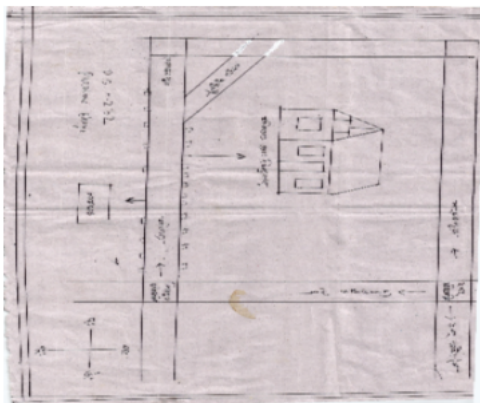

নিৰ্বাচক পঞ্জীয়ন বিষয়াৰ স্বাক্ষৰ

Nazri Naksha

Google Map View

Polling Station Building Front View

ভোটগ্ৰহন কেন্দ্ৰৰ সন্মুখৰ দৃশ্য

Cad View

Key MAP View

1 নাম : চাৰ শইকীয়া স্বামীৰ নাম: চন্দ্ৰকান্ত শইকীয়া ঘৰ নং : 1 বয়স : 55 লিঙ্গ : মহিলা	DTK2144572 ফটো উপলব্ধ	2 নাম : আঞ্জনা শইকীয়া স্বামীৰ নাম: হেমন্ত কুমাৰ নাথ ঘৰ নং : 1 বয়স : 31 লিঙ্গ : মহিলা	DTK2150687 ফটো উপলব্ধ	3 নাম : মামনি বৰা স্বামীৰ নাম: হালিৰাম বৰা ঘৰ নং : 2 বয়স : 67 লিঙ্গ : মহিলা	DTK2144583 ফটো উপলব্ধ
4 নাম : হোমেনচন্দ্ৰ বৰা পিতাৰ নাম: হালিৰাম বৰা ঘৰ নং : 2 বয়স : 40 লিঙ্গ : পুৰুষ	DTK2144594 ফটো উপলব্ধ	5 নাম : পুবালী বৰা স্বামীৰ নাম: মহেন্দ্ৰ বৰা ঘৰ নং : 2 বয়স : 39 লিঙ্গ : মহিলা	DTK0291658 ফটো উপলব্ধ	6 নাম : মহেন্দ্ৰ বৰা পিতাৰ নাম: হালিৰাম বৰা ঘৰ নং : 2 বয়স : 38 লিঙ্গ : পুৰুষ	DTK2144607 ফটো উপলব্ধ
7 নাম : মনি বৰা মাতৃৰ নাম: মামনি বৰা ঘৰ নং : 2 বয়স : 36 লিঙ্গ : পুৰুষ	DTK2144618 ফটো উপলব্ধ	8 নাম : উমেশ্বৰী বৰা স্বামীৰ নাম: গোলাপ বৰা ঘৰ নং : 9 বয়স : 75 লিঙ্গ : মহিলা	DTK2144629 ফটো উপলব্ধ	9 নাম : ভোগেশ্বৰ বৰা পিতাৰ নাম: গোলাপ বৰা ঘৰ নং : 9 বয়স : 53 লিঙ্গ : পুৰুষ	DTK2150676 ফটো উপলব্ধ
10 নাম : বিপিন বৰা পিতাৰ নাম: গোলাপ বৰা ঘৰ নং : 9 বয়স : 51 লিঙ্গ : পুৰুষ	DTK2144641 ফটো উপলব্ধ	11 নাম : বিবি বৰা স্বামীৰ নাম: ভোগেশ্বৰ বৰা ঘৰ নং : 9 বয়স : 47 লিঙ্গ : মহিলা	DTK2144630 ফটো উপলব্ধ	12 নাম : জানমনি বৰা পিতাৰ নাম: গোলাপ বৰা ঘৰ নং : 9 বয়স : 47 লিঙ্গ : পুৰুষ	DTK2144663 ফটো উপলব্ধ
13 নাম : মঞ্জলা বৰা স্বামীৰ নাম: বিপিন বৰা ঘৰ নং : 9 বয়স : 44 লিঙ্গ : মহিলা	DTK2144652 ফটো উপলব্ধ	S 14 নাম : কবিতা বৰা পিতাৰ নাম: ভোগেশ্বৰ বৰা ঘৰ নং : 9 বয়স : 20 লিঙ্গ : মহিলা	FRU0083949 ফটো উপলব্ধ	15 নাম : দিপালী বৰা স্বামীৰ নাম: কমল বৰা ঘৰ নং : 8 বয়স : 42 লিঙ্গ : মহিলা	DTK2144674 ফটো উপলব্ধ
16 নাম : পাঞ্চল বৰা পিতাৰ নাম: কমল বৰা ঘৰ নং : 8 বয়স : 29 লিঙ্গ : পুৰুষ	DTK0385419 ফটো উপলব্ধ	17 নাম : সন্ধ্যা মণি বৰা স্বামীৰ নাম: অজিত বৰা ঘৰ নং : 8 বয়স : 27 লিঙ্গ : মহিলা	DTK1158054 ফটো উপলব্ধ	18 নাম : অজিত বৰা মাতৃৰ নাম: দিপালি বৰা ঘৰ নং : 8 বয়স : 25 লিঙ্গ : পুৰুষ	DTK0622845 ফটো উপলব্ধ
19 নাম : চুমি বৰা মাতৃৰ নাম: দিপালি বৰা ঘৰ নং : 8 বয়স : 23 লিঙ্গ : মহিলা	DTK1223320 ফটো উপলব্ধ	20 নাম : পূৰ্ণা বৰা স্বামীৰ নাম: গুনাই বৰা ঘৰ নং : 5 বয়স : 57 লিঙ্গ : মহিলা	DTK2144696 ফটো উপলব্ধ	21 নাম : বিংকু বৰা পিতাৰ নাম: গুনাই বৰা ঘৰ নং : 5 বয়স : 42 লিঙ্গ : পুৰুষ	DTK2144710 ফটো উপলব্ধ
S 22 নাম : শেউতী বৰা স্বামীৰ নাম: অনুপ ডেকা ঘৰ নং : 5 বয়স : 85 লিঙ্গ : মহিলা	DTK2144709 ফটো উপলব্ধ	23 নাম : পঙ্কজ বৰা পিতাৰ নাম: গুনাই বৰা ঘৰ নং : 5 বয়স : 30 লিঙ্গ : পুৰুষ	DTK0362608 ফটো উপলব্ধ	24 নাম : জ্যোতিকা হাজৰীকা বৰা স্বামীৰ নাম: বিংকু বৰা ঘৰ নং : 5 বয়স : 29 লিঙ্গ : মহিলা	DTK1272897 ফটো উপলব্ধ
S 25 নাম : বন্দনা বৰা পিতাৰ নাম: গুনাই বৰা ঘৰ নং : 5 বয়স : 26 লিঙ্গ : মহিলা	DTK0656660 ফটো উপলব্ধ	26 নাম : ভদ্রাবতী দেৱী স্বামীৰ নাম: বাবুলী নাথ ঘৰ নং : 6 বয়স : 70 লিঙ্গ : মহিলা	DTK2144721 ফটো উপলব্ধ	27 নাম : জিন্টু নাথ পিতাৰ নাম: বাবুলী নাথ ঘৰ নং : 6 বয়স : 53 লিঙ্গ : পুৰুষ	DTK2144732 ফটো উপলব্ধ
28 নাম : মিন্টু নাথ পিতাৰ নাম: বাবুলী নাথ ঘৰ নং : 6 বয়স : 53 লিঙ্গ : পুৰুষ	DTK2144743 ফটো উপলব্ধ	29 নাম : বিজুমনি দেৱী স্বামীৰ নাম: জিন্টু নাথ ঘৰ নং : 6 বয়স : 42 লিঙ্গ : মহিলা	DTK2144765 ফটো উপলব্ধ	30 নাম : ইলা দেৱী স্বামীৰ নাম: মিন্টু নাথ ঘৰ নং : 6 বয়স : 41 লিঙ্গ : মহিলা	DTK2144776 ফটো উপলব্ধ