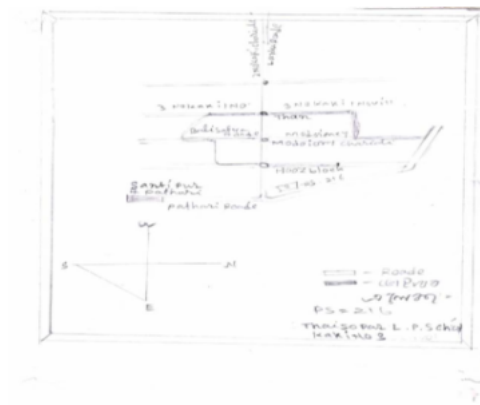

নিৰ্বাচক পঞ্জীয়ন বিষয়াৰ স্বাক্ষৰ

Nazri Naksha

Google Map View

Polling Station Building Front View

ভোটগ্রহন কেন্দ্ৰৰ সন্মুখৰ দৃশ্য

Cad View

Key MAP View

<p>1</p> <p>নাম : উষা কাকতী স্বামীৰ নাম : বাবুল কাকতী ঘৰ নং : ২৫৬ বয়স : 47 লিঙ্গ : মহিলা</p> <p>ফটো উপলব্ধ</p> <p>DTK0108746</p>	<p>2</p> <p>নাম : বাবুল কাকতী পিতাৰ নাম : সোমনাথ কাকতী ঘৰ নং : ২৫৬ বয়স : 60 লিঙ্গ : পুৰুষ</p> <p>ফটো উপলব্ধ</p> <p>DTK2386030</p>	<p>3</p> <p>নাম : লীলীমাই বৰা পিতাৰ নাম : মোহোৰাম বৰা ঘৰ নং : 32 বয়স : 80 লিঙ্গ : মহিলা</p> <p>ফটো উপলব্ধ</p> <p>DTK2407856</p>
<p>4</p> <p>নাম : উজ্জল কাকতি পিতাৰ নাম : টংকেশ্বৰ কাকতি ঘৰ নং : 32 বয়স : 19 লিঙ্গ : পুৰুষ</p> <p>ফটো উপলব্ধ</p> <p>FRU0097469</p>	<p>5</p> <p>নাম : আকলিমা বেগম স্বামীৰ নাম : হামিচ আলী ঘৰ নং : ৩৬ বয়স : 23 লিঙ্গ : মহিলা</p> <p>ফটো উপলব্ধ</p> <p>DTK1195643</p>	<p>6</p> <p>নাম : টংকেশ্বৰ কাকতী পিতাৰ নাম : খগেশ্বৰ কাকতী ঘৰ নং : ৭২ বয়স : 54 লিঙ্গ : পুৰুষ</p> <p>ফটো উপলব্ধ</p> <p>DTK0407742</p>
<p>7</p> <p>নাম : দীপা বৰা স্বামীৰ নাম : টংকেশ্বৰ কাকতী ঘৰ নং : ৭২ বয়স : 43 লিঙ্গ : মহিলা</p> <p>ফটো উপলব্ধ</p> <p>DTK0407841</p>	<p>8</p> <p>নাম : ইবাদুৰ ৰহমান পিতাৰ নাম : মফিজুৰ ৰহমান ঘৰ নং : ৮০ বয়স : 32 লিঙ্গ : পুৰুষ</p> <p>ফটো উপলব্ধ</p> <p>DTK0192096</p>	<p>9</p> <p>নাম : ৰাজমিনা বেগম স্বামীৰ নাম : ইবাদুৰ ৰহমান ঘৰ নং : ৮০ বয়স : 24 লিঙ্গ : মহিলা</p> <p>ফটো উপলব্ধ</p> <p>DTK1125095</p>
<p>10</p> <p>নাম : চৈয়দুৰ ৰহমান পিতাৰ নাম : মফিজুৰ ৰহমান ঘৰ নং : ৮০ বয়স : 32 লিঙ্গ : পুৰুষ</p> <p>ফটো উপলব্ধ</p> <p>DTK0217349</p>	<p>11</p> <p>নাম : মফিজুৰ ৰহমান পিতাৰ নাম : মজিবুৰ ৰহমান ঘৰ নং : ৮০ বয়স : 60 লিঙ্গ : পুৰুষ</p> <p>ফটো উপলব্ধ</p> <p>DTK2386018</p>	<p>12</p> <p>নাম : নুৰজাহান বেগম স্বামীৰ নাম : মফিজুৰ ৰহমান ঘৰ নং : ৮০ বয়স : 55 লিঙ্গ : মহিলা</p> <p>ফটো উপলব্ধ</p> <p>DTK2386029</p>
<p>13</p> <p>নাম : আশা কুমাৰী চৌহান স্বামীৰ নাম : ৰামদুলাৰী চৌহান ঘৰ নং : ৯৮ বয়স : 26 লিঙ্গ : মহিলা</p> <p>ফটো উপলব্ধ</p> <p>DTK1430925</p>	<p>14</p> <p>নাম : চাফিয়া বেগম পিতাৰ নাম : চাফা উদ্দীন ঘৰ নং : 105 বয়স : 126 লিঙ্গ : মহিলা</p> <p>ফটো উপলব্ধ</p> <p>DTK2158896</p>	<p>15</p> <p>নাম : সোনামতি দেবী স্বামীৰ নাম : বলিৰাম চৌহান ঘৰ নং : ১১২ বয়স : 32 লিঙ্গ : মহিলা</p> <p>ফটো উপলব্ধ</p> <p>DTK1196161</p>
<p>16</p> <p>নাম : ৰাহুল আলী পিতাৰ নাম : আমিনুল হক ঘৰ নং : 124 বয়স : 23 লিঙ্গ : পুৰুষ</p> <p>ফটো উপলব্ধ</p> <p>DTK2429991</p>	<p>17</p> <p>নাম : দিপক বৰুৱা পিতাৰ নাম : যোগেন বৰুৱা ঘৰ নং : 155 বয়স : 27 লিঙ্গ : পুৰুষ</p> <p>ফটো উপলব্ধ</p> <p>DTK0408559</p>	<p>18</p> <p>নাম : হৰিমাই বনিয়া পিতাৰ নাম : পদৰাম বনিয়া ঘৰ নং : ১৬১ বয়স : 70 লিঙ্গ : মহিলা</p> <p>ফটো উপলব্ধ</p> <p>DTK2164569</p>
<p>19</p> <p>নাম : দেবজানী বনিয়া পিতাৰ নাম : পদৰাম বনিয়া ঘৰ নং : ১৬১ বয়স : 40 লিঙ্গ : মহিলা</p> <p>ফটো উপলব্ধ</p> <p>DTK2164581</p>	<p>20</p> <p>নাম : পিতাম্বৰ বনিয়া পিতাৰ নাম : দুৰ্গভ বনিয়া ঘৰ নং : 162 বয়স : 75 লিঙ্গ : পুৰুষ</p> <p>ফটো উপলব্ধ</p> <p>DTK2164592</p>	<p>21</p> <p>নাম : চেনীমাই বনিয়া স্বামীৰ নাম : পিতাম্বৰ বনিয়া ঘৰ নং : 162 বয়স : 60 লিঙ্গ : মহিলা</p> <p>ফটো উপলব্ধ</p> <p>DTK2164605</p>
<p>22</p> <p>নাম : মাধৰাম বনিয়া পিতাৰ নাম : পিতাম্বৰ বনিয়া ঘৰ নং : ১৬২ বয়স : 48 লিঙ্গ : পুৰুষ</p> <p>ফটো উপলব্ধ</p> <p>DTK2164616</p>	<p>23</p> <p>নাম : ভোলা বনিয়া পিতাৰ নাম : পিতাম্বৰ বনিয়া ঘৰ নং : 162 বয়স : 43 লিঙ্গ : পুৰুষ</p> <p>ফটো উপলব্ধ</p> <p>DTK2164627</p>	<p>24</p> <p>নাম : পম্পী দাস বনীয়া স্বামীৰ নাম : ভোলা বনিয়া ঘৰ নং : 162 বয়স : 36 লিঙ্গ : মহিলা</p> <p>ফটো উপলব্ধ</p> <p>DTK1890240</p>
<p>25</p> <p>নাম : বিৰেনু বনিয়া পিতাৰ নাম : দুৰ্গভ বনিয়া ঘৰ নং : ১৬৩ বয়স : 70 লিঙ্গ : পুৰুষ</p> <p>ফটো উপলব্ধ</p> <p>DTK2164638</p>	<p>26</p> <p>নাম : ভদেমাই বনিয়া স্বামীৰ নাম : বাপুকন বনিয়া ঘৰ নং : ১৬৩ বয়স : 50 লিঙ্গ : মহিলা</p> <p>ফটো উপলব্ধ</p> <p>DTK2164649</p>	<p>27</p> <p>নাম : ত্ৰৈলোক্য বনিয়া পিতাৰ নাম : বিৰেন বনীয়া ঘৰ নং : ১৬৩ বয়স : 26 লিঙ্গ : পুৰুষ</p> <p>ফটো উপলব্ধ</p> <p>DTK0688184</p>
<p>28</p> <p>নাম : নৱনীতা বৰদলৈ বনিয়া স্বামীৰ নাম : ত্ৰৈলোক্য বনিয়া ঘৰ নং : 163 বয়স : 26 লিঙ্গ : মহিলা</p> <p>ফটো উপলব্ধ</p> <p>FRU0107425</p>	<p>29</p> <p>নাম : বিৰেনু দাস পিতাৰ নাম : কলাৰাম দাস ঘৰ নং : ১৬৪ বয়স : 50 লিঙ্গ : পুৰুষ</p> <p>ফটো উপলব্ধ</p> <p>DTK2164661</p>	<p>30</p> <p>নাম : সবিতা দাস স্বামীৰ নাম : বিৰেন দাস ঘৰ নং : ১৬৪ বয়স : 41 লিঙ্গ : মহিলা</p> <p>ফটো উপলব্ধ</p> <p>DTK2164672</p>