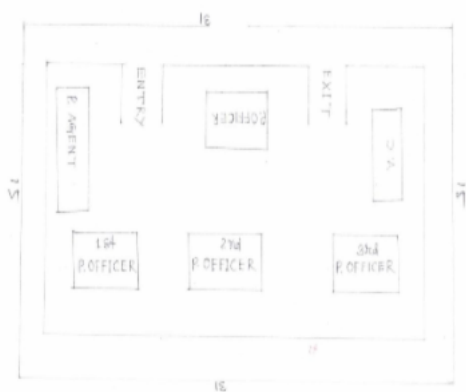

নিৰ্বাচক পঞ্জীয়ন বিষয়াৰ স্বাক্ষৰ

Nazri Naksha

Google Map View

Polling Station Building Front View

ভোটগ্রহন কেন্দ্ৰৰ সন্মুখৰ দৃশ্য

Cad View

Key MAP View

<p>1</p> <p>নাম : উষা কাকতী স্বামীৰ নাম : বাবুল কাকতী ঘৰ নং : ২৫৬ বয়স : 47 লিঙ্গ : মহিলা</p> <p>ফটো উপলব্ধ</p> <p>DTK0108746</p>	<p>2</p> <p>নাম : বাবুল কাকতী পিতাৰ নাম : সোমনাথ কাকতী ঘৰ নং : ২৫৬ বয়স : 60 লিঙ্গ : পুৰুষ</p> <p>ফটো উপলব্ধ</p> <p>DTK2386030</p>	<p>3</p> <p>নাম : লীলীমাই বৰা পিতাৰ নাম : মোহোৰাম বৰা ঘৰ নং : 32 বয়স : 80 লিঙ্গ : মহিলা</p> <p>ফটো উপলব্ধ</p> <p>DTK2407856</p>
<p>4</p> <p>নাম : উজ্জল কাকতি পিতাৰ নাম : টংকেশ্বৰ কাকতি ঘৰ নং : 32 বয়স : 19 লিঙ্গ : পুৰুষ</p> <p>ফটো উপলব্ধ</p> <p>FRU0097469</p>	<p>5</p> <p>নাম : আকলিমা বেগম স্বামীৰ নাম : হামিচ আলী ঘৰ নং : ৩৬ বয়স : 23 লিঙ্গ : মহিলা</p> <p>ফটো উপলব্ধ</p> <p>DTK1195643</p>	<p>6</p> <p>নাম : টংকেশ্বৰ কাকতী পিতাৰ নাম : খগেশ্বৰ কাকতী ঘৰ নং : ৭২ বয়স : 54 লিঙ্গ : পুৰুষ</p> <p>ফটো উপলব্ধ</p> <p>DTK0407742</p>
<p>7</p> <p>নাম : দীপা বৰা স্বামীৰ নাম : টংকেশ্বৰ কাকতী ঘৰ নং : ৭২ বয়স : 43 লিঙ্গ : মহিলা</p> <p>ফটো উপলব্ধ</p> <p>DTK0407841</p>	<p>8</p> <p>নাম : ইবাদুৰ ৰহমান পিতাৰ নাম : মফিজুৰ ৰহমান ঘৰ নং : ৮০ বয়স : 32 লিঙ্গ : পুৰুষ</p> <p>ফটো উপলব্ধ</p> <p>DTK0192096</p>	<p>9</p> <p>নাম : ৰাজমিনা বেগম স্বামীৰ নাম : ইবাদুৰ ৰহমান ঘৰ নং : ৮০ বয়স : 24 লিঙ্গ : মহিলা</p> <p>ফটো উপলব্ধ</p> <p>DTK1125095</p>
<p>10</p> <p>নাম : চৈয়দুৰ ৰহমান পিতাৰ নাম : মফিজুৰ ৰহমান ঘৰ নং : ৮০ বয়স : 32 লিঙ্গ : পুৰুষ</p> <p>ফটো উপলব্ধ</p> <p>DTK0217349</p>	<p>11</p> <p>নাম : মফিজুৰ ৰহমান পিতাৰ নাম : মজিবুৰ ৰহমান ঘৰ নং : ৮০ বয়স : 60 লিঙ্গ : পুৰুষ</p> <p>ফটো উপলব্ধ</p> <p>DTK2386018</p>	<p>12</p> <p>নাম : নুৰজাহান বেগম স্বামীৰ নাম : মফিজুৰ ৰহমান ঘৰ নং : ৮০ বয়স : 55 লিঙ্গ : মহিলা</p> <p>ফটো উপলব্ধ</p> <p>DTK2386029</p>
<p>13</p> <p>নাম : আশা কুমাৰী চৌহান স্বামীৰ নাম : ৰামদুলাৰী চৌহান ঘৰ নং : ৯৮ বয়স : 26 লিঙ্গ : মহিলা</p> <p>ফটো উপলব্ধ</p> <p>DTK1430925</p>	<p>14</p> <p>নাম : চাফিয়া বেগম পিতাৰ নাম : চাফা উদ্দীন ঘৰ নং : 105 বয়স : 126 লিঙ্গ : মহিলা</p> <p>ফটো উপলব্ধ</p> <p>DTK2158896</p>	<p>15</p> <p>নাম : সোনামতি দেবী স্বামীৰ নাম : বলিৰাম চৌহান ঘৰ নং : ১১২ বয়স : 32 লিঙ্গ : মহিলা</p> <p>ফটো উপলব্ধ</p> <p>DTK1196161</p>
<p>16</p> <p>নাম : ৰাহুল আলী পিতাৰ নাম : আমিনুল হক ঘৰ নং : 124 বয়স : 23 লিঙ্গ : পুৰুষ</p> <p>ফটো উপলব্ধ</p> <p>DTK2429991</p>	<p>17</p> <p>নাম : দিপক বৰুৱা পিতাৰ নাম : যোগেন বৰুৱা ঘৰ নং : 155 বয়স : 27 লিঙ্গ : পুৰুষ</p> <p>ফটো উপলব্ধ</p> <p>DTK0408559</p>	<p>18</p> <p>নাম : হৰিমাই বনিয়া পিতাৰ নাম : পদৰাম বনিয়া ঘৰ নং : ১৬১ বয়স : 70 লিঙ্গ : মহিলা</p> <p>ফটো উপলব্ধ</p> <p>DTK2164569</p>
<p>19</p> <p>নাম : দেবজানী বনিয়া পিতাৰ নাম : পদৰাম বনিয়া ঘৰ নং : ১৬১ বয়স : 40 লিঙ্গ : মহিলা</p> <p>ফটো উপলব্ধ</p> <p>DTK2164581</p>	<p>20</p> <p>নাম : পিতাম্বৰ বনিয়া পিতাৰ নাম : দুৰ্গভ বনিয়া ঘৰ নং : 162 বয়স : 75 লিঙ্গ : পুৰুষ</p> <p>ফটো উপলব্ধ</p> <p>DTK2164592</p>	<p>21</p> <p>নাম : চেনীমাই বনিয়া স্বামীৰ নাম : পিতাম্বৰ বনিয়া ঘৰ নং : 162 বয়স : 60 লিঙ্গ : মহিলা</p> <p>ফটো উপলব্ধ</p> <p>DTK2164605</p>
<p>22</p> <p>নাম : মাধৰাম বনিয়া পিতাৰ নাম : পিতাম্বৰ বনিয়া ঘৰ নং : ১৬২ বয়স : 48 লিঙ্গ : পুৰুষ</p> <p>ফটো উপলব্ধ</p> <p>DTK2164616</p>	<p>23</p> <p>নাম : ভোলা বনিয়া পিতাৰ নাম : পিতাম্বৰ বনিয়া ঘৰ নং : 162 বয়স : 43 লিঙ্গ : পুৰুষ</p> <p>ফটো উপলব্ধ</p> <p>DTK2164627</p>	<p>24</p> <p>নাম : পম্পী দাস বনীয়া স্বামীৰ নাম : ভোলা বনিয়া ঘৰ নং : 162 বয়স : 36 লিঙ্গ : মহিলা</p> <p>ফটো উপলব্ধ</p> <p>DTK1890240</p>
<p>25</p> <p>নাম : বিৰেনু বনিয়া পিতাৰ নাম : দুৰ্গভ বনিয়া ঘৰ নং : ১৬৩ বয়স : 70 লিঙ্গ : পুৰুষ</p> <p>ফটো উপলব্ধ</p> <p>DTK2164638</p>	<p>26</p> <p>নাম : ভদেমাই বনিয়া স্বামীৰ নাম : বাপুকন বনিয়া ঘৰ নং : ১৬৩ বয়স : 50 লিঙ্গ : মহিলা</p> <p>ফটো উপলব্ধ</p> <p>DTK2164649</p>	<p>27</p> <p>নাম : ত্ৰৈলোক্য বনিয়া পিতাৰ নাম : বিৰেন বনীয়া ঘৰ নং : ১৬৩ বয়স : 26 লিঙ্গ : পুৰুষ</p> <p>ফটো উপলব্ধ</p> <p>DTK0688184</p>
<p>28</p> <p>নাম : নৱনীতা বৰদলৈ বনিয়া স্বামীৰ নাম : ত্ৰৈলোক্য বনিয়া ঘৰ নং : 163 বয়স : 26 লিঙ্গ : মহিলা</p> <p>ফটো উপলব্ধ</p> <p>FRU0107425</p>	<p>29</p> <p>নাম : বিৰেনু দাস পিতাৰ নাম : কলাৰাম দাস ঘৰ নং : ১৬৪ বয়স : 50 লিঙ্গ : পুৰুষ</p> <p>ফটো উপলব্ধ</p> <p>DTK2164661</p>	<p>30</p> <p>নাম : সবিতা দাস স্বামীৰ নাম : বিৰেন দাস ঘৰ নং : ১৬৪ বয়স : 41 লিঙ্গ : মহিলা</p> <p>ফটো উপলব্ধ</p> <p>DTK2164672</p>