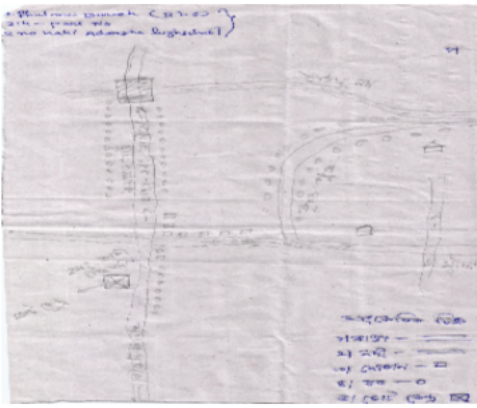

Nazri Naksha