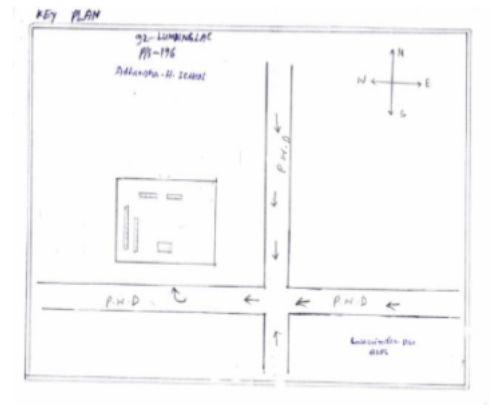

নিৰ্বাচক পঞ্জীয়ন বিষয়াৰ স্বাক্ষৰ

Nazri Naksha

Google Map View

Polling Station Building Front View

ভোটগ্ৰহন কেন্দ্ৰৰ সন্মুখৰ দৃশ্য

Cad View

Key MAP View

1 নাম : মনিৰাম ভৰালী পিতাৰ নাম: ধনেশ্বৰ ভৰালী ঘৰ নং : 1 বয়স : 74 লিঙ্গ : পুৰুষ	DTK1964563 ফটো উপলব্ধ	2 নাম : নিৰ ভৰালী স্বামীৰ নাম: মনিৰাম ভৰালী ঘৰ নং : 1 বয়স : 62 লিঙ্গ : মহিলা	DTK1964574 ফটো উপলব্ধ	3 নাম : আনন্দ ভৰালী পিতাৰ নাম: মনিৰাম ভৰালী ঘৰ নং : 1 বয়স : 42 লিঙ্গ : পুৰুষ	DTK1964596 ফটো উপলব্ধ
4 নাম : ধন ভৰালী পিতাৰ নাম: মনিৰাম ভৰালী ঘৰ নং : 1 বয়স : 38 লিঙ্গ : পুৰুষ	DTK1964609 ফটো উপলব্ধ	5 নাম : দিপ জ্যোতি ভৰালী পিতাৰ নাম: মনি বাম ভৰালী ঘৰ নং : 1 বয়স : 32 লিঙ্গ : পুৰুষ	DTK1970123 ফটো উপলব্ধ	6 নাম : পূজা শইকীয়া (ভৰালী) স্বামীৰ নাম: ধন ভৰালী ঘৰ নং : 1 বয়স : 28 লিঙ্গ : মহিলা	DTK0208439 ফটো উপলব্ধ
7 নাম : বিদিশা ভৰালী স্বামীৰ নাম: আনন্দ ভৰালী ঘৰ নং : 1 বয়স : 26 লিঙ্গ : মহিলা	DTK0405084 ফটো উপলব্ধ	8 নাম : অনিল বৰা পিতাৰ নাম: মানিক বৰা ঘৰ নং : 2 বয়স : 70 লিঙ্গ : পুৰুষ	DTK1964610 ফটো উপলব্ধ	9 নাম : দিপালী বৰা স্বামীৰ নাম: অনিল বৰা ঘৰ নং : 2 বয়স : 57 লিঙ্গ : মহিলা	DTK1964621 ফটো উপলব্ধ
10 নাম : অঞ্জলজ্যোতি বৰা পিতাৰ নাম: অনিল বৰা ঘৰ নং : 2 বয়স : 30 লিঙ্গ : পুৰুষ	DTK0079947 ফটো উপলব্ধ	11 নাম : উমাৰাম বৰা পিতাৰ নাম: সভাৰাম বৰা ঘৰ নং : 3 বয়স : 70 লিঙ্গ : পুৰুষ	DTK1964632 ফটো উপলব্ধ	12 নাম : বিনা বৰা স্বামীৰ নাম: উমাৰাম বৰা ঘৰ নং : 3 বয়স : 58 লিঙ্গ : মহিলা	DTK1964643 ফটো উপলব্ধ
13 নাম : পিকু মণি বৰা পিতাৰ নাম: উমাৰাম বৰা ঘৰ নং : 3 বয়স : 32 লিঙ্গ : পুৰুষ	DTK1964665 ফটো উপলব্ধ	14 নাম : শ্ৰীতি বৰা স্বামীৰ নাম: পিকু মনি বৰা ঘৰ নং : 3 বয়স : 25 লিঙ্গ : মহিলা	DTK0629808 ফটো উপলব্ধ	15 নাম : নিকুমণি বৰা পিতাৰ নাম: উমাৰাম বৰা ঘৰ নং : 3 বয়স : 40 লিঙ্গ : পুৰুষ	DTK1964654 ফটো উপলব্ধ
16 নাম : প্ৰিয়ংকা দেৱী বৰা স্বামীৰ নাম: নিকু মনি বৰা ঘৰ নং : 3 বয়স : 32 লিঙ্গ : মহিলা	DTK0449868 ফটো উপলব্ধ	17 নাম : ক্ষিৰুদ চন্দ্ৰ বৰা পিতাৰ নাম: ধৰ্মকান্ত বৰা ঘৰ নং : 8 বয়স : 56 লিঙ্গ : পুৰুষ	DTK1964687 ফটো উপলব্ধ	18 নাম : অঞ্জনা মজুমদাৰ বৰা স্বামীৰ নাম: ক্ষিৰুদ চন্দ্ৰ বৰা ঘৰ নং : 8 বয়স : 51 লিঙ্গ : মহিলা	DTK0425835 ফটো উপলব্ধ
19 নাম : প্ৰনব জ্যোতি বৰা পিতাৰ নাম: ক্ষিৰোদ চন্দ্ৰ বৰা ঘৰ নং : 8 বয়স : 22 লিঙ্গ : পুৰুষ	DTK1297373 ফটো উপলব্ধ	20 নাম : দিপিকা বৰা স্বামীৰ নাম: দেবকান্ত বৰা ঘৰ নং : 5 বয়স : 46 লিঙ্গ : মহিলা	DTK1964712 ফটো উপলব্ধ	21 নাম : চিমি বৰা পিতাৰ নাম: দেব কান্ত বৰা ঘৰ নং : 5 বয়স : 29 লিঙ্গ : মহিলা	FRU0088013 ফটো উপলব্ধ
22 নাম : মানস বৰা পিতাৰ নাম: দেৱ কান্ত বৰা ঘৰ নং : 5 বয়স : 25 লিঙ্গ : পুৰুষ	DTK0629816 ফটো উপলব্ধ	23 নাম : সৰমাই বৰা স্বামীৰ নাম: ডিম্বেশ্বৰ বৰা ঘৰ নং : 9 বয়স : 67 লিঙ্গ : মহিলা	DTK1964745 ফটো উপলব্ধ	24 নাম : কংকন জ্যোতি বৰা পিতাৰ নাম: ডিম্বেশ্বৰ বৰা ঘৰ নং : 9 বয়স : 37 লিঙ্গ : পুৰুষ	DTK1970043 ফটো উপলব্ধ
25 নাম : অনামিকা বৰা স্বামীৰ নাম: কঙ্কন জ্যোতি বৰা ঘৰ নং : 9 বয়স : 26 লিঙ্গ : মহিলা	BYH0311274 ফটো উপলব্ধ	26 নাম : পূৰ্ণ বৰা পিতাৰ নাম: কলিমন বৰা ঘৰ নং : 8 বয়স : 58 লিঙ্গ : পুৰুষ	DTK1964778 ফটো উপলব্ধ	27 নাম : তুতুমনি বৰা স্বামীৰ নাম: পূৰ্ণ বৰা ঘৰ নং : 8 বয়স : 46 লিঙ্গ : মহিলা	DTK1964789 ফটো উপলব্ধ
28 নাম : গায়ত্ৰী বৰা পিতাৰ নাম: পূৰ্ণ বৰা ঘৰ নং : 8 বয়স : 25 লিঙ্গ : মহিলা	DTK0360263 ফটো উপলব্ধ	29 নাম : দেৱজিত বৰা পিতাৰ নাম: পূৰ্ণ বৰা ঘৰ নং : 8 বয়স : 22 লিঙ্গ : পুৰুষ	DTK1382092 ফটো উপলব্ধ	30 নাম : হেমকান্ত বৰা পিতাৰ নাম: কলিমন বৰা ঘৰ নং : 8 বয়স : 55 লিঙ্গ : পুৰুষ	DTK1964790 ফটো উপলব্ধ