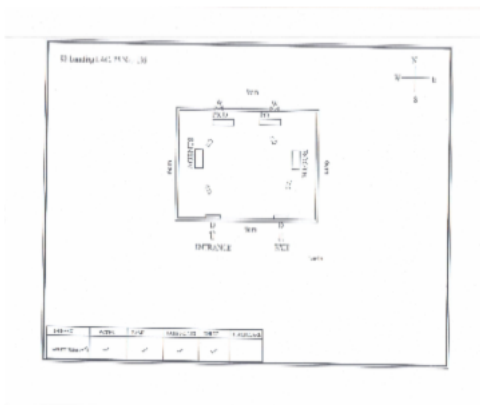

নিৰ্বাচক পঞ্জীয়ন বিষয়াৰ স্বাক্ষৰ

Nazri Naksha

Google Map View

Polling Station Building Front View

ভোটগ্ৰহন কেন্দ্ৰৰ সন্মুখৰ দৃশ্য

Cad View

Key MAP View

1 নাম : মনিৰাম ভৰালী পিতাৰ নাম: ধনেশ্বৰ ভৰালী ঘৰ নং : 1 বয়স : 74 লিঙ্গ : পুৰুষ	DTK1964563 ফটো উপলব্ধ	2 নাম : নিৰ ভৰালী স্বামীৰ নাম: মনিৰাম ভৰালী ঘৰ নং : 1 বয়স : 62 লিঙ্গ : মহিলা	DTK1964574 ফটো উপলব্ধ	3 নাম : আনন্দ ভৰালী পিতাৰ নাম: মনিৰাম ভৰালী ঘৰ নং : 1 বয়স : 42 লিঙ্গ : পুৰুষ	DTK1964596 ফটো উপলব্ধ
4 নাম : ধন ভৰালী পিতাৰ নাম: মনিৰাম ভৰালী ঘৰ নং : 1 বয়স : 38 লিঙ্গ : পুৰুষ	DTK1964609 ফটো উপলব্ধ	5 নাম : দিপ জ্যোতি ভৰালী পিতাৰ নাম: মনি বাম ভৰালী ঘৰ নং : 1 বয়স : 32 লিঙ্গ : পুৰুষ	DTK1970123 ফটো উপলব্ধ	6 নাম : পূজা শইকীয়া (ভৰালী) স্বামীৰ নাম: ধন ভৰালী ঘৰ নং : 1 বয়স : 28 লিঙ্গ : মহিলা	DTK0208439 ফটো উপলব্ধ
7 নাম : বিদিশা ভৰালী স্বামীৰ নাম: আনন্দ ভৰালী ঘৰ নং : 1 বয়স : 26 লিঙ্গ : মহিলা	DTK0405084 ফটো উপলব্ধ	8 নাম : অনিল বৰা পিতাৰ নাম: মানিক বৰা ঘৰ নং : 2 বয়স : 70 লিঙ্গ : পুৰুষ	DTK1964610 ফটো উপলব্ধ	9 নাম : দিপালী বৰা স্বামীৰ নাম: অনিল বৰা ঘৰ নং : 2 বয়স : 57 লিঙ্গ : মহিলা	DTK1964621 ফটো উপলব্ধ
10 নাম : অঞ্জলজ্যোতি বৰা পিতাৰ নাম: অনিল বৰা ঘৰ নং : 2 বয়স : 30 লিঙ্গ : পুৰুষ	DTK0079947 ফটো উপলব্ধ	11 নাম : উমাৰাম বৰা পিতাৰ নাম: সভাৰাম বৰা ঘৰ নং : 3 বয়স : 70 লিঙ্গ : পুৰুষ	DTK1964632 ফটো উপলব্ধ	12 নাম : বিনা বৰা স্বামীৰ নাম: উমাৰাম বৰা ঘৰ নং : 3 বয়স : 58 লিঙ্গ : মহিলা	DTK1964643 ফটো উপলব্ধ
13 নাম : পিকু মণি বৰা পিতাৰ নাম: উমাৰাম বৰা ঘৰ নং : 3 বয়স : 32 লিঙ্গ : পুৰুষ	DTK1964665 ফটো উপলব্ধ	14 নাম : শ্ৰীতি বৰা স্বামীৰ নাম: পিকু মনি বৰা ঘৰ নং : 3 বয়স : 25 লিঙ্গ : মহিলা	DTK0629808 ফটো উপলব্ধ	15 নাম : নিকুমণি বৰা পিতাৰ নাম: উমাৰাম বৰা ঘৰ নং : 3 বয়স : 40 লিঙ্গ : পুৰুষ	DTK1964654 ফটো উপলব্ধ
16 নাম : প্ৰিয়ংকা দেৱী বৰা স্বামীৰ নাম: নিকু মনি বৰা ঘৰ নং : 3 বয়স : 32 লিঙ্গ : মহিলা	DTK0449868 ফটো উপলব্ধ	17 নাম : ক্ষিৰুদ চন্দ্ৰ বৰা পিতাৰ নাম: ধৰ্মকান্ত বৰা ঘৰ নং : 8 বয়স : 56 লিঙ্গ : পুৰুষ	DTK1964687 ফটো উপলব্ধ	18 নাম : অঞ্জনা মজুমদাৰ বৰা স্বামীৰ নাম: ক্ষিৰুদ চন্দ্ৰ বৰা ঘৰ নং : 8 বয়স : 51 লিঙ্গ : মহিলা	DTK0425835 ফটো উপলব্ধ
19 নাম : প্ৰনব জ্যোতি বৰা পিতাৰ নাম: ক্ষিৰোদ চন্দ্ৰ বৰা ঘৰ নং : 8 বয়স : 22 লিঙ্গ : পুৰুষ	DTK1297373 ফটো উপলব্ধ	20 নাম : দিপিকা বৰা স্বামীৰ নাম: দেবকান্ত বৰা ঘৰ নং : 5 বয়স : 46 লিঙ্গ : মহিলা	DTK1964712 ফটো উপলব্ধ	21 নাম : চিমি বৰা পিতাৰ নাম: দেব কান্ত বৰা ঘৰ নং : 5 বয়স : 29 লিঙ্গ : মহিলা	FRU0088013 ফটো উপলব্ধ
22 নাম : মানস বৰা পিতাৰ নাম: দেৱ কান্ত বৰা ঘৰ নং : 5 বয়স : 25 লিঙ্গ : পুৰুষ	DTK0629816 ফটো উপলব্ধ	23 নাম : সৰমাই বৰা স্বামীৰ নাম: ডিম্বেশ্বৰ বৰা ঘৰ নং : 9 বয়স : 67 লিঙ্গ : মহিলা	DTK1964745 ফটো উপলব্ধ	24 নাম : কংকন জ্যোতি বৰা পিতাৰ নাম: ডিম্বেশ্বৰ বৰা ঘৰ নং : 9 বয়স : 37 লিঙ্গ : পুৰুষ	DTK1970043 ফটো উপলব্ধ
25 নাম : অনামিকা বৰা স্বামীৰ নাম: কঙ্কন জ্যোতি বৰা ঘৰ নং : 9 বয়স : 26 লিঙ্গ : মহিলা	BYH0311274 ফটো উপলব্ধ	26 নাম : পূৰ্ণ বৰা পিতাৰ নাম: কলিমন বৰা ঘৰ নং : 8 বয়স : 58 লিঙ্গ : পুৰুষ	DTK1964778 ফটো উপলব্ধ	27 নাম : তুতুমনি বৰা স্বামীৰ নাম: পূৰ্ণ বৰা ঘৰ নং : 8 বয়স : 46 লিঙ্গ : মহিলা	DTK1964789 ফটো উপলব্ধ
28 নাম : গায়ত্ৰী বৰা পিতাৰ নাম: পূৰ্ণ বৰা ঘৰ নং : 8 বয়স : 25 লিঙ্গ : মহিলা	DTK0360263 ফটো উপলব্ধ	29 নাম : দেৱজিত বৰা পিতাৰ নাম: পূৰ্ণ বৰা ঘৰ নং : 8 বয়স : 22 লিঙ্গ : পুৰুষ	DTK1382092 ফটো উপলব্ধ	30 নাম : হেমকান্ত বৰা পিতাৰ নাম: কলিমন বৰা ঘৰ নং : 8 বয়স : 55 লিঙ্গ : পুৰুষ	DTK1964790 ফটো উপলব্ধ