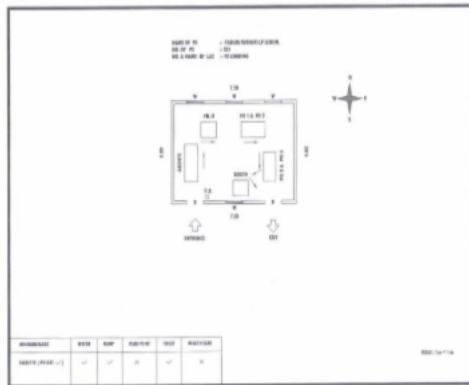

নিৰ্বাচক পঞ্জীয়ন বিষয়াৰ স্বাক্ষৰ

Nazri Naksha

Google Map View

Polling Station Building Front View

ভোটগ্ৰহন কেন্দ্ৰৰ সন্মুখৰ দৃশ্য

Cad View

Key MAP View

1 নাম : সিমবান কৰমকাৰ পিতাৰ নাম : সঞ্জয় কৰমকাৰ ঘৰ নং : 60 বয়স : 20 লিঙ্গ : মহিলা	FRU0017624 ফটো উপলব্ধ	2 নাম : সিমবান কৰমকাৰ পিতাৰ নাম : সঞ্জয় কৰমকাৰ ঘৰ নং : 60 বয়স : 20 লিঙ্গ : মহিলা	FRU0053157 ফটো উপলব্ধ	3 নাম : জয়ন্তী বৰা কলিতা স্বামীৰ নাম : অনন্ত কলিতা অনন্ত কলিতা ঘৰ নং : 62 বয়স : 28 লিঙ্গ : মহিলা	DTK0522276 ফটো উপলব্ধ
4 নাম : হৰেশ্বৰ কলিতা পিতাৰ নাম : নোমল কলিতা ঘৰ নং : 61 বয়স : 47 লিঙ্গ : পুৰুষ	DTK2376923 ফটো উপলব্ধ	5 নাম : অনন্ত কলিতা পিতাৰ নাম : নোমল কলিতা ঘৰ নং : 61 বয়স : 47 লিঙ্গ : পুৰুষ	DTK2376934 ফটো উপলব্ধ	6 নাম : মনি দেবী পিতাৰ নাম : মোহন নাথ ঘৰ নং : 62 বয়স : 42 লিঙ্গ : মহিলা	DTK2038100 ফটো উপলব্ধ
7 নাম : জ্যোতি শইকীয়া পিতাৰ নাম : হেম কান্ত শইকীয়া ঘৰ নং : 85 বয়স : 35 লিঙ্গ : মহিলা	DTK2416592 ফটো উপলব্ধ	8 নাম : প্ৰাঞ্জল শইকীয়া পিতাৰ নাম : পোনো শইকীয়া ঘৰ নং : 85 বয়স : 21 লিঙ্গ : পুৰুষ	DTK2398790 ফটো উপলব্ধ	9 নাম : লাকীইংদৰ দাস পিতাৰ নাম : বনজিত দাস ঘৰ নং : 101 বয়স : 20 লিঙ্গ : পুৰুষ	FRU0079756 ফটো উপলব্ধ
10 নাম : বামকেবল চৌহান পিতাৰ নাম : বমা বদন চৌহান ঘৰ নং : 105 বয়স : 39 লিঙ্গ : পুৰুষ	DTK1483676 ফটো উপলব্ধ	11 নাম : প্ৰমিলা দেবী স্বামীৰ নাম : মহেন্দ্ৰ সৰ্বোজ ঘৰ নং : 135 বয়স : 39 লিঙ্গ : মহিলা	DTK2439040 ফটো উপলব্ধ	12 নাম : শিব কুমাৰ যাদব পিতাৰ নাম : জনাদন যাদব ঘৰ নং : 105 বয়স : 25 লিঙ্গ : পুৰুষ	DTK0564310 ফটো উপলব্ধ
13 নাম : বিক্ৰম সৰ্বোজ পিতাৰ নাম : মহেন্দ্ৰ সৰ্বোজ ঘৰ নং : 105 বয়স : 22 লিঙ্গ : পুৰুষ	DTK1417518 ফটো উপলব্ধ	14 নাম : দীপক সৰ্বোজ অন্যান্য : বিক্ৰম সৰ্বোজ ঘৰ নং : 135 বয়স : 21 লিঙ্গ : পুৰুষ	FRU0045997 ফটো উপলব্ধ	15 নাম : দিম্পল নাথ পিতাৰ নাম : বমেশ নাথ ঘৰ নং : 185 বয়স : 24 লিঙ্গ : পুৰুষ	DTK0521971 ফটো উপলব্ধ
16 নাম : দশৰথ পাশী পিতাৰ নাম : নাথ পাছোবান ঘৰ নং : 188 বয়স : 60 লিঙ্গ : পুৰুষ	DTK2034619 ফটো উপলব্ধ	17 নাম : কিৰণ দেবী স্বামীৰ নাম : দশৰথ পাছোবান ঘৰ নং : 188 বয়স : 50 লিঙ্গ : মহিলা	DTK2034620 ফটো উপলব্ধ	18 নাম : শোভা দেবী স্বামীৰ নাম : বাজু পাশী ঘৰ নং : 148 বয়স : 30 লিঙ্গ : মহিলা	FRU0035626 ফটো উপলব্ধ
19 নাম : বাজু পাশী পিতাৰ নাম : দশৰথ পাশী ঘৰ নং : 188 বয়স : 29 লিঙ্গ : পুৰুষ	DTK0521955 ফটো উপলব্ধ	20 নাম : বাজেশ পাশী মাতৃৰ নাম : কিৰন দেবী ঘৰ নং : 148 বয়স : 23 লিঙ্গ : পুৰুষ	FRU0035618 ফটো উপলব্ধ	21 নাম : লোচন নাথ পিতাৰ নাম : প্ৰভাত নাথ ঘৰ নং : 188 বয়স : 33 লিঙ্গ : পুৰুষ	DTK2377244 ফটো উপলব্ধ
22 নাম : পূৰ্ণ বৰা পিতাৰ নাম : বাপুৰাম বৰা ঘৰ নং : 150 বয়স : 48 লিঙ্গ : পুৰুষ	DTK2034686 ফটো উপলব্ধ	23 নাম : বঞ্জ বৰা স্বামীৰ নাম : পূৰ্ণ বৰা ঘৰ নং : 150 বয়স : 45 লিঙ্গ : মহিলা	DTK2034697 ফটো উপলব্ধ	24 নাম : বৈকুণ্ঠ বৰা পিতাৰ নাম : বাপুৰাম বৰা ঘৰ নং : 150 বয়স : 45 লিঙ্গ : পুৰুষ	DTK2034711 ফটো উপলব্ধ
25 নাম : প্ৰণতী বৰা স্বামীৰ নাম : বৈকুণ্ঠ বৰা ঘৰ নং : 150 বয়স : 39 লিঙ্গ : মহিলা	DTK0044149 ফটো উপলব্ধ	26 নাম : বিশ্ব বৰা পিতাৰ নাম : ৰূপৰাম বৰা ঘৰ নং : 151 বয়স : 48 লিঙ্গ : পুৰুষ	DTK2034733 ফটো উপলব্ধ	27 নাম : গীতু মণি ৰাজখোৱা বৰা স্বামীৰ নাম : বিশ্ব বৰা ঘৰ নং : 151 বয়স : 45 লিঙ্গ : মহিলা	DTK2034744 ফটো উপলব্ধ
28 নাম : ভাৰত বৰা পিতাৰ নাম : বিশ্ব বৰা ঘৰ নং : 151 বয়স : 22 লিঙ্গ : পুৰুষ	DTK2436624 ফটো উপলব্ধ	29 নাম : মহেন্দ্ৰ দাস পিতাৰ নাম : উপেন দাস ঘৰ নং : 152 বয়স : 55 লিঙ্গ : পুৰুষ	DTK2034777 ফটো উপলব্ধ	30 নাম : মনিকা দাস স্বামীৰ নাম : মহেন্দ্ৰ দাস ঘৰ নং : 152 বয়স : 50 লিঙ্গ : মহিলা	DTK2034788 ফটো উপলব্ধ