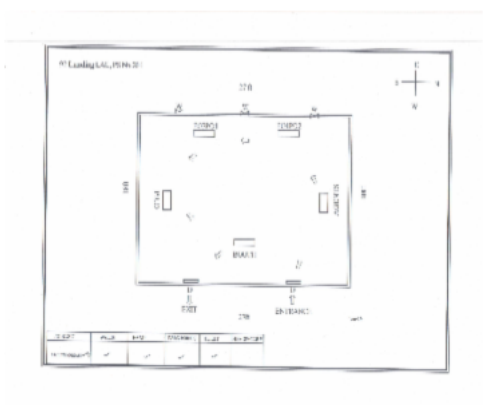

নিৰ্বাচক পঞ্জীয়ন বিষয়াৰ স্বাক্ষৰ

Nazri Naksha

Google Map View

Polling Station Building Front View

ভোটগ্ৰহন কেন্দ্ৰৰ সন্মুখৰ দৃশ্য

Cad View

Key MAP View

1 নাম : গোবিন্দ দাস পিতাৰ নাম: নগৰবাসী দাস ঘৰ নং : 2 বয়স : 60 লিঙ্গ : পুৰুষ	DTK2044588 ফটো উপলব্ধ	2 নাম : পুষ্পৰানী দাস স্বামীৰ নাম: গোবিন্দ দাস ঘৰ নং : 2 বয়স : 52 লিঙ্গ : মহিলা	DTK2044599 ফটো উপলব্ধ	3 নাম : হাৰাধন দাস পিতাৰ নাম: গোবিন্দ দাস ঘৰ নং : 2 বয়স : 39 লিঙ্গ : পুৰুষ	DTK2044602 ফটো উপলব্ধ
4 নাম : পঙ্কজ দাস পিতাৰ নাম: গোবিন্দ দাস ঘৰ নং : 2 বয়স : 34 লিঙ্গ : পুৰুষ	DTK2044613 ফটো উপলব্ধ	5 নাম : টংকেশ্বৰ দাস পিতাৰ নাম: গোবিন্দ দাস ঘৰ নং : 2 বয়স : 31 লিঙ্গ : পুৰুষ	DTK2377857 ফটো উপলব্ধ	6 নাম : বাহুল দাস পিতাৰ নাম: গোবিন্দ দাস ঘৰ নং : 02 বয়স : 27 লিঙ্গ : পুৰুষ	DTK1143726 ফটো উপলব্ধ
7 নাম : সুমিতা হাজং দাস স্বামীৰ নাম: পংকজ দাস ঘৰ নং : 2 বয়স : 26 লিঙ্গ : মহিলা	DTK0569830 ফটো উপলব্ধ	8 নাম : বংকেশ্বৰ দাস পিতাৰ নাম: কান্ত কুমাৰ দাস ঘৰ নং : 3 বয়স : 34 লিঙ্গ : পুৰুষ	DTK1404300 ফটো উপলব্ধ	9 নাম : অঞ্জলী দাস স্বামীৰ নাম: বংকেশ্বৰ দাস ঘৰ নং : 9 বয়স : 24 লিঙ্গ : মহিলা	DTK1253988 ফটো উপলব্ধ
10 নাম : ময়না বৰদলৈ পিতাৰ নাম: লতিক বৰদলৈ ঘৰ নং : 8 বয়স : 65 লিঙ্গ : পুৰুষ	DTK2044646 ফটো উপলব্ধ	11 নাম : কবিতা বৰদলৈ স্বামীৰ নাম: ময়না বৰদলৈ ঘৰ নং : 8 বয়স : 55 লিঙ্গ : মহিলা	DTK2044657 ফটো উপলব্ধ	12 নাম : নিৰ্মালী বৰদলৈ স্বামীৰ নাম: তোলেণ বৰদলৈ ঘৰ নং : 8 বয়স : 34 লিঙ্গ : মহিলা	DTK2044679 ফটো উপলব্ধ
13 নাম : তপন বৰদলৈ পিতাৰ নাম: মইনা বৰদলৈ ঘৰ নং : 4 বয়স : 25 লিঙ্গ : পুৰুষ	FRU0063214 ফটো উপলব্ধ	14 নাম : স্বপন বৰদলৈ পিতাৰ নাম: মইনা বৰদলৈ ঘৰ নং : 04 বয়স : 22 লিঙ্গ : পুৰুষ	FRU0063248 ফটো উপলব্ধ	15 নাম : প্রতাপ দাস পিতাৰ নাম: গোপাল দাস ঘৰ নং : 05 বয়স : 39 লিঙ্গ : পুৰুষ	DTK2044760 ফটো উপলব্ধ
16 নাম : মৰম শইকীয়া স্বামীৰ নাম: প্রতাপ দাস ঘৰ নং : 05 বয়স : 35 লিঙ্গ : মহিলা	FRU0124610 ফটো উপলব্ধ	17 নাম : সন্ধ্যাৰানী দেবী স্বামীৰ নাম: গোপাল দাস ঘৰ নং : 06 বয়স : 65 লিঙ্গ : মহিলা	DTK2044737 ফটো উপলব্ধ	18 নাম : দীপক দাস পিতাৰ নাম: গোপাল দাস ঘৰ নং : 6 বয়স : 42 লিঙ্গ : পুৰুষ	DTK2044748 ফটো উপলব্ধ
19 নাম : প্রমিলা দাস স্বামীৰ নাম: দীপক দাস ঘৰ নং : 6 বয়স : 35 লিঙ্গ : মহিলা	DTK0173898 ফটো উপলব্ধ	20 নাম : সুভাষ চন্দ্ৰ ৰায় পিতাৰ নাম: উমেশচন্দ্ৰ ৰায় ঘৰ নং : 9 বয়স : 75 লিঙ্গ : পুৰুষ	DTK2044771 ফটো উপলব্ধ	21 নাম : পাৰুলভালা ৰায় স্বামীৰ নাম: সুভাষ ৰায় ঘৰ নং : 9 বয়স : 65 লিঙ্গ : মহিলা	DTK2044782 ফটো উপলব্ধ
22 নাম : নিতাই চন্দ্ৰ ৰায় পিতাৰ নাম: সুভাষ চন্দ্ৰ ৰায় ঘৰ নং : 9 বয়স : 33 লিঙ্গ : পুৰুষ	DTK2044817 ফটো উপলব্ধ	23 নাম : বিশ্বজিত ৰায় পিতাৰ নাম: সুভাস ৰায় ঘৰ নং : 9 বয়স : 27 লিঙ্গ : পুৰুষ	DTK0458448 ফটো উপলব্ধ	24 নাম : সঞ্জিতা দাস ৰায় স্বামীৰ নাম: নিতাই চন্দ্ৰ ৰায় ঘৰ নং : 9 বয়স : 26 লিঙ্গ : মহিলা	DTK0495564 ফটো উপলব্ধ
25 নাম : চিৰঞ্জিৎ ৰায় পিতাৰ নাম: সুভাষ চন্দ্ৰ ৰায় ঘৰ নং : 7 / পাট নং - 222 বয়স : 31 লিঙ্গ : পুৰুষ	DTK2437473 ফটো উপলব্ধ	26 নাম : প্রদীপ দাস পিতাৰ নাম: গোপাল দাস ঘৰ নং : 08 বয়স : 32 লিঙ্গ : পুৰুষ	FRU0124297 ফটো উপলব্ধ	27 নাম : পূৰ্ণিমা দাস স্বামীৰ নাম: প্রদীপ দাস ঘৰ নং : 08 বয়স : 28 লিঙ্গ : মহিলা	FRU0122754 ফটো উপলব্ধ
28 নাম : কৃষ্ণ নাথ পিতাৰ নাম: মনিৰাম নাথ ঘৰ নং : 9 বয়স : 45 লিঙ্গ : পুৰুষ	DTK2044862 ফটো উপলব্ধ	29 নাম : ৰূপা দেবী স্বামীৰ নাম: কৃষ্ণ নাথ ঘৰ নং : 9 বয়স : 39 লিঙ্গ : মহিলা	DTK2044873 ফটো উপলব্ধ	30 নাম : অৰুণ কলিতা পিতাৰ নাম: ভৃগু কলিতা ঘৰ নং : 10 বয়স : 56 লিঙ্গ : পুৰুষ	DTK2044884 ফটো উপলব্ধ