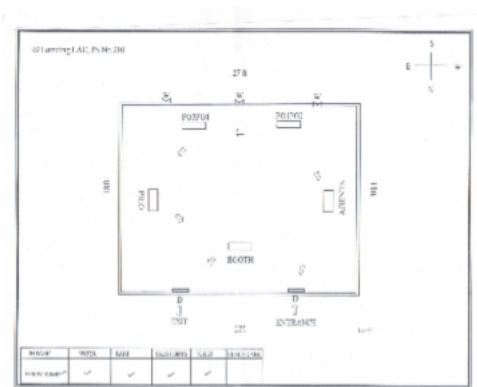

নিৰ্বাচক পঞ্জীয়ন বিষয়াৰ স্বাক্ষৰ

Nazri Naksha

Google Map View

Polling Station Building Front View

ভোটগ্ৰহন কেন্দ্ৰৰ সন্মুখৰ দৃশ্য

Cad View

Key MAP View

|   |                          |   |                          |   |                          |
|---|--------------------------|---|--------------------------|---|--------------------------|
| 1<br>নাম : দিপাংকৰ বৰা<br>পিতাৰ নাম: গোলাপ বৰা<br>ঘৰ নং : 0<br>বয়স : 30 লিঙ্গ : পুৰুষ                    | DTK1482106<br>ফটো উপলব্ধ | 2<br>নাম : বীনামাই বৰা<br>স্বামীৰ নাম: দিপাংকৰ বৰা<br>ঘৰ নং : 0<br>বয়স : 24 লিঙ্গ : মহিলা      | DTK0629014<br>ফটো উপলব্ধ | 3<br>নাম : নৰ্মদা দেৱী<br>স্বামীৰ নাম: লালবাহাদুৰ ছেত্ৰী<br>ঘৰ নং : 1<br>বয়স : 75 লিঙ্গ : মহিলা  | DTK2104565<br>ফটো উপলব্ধ |
| 4<br>নাম : দুৰ্গা ছেত্ৰী<br>পিতাৰ নাম: লালবাহাদুৰ ছেত্ৰী<br>ঘৰ নং : 1<br>বয়স : 53 লিঙ্গ : পুৰুষ          | DTK2104576<br>ফটো উপলব্ধ | 5<br>নাম : বাম ছেত্ৰী<br>পিতাৰ নাম: লালবাহাদুৰ ছেত্ৰী<br>ঘৰ নং : 1<br>বয়স : 49 লিঙ্গ : মহিলা   | DTK2104598<br>ফটো উপলব্ধ | 6<br>নাম : লক্ষ্মণ ছেত্ৰী<br>পিতাৰ নাম: লালবাহাদুৰ ছেত্ৰী<br>ঘৰ নং : 1<br>বয়স : 49 লিঙ্গ : মহিলা | DTK2104601<br>ফটো উপলব্ধ |
| 7<br>নাম : তাৰা দেৱী<br>স্বামীৰ নাম: দুৰ্গা ছেত্ৰী<br>ঘৰ নং : 1<br>বয়স : 41 লিঙ্গ : মহিলা                | DTK2104587<br>ফটো উপলব্ধ | 8<br>নাম : জিত ছেত্ৰী<br>পিতাৰ নাম: লাল বাহাদুৰ ছেত্ৰী<br>ঘৰ নং : 1<br>বয়স : 39 লিঙ্গ : পুৰুষ  | DTK0208348<br>ফটো উপলব্ধ | 9<br>নাম : নমিতা দেৱী<br>স্বামীৰ নাম: জিত চেত্ৰী<br>ঘৰ নং : 1<br>বয়স : 33 লিঙ্গ : মহিলা          | DTK0656843<br>ফটো উপলব্ধ |
| 10<br>নাম : দিল ছেত্ৰী<br>পিতাৰ নাম: লাল বাহাদুৰ ছেত্ৰী<br>ঘৰ নং : 1<br>বয়স : 30 লিঙ্গ : পুৰুষ           | DTK0208397<br>ফটো উপলব্ধ | 11<br>নাম : অন ছেত্ৰী<br>স্বামীৰ নাম: দিল চেত্ৰী<br>ঘৰ নং : 1<br>বয়স : 23 লিঙ্গ : মহিলা        | DTK2425239<br>ফটো উপলব্ধ | 12<br>নাম : নৰেন্দু দাস<br>পিতাৰ নাম: গণেশ দাস<br>ঘৰ নং : 2<br>বয়স : 68 লিঙ্গ : পুৰুষ            | DTK2104612<br>ফটো উপলব্ধ |
| 13<br>নাম : লিলিমাই দাস<br>স্বামীৰ নাম: নৰেন দাস<br>ঘৰ নং : 2<br>বয়স : 55 লিঙ্গ : মহিলা                  | DTK2104623<br>ফটো উপলব্ধ | 14<br>নাম : অমিত দাস<br>পিতাৰ নাম: নৰেন দাস<br>ঘৰ নং : 2<br>বয়স : 37 লিঙ্গ : পুৰুষ             | DTK2111479<br>ফটো উপলব্ধ | 15<br>নাম : অঞ্জলী দাস<br>স্বামীৰ নাম: দেউৰাম দাস<br>ঘৰ নং : 2<br>বয়স : 34 লিঙ্গ : মহিলা         | DTK0079889<br>ফটো উপলব্ধ |
| 16<br>নাম : সত্যজিত দাস<br>পিতাৰ নাম: নৰেন্দু দাস<br>ঘৰ নং : 02 / পাট নো - 228<br>বয়স : 24 লিঙ্গ : পুৰুষ | DTK2444800<br>ফটো উপলব্ধ | 17<br>নাম : পদ্ম দাস<br>পিতাৰ নাম: বজো দাস<br>ঘৰ নং : 3<br>বয়স : 55 লিঙ্গ : মহিলা              | DTK2104634<br>ফটো উপলব্ধ | 18<br>নাম : গোলাপী দাস<br>স্বামীৰ নাম: পদ্ম দাস<br>ঘৰ নং : 3<br>বয়স : 48 লিঙ্গ : মহিলা           | DTK2104645<br>ফটো উপলব্ধ |
| 19<br>নাম : শ্যাম দাস<br>পিতাৰ নাম: পদ্ম দাস<br>ঘৰ নং : 3<br>বয়স : 35 লিঙ্গ : পুৰুষ                      | DTK2384078<br>ফটো উপলব্ধ | 20<br>নাম : পুষ্প দাস<br>পিতাৰ নাম: পদ্ম দাস<br>ঘৰ নং : 3<br>বয়স : 30 লিঙ্গ : পুৰুষ            | DTK2384089<br>ফটো উপলব্ধ | 21<br>নাম : সৰস্বতী দাস<br>স্বামীৰ নাম: শ্যাম দাস<br>ঘৰ নং : 3<br>বয়স : 29 লিঙ্গ : মহিলা         | DTK0129528<br>ফটো উপলব্ধ |
| 22<br>নাম : সোনাৰাম দাস<br>পিতাৰ নাম: সবুনাথ দাস<br>ঘৰ নং : 8<br>বয়স : 59 লিঙ্গ : পুৰুষ                  | DTK2104656<br>ফটো উপলব্ধ | 23<br>নাম : ৰেৱতী দাস<br>স্বামীৰ নাম: সোনাৰাম দাস<br>ঘৰ নং : 8<br>বয়স : 57 লিঙ্গ : মহিলা       | DTK2104667<br>ফটো উপলব্ধ | 24<br>নাম : শান্তনু দাস<br>পিতাৰ নাম: সোনাৰাম দাস<br>ঘৰ নং : 8<br>বয়স : 38 লিঙ্গ : মহিলা         | DTK2104678<br>ফটো উপলব্ধ |
| 25<br>নাম : তুষা ৰানী দাস<br>স্বামীৰ নাম: শান্তনু কুমাৰ দাস<br>ঘৰ নং : 8<br>বয়স : 38 লিঙ্গ : মহিলা       | DTK2383337<br>ফটো উপলব্ধ | 26<br>নাম : সুশীল কুমাৰ দাস<br>পিতাৰ নাম: সোনাৰাম দাস<br>ঘৰ নং : 8<br>বয়স : 34 লিঙ্গ : পুৰুষ   | DTK2383735<br>ফটো উপলব্ধ | 27<br>নাম : গুণমাই দাস<br>স্বামীৰ নাম: ইঠাৰাম দাস<br>ঘৰ নং : 5<br>বয়স : 65 লিঙ্গ : মহিলা         | DTK2104690<br>ফটো উপলব্ধ |
| 28<br>নাম : ৰিতুমণি দাস<br>পিতাৰ নাম: ইঠাৰাম দাস<br>ঘৰ নং : 5<br>বয়স : 44 লিঙ্গ : পুৰুষ                  | DTK2104703<br>ফটো উপলব্ধ | 29<br>নাম : ৰীতমনি দেৱী দাস<br>স্বামীৰ নাম: ৰীতুমান দাস<br>ঘৰ নং : 5<br>বয়স : 25 লিঙ্গ : মহিলা | DTK0483230<br>ফটো উপলব্ধ | 30<br>নাম : চন্দ্ৰ দাস<br>পিতাৰ নাম: কোমল দাস<br>ঘৰ নং : 6<br>বয়স : 68 লিঙ্গ : পুৰুষ             | DTK2104714<br>ফটো উপলব্ধ |