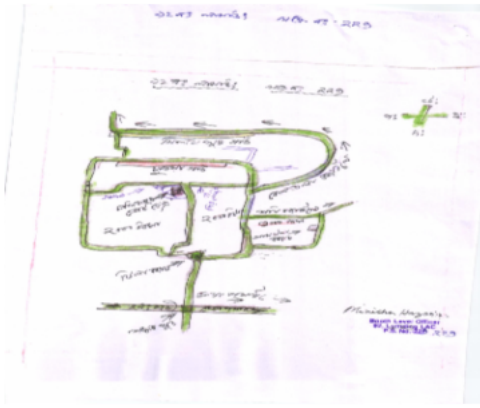

নিৰ্বাচক পঞ্জীয়ন বিষয়াৰ স্বাক্ষৰ

Nazri Naksha

Google Map View

Polling Station Building Front View

ভোটগ্ৰহন কেন্দ্ৰৰ সন্মুখৰ দৃশ্য

Cad View

Key MAP View

1 নাম : বঞ্জ চুটিয়া আসে স্বামীৰ নাম: পদুমী বৰুৱা বৰুৱা ঘৰ নং : ১ বয়স : 30 লিঙ্গ : মহিলা	DTK1467422 ফটো উপলব্ধ	2 নাম : অতুল হাজৰীকা মাতৃৰ নাম: ক্ষেত্ৰ মোহন হাজৰীকা ঘৰ নং : ২২ বয়স : 52 লিঙ্গ : পুৰুষ	DTK2121597 ফটো উপলব্ধ	3 নাম : চুমি হাজৰীকা স্বামীৰ নাম: অতুল হাজৰীকা ঘৰ নং : ২২ বয়স : 35 লিঙ্গ : মহিলা	DTK2384512 ফটো উপলব্ধ
4 নাম : মানুৰেল চাংমা পিতাৰ নাম: ৰাজেন চাংমা ঘৰ নং : ২৩ বয়স : 64 লিঙ্গ : পুৰুষ	DTK0239343 ফটো উপলব্ধ	5 নাম : চুছিলা চাংমা স্বামীৰ নাম: মানুৰেল চাংমা ঘৰ নং : ২৩ বয়স : 49 লিঙ্গ : মহিলা	DTK0240333 ফটো উপলব্ধ	6 নাম : আগিতা সাংগমা পিতাৰ নাম: মানুৰেল সাংগমা ঘৰ নং : ২৩ বয়স : 22 লিঙ্গ : পুৰুষ	DTK1365501 ফটো উপলব্ধ
7 নাম : চজিন চাংমা পিতাৰ নাম: মানুৰেল চাংমা ঘৰ নং : ২৩ বয়স : 29 লিঙ্গ : পুৰুষ	DTK0239723 ফটো উপলব্ধ	8 নাম : ৰেবতী বৰা স্বামীৰ নাম: ৰোনো বৰা ঘৰ নং : 24 বয়স : 75 লিঙ্গ : মহিলা	FRU0014738 ফটো উপলব্ধ	9 নাম : কবিতা হাজৰীকা স্বামীৰ নাম: ৰাজু হাজৰীকা ঘৰ নং : 24 বয়স : 40 লিঙ্গ : মহিলা	DTK0562736 ফটো উপলব্ধ
10 নাম : বিশুজিত হাজৰীকা পিতাৰ নাম: ৰাজু হাজৰীকা ঘৰ নং : 24 বয়স : 22 লিঙ্গ : পুৰুষ	FRU0087924 ফটো উপলব্ধ	11 নাম : আবিনাশ চাংমা পিতাৰ নাম: শক্তি মাৰাক ঘৰ নং : ২৫ বয়স : 49 লিঙ্গ : পুৰুষ	DTK1143809 ফটো উপলব্ধ	12 নাম : চুনিলা মাৰাক স্বামীৰ নাম: আবিনাশ চাংমা ঘৰ নং : ২৫ বয়স : 43 লিঙ্গ : মহিলা	DTK1143767 ফটো উপলব্ধ
13 নাম : ৰেঙ্গুপ মাৰাক পিতাৰ নাম: আবিনাশ চাংমা ঘৰ নং : 25 বয়স : 21 লিঙ্গ : পুৰুষ	FRU0018101 ফটো উপলব্ধ	14 নাম : বিপ্লব বৰা পিতাৰ নাম: হিৰণ্য বৰা ঘৰ নং : 26 / পাট নং - 229 বয়স : 22 লিঙ্গ : পুৰুষ	DTK2433381 ফটো উপলব্ধ	15 নাম : অৰ্পনা লক্ষৰ পিতাৰ নাম: বেৰেন লক্ষৰ ঘৰ নং : 27 বয়স : 32 লিঙ্গ : মহিলা	DTK0096495 ফটো উপলব্ধ
16 নাম : সঞ্জয় চৌধুৰী পিতাৰ নাম: ৰাজকুমাৰ চৌধুৰী ঘৰ নং : 28 বয়স : 41 লিঙ্গ : পুৰুষ	JRF1648062 ফটো উপলব্ধ	17 নাম : সঙ্গীতা দেৱী স্বামীৰ নাম: সংজী চৌধুৰী ঘৰ নং : 28 বয়স : 26 লিঙ্গ : মহিলা	FRU0014746 ফটো উপলব্ধ	18 নাম : নুৰজামাল হক পিতাৰ নাম: কৰম নোৱাজ ঘৰ নং : 37 বয়স : 57 লিঙ্গ : পুৰুষ	CBD2215614 ফটো উপলব্ধ
19 নাম : আজিফা খাতুন স্বামীৰ নাম: নুৰজামাল হক ঘৰ নং : 37 বয়স : 49 লিঙ্গ : মহিলা	CBD2215625 ফটো উপলব্ধ	20 নাম : আজিবুৰ ৰহমান পিতাৰ নাম: নুৰজামাল হক ঘৰ নং : 37 বয়স : 24 লিঙ্গ : পুৰুষ	CBD3433216 ফটো উপলব্ধ	21 নাম : ৰূপধৰ কোছ পিতাৰ নাম: ৰমেন্দ্ৰ কোছ ঘৰ নং : ৩৮ বয়স : 24 লিঙ্গ : পুৰুষ	DTK0560524 ফটো উপলব্ধ
22 নাম : মনোৰমা কোঁৱৰ স্বামীৰ নাম: হিতেশ্বৰ কোঁৱৰ ঘৰ নং : 39 বয়স : 41 লিঙ্গ : মহিলা	DTK2432276 ফটো উপলব্ধ	23 নাম : সান্তনো কোঁৱৰ পিতাৰ নাম: হিতেশ্বৰ কোঁৱৰ ঘৰ নং : 39 বয়স : 23 লিঙ্গ : পুৰুষ	DTK2432284 ফটো উপলব্ধ	24 নাম : ফুলমতী দেৱী স্বামীৰ নাম: ধীৰজ মহতু ঘৰ নং : 42 বয়স : 33 লিঙ্গ : মহিলা	FRU0073353 ফটো উপলব্ধ
25 নাম : নিলমনি দাস পিতাৰ নাম: ৰেৰ দাস ঘৰ নং : 45 বয়স : 23 লিঙ্গ : পুৰুষ	DTK0562587 ফটো উপলব্ধ	26 নাম : অনিন্দ্র চন্দ্ৰ নাথ পিতাৰ নাম: কমল নাথ ঘৰ নং : ৬৩ বয়স : 34 লিঙ্গ : পুৰুষ	DTK0374579 ফটো উপলব্ধ	27 নাম : মণিকা বৰা স্বামীৰ নাম: অনিন্দ্র চন্দ্ৰ নাথ ঘৰ নং : 63 বয়স : 25 লিঙ্গ : মহিলা	DTK2416147 ফটো উপলব্ধ
28 নাম : মজিবুৰ ৰহমান পিতাৰ নাম: হুছেন আলী ঘৰ নং : ৭১ বয়স : 37 লিঙ্গ : পুৰুষ	DTK2121622 ফটো উপলব্ধ	29 নাম : মাহমুদা বেগম স্বামীৰ নাম: মজিবুৰ ৰহমান ঘৰ নং : ৭১ বয়স : 28 লিঙ্গ : মহিলা	DTK1171339 ফটো উপলব্ধ	30 নাম : চুলতানা বেগম পিতাৰ নাম: চিৰাজ উদ্দিন ঘৰ নং : ৭৪ বয়স : 38 লিঙ্গ : মহিলা	DTK1787173 ফটো উপলব্ধ