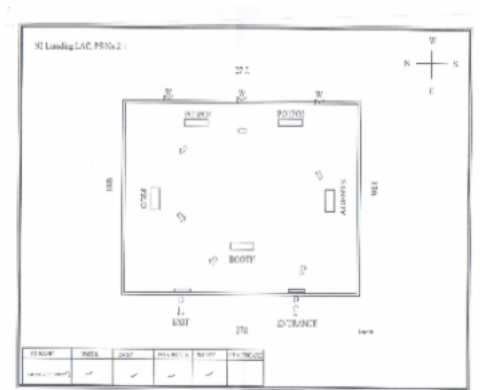

নিৰ্বাচক পঞ্জীয়ন বিষয়াৰ স্বাক্ষৰ

Nazri Naksha

Google Map View

Polling Station Building Front View

ভোটগ্ৰহন কেন্দ্ৰৰ সন্মুখৰ দৃশ্য

Cad View

Key MAP View

1 নাম : বঞ্জ চুটিয়া আসে স্বামীৰ নাম: পদুমী বৰুৱা বৰুৱা ঘৰ নং : ১ বয়স : 30 লিঙ্গ : মহিলা	DTK1467422 ফটো উপলব্ধ	2 নাম : অতুল হাজৰীকা মাতৃৰ নাম: ক্ষেত্ৰ মোহন হাজৰীকা ঘৰ নং : ২২ বয়স : 52 লিঙ্গ : পুৰুষ	DTK2121597 ফটো উপলব্ধ	3 নাম : চুমি হাজৰীকা স্বামীৰ নাম: অতুল হাজৰীকা ঘৰ নং : ২২ বয়স : 35 লিঙ্গ : মহিলা	DTK2384512 ফটো উপলব্ধ
4 নাম : মানুৰেল চাংমা পিতাৰ নাম: ৰাজেন চাংমা ঘৰ নং : ২৩ বয়স : 64 লিঙ্গ : পুৰুষ	DTK0239343 ফটো উপলব্ধ	5 নাম : চুছিলা চাংমা স্বামীৰ নাম: মানুৰেল চাংমা ঘৰ নং : ২৩ বয়স : 49 লিঙ্গ : মহিলা	DTK0240333 ফটো উপলব্ধ	6 নাম : আগিতা সাংগমা পিতাৰ নাম: মানুৰেল সাংগমা ঘৰ নং : ২৩ বয়স : 22 লিঙ্গ : পুৰুষ	DTK1365501 ফটো উপলব্ধ
7 নাম : চজিন চাংমা পিতাৰ নাম: মানুৰেল চাংমা ঘৰ নং : ২৩ বয়স : 29 লিঙ্গ : পুৰুষ	DTK0239723 ফটো উপলব্ধ	8 নাম : ৰেবতী বৰা স্বামীৰ নাম: ৰোনো বৰা ঘৰ নং : 24 বয়স : 75 লিঙ্গ : মহিলা	FRU0014738 ফটো উপলব্ধ	9 নাম : কবিতা হাজৰীকা স্বামীৰ নাম: ৰাজু হাজৰীকা ঘৰ নং : 24 বয়স : 40 লিঙ্গ : মহিলা	DTK0562736 ফটো উপলব্ধ
10 নাম : বিশুজিত হাজৰীকা পিতাৰ নাম: ৰাজু হাজৰীকা ঘৰ নং : 24 বয়স : 22 লিঙ্গ : পুৰুষ	FRU0087924 ফটো উপলব্ধ	11 নাম : আবিনাশ চাংমা পিতাৰ নাম: শক্তি মাৰাক ঘৰ নং : ২৫ বয়স : 49 লিঙ্গ : পুৰুষ	DTK1143809 ফটো উপলব্ধ	12 নাম : চুনিলা মাৰাক স্বামীৰ নাম: আবিনাশ চাংমা ঘৰ নং : ২৫ বয়স : 43 লিঙ্গ : মহিলা	DTK1143767 ফটো উপলব্ধ
13 নাম : ৰেঙ্গুপ মাৰাক পিতাৰ নাম: আবিনাশ চাংমা ঘৰ নং : 25 বয়স : 21 লিঙ্গ : পুৰুষ	FRU0018101 ফটো উপলব্ধ	14 নাম : বিপ্লব বৰা পিতাৰ নাম: হিৰণ্য বৰা ঘৰ নং : 26 / পাট নং - 229 বয়স : 22 লিঙ্গ : পুৰুষ	DTK2433381 ফটো উপলব্ধ	15 নাম : অৰ্পনা লক্ষৰ পিতাৰ নাম: বেৰেন লক্ষৰ ঘৰ নং : 27 বয়স : 32 লিঙ্গ : মহিলা	DTK0096495 ফটো উপলব্ধ
16 নাম : সঞ্জয় চৌধুৰী পিতাৰ নাম: ৰাজকুমাৰ চৌধুৰী ঘৰ নং : 28 বয়স : 41 লিঙ্গ : পুৰুষ	JRF1648062 ফটো উপলব্ধ	17 নাম : সঙ্গীতা দেৱী স্বামীৰ নাম: সংজী চৌধুৰী ঘৰ নং : 28 বয়স : 26 লিঙ্গ : মহিলা	FRU0014746 ফটো উপলব্ধ	18 নাম : নুৰজামাল হক পিতাৰ নাম: কৰম নোৱাজ ঘৰ নং : 37 বয়স : 57 লিঙ্গ : পুৰুষ	CBD2215614 ফটো উপলব্ধ
19 নাম : আজিফা খাতুন স্বামীৰ নাম: নুৰজামাল হক ঘৰ নং : 37 বয়স : 49 লিঙ্গ : মহিলা	CBD2215625 ফটো উপলব্ধ	20 নাম : আজিবুৰ ৰহমান পিতাৰ নাম: নুৰজামাল হক ঘৰ নং : 37 বয়স : 24 লিঙ্গ : পুৰুষ	CBD3433216 ফটো উপলব্ধ	21 নাম : ৰূপধৰ কোছ পিতাৰ নাম: ৰমেন্দ্ৰ কোছ ঘৰ নং : ৩৮ বয়স : 24 লিঙ্গ : পুৰুষ	DTK0560524 ফটো উপলব্ধ
22 নাম : মনোৰমা কোঁৱৰ স্বামীৰ নাম: হিতেশ্বৰ কোঁৱৰ ঘৰ নং : 39 বয়স : 41 লিঙ্গ : মহিলা	DTK2432276 ফটো উপলব্ধ	23 নাম : সান্তনো কোঁৱৰ পিতাৰ নাম: হিতেশ্বৰ কোঁৱৰ ঘৰ নং : 39 বয়স : 23 লিঙ্গ : পুৰুষ	DTK2432284 ফটো উপলব্ধ	24 নাম : ফুলমতী দেৱী স্বামীৰ নাম: ধীৰজ মহতু ঘৰ নং : 42 বয়স : 33 লিঙ্গ : মহিলা	FRU0073353 ফটো উপলব্ধ
25 নাম : নিলমনি দাস পিতাৰ নাম: ৰেৰ দাস ঘৰ নং : 45 বয়স : 23 লিঙ্গ : পুৰুষ	DTK0562587 ফটো উপলব্ধ	26 নাম : অনিন্দ্র চন্দ্ৰ নাথ পিতাৰ নাম: কমল নাথ ঘৰ নং : ৬৩ বয়স : 34 লিঙ্গ : পুৰুষ	DTK0374579 ফটো উপলব্ধ	27 নাম : মণিকা বৰা স্বামীৰ নাম: অনিন্দ্র চন্দ্ৰ নাথ ঘৰ নং : 63 বয়স : 25 লিঙ্গ : মহিলা	DTK2416147 ফটো উপলব্ধ
28 নাম : মজিবুৰ ৰহমান পিতাৰ নাম: হুছেন আলী ঘৰ নং : ৭১ বয়স : 37 লিঙ্গ : পুৰুষ	DTK2121622 ফটো উপলব্ধ	29 নাম : মাহমুদা বেগম স্বামীৰ নাম: মজিবুৰ ৰহমান ঘৰ নং : ৭১ বয়স : 28 লিঙ্গ : মহিলা	DTK1171339 ফটো উপলব্ধ	30 নাম : চুলতানা বেগম পিতাৰ নাম: চিৰাজ উদ্দিন ঘৰ নং : ৭৪ বয়স : 38 লিঙ্গ : মহিলা	DTK1787173 ফটো উপলব্ধ