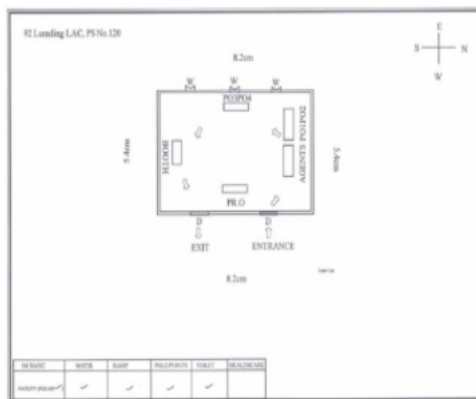

নিৰ্বাচক পঞ্জীয়ন বিষয়াৰ স্বাক্ষৰ

Nazri Naksha

Google Map View

Polling Station Building Front View

ভোটগ্ৰহন কেন্দ্ৰৰ সন্মুখৰ দৃশ্য

Cad View

Key MAP View

1 নাম : বাখাল মজুমদাৰ পিতাৰ নাম: বিনোদ বিহাৰী মজুমদাৰ ঘৰ নং : ১ বয়স : 45 লিঙ্গ : পুৰুষ	DTK1144598 ফটো উপলব্ধ	2 নাম : জোন্না মজুমদাৰ স্বামীৰ নাম: বাখাল মজুমদাৰ ঘৰ নং : ১ বয়স : 41 লিঙ্গ : মহিলা	DTK1144601 ফটো উপলব্ধ	3 নাম : খেলা ৰানি ৰায় বিশ্বাস স্বামীৰ নাম: ৰবি বিশ্বাস ঘৰ নং : ১ক বয়স : 34 লিঙ্গ : মহিলা	DTK0494922 ফটো উপলব্ধ
4 নাম : ফনিন্দ বিশ্বাস পিতাৰ নাম: অমৰকৃষ্ণ বিশ্বাস ঘৰ নং : ২ বয়স : 62 লিঙ্গ : পুৰুষ	DTK1144612 ফটো উপলব্ধ	5 নাম : চন্দ্রাবতী বিশ্বাস স্বামীৰ নাম: ফনিন্দ বিশ্বাস ঘৰ নং : ২ বয়স : 55 লিঙ্গ : মহিলা	DTK1144623 ফটো উপলব্ধ	6 নাম : প্ৰসেনজিত বিশ্বাস পিতাৰ নাম: ফনিন্দ বিশ্বাস ঘৰ নং : ২ বয়স : 28 লিঙ্গ : পুৰুষ	DTK0080366 ফটো উপলব্ধ
7 নাম : অৰূপ বিশ্বাস পিতাৰ নাম: ফনিন্দ বিশ্বাস ঘৰ নং : ২ বয়স : 27 লিঙ্গ : পুৰুষ	DTK0216382 ফটো উপলব্ধ	8 নাম : কমলা আচাৰ্য স্বামীৰ নাম: প্ৰদীপ আচাৰ্য ঘৰ নং : ৩ বয়স : 65 লিঙ্গ : মহিলা	DTK1144690 ফটো উপলব্ধ	# 9 নাম : সলিল কুমাৰ আচাৰ্য সলিল কুমাৰ আচাৰ্য পিতাৰ নাম: মধু সুধন আচাৰ্য ঘৰ নং : 3 বয়স : 52 লিঙ্গ : পুৰুষ	DTK2455673 ফটো উপলব্ধ
10 নাম : বলাই আচাৰ্য পিতাৰ নাম: প্ৰদীপ আচাৰ্য ঘৰ নং : ৩ বয়স : 50 লিঙ্গ : পুৰুষ	DTK1144703 ফটো উপলব্ধ	11 নাম : নাৰায়ন মজুমদাৰ পিতাৰ নাম: ব্ৰজহীৰ মজুমদাৰ ঘৰ নং : ৩ বয়স : 47 লিঙ্গ : পুৰুষ	DTK2338616 ফটো উপলব্ধ	12 নাম : ৰাখী ৰানী আচাৰ্য স্বামীৰ নাম: সলিল কুমাৰ আচাৰ্য ঘৰ নং : 3 বয়স : 44 লিঙ্গ : মহিলা	DTK2455541 ফটো উপলব্ধ
13 নাম : গীতাৰাণী মজুমদাৰ স্বামীৰ নাম: নাৰায়ন মজুমদাৰ ঘৰ নং : ৩ বয়স : 42 লিঙ্গ : মহিলা	DTK2338649 ফটো উপলব্ধ	14 নাম : উশা অচাৰ্য পিতাৰ নাম: প্ৰদীপ অচাৰ্য ঘৰ নং : 03 বয়স : 40 লিঙ্গ : মহিলা	DTK0582296 ফটো উপলব্ধ	15 নাম : শ্ৰীদাম আচাৰ্য পিতাৰ নাম: প্ৰদীপ আচাৰ্য ঘৰ নং : ৩ বয়স : 34 লিঙ্গ : পুৰুষ	DTK1144667 ফটো উপলব্ধ
16 নাম : অনল কুমাৰ আচাৰ্য পিতাৰ নাম: মধু সুধন আচাৰ্য ঘৰ নং : 3 বয়স : 34 লিঙ্গ : পুৰুষ	DTK2455186 ফটো উপলব্ধ	17 নাম : পুনম কুমাৰী আচাৰ্য স্বামীৰ নাম: শ্ৰীদাম আচাৰ্য ঘৰ নং : 3 বয়স : 25 লিঙ্গ : মহিলা	DTK2423622 ফটো উপলব্ধ	S 18 নাম : প্ৰমিলা কোচ পিতাৰ নাম: শ্ৰীৰাম কোচ ঘৰ নং : 3 নং ডেৰা পথাৰ বয়স : 22 লিঙ্গ : মহিলা	HQQ1589399 ফটো উপলব্ধ
19 নাম : গোপীনাথ মজুমদাৰ পিতাৰ নাম: নগেন্দ্ৰ মজুমদাৰ ঘৰ নং : 8 বয়স : 72 লিঙ্গ : পুৰুষ	DTK1144725 ফটো উপলব্ধ	20 নাম : অঞ্জলী মজুমদাৰ স্বামীৰ নাম: গোপীনাথ মজুমদাৰ ঘৰ নং : 8 বয়স : 65 লিঙ্গ : মহিলা	DTK1144736 ফটো উপলব্ধ	21 নাম : প্ৰবীৰ মজুমদাৰ পিতাৰ নাম: গোপীনাথ মজুমদাৰ ঘৰ নং : 8 বয়স : 41 লিঙ্গ : পুৰুষ	DTK1144758 ফটো উপলব্ধ
22 নাম : সমীৰ মজুমদাৰ পিতাৰ নাম: গোপীনাথ মজুমদাৰ ঘৰ নং : 8 বয়স : 39 লিঙ্গ : পুৰুষ	DTK1144769 ফটো উপলব্ধ	23 নাম : সুনীল মজুমদাৰ পিতাৰ নাম: গোপীনাথ মজুমদাৰ ঘৰ নং : 8 বয়স : 34 লিঙ্গ : পুৰুষ	DTK1144996 ফটো উপলব্ধ	24 নাম : অৰ্চনা পাত্ৰ মজুমদাৰ স্বামীৰ নাম: পবিত্ৰ মজুমদাৰ ঘৰ নং : 04 বয়স : 20 লিঙ্গ : মহিলা	FRU0054056 ফটো উপলব্ধ
25 নাম : পাৰুল মজুমদাৰ স্বামীৰ নাম: নিৰঞ্জন মজুমদাৰ ঘৰ নং : ৫ বয়স : 68 লিঙ্গ : মহিলা	DTK1144805 ফটো উপলব্ধ	26 নাম : মানিক মজুমদাৰ পিতাৰ নাম: নিৰঞ্জন মজুমদাৰ ঘৰ নং : ৫ বয়স : 48 লিঙ্গ : পুৰুষ	DTK1144816 ফটো উপলব্ধ	27 নাম : মনিকা মজুমদাৰ স্বামীৰ নাম: মানিক মজুমদাৰ ঘৰ নং : ৫ বয়স : 40 লিঙ্গ : মহিলা	DTK1144781 ফটো উপলব্ধ
28 নাম : দিপ্তীৰানী মজুমদাৰ স্বামীৰ নাম: উগ্ৰসেন মজুমদাৰ ঘৰ নং : ৬ বয়স : 60 লিঙ্গ : মহিলা	DTK1144850 ফটো উপলব্ধ	29 নাম : সুনীল ৰায় পিতাৰ নাম: কালীচৰণ ৰায় ঘৰ নং : 06 বয়স : 56 লিঙ্গ : পুৰুষ	CBD2039045 ফটো উপলব্ধ	30 নাম : পিথকি মজুমদাৰ ৰায় স্বামীৰ নাম: সুনীল ৰায় ঘৰ নং : 06 বয়স : 44 লিঙ্গ : মহিলা	CBD2039056 ফটো উপলব্ধ