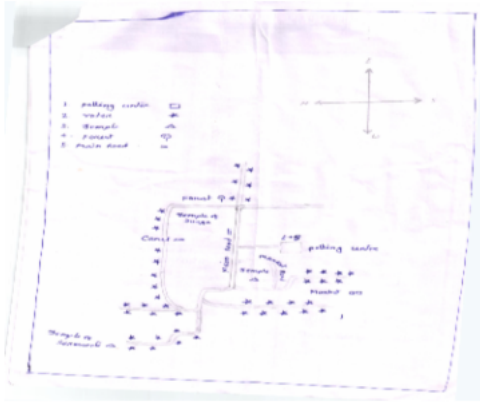

নিৰ্বাচক পঞ্জীয়ন বিষয়াৰ স্বাক্ষৰ

Nazri Naksha

Google Map View

Polling Station Building Front View

ভোটগ্ৰহন কেন্দ্ৰৰ সন্মুখৰ দৃশ্য

Cad View

Key MAP View

1 নাম : বাখাল মজুমদাৰ পিতাৰ নাম: বিনোদ বিহাৰী মজুমদাৰ ঘৰ নং : ১ বয়স : 45 লিঙ্গ : পুৰুষ	DTK1144598 ফটো উপলব্ধ	2 নাম : জোন্না মজুমদাৰ স্বামীৰ নাম: বাখাল মজুমদাৰ ঘৰ নং : ১ বয়স : 41 লিঙ্গ : মহিলা	DTK1144601 ফটো উপলব্ধ	3 নাম : খেলা ৰানি ৰায় বিশ্বাস স্বামীৰ নাম: ৰবি বিশ্বাস ঘৰ নং : ১ক বয়স : 34 লিঙ্গ : মহিলা	DTK0494922 ফটো উপলব্ধ
4 নাম : ফনিন্দ বিশ্বাস পিতাৰ নাম: অমৰকৃষ্ণ বিশ্বাস ঘৰ নং : ২ বয়স : 62 লিঙ্গ : পুৰুষ	DTK1144612 ফটো উপলব্ধ	5 নাম : চন্দ্রাবতী বিশ্বাস স্বামীৰ নাম: ফনিন্দ বিশ্বাস ঘৰ নং : ২ বয়স : 55 লিঙ্গ : মহিলা	DTK1144623 ফটো উপলব্ধ	6 নাম : প্ৰসেনজিত বিশ্বাস পিতাৰ নাম: ফনিন্দ বিশ্বাস ঘৰ নং : ২ বয়স : 28 লিঙ্গ : পুৰুষ	DTK0080366 ফটো উপলব্ধ
7 নাম : অৰূপ বিশ্বাস পিতাৰ নাম: ফনিন্দ বিশ্বাস ঘৰ নং : ২ বয়স : 27 লিঙ্গ : পুৰুষ	DTK0216382 ফটো উপলব্ধ	8 নাম : কমলা আচাৰ্য স্বামীৰ নাম: প্ৰদীপ আচাৰ্য ঘৰ নং : ৩ বয়স : 65 লিঙ্গ : মহিলা	DTK1144690 ফটো উপলব্ধ	# 9 নাম : সলিল কুমাৰ আচাৰ্য সলিল কুমাৰ আচাৰ্য পিতাৰ নাম: মধু সুধন আচাৰ্য ঘৰ নং : 3 বয়স : 52 লিঙ্গ : পুৰুষ	DTK2455673 ফটো উপলব্ধ
10 নাম : বলাই আচাৰ্য পিতাৰ নাম: প্ৰদীপ আচাৰ্য ঘৰ নং : ৩ বয়স : 50 লিঙ্গ : পুৰুষ	DTK1144703 ফটো উপলব্ধ	11 নাম : নাৰায়ন মজুমদাৰ পিতাৰ নাম: ব্ৰজহীৰ মজুমদাৰ ঘৰ নং : ৩ বয়স : 47 লিঙ্গ : পুৰুষ	DTK2338616 ফটো উপলব্ধ	12 নাম : ৰাখী ৰানী আচাৰ্য স্বামীৰ নাম: সলিল কুমাৰ আচাৰ্য ঘৰ নং : 3 বয়স : 44 লিঙ্গ : মহিলা	DTK2455541 ফটো উপলব্ধ
13 নাম : গীতাৰাণী মজুমদাৰ স্বামীৰ নাম: নাৰায়ন মজুমদাৰ ঘৰ নং : ৩ বয়স : 42 লিঙ্গ : মহিলা	DTK2338649 ফটো উপলব্ধ	14 নাম : উশা অচাৰ্য পিতাৰ নাম: প্ৰদীপ অচাৰ্য ঘৰ নং : 03 বয়স : 40 লিঙ্গ : মহিলা	DTK0582296 ফটো উপলব্ধ	15 নাম : শ্ৰীদাম আচাৰ্য পিতাৰ নাম: প্ৰদীপ আচাৰ্য ঘৰ নং : ৩ বয়স : 34 লিঙ্গ : পুৰুষ	DTK1144667 ফটো উপলব্ধ
16 নাম : অনল কুমাৰ আচাৰ্য পিতাৰ নাম: মধু সুধন আচাৰ্য ঘৰ নং : 3 বয়স : 34 লিঙ্গ : পুৰুষ	DTK2455186 ফটো উপলব্ধ	17 নাম : পুনম কুমাৰী আচাৰ্য স্বামীৰ নাম: শ্ৰীদাম আচাৰ্য ঘৰ নং : 3 বয়স : 25 লিঙ্গ : মহিলা	DTK2423622 ফটো উপলব্ধ	S 18 নাম : প্ৰমিলা কোচ পিতাৰ নাম: শ্ৰীৰাম কোচ ঘৰ নং : 3 নং ডেৰা পথাৰ বয়স : 22 লিঙ্গ : মহিলা	HQQ1589399 ফটো উপলব্ধ
19 নাম : গোপীনাথ মজুমদাৰ পিতাৰ নাম: নগেন্দ্ৰ মজুমদাৰ ঘৰ নং : 8 বয়স : 72 লিঙ্গ : পুৰুষ	DTK1144725 ফটো উপলব্ধ	20 নাম : অঞ্জলী মজুমদাৰ স্বামীৰ নাম: গোপীনাথ মজুমদাৰ ঘৰ নং : 8 বয়স : 65 লিঙ্গ : মহিলা	DTK1144736 ফটো উপলব্ধ	21 নাম : প্ৰবীৰ মজুমদাৰ পিতাৰ নাম: গোপীনাথ মজুমদাৰ ঘৰ নং : 8 বয়স : 41 লিঙ্গ : পুৰুষ	DTK1144758 ফটো উপলব্ধ
22 নাম : সমীৰ মজুমদাৰ পিতাৰ নাম: গোপীনাথ মজুমদাৰ ঘৰ নং : 8 বয়স : 39 লিঙ্গ : পুৰুষ	DTK1144769 ফটো উপলব্ধ	23 নাম : সুনীল মজুমদাৰ পিতাৰ নাম: গোপীনাথ মজুমদাৰ ঘৰ নং : 8 বয়স : 34 লিঙ্গ : পুৰুষ	DTK1144996 ফটো উপলব্ধ	24 নাম : অৰ্চনা পাত্ৰ মজুমদাৰ স্বামীৰ নাম: পবিত্ৰ মজুমদাৰ ঘৰ নং : 04 বয়স : 20 লিঙ্গ : মহিলা	FRU0054056 ফটো উপলব্ধ
25 নাম : পাৰুল মজুমদাৰ স্বামীৰ নাম: নিৰঞ্জন মজুমদাৰ ঘৰ নং : ৫ বয়স : 68 লিঙ্গ : মহিলা	DTK1144805 ফটো উপলব্ধ	26 নাম : মানিক মজুমদাৰ পিতাৰ নাম: নিৰঞ্জন মজুমদাৰ ঘৰ নং : ৫ বয়স : 48 লিঙ্গ : পুৰুষ	DTK1144816 ফটো উপলব্ধ	27 নাম : মনিকা মজুমদাৰ স্বামীৰ নাম: মানিক মজুমদাৰ ঘৰ নং : ৫ বয়স : 40 লিঙ্গ : মহিলা	DTK1144781 ফটো উপলব্ধ
28 নাম : দিপ্তীৰানী মজুমদাৰ স্বামীৰ নাম: উগ্ৰসেন মজুমদাৰ ঘৰ নং : ৬ বয়স : 60 লিঙ্গ : মহিলা	DTK1144850 ফটো উপলব্ধ	29 নাম : সুনীল ৰায় পিতাৰ নাম: কালীচৰণ ৰায় ঘৰ নং : 06 বয়স : 56 লিঙ্গ : পুৰুষ	CBD2039045 ফটো উপলব্ধ	30 নাম : পিথকি মজুমদাৰ ৰায় স্বামীৰ নাম: সুনীল ৰায় ঘৰ নং : 06 বয়স : 44 লিঙ্গ : মহিলা	CBD2039056 ফটো উপলব্ধ