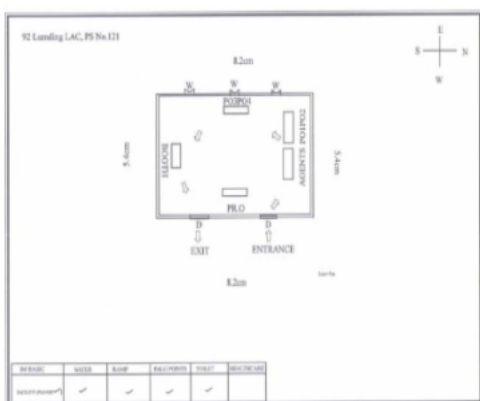

নিৰ্বাচক পঞ্জীয়ন বিষয়াৰ স্বাক্ষৰ

Nazri Naksha

Google Map View

Polling Station Building Front View

ভোটগ্ৰহন কেন্দ্ৰৰ সন্মুখৰ দৃশ্য

Cad View

Key MAP View

1 নাম : অমৰ নমণ্ডাস পিতাৰ নাম: জামিনী নমণ্ডাস ঘৰ নং : 12 খ বয়স : 52 লিঙ্গ : পুৰুষ	DTK1145273 ফটো উপলব্ধ	2 নাম : দীপা বৰ্মন স্বামীৰ নাম: মীৰু বৰ্মন ঘৰ নং : 1৮ বয়স : 28 লিঙ্গ : মহিলা	DTK1482454 ফটো উপলব্ধ	3 নাম : আস্পিনা এ মাৰক স্বামীৰ নাম: মঙ্গলছিং বে ঘৰ নং : 33 বয়স : 37 লিঙ্গ : মহিলা	DTK2339142 ফটো উপলব্ধ
4 নাম : ৰাজকুমাৰ দেবনাথ পিতাৰ নাম: গৌৰাঙ্গ দেবনাথ ঘৰ নং : ১২৪ বয়স : 32 লিঙ্গ : পুৰুষ	DTK1183375 ফটো উপলব্ধ	5 নাম : নন্দেশ্বৰ কোচ পিতাৰ নাম: ৰাখাল ৰাভা ঘৰ নং : ১৮৪ বয়স : 49 লিঙ্গ : পুৰুষ	DTK2339040 ফটো উপলব্ধ	6 নাম : জানকী কোচ স্বামীৰ নাম: নন্দেশ্বৰ কোচ ঘৰ নং : ১৮৪ বয়স : 43 লিঙ্গ : মহিলা	DTK2339051 ফটো উপলব্ধ
7 নাম : বিশ্বজিৎ কোছ পিতাৰ নাম: নন্দেশ্বৰ কোছ ঘৰ নং : ১৮৪ বয়স : 27 লিঙ্গ : পুৰুষ	DTK0426122 ফটো উপলব্ধ	8 নাম : প্ৰসেনজিৎ কোচ পিতাৰ নাম: নন্দেশ্বৰ কোচ ঘৰ নং : ১৮৪ বয়স : 27 লিঙ্গ : পুৰুষ	DTK1262435 ফটো উপলব্ধ	9 নাম : তিলু ডালু স্বামীৰ নাম: নুপেন্দ্ৰ ডালু ঘৰ নং : ১৮৬ বয়স : 65 লিঙ্গ : মহিলা	DTK1154581 ফটো উপলব্ধ
10 নাম : গৌৰাঙ্গ কোচ পিতাৰ নাম: ভাগ্যৰাম কোচ ঘৰ নং : ১৮৮ বয়স : 52 লিঙ্গ : পুৰুষ	DTK1154649 ফটো উপলব্ধ	11 নাম : লোচন্তি কোচ স্বামীৰ নাম: গৌৰাঙ্গ কোচ ঘৰ নং : ১৮৮ বয়স : 48 লিঙ্গ : মহিলা	DTK1154650 ফটো উপলব্ধ	12 নাম : মনিন্দ্ৰ কোচ পিতাৰ নাম: ৰামকৃষ্ণ কোচ ঘৰ নং : ১৮৯ বয়স : 56 লিঙ্গ : পুৰুষ	DTK1154683 ফটো উপলব্ধ
13 নাম : হেমা কোচ স্বামীৰ নাম: মনিন্দ্ৰ কোচ ঘৰ নং : ১৮৯ বয়স : 52 লিঙ্গ : মহিলা	DTK1154694 ফটো উপলব্ধ	14 নাম : ৰাকহাল কোচ পিতাৰ নাম: মনিন্দ্ৰ কোচ ঘৰ নং : ১৮৯ বয়স : 28 লিঙ্গ : পুৰুষ	DTK0489724 ফটো উপলব্ধ	15 নাম : সোনালী হাজং স্বামীৰ নাম: ৰাখাল কোচ ঘৰ নং : 189 বয়স : 20 লিঙ্গ : মহিলা	FRU0106005 ফটো উপলব্ধ
16 নাম : হিৰেন্দ্ৰ কোচ পিতাৰ নাম: ধাওবাৰাম কোচ ঘৰ নং : ১৯০ বয়স : 60 লিঙ্গ : পুৰুষ	DTK1154718 ফটো উপলব্ধ	17 নাম : মনোজ কোচ পিতাৰ নাম: হিৰেন্দ্ৰ কোচ ঘৰ নং : 190 বয়স : 21 লিঙ্গ : পুৰুষ	DTK2409225 ফটো উপলব্ধ	18 নাম : প্ৰভাতী কোচ স্বামীৰ নাম: দেবেন্দ্ৰ কোচ ঘৰ নং : ১৯১ বয়স : 65 লিঙ্গ : মহিলা	DTK1154741 ফটো উপলব্ধ
19 নাম : নুপেন্দ্ৰ কোচ পিতাৰ নাম: দেবেন্দ্ৰ কোচ ঘৰ নং : ১৯১ বয়স : 46 লিঙ্গ : পুৰুষ	DTK1154763 ফটো উপলব্ধ	20 নাম : নটৰাজ কোচ মাতৃৰ নাম: দেবেন্দ্ৰ কোচ ঘৰ নং : ১৯১ বয়স : 33 লিঙ্গ : পুৰুষ	DTK1161791 ফটো উপলব্ধ	21 নাম : ৰতন কোচ পিতাৰ নাম: দেবেন্দ্ৰ কোছ ঘৰ নং : 191 বয়স : 31 লিঙ্গ : পুৰুষ	DTK1161724 ফটো উপলব্ধ
22 নাম : অনিমাঈ কোচ স্বামীৰ নাম: নুপেন্দ্ৰ কোচ ঘৰ নং : ১৯১ বয়স : 26 লিঙ্গ : মহিলা	DTK0216713 ফটো উপলব্ধ	23 নাম : ধীৰেন্দ্ৰ কোচ পিতাৰ নাম: ধাওবাৰাম কোচ ঘৰ নং : ১৯২ বয়স : 80 লিঙ্গ : পুৰুষ	DTK1154774 ফটো উপলব্ধ	24 নাম : বিন্দু কোচ পিতাৰ নাম: ধীৰেন্দ্ৰ কোচ ঘৰ নং : ১৯২ বয়স : 50 লিঙ্গ : পুৰুষ	DTK1154785 ফটো উপলব্ধ
25 নাম : সন্ধ্যা কোচ স্বামীৰ নাম: বিন্দু কোচ ঘৰ নং : ১৯২ বয়স : 47 লিঙ্গ : মহিলা	DTK1154796 ফটো উপলব্ধ	26 নাম : জ্বাপতি কোচ স্বামীৰ নাম: ছাত্ৰ কোচ ঘৰ নং : ১৯৩ বয়স : 60 লিঙ্গ : মহিলা	DTK1154821 ফটো উপলব্ধ	27 নাম : নিকুস কোচ পিতাৰ নাম: ছাত্ৰ কোচ ঘৰ নং : ১৯৩ বয়স : 39 লিঙ্গ : পুৰুষ	DTK1154832 ফটো উপলব্ধ
28 নাম : ৰিতাজলী কোচ স্বামীৰ নাম: ছাত্ৰ কোচ ঘৰ নং : ১৯৩ বয়স : 35 লিঙ্গ : মহিলা	DTK0075697 ফটো উপলব্ধ	29 নাম : কবিতা কোচ পিতাৰ নাম: ভূপেন কোচ ঘৰ নং : ১৯৩ বয়স : 31 লিঙ্গ : মহিলা	DTK1161837 ফটো উপলব্ধ	30 নাম : প্ৰতিৰাজ কোচ পিতাৰ নাম: চানাত কোচ ঘৰ নং : ১৯৩ বয়স : 27 লিঙ্গ : পুৰুষ	DTK0477372 ফটো উপলব্ধ