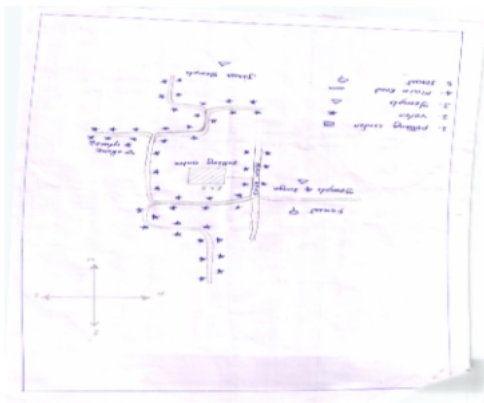

নিৰ্বাচক পঞ্জীয়ন বিষয়াৰ স্বাক্ষৰ

Nazri Naksha

Google Map View

Polling Station Building Front View

ভোটগ্ৰহন কেন্দ্ৰৰ সন্মুখৰ দৃশ্য

Cad View

Key MAP View

1 নাম : অমৰ নমণ্ডাস পিতাৰ নাম: জামিনী নমণ্ডাস ঘৰ নং : 12 খ বয়স : 52 লিঙ্গ : পুৰুষ	DTK1145273 ফটো উপলব্ধ	2 নাম : দীপা বৰ্মন স্বামীৰ নাম: মীৰু বৰ্মন ঘৰ নং : 1৮ বয়স : 28 লিঙ্গ : মহিলা	DTK1482454 ফটো উপলব্ধ	3 নাম : আস্পিনা এ মাৰক স্বামীৰ নাম: মঙ্গলছিং বে ঘৰ নং : 33 বয়স : 37 লিঙ্গ : মহিলা	DTK2339142 ফটো উপলব্ধ
4 নাম : ৰাজকুমাৰ দেবনাথ পিতাৰ নাম: গৌৰাঙ্গ দেবনাথ ঘৰ নং : ১২৪ বয়স : 32 লিঙ্গ : পুৰুষ	DTK1183375 ফটো উপলব্ধ	5 নাম : নন্দেশ্বৰ কোচ পিতাৰ নাম: ৰাখাল ৰাভা ঘৰ নং : ১৮৪ বয়স : 49 লিঙ্গ : পুৰুষ	DTK2339040 ফটো উপলব্ধ	6 নাম : জানকী কোচ স্বামীৰ নাম: নন্দেশ্বৰ কোচ ঘৰ নং : ১৮৪ বয়স : 43 লিঙ্গ : মহিলা	DTK2339051 ফটো উপলব্ধ
7 নাম : বিশ্বজিৎ কোছ পিতাৰ নাম: নন্দেশ্বৰ কোছ ঘৰ নং : ১৮৪ বয়স : 27 লিঙ্গ : পুৰুষ	DTK0426122 ফটো উপলব্ধ	8 নাম : প্ৰসেনজিৎ কোচ পিতাৰ নাম: নন্দেশ্বৰ কোচ ঘৰ নং : ১৮৪ বয়স : 27 লিঙ্গ : পুৰুষ	DTK1262435 ফটো উপলব্ধ	9 নাম : তিলু ডালু স্বামীৰ নাম: নুপেন্দ্ৰ ডালু ঘৰ নং : ১৮৬ বয়স : 65 লিঙ্গ : মহিলা	DTK1154581 ফটো উপলব্ধ
10 নাম : গৌৰাঙ্গ কোচ পিতাৰ নাম: ভাগ্যৰাম কোচ ঘৰ নং : ১৮৮ বয়স : 52 লিঙ্গ : পুৰুষ	DTK1154649 ফটো উপলব্ধ	11 নাম : লোচন্তি কোচ স্বামীৰ নাম: গৌৰাঙ্গ কোচ ঘৰ নং : ১৮৮ বয়স : 48 লিঙ্গ : মহিলা	DTK1154650 ফটো উপলব্ধ	12 নাম : মনিন্দ্ৰ কোচ পিতাৰ নাম: ৰামকৃষ্ণ কোচ ঘৰ নং : ১৮৯ বয়স : 56 লিঙ্গ : পুৰুষ	DTK1154683 ফটো উপলব্ধ
13 নাম : হেমা কোচ স্বামীৰ নাম: মনিন্দ্ৰ কোচ ঘৰ নং : ১৮৯ বয়স : 52 লিঙ্গ : মহিলা	DTK1154694 ফটো উপলব্ধ	14 নাম : ৰাকহাল কোচ পিতাৰ নাম: মনিন্দ্ৰ কোচ ঘৰ নং : ১৮৯ বয়স : 28 লিঙ্গ : পুৰুষ	DTK0489724 ফটো উপলব্ধ	15 নাম : সোনালী হাজং স্বামীৰ নাম: ৰাখাল কোচ ঘৰ নং : 189 বয়স : 20 লিঙ্গ : মহিলা	FRU0106005 ফটো উপলব্ধ
16 নাম : হিৰেন্দ্ৰ কোচ পিতাৰ নাম: ধাওবাৰাম কোচ ঘৰ নং : ১৯০ বয়স : 60 লিঙ্গ : পুৰুষ	DTK1154718 ফটো উপলব্ধ	17 নাম : মনোজ কোচ পিতাৰ নাম: হিৰেন্দ্ৰ কোচ ঘৰ নং : 190 বয়স : 21 লিঙ্গ : পুৰুষ	DTK2409225 ফটো উপলব্ধ	18 নাম : প্ৰভাতী কোচ স্বামীৰ নাম: দেবেন্দ্ৰ কোচ ঘৰ নং : ১৯১ বয়স : 65 লিঙ্গ : মহিলা	DTK1154741 ফটো উপলব্ধ
19 নাম : নুপেন্দ্ৰ কোচ পিতাৰ নাম: দেবেন্দ্ৰ কোচ ঘৰ নং : ১৯১ বয়স : 46 লিঙ্গ : পুৰুষ	DTK1154763 ফটো উপলব্ধ	20 নাম : নটৰাজ কোচ মাতৃৰ নাম: দেবেন্দ্ৰ কোচ ঘৰ নং : ১৯১ বয়স : 33 লিঙ্গ : পুৰুষ	DTK1161791 ফটো উপলব্ধ	21 নাম : ৰতন কোচ পিতাৰ নাম: দেবেন্দ্ৰ কোছ ঘৰ নং : 191 বয়স : 31 লিঙ্গ : পুৰুষ	DTK1161724 ফটো উপলব্ধ
22 নাম : অনিমাঈ কোচ স্বামীৰ নাম: নুপেন্দ্ৰ কোচ ঘৰ নং : ১৯১ বয়স : 26 লিঙ্গ : মহিলা	DTK0216713 ফটো উপলব্ধ	23 নাম : ধীৰেন্দ্ৰ কোচ পিতাৰ নাম: ধাওবাৰাম কোচ ঘৰ নং : ১৯২ বয়স : 80 লিঙ্গ : পুৰুষ	DTK1154774 ফটো উপলব্ধ	24 নাম : বিন্দু কোচ পিতাৰ নাম: ধীৰেন্দ্ৰ কোচ ঘৰ নং : ১৯২ বয়স : 50 লিঙ্গ : পুৰুষ	DTK1154785 ফটো উপলব্ধ
25 নাম : সন্ধ্যা কোচ স্বামীৰ নাম: বিন্দু কোচ ঘৰ নং : ১৯২ বয়স : 47 লিঙ্গ : মহিলা	DTK1154796 ফটো উপলব্ধ	26 নাম : জ্বাপতি কোচ স্বামীৰ নাম: ছাত্ৰ কোচ ঘৰ নং : ১৯৩ বয়স : 60 লিঙ্গ : মহিলা	DTK1154821 ফটো উপলব্ধ	27 নাম : নিকুস কোচ পিতাৰ নাম: ছাত্ৰ কোচ ঘৰ নং : ১৯৩ বয়স : 39 লিঙ্গ : পুৰুষ	DTK1154832 ফটো উপলব্ধ
28 নাম : ৰিতাজলী কোচ স্বামীৰ নাম: ছাত্ৰ কোচ ঘৰ নং : ১৯৩ বয়স : 35 লিঙ্গ : মহিলা	DTK0075697 ফটো উপলব্ধ	29 নাম : কবিতা কোচ পিতাৰ নাম: ভূপেন কোচ ঘৰ নং : ১৯৩ বয়স : 31 লিঙ্গ : মহিলা	DTK1161837 ফটো উপলব্ধ	30 নাম : প্ৰতিৰাজ কোচ পিতাৰ নাম: চানাত কোচ ঘৰ নং : ১৯৩ বয়স : 27 লিঙ্গ : পুৰুষ	DTK0477372 ফটো উপলব্ধ