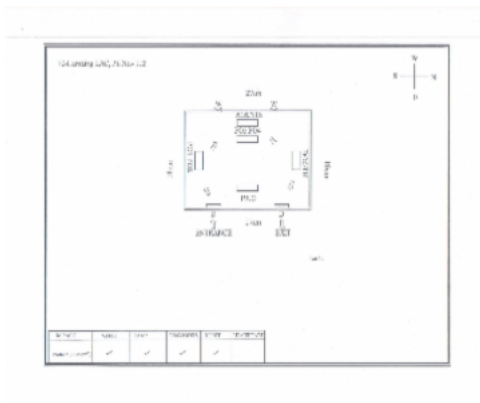

নিৰ্বাচক পঞ্জীয়ন বিষয়াৰ স্বাক্ষৰ

Nazri Naksha

Google Map View

Polling Station Building Front View

ভোটগ্ৰহন কেন্দ্ৰৰ সন্মুখৰ দৃশ্য

Cad View

Key MAP View

1 নাম : দিপালী ঘোষ স্বামীৰ নাম: বাকেশ ঘোষ ঘৰ নং : 1 বয়স : 65 লিঙ্গ : মহিলা	DTK1124578 ফটো উপলব্ধ	2 নাম : সহদেব ঘোষ পিতাৰ নাম: বাকেশ ঘোষ ঘৰ নং : 1 বয়স : 42 লিঙ্গ : পুৰুষ	DTK1124589 ফটো উপলব্ধ	3 নাম : জয়দেব ঘোষ পিতাৰ নাম: বাকেশ ঘোষ ঘৰ নং : 1 বয়স : 39 লিঙ্গ : পুৰুষ	DTK1124590 ফটো উপলব্ধ
4 নাম : যাদৱ ঘোষ পিতাৰ নাম: বাকেশ ঘোষ ঘৰ নং : 1 বয়স : 37 লিঙ্গ : পুৰুষ	DTK1124614 ফটো উপলব্ধ	5 নাম : মান্ধী ঘোষ পিতাৰ নাম: জয়দেব ঘোষ ঘৰ নং : 1 বয়স : 37 লিঙ্গ : মহিলা	DTK1124625 ফটো উপলব্ধ	6 নাম : প্ৰভা ঘোষ স্বামীৰ নাম: সহদেব ঘোষ ঘৰ নং : 1 বয়স : 35 লিঙ্গ : মহিলা	DTK1124603 ফটো উপলব্ধ
7 নাম : মাদাই ঘোষ পিতাৰ নাম: বাকেশ ঘোষ ঘৰ নং : 1 বয়স : 34 লিঙ্গ : পুৰুষ	DTK1124636 ফটো উপলব্ধ	8 নাম : অজয় ঘোষ পিতাৰ নাম: বাকেশ ঘোষ ঘৰ নং : 1 বয়স : 28 লিঙ্গ : মহিলা	DTK0479220 ফটো উপলব্ধ	9 নাম : প্ৰীতি দাস ঘোষ স্বামীৰ নাম: অজয় ঘোষ ঘৰ নং : 1 বয়স : 22 লিঙ্গ : মহিলা	FRU0057000 ফটো উপলব্ধ
10 নাম : জ্যোৎস্না ঘোষ স্বামীৰ নাম: ৰঞ্জিত ঘোষ ঘৰ নং : 2 বয়স : 65 লিঙ্গ : মহিলা	DTK1124670 ফটো উপলব্ধ	11 নাম : দেবজিত ঘোষ পিতাৰ নাম: ৰঞ্জিত ঘোষ ঘৰ নং : 2 বয়স : 42 লিঙ্গ : পুৰুষ	DTK1124681 ফটো উপলব্ধ	12 নাম : ৰিমী ঘোষ স্বামীৰ নাম: দেবজিত ঘোষ ঘৰ নং : 2 বয়স : 36 লিঙ্গ : মহিলা	DTK1124658 ফটো উপলব্ধ
13 নাম : ইন্দ্ৰজিত ঘোষ পিতাৰ নাম: ৰঞ্জিত ঘোষ ঘৰ নং : 2 বয়স : 35 লিঙ্গ : পুৰুষ	DTK1124647 ফটো উপলব্ধ	14 নাম : খুকি বিশ্বাস স্বামীৰ নাম: অৰুণ বিশ্বাস ঘৰ নং : 3 বয়স : 65 লিঙ্গ : মহিলা	DTK1124705 ফটো উপলব্ধ	15 নাম : খগেন্দ্ৰ বিশ্বাস পিতাৰ নাম: অৰুণ বিশ্বাস ঘৰ নং : 3 বয়স : 34 লিঙ্গ : পুৰুষ	DTK2395393 ফটো উপলব্ধ
16 নাম : হৰিধন মজুমদাৰ পিতাৰ নাম: অনিল বৰন মজুমদাৰ ঘৰ নং : 8 বয়স : 48 লিঙ্গ : পুৰুষ	DTK1124749 ফটো উপলব্ধ	17 নাম : নিত্যানন্দ মজুমদাৰ পিতাৰ নাম: অনিল বৰন মজুমদাৰ ঘৰ নং : 8 বয়স : 46 লিঙ্গ : পুৰুষ	DTK1124750 ফটো উপলব্ধ	# 18 নাম : দীপু মজুমদাৰ স্বামীৰ নাম: নিত্যানন্দ মজুমদাৰ ঘৰ নং : 8 বয়স : 35 লিঙ্গ : মহিলা	DTK1124783 ফটো উপলব্ধ
19 নাম : খুকু মজুমদাৰ স্বামীৰ নাম: পৰিমল মজুমদাৰ ঘৰ নং : 8ক বয়স : 56 লিঙ্গ : মহিলা	DTK1124738 ফটো উপলব্ধ	20 নাম : প্ৰসন্ত মজুমদাৰ পিতাৰ নাম: পৰিমল মজুমদাৰ ঘৰ নং : 4ক বয়স : 30 লিঙ্গ : পুৰুষ	DTK0353318 ফটো উপলব্ধ	R 21 নাম : পুষ্পিতা মজুমদাৰ পিতাৰ নাম: পৰিমল মজুমদাৰ ঘৰ নং : 4ক বয়স : 29 লিঙ্গ : মহিলা	DTK0353326 ফটো উপলব্ধ
22 নাম : প্ৰমত্ত মজুমদাৰ পিতাৰ নাম: পৰিমল মজুমদাৰ ঘৰ নং : 4খ বয়স : 40 লিঙ্গ : পুৰুষ	DTK1124761 ফটো উপলব্ধ	23 নাম : শেফালী মজুমদাৰ স্বামীৰ নাম: প্ৰমত্ত মজুমদাৰ ঘৰ নং : 4খ বয়স : 30 লিঙ্গ : মহিলা	DTK0353185 ফটো উপলব্ধ	24 নাম : হৰেৰাম মজুমদাৰ পিতাৰ নাম: অনিল বৰন মজুমদাৰ ঘৰ নং : 5 বয়স : 48 লিঙ্গ : পুৰুষ	DTK1124794 ফটো উপলব্ধ
25 নাম : গীতা ৰানী মজুমদাৰ স্বামীৰ নাম: হৰেৰাম মজুমদাৰ ঘৰ নং : 5 বয়স : 45 লিঙ্গ : মহিলা	DTK1124807 ফটো উপলব্ধ	26 নাম : শিৱৰাজ মজুমদাৰ পিতাৰ নাম: হৰেৰাম মজুমদাৰ ঘৰ নং : 5 বয়স : 28 লিঙ্গ : পুৰুষ	DTK0350041 ফটো উপলব্ধ	27 নাম : চন্দন মজুমদাৰ পিতাৰ নাম: হৰেৰাম মজুমদাৰ ঘৰ নং : 5 বয়স : 23 লিঙ্গ : পুৰুষ	DTK0574343 ফটো উপলব্ধ
28 নাম : গোবৰ্দ্ধন মজুমদাৰ পিতাৰ নাম: অনিল বৰন মজুমদাৰ ঘৰ নং : 6 বয়স : 52 লিঙ্গ : পুৰুষ	DTK1124818 ফটো উপলব্ধ	29 নাম : ভাবনা মজুমদাৰ স্বামীৰ নাম: গোবৰ্দ্ধন মজুমদাৰ ঘৰ নং : 6 বয়স : 42 লিঙ্গ : মহিলা	DTK1124829 ফটো উপলব্ধ	# 30 নাম : যুবৰাজ মজুমদাৰ পিতাৰ নাম: গোবৰ্দ্ধন মজুমদাৰ ঘৰ নং : 06 বয়স : 22 লিঙ্গ : পুৰুষ	DTK2400729 ফটো উপলব্ধ