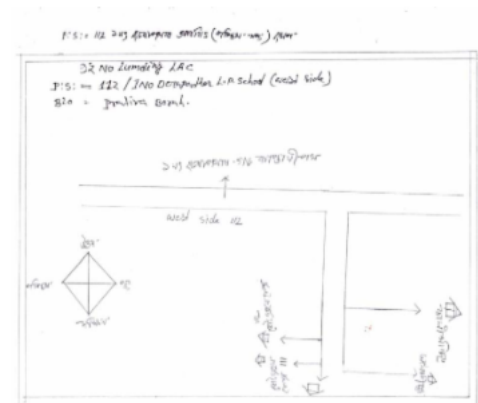

নিৰ্বাচক পঞ্জীয়ন বিষয়াৰ স্বাক্ষৰ

Nazri Naksha

Google Map View

Polling Station Building Front View

ভোটগ্ৰহন কেন্দ্ৰৰ সন্মুখৰ দৃশ্য

Cad View

Key MAP View

1 নাম : দিপালী ঘোষ স্বামীৰ নাম: বাকেশ ঘোষ ঘৰ নং : 1 বয়স : 65 লিঙ্গ : মহিলা	DTK1124578 ফটো উপলব্ধ	2 নাম : সহদেব ঘোষ পিতাৰ নাম: বাকেশ ঘোষ ঘৰ নং : 1 বয়স : 42 লিঙ্গ : পুৰুষ	DTK1124589 ফটো উপলব্ধ	3 নাম : জয়দেব ঘোষ পিতাৰ নাম: বাকেশ ঘোষ ঘৰ নং : 1 বয়স : 39 লিঙ্গ : পুৰুষ	DTK1124590 ফটো উপলব্ধ
4 নাম : যাদৱ ঘোষ পিতাৰ নাম: বাকেশ ঘোষ ঘৰ নং : 1 বয়স : 37 লিঙ্গ : পুৰুষ	DTK1124614 ফটো উপলব্ধ	5 নাম : মান্ধী ঘোষ পিতাৰ নাম: জয়দেব ঘোষ ঘৰ নং : 1 বয়স : 37 লিঙ্গ : মহিলা	DTK1124625 ফটো উপলব্ধ	6 নাম : প্ৰভা ঘোষ স্বামীৰ নাম: সহদেব ঘোষ ঘৰ নং : 1 বয়স : 35 লিঙ্গ : মহিলা	DTK1124603 ফটো উপলব্ধ
7 নাম : মাদাই ঘোষ পিতাৰ নাম: বাকেশ ঘোষ ঘৰ নং : 1 বয়স : 34 লিঙ্গ : পুৰুষ	DTK1124636 ফটো উপলব্ধ	8 নাম : অজয় ঘোষ পিতাৰ নাম: বাকেশ ঘোষ ঘৰ নং : 1 বয়স : 28 লিঙ্গ : মহিলা	DTK0479220 ফটো উপলব্ধ	9 নাম : প্ৰীতি দাস ঘোষ স্বামীৰ নাম: অজয় ঘোষ ঘৰ নং : 1 বয়স : 22 লিঙ্গ : মহিলা	FRU0057000 ফটো উপলব্ধ
10 নাম : জ্যোৎস্না ঘোষ স্বামীৰ নাম: ৰঞ্জিত ঘোষ ঘৰ নং : 2 বয়স : 65 লিঙ্গ : মহিলা	DTK1124670 ফটো উপলব্ধ	11 নাম : দেবজিত ঘোষ পিতাৰ নাম: ৰঞ্জিত ঘোষ ঘৰ নং : 2 বয়স : 42 লিঙ্গ : পুৰুষ	DTK1124681 ফটো উপলব্ধ	12 নাম : ৰিমী ঘোষ স্বামীৰ নাম: দেবজিত ঘোষ ঘৰ নং : 2 বয়স : 36 লিঙ্গ : মহিলা	DTK1124658 ফটো উপলব্ধ
13 নাম : ইন্দ্ৰজিত ঘোষ পিতাৰ নাম: ৰঞ্জিত ঘোষ ঘৰ নং : 2 বয়স : 35 লিঙ্গ : পুৰুষ	DTK1124647 ফটো উপলব্ধ	14 নাম : খুকি বিশ্বাস স্বামীৰ নাম: অৰুণ বিশ্বাস ঘৰ নং : 3 বয়স : 65 লিঙ্গ : মহিলা	DTK1124705 ফটো উপলব্ধ	15 নাম : খগেন্দ্ৰ বিশ্বাস পিতাৰ নাম: অৰুণ বিশ্বাস ঘৰ নং : 3 বয়স : 34 লিঙ্গ : পুৰুষ	DTK2395393 ফটো উপলব্ধ
16 নাম : হৰিধন মজুমদাৰ পিতাৰ নাম: অনিল বৰন মজুমদাৰ ঘৰ নং : 8 বয়স : 48 লিঙ্গ : পুৰুষ	DTK1124749 ফটো উপলব্ধ	17 নাম : নিত্যানন্দ মজুমদাৰ পিতাৰ নাম: অনিল বৰন মজুমদাৰ ঘৰ নং : 8 বয়স : 46 লিঙ্গ : পুৰুষ	DTK1124750 ফটো উপলব্ধ	# 18 নাম : দীপু মজুমদাৰ স্বামীৰ নাম: নিত্যানন্দ মজুমদাৰ ঘৰ নং : 8 বয়স : 35 লিঙ্গ : মহিলা	DTK1124783 ফটো উপলব্ধ
19 নাম : খুকু মজুমদাৰ স্বামীৰ নাম: পৰিমল মজুমদাৰ ঘৰ নং : 8ক বয়স : 56 লিঙ্গ : মহিলা	DTK1124738 ফটো উপলব্ধ	20 নাম : প্ৰসন্ত মজুমদাৰ পিতাৰ নাম: পৰিমল মজুমদাৰ ঘৰ নং : 4ক বয়স : 30 লিঙ্গ : পুৰুষ	DTK0353318 ফটো উপলব্ধ	R 21 নাম : পুষ্পিতা মজুমদাৰ পিতাৰ নাম: পৰিমল মজুমদাৰ ঘৰ নং : 4ক বয়স : 29 লিঙ্গ : মহিলা	DTK0353326 ফটো উপলব্ধ
22 নাম : প্ৰমত্ত মজুমদাৰ পিতাৰ নাম: পৰিমল মজুমদাৰ ঘৰ নং : 4খ বয়স : 40 লিঙ্গ : পুৰুষ	DTK1124761 ফটো উপলব্ধ	23 নাম : শেফালী মজুমদাৰ স্বামীৰ নাম: প্ৰমত্ত মজুমদাৰ ঘৰ নং : 4খ বয়স : 30 লিঙ্গ : মহিলা	DTK0353185 ফটো উপলব্ধ	24 নাম : হৰেৰাম মজুমদাৰ পিতাৰ নাম: অনিল বৰন মজুমদাৰ ঘৰ নং : 5 বয়স : 48 লিঙ্গ : পুৰুষ	DTK1124794 ফটো উপলব্ধ
25 নাম : গীতা ৰানী মজুমদাৰ স্বামীৰ নাম: হৰেৰাম মজুমদাৰ ঘৰ নং : 5 বয়স : 45 লিঙ্গ : মহিলা	DTK1124807 ফটো উপলব্ধ	26 নাম : শিৱৰাজ মজুমদাৰ পিতাৰ নাম: হৰেৰাম মজুমদাৰ ঘৰ নং : 5 বয়স : 28 লিঙ্গ : পুৰুষ	DTK0350041 ফটো উপলব্ধ	27 নাম : চন্দন মজুমদাৰ পিতাৰ নাম: হৰেৰাম মজুমদাৰ ঘৰ নং : 5 বয়স : 23 লিঙ্গ : পুৰুষ	DTK0574343 ফটো উপলব্ধ
28 নাম : গোবৰ্দ্ধন মজুমদাৰ পিতাৰ নাম: অনিল বৰন মজুমদাৰ ঘৰ নং : 6 বয়স : 52 লিঙ্গ : পুৰুষ	DTK1124818 ফটো উপলব্ধ	29 নাম : ভাবনা মজুমদাৰ স্বামীৰ নাম: গোবৰ্দ্ধন মজুমদাৰ ঘৰ নং : 6 বয়স : 42 লিঙ্গ : মহিলা	DTK1124829 ফটো উপলব্ধ	# 30 নাম : যুবৰাজ মজুমদাৰ পিতাৰ নাম: গোবৰ্দ্ধন মজুমদাৰ ঘৰ নং : 06 বয়স : 22 লিঙ্গ : পুৰুষ	DTK2400729 ফটো উপলব্ধ