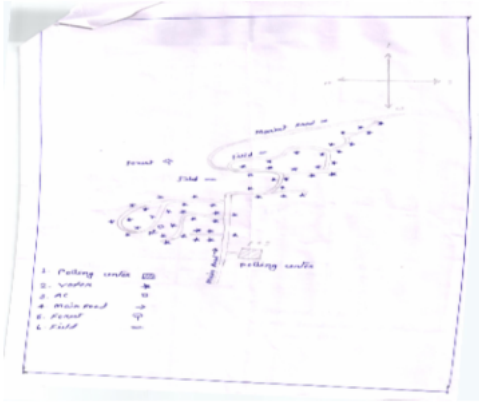

Nazri Naksha