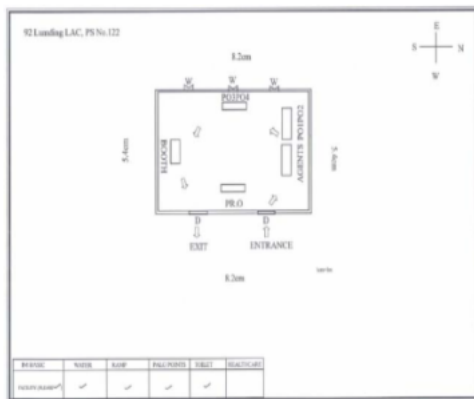

নিৰ্বাচক পঞ্জীয়ন বিষয়াৰ স্বাক্ষৰ

Nazri Naksha

Google Map View

Polling Station Building Front View

ভোটগ্ৰহন কেন্দ্ৰৰ সন্মুখৰ দৃশ্য

Cad View

Key MAP View

1 নাম : অজয় কুমাৰ চক্ৰবৰ্তী পিতাৰ নাম: ইৰেণ্ড চক্ৰবৰ্তী ঘৰ নং : 1 বয়স : 47 লিঙ্গ : পুৰুষ	DTK1164585 ফটো উপলব্ধ	2 নাম : অৰুণ চক্ৰবৰ্তী পিতাৰ নাম: হৰেণ্ড চক্ৰবৰ্তী ঘৰ নং : 1 বয়স : 44 লিঙ্গ : পুৰুষ	DTK1164596 ফটো উপলব্ধ	3 নাম : বুমা চক্ৰবৰ্তী স্বামীৰ নাম: বিশ্বজিত চক্ৰবৰ্তী ঘৰ নং : 01 বয়স : 42 লিঙ্গ : মহিলা	DTK2339197 ফটো উপলব্ধ
4 নাম : সুজাতা চক্ৰবৰ্তী স্বামীৰ নাম: অৰুণ চক্ৰবৰ্তী ঘৰ নং : 1 বয়স : 36 লিঙ্গ : মহিলা	DTK1164621 ফটো উপলব্ধ	S 5 নাম : অৰ্চনা চক্ৰবৰ্তী স্বামীৰ নাম: বিপুল চক্ৰবৰ্তী ঘৰ নং : 1 বয়স : 34 লিঙ্গ : মহিলা	DTK1174318 ফটো উপলব্ধ	6 নাম : মহিত চক্ৰবৰ্তী পিতাৰ নাম: মনমোহন চক্ৰবৰ্তী ঘৰ নং : 1 বয়স : 33 লিঙ্গ : পুৰুষ	DTK0011742 ফটো উপলব্ধ
7 নাম : কাজল দাস পিতাৰ নাম: নিপেন্দ্র দাস ঘৰ নং : 2 বয়স : 56 লিঙ্গ : পুৰুষ	DTK0217471 ফটো উপলব্ধ	8 নাম : অনিতা দাস স্বামীৰ নাম: কাজল দাস ঘৰ নং : 2 বয়স : 50 লিঙ্গ : মহিলা	DTK0219154 ফটো উপলব্ধ	# 9 নাম : পজল দাস পিতাৰ নাম: নিপেন দাস ঘৰ নং : 2 বয়স : 42 লিঙ্গ : পুৰুষ	DTK1164676 ফটো উপলব্ধ
# 10 নাম : নিৰ্মল দাস পিতাৰ নাম: নিপেন্দ্র দাস ঘৰ নং : 2 বয়স : 35 লিঙ্গ : পুৰুষ	DTK1164632 ফটো উপলব্ধ	# 11 নাম : তাপস দাস পিতাৰ নাম: কাজল দাস ঘৰ নং : 2 বয়স : 32 লিঙ্গ : পুৰুষ	DTK0217760 ফটো উপলব্ধ	# 12 নাম : প্ৰতিমা দাস স্বামীৰ নাম: পজল দাস ঘৰ নং : 2 বয়স : 31 লিঙ্গ : মহিলা	DTK0413815 ফটো উপলব্ধ
13 নাম : মহানন্দ ৰায় পিতাৰ নাম: নিখিল ৰায় ঘৰ নং : 3 বয়স : 65 লিঙ্গ : পুৰুষ	DTK1164687 ফটো উপলব্ধ	14 নাম : ছায়াৰাণী ৰায় স্বামীৰ নাম: মহানন্দ ৰায় ঘৰ নং : 3 বয়স : 55 লিঙ্গ : মহিলা	DTK1164698 ফটো উপলব্ধ	15 নাম : অনুকূল ৰায় পিতাৰ নাম: মহানন্দ ৰায় ঘৰ নং : 3 বয়স : 30 লিঙ্গ : পুৰুষ	DTK2339506 ফটো উপলব্ধ
16 নাম : অমৰজিৎ ৰায় পিতাৰ নাম: মহানন্দ ৰায় ঘৰ নং : 3 বয়স : 25 লিঙ্গ : পুৰুষ	DTK1163005 ফটো উপলব্ধ	17 নাম : ফটিক বৰ্মন পিতাৰ নাম: লুতকুৰৰাম বৰ্মন ঘৰ নং : 8 বয়স : 75 লিঙ্গ : পুৰুষ	DTK1164701 ফটো উপলব্ধ	18 নাম : পুলিন বৰ্মন পিতাৰ নাম: ফটিক বৰ্মন ঘৰ নং : 8 বয়স : 45 লিঙ্গ : পুৰুষ	DTK1164723 ফটো উপলব্ধ
19 নাম : সৰচী বৰ্মন স্বামীৰ নাম: পুলিন বৰ্মন ঘৰ নং : 8 বয়স : 40 লিঙ্গ : মহিলা	DTK1164734 ফটো উপলব্ধ	20 নাম : সঞ্জিত বৰ্মন পিতাৰ নাম: পুলিন বৰ্মন ঘৰ নং : 4 বয়স : 19 লিঙ্গ : পুৰুষ	FRU0165266 ফটো উপলব্ধ	21 নাম : গিতান্জলী বানাই স্বামীৰ নাম: সাধন বৰ্ধন ঘৰ নং : 5 বয়স : 26 লিঙ্গ : মহিলা	DTK1412063 ফটো উপলব্ধ
22 নাম : সঞ্জীত দাস পিতাৰ নাম: হৰাধন দাস ঘৰ নং : 6 বয়স : 55 লিঙ্গ : পুৰুষ	CLY0217208 ফটো উপলব্ধ	23 নাম : কমলা ৰানী দাস স্বামীৰ নাম: সঞ্জীত দাস ঘৰ নং : 6 বয়স : 50 লিঙ্গ : মহিলা	CLY0217299 ফটো উপলব্ধ	# 24 নাম : মান্সী দাস স্বামীৰ নাম: নিৰ্মল দাস ঘৰ নং : 6 বয়স : 27 লিঙ্গ : মহিলা	DTK1246701 ফটো উপলব্ধ
25 নাম : পূৰ্ণ দাস পিতাৰ নাম: বিপিন দাস ঘৰ নং : 9 বয়স : 80 লিঙ্গ : পুৰুষ	DTK1164789 ফটো উপলব্ধ	26 নাম : সুশমা দাস স্বামীৰ নাম: পূৰ্ণ দাস ঘৰ নং : 9 বয়স : 68 লিঙ্গ : মহিলা	DTK1164790 ফটো উপলব্ধ	27 নাম : সুধন দাস পিতাৰ নাম: পূৰ্ণ দাস ঘৰ নং : 9 বয়স : 39 লিঙ্গ : পুৰুষ	DTK1164825 ফটো উপলব্ধ
28 নাম : মামন দাস স্বামীৰ নাম: সুধন দাস ঘৰ নং : 9 বয়স : 33 লিঙ্গ : মহিলা	DTK1164836 ফটো উপলব্ধ	29 নাম : তপন দাস পিতাৰ নাম: পূৰ্ণ দাস ঘৰ নং : 9 বয়স : 32 লিঙ্গ : পুৰুষ	DTK1174727 ফটো উপলব্ধ	30 নাম : ৰুপন দাস পিতাৰ নাম: পূৰ্ণ দাস ঘৰ নং : 9 বয়স : 30 লিঙ্গ : পুৰুষ	DTK2339459 ফটো উপলব্ধ