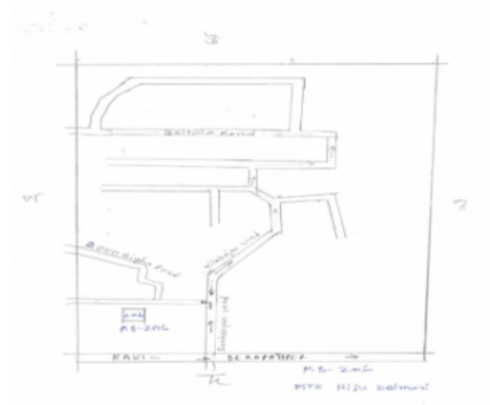

নিৰ্বাচক পঞ্জীয়ন বিষয়াৰ স্বাক্ষৰ

Nazri Naksha

Google Map View

Polling Station Building Front View

ভোটগ্ৰহন কেন্দ্ৰৰ সন্মুখৰ দৃশ্য

Cad View

Key MAP View

1 নাম : সুনীল চৌহান পিতাৰ নাম: বাৰ্জেন্দ্ৰ চৌহান ঘৰ নং : 2 বয়স : 38 লিঙ্গ : পুৰুষ	FRU0018044 ফটো উপলব্ধ	2 নাম : অনিতা চৌহান স্বামীৰ নাম: সুনীল চৌহান ঘৰ নং : 02 বয়স : 36 লিঙ্গ : মহিলা	FRU0165175 ফটো উপলব্ধ	3 নাম : গৌৰাঙ্গ ডাল পিতাৰ নাম: শ্ৰীকুমাৰ ডালু ঘৰ নং : 4 বয়স : 39 লিঙ্গ : পুৰুষ	DTK1108390 ফটো উপলব্ধ
4 নাম : চুবিতা ডাল স্বামীৰ নাম: গৌৰাঙ্গ ডালু ঘৰ নং : 4 বয়স : 38 লিঙ্গ : মহিলা	DTK0564500 ফটো উপলব্ধ	5 নাম : বাৰ্জেশ সিং পিতাৰ নাম: মদন সিং ঘৰ নং : 5 বয়স : 30 লিঙ্গ : পুৰুষ	DTK0561894 ফটো উপলব্ধ	6 নাম : বিনতি দেবী স্বামীৰ নাম: বাৰ্জেশ সিং ঘৰ নং : 5 বয়স : 30 লিঙ্গ : মহিলা	DTK0562710 ফটো উপলব্ধ
7 নাম : যাদব ঢালু পিতাৰ নাম: জ্যোত্স্বহাদূৰ ঢালু ঘৰ নং : 5 বয়স : 27 লিঙ্গ : পুৰুষ	DTK0538520 ফটো উপলব্ধ	8 নাম : ধনেশ প্ৰজা চৌহান স্বামীৰ নাম: তাপেশ্বৰ চৌহান ঘৰ নং : 6 বয়স : 53 লিঙ্গ : মহিলা	DTK0562199 ফটো উপলব্ধ	9 নাম : শনি কুমাৰী চৌহান পিতাৰ নাম: তাপেসৰ কোছ ঘৰ নং : 06 বয়স : 23 লিঙ্গ : মহিলা	DTK1412741 ফটো উপলব্ধ
10 নাম : পাৰ্বতী চাংগমা স্বামীৰ নাম: বাম প্ৰসাদ মাৰাক ঘৰ নং : 9 বয়স : 51 লিঙ্গ : মহিলা	DTK0583005 ফটো উপলব্ধ	11 নাম : অনজ চৌহান পিতাৰ নাম: অমৰ চৌহান ঘৰ নং : 07 বয়স : 30 লিঙ্গ : পুৰুষ	DTK0581660 ফটো উপলব্ধ	12 নাম : হেমা সাংগমা মাতৃৰ নাম: পাৰ্বতী সাংগমা ঘৰ নং : 9 বয়স : 29 লিঙ্গ : মহিলা	DTK1194992 ফটো উপলব্ধ
13 নাম : বাহুল সাংগমা মাতৃৰ নাম: পাৰ্বতী সাংগমা ঘৰ নং : 9 বয়স : 25 লিঙ্গ : পুৰুষ	DTK1194968 ফটো উপলব্ধ	14 নাম : অমিত সাংগমা মাতৃৰ নাম: পাৰ্বতী সাংগমা ঘৰ নং : 9 বয়স : 24 লিঙ্গ : পুৰুষ	DTK1195015 ফটো উপলব্ধ	15 নাম : সুকদেব দাস পিতাৰ নাম: নিমাই দাস ঘৰ নং : 8 বয়স : 22 লিঙ্গ : পুৰুষ	DTK2437028 ফটো উপলব্ধ
16 নাম : নিতালাল দাস পিতাৰ নাম: সুৰেশ দাস ঘৰ নং : 9 বয়স : 44 লিঙ্গ : পুৰুষ	DTK2379513 ফটো উপলব্ধ	17 নাম : চম্পা বসুমতাৰী স্বামীৰ নাম: নিতালাল দাস ঘৰ নং : 9 বয়স : 38 লিঙ্গ : মহিলা	DTK2073838 ফটো উপলব্ধ	18 নাম : মিনহুবা চৌহান পিতাৰ নাম: হৰীচন চৌহান ঘৰ নং : 10 বয়স : 40 লিঙ্গ : পুৰুষ	DTK0557546 ফটো উপলব্ধ
19 নাম : চংদাবতী দেবী স্বামীৰ নাম: কৃষ্ণা চৌহান ঘৰ নং : 10 বয়স : 37 লিঙ্গ : মহিলা	DTK0560219 ফটো উপলব্ধ	20 নাম : ফুলকুমাৰী দেবী স্বামীৰ নাম: মিনহোবা চৌহান ঘৰ নং : 10 বয়স : 35 লিঙ্গ : মহিলা	DTK0557652 ফটো উপলব্ধ	21 নাম : নিতু মাৰক পিতাৰ নাম: সুৰেন সাংগমা ঘৰ নং : 11 বয়স : 29 লিঙ্গ : পুৰুষ	DTK0485565 ফটো উপলব্ধ
22 নাম : উশা চৌহান স্বামীৰ নাম: চন্দন চৌহান ঘৰ নং : 12 বয়স : 36 লিঙ্গ : মহিলা	DTK0690412 ফটো উপলব্ধ	23 নাম : চন্দ্ৰমোহন দাস পিতাৰ নাম: প্ৰফুল্ল দাস ঘৰ নং : 13 বয়স : 59 লিঙ্গ : পুৰুষ	HYG1098095 ফটো উপলব্ধ	24 নাম : অঞ্জলী দাস স্বামীৰ নাম: চন্দ্ৰমোহন দাস ঘৰ নং : 13 বয়স : 56 লিঙ্গ : মহিলা	HYG1098108 ফটো উপলব্ধ
25 নাম : সয়ম্বৰ চৌহান পিতাৰ নাম: মঙ্গল চৌহান ঘৰ নং : 18 বয়স : 50 লিঙ্গ : পুৰুষ	DTK2065078 ফটো উপলব্ধ	26 নাম : অমলাবতী দেবী স্বামীৰ নাম: সয়ম্বৰ চৌহান ঘৰ নং : 18 বয়স : 45 লিঙ্গ : মহিলা	DTK2065125 ফটো উপলব্ধ	27 নাম : বিপ্লব মজুমদাৰ পিতাৰ নাম: বেটাৰাম মজুমদাৰ ঘৰ নং : 15 বয়স : 55 লিঙ্গ : পুৰুষ	DTK2065158 ফটো উপলব্ধ
28 নাম : সন্ধ্যাবানী মজুমদাৰ স্বামীৰ নাম: বিপ্লব মজুমদাৰ ঘৰ নং : 15 বয়স : 45 লিঙ্গ : মহিলা	DTK2065169 ফটো উপলব্ধ	29 নাম : প্ৰিয়া মজুমদাৰ পিতাৰ নাম: বিপ্লব মজুমদাৰ ঘৰ নং : 15 বয়স : 30 লিঙ্গ : মহিলা	DTK1128388 ফটো উপলব্ধ	30 নাম : বলৰাম মজুমদাৰ পিতাৰ নাম: বিপ্লব মজুমদাৰ ঘৰ নং : 15 বয়স : 26 লিঙ্গ : পুৰুষ	DTK0646984 ফটো উপলব্ধ