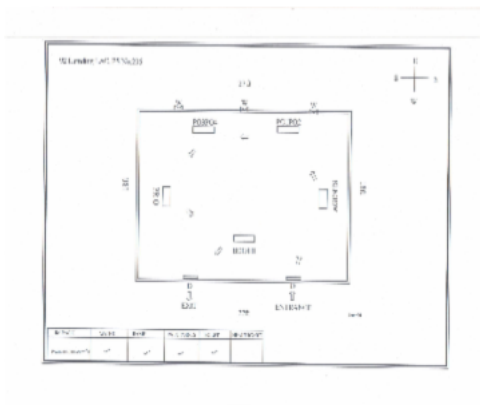

নিৰ্বাচক পঞ্জীয়ন বিষয়াৰ স্বাক্ষৰ

Nazri Naksha

Google Map View

Polling Station Building Front View

ভোটগ্ৰহন কেন্দ্ৰৰ সন্মুখৰ দৃশ্য

Cad View

Key MAP View

1 নাম : সুনীল চৌহান পিতাৰ নাম: বাৰ্জেন্দ্ৰ চৌহান ঘৰ নং : 2 বয়স : 38 লিঙ্গ : পুৰুষ	FRU0018044 ফটো উপলব্ধ	2 নাম : অনিতা চৌহান স্বামীৰ নাম: সুনীল চৌহান ঘৰ নং : 02 বয়স : 36 লিঙ্গ : মহিলা	FRU0165175 ফটো উপলব্ধ	3 নাম : গৌৰাঙ্গ ডাল পিতাৰ নাম: শ্ৰীকুমাৰ ডালু ঘৰ নং : 4 বয়স : 39 লিঙ্গ : পুৰুষ	DTK1108390 ফটো উপলব্ধ
4 নাম : চুবিতা ডাল স্বামীৰ নাম: গৌৰাঙ্গ ডালু ঘৰ নং : 4 বয়স : 38 লিঙ্গ : মহিলা	DTK0564500 ফটো উপলব্ধ	5 নাম : বাৰ্জেশ সিং পিতাৰ নাম: মদন সিং ঘৰ নং : 5 বয়স : 30 লিঙ্গ : পুৰুষ	DTK0561894 ফটো উপলব্ধ	6 নাম : বিনতি দেবী স্বামীৰ নাম: বাৰ্জেশ সিং ঘৰ নং : 5 বয়স : 30 লিঙ্গ : মহিলা	DTK0562710 ফটো উপলব্ধ
7 নাম : যাদব ঢালু পিতাৰ নাম: জ্যোত্স্বহাদূৰ ঢালু ঘৰ নং : 5 বয়স : 27 লিঙ্গ : পুৰুষ	DTK0538520 ফটো উপলব্ধ	8 নাম : ধনেশ প্ৰজা চৌহান স্বামীৰ নাম: তাপেশ্বৰ চৌহান ঘৰ নং : 6 বয়স : 53 লিঙ্গ : মহিলা	DTK0562199 ফটো উপলব্ধ	9 নাম : শনি কুমাৰী চৌহান পিতাৰ নাম: তাপেসৰ কোছ ঘৰ নং : 06 বয়স : 23 লিঙ্গ : মহিলা	DTK1412741 ফটো উপলব্ধ
10 নাম : পাৰ্বতী চাংগমা স্বামীৰ নাম: বাম প্ৰসাদ মাৰাক ঘৰ নং : 9 বয়স : 51 লিঙ্গ : মহিলা	DTK0583005 ফটো উপলব্ধ	11 নাম : অনজ চৌহান পিতাৰ নাম: অমৰ চৌহান ঘৰ নং : 07 বয়স : 30 লিঙ্গ : পুৰুষ	DTK0581660 ফটো উপলব্ধ	12 নাম : হেমা সাংগমা মাতৃৰ নাম: পাৰ্বতী সাংগমা ঘৰ নং : 9 বয়স : 29 লিঙ্গ : মহিলা	DTK1194992 ফটো উপলব্ধ
13 নাম : বাহুল সাংগমা মাতৃৰ নাম: পাৰ্বতী সাংগমা ঘৰ নং : 9 বয়স : 25 লিঙ্গ : পুৰুষ	DTK1194968 ফটো উপলব্ধ	14 নাম : অমিত সাংগমা মাতৃৰ নাম: পাৰ্বতী সাংগমা ঘৰ নং : 9 বয়স : 24 লিঙ্গ : পুৰুষ	DTK1195015 ফটো উপলব্ধ	15 নাম : সুকদেব দাস পিতাৰ নাম: নিমাই দাস ঘৰ নং : 8 বয়স : 22 লিঙ্গ : পুৰুষ	DTK2437028 ফটো উপলব্ধ
16 নাম : নিতালাল দাস পিতাৰ নাম: সুৰেশ দাস ঘৰ নং : 9 বয়স : 44 লিঙ্গ : পুৰুষ	DTK2379513 ফটো উপলব্ধ	17 নাম : চম্পা বসুমতাৰী স্বামীৰ নাম: নিতালাল দাস ঘৰ নং : 9 বয়স : 38 লিঙ্গ : মহিলা	DTK2073838 ফটো উপলব্ধ	18 নাম : মিনহুবা চৌহান পিতাৰ নাম: হৰীচন চৌহান ঘৰ নং : 10 বয়স : 40 লিঙ্গ : পুৰুষ	DTK0557546 ফটো উপলব্ধ
19 নাম : চংদাবতী দেবী স্বামীৰ নাম: কৃষ্ণা চৌহান ঘৰ নং : 10 বয়স : 37 লিঙ্গ : মহিলা	DTK0560219 ফটো উপলব্ধ	20 নাম : ফুলকুমাৰী দেবী স্বামীৰ নাম: মিনহোবা চৌহান ঘৰ নং : 10 বয়স : 35 লিঙ্গ : মহিলা	DTK0557652 ফটো উপলব্ধ	21 নাম : নিতু মাৰক পিতাৰ নাম: সুৰেন সাংগমা ঘৰ নং : 11 বয়স : 29 লিঙ্গ : পুৰুষ	DTK0485565 ফটো উপলব্ধ
22 নাম : উশা চৌহান স্বামীৰ নাম: চন্দন চৌহান ঘৰ নং : 12 বয়স : 36 লিঙ্গ : মহিলা	DTK0690412 ফটো উপলব্ধ	23 নাম : চন্দ্ৰমোহন দাস পিতাৰ নাম: প্ৰফুল্ল দাস ঘৰ নং : 13 বয়স : 59 লিঙ্গ : পুৰুষ	HYG1098095 ফটো উপলব্ধ	24 নাম : অঞ্জলী দাস স্বামীৰ নাম: চন্দ্ৰমোহন দাস ঘৰ নং : 13 বয়স : 56 লিঙ্গ : মহিলা	HYG1098108 ফটো উপলব্ধ
25 নাম : সয়ম্বৰ চৌহান পিতাৰ নাম: মঙ্গল চৌহান ঘৰ নং : 18 বয়স : 50 লিঙ্গ : পুৰুষ	DTK2065078 ফটো উপলব্ধ	26 নাম : অমলাবতী দেবী স্বামীৰ নাম: সয়ম্বৰ চৌহান ঘৰ নং : 18 বয়স : 45 লিঙ্গ : মহিলা	DTK2065125 ফটো উপলব্ধ	27 নাম : বিপ্লব মজুমদাৰ পিতাৰ নাম: বেটাৰাম মজুমদাৰ ঘৰ নং : 15 বয়স : 55 লিঙ্গ : পুৰুষ	DTK2065158 ফটো উপলব্ধ
28 নাম : সন্ধ্যাবানী মজুমদাৰ স্বামীৰ নাম: বিপ্লব মজুমদাৰ ঘৰ নং : 15 বয়স : 45 লিঙ্গ : মহিলা	DTK2065169 ফটো উপলব্ধ	29 নাম : প্ৰিয়া মজুমদাৰ পিতাৰ নাম: বিপ্লব মজুমদাৰ ঘৰ নং : 15 বয়স : 30 লিঙ্গ : মহিলা	DTK1128388 ফটো উপলব্ধ	30 নাম : বলৰাম মজুমদাৰ পিতাৰ নাম: বিপ্লব মজুমদাৰ ঘৰ নং : 15 বয়স : 26 লিঙ্গ : পুৰুষ	DTK0646984 ফটো উপলব্ধ