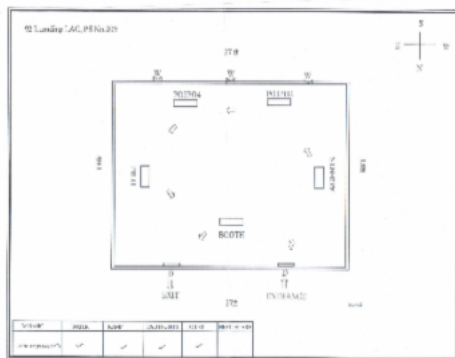

নিৰ্বাচক পঞ্জীয়ন বিষয়াৰ স্বাক্ষৰ

Nazri Naksha

Google Map View

Polling Station Building Front View

ভোটগ্ৰহন কেন্দ্ৰৰ সন্মুখৰ দৃশ্য

Cad View

Key MAP View

1 নাম : মিথিলা মাৰাক স্বামীৰ নাম: আদিন মাৰাক ঘৰ নং : 1 বয়স : 78 লিঙ্গ : মহিলা	DTK2074579 ফটো উপলব্ধ	2 নাম : এবাৰ চাংমা পিতাৰ নাম: আদিন মাৰাক ঘৰ নং : 1 বয়স : 75 লিঙ্গ : পুৰুষ	DTK2074580 ফটো উপলব্ধ	3 নাম : মালিনা মাৰাক স্বামীৰ নাম: এবাৰ চাংমা ঘৰ নং : 1 বয়স : 41 লিঙ্গ : মহিলা	DTK2074591 ফটো উপলব্ধ
4 নাম : সমৰ মাৰাক পিতাৰ নাম: অজিত চাংমা ঘৰ নং : 1 বয়স : 38 লিঙ্গ : পুৰুষ	DTK0434969 ফটো উপলব্ধ	5 নাম : পুনীমা চাংমা স্বামীৰ নাম: চমৰ মাৰাক ঘৰ নং : 1 বয়স : 38 লিঙ্গ : মহিলা	DTK2084437 ফটো উপলব্ধ	6 নাম : দৰনিমা চাংমা. মাতৃৰ নাম: মিথিলা মাৰাক ঘৰ নং : 1 বয়স : 31 লিঙ্গ : মহিলা	DTK2084379 ফটো উপলব্ধ
7 নাম : উত্তম চাংমা মাতৃৰ নাম: মিথিলা মাৰাক ঘৰ নং : 1 বয়স : 26 লিঙ্গ : পুৰুষ	FRU0005389 ফটো উপলব্ধ	E 8 নাম : প্ৰেমাচন চাংমা পিতাৰ নাম: অগচ চাংমা ঘৰ নং : 2 বয়স : 80 লিঙ্গ : পুৰুষ	DTK2074604 ফটো উপলব্ধ	9 নাম : পিনীলা মাৰাক স্বামীৰ নাম: প্ৰেমাচন চাংমা ঘৰ নং : 2 বয়স : 75 লিঙ্গ : মহিলা	DTK2074615 ফটো উপলব্ধ
10 নাম : উইদনাৰ মাৰাক পিতাৰ নাম: প্ৰেমাচন চাংমা ঘৰ নং : 2 বয়স : 45 লিঙ্গ : পুৰুষ	DTK2074626 ফটো উপলব্ধ	11 নাম : উইল্লাস মাৰাক পিতাৰ নাম: প্ৰেমাচন চাংমা ঘৰ নং : 2 বয়স : 45 লিঙ্গ : পুৰুষ	DTK0221036 ফটো উপলব্ধ	12 নাম : উইনৰয় মাৰাক পিতাৰ নাম: প্ৰেমাচন চাংমা ঘৰ নং : 2 বয়স : 42 লিঙ্গ : পুৰুষ	DTK2074637 ফটো উপলব্ধ
13 নাম : বেমিকা চাংমা স্বামীৰ নাম: উইল্লাম মাৰাক ঘৰ নং : 2 বয়স : 40 লিঙ্গ : মহিলা	DTK0221077 ফটো উপলব্ধ	14 নাম : গ্ৰেপিন মাৰাক পিতাৰ নাম: প্ৰেমাচন চাংমা ঘৰ নং : 2 বয়স : 30 লিঙ্গ : পুৰুষ	DTK0221127 ফটো উপলব্ধ	15 নাম : দিবিকা চাংমা পিতাৰ নাম: চিৰাজ মাৰাক ঘৰ নং : 2 বয়স : 29 লিঙ্গ : মহিলা	JRF0175489 ফটো উপলব্ধ
16 নাম : কচিময় গুৰুং স্বামীৰ নাম: লুকমান গুৰুং ঘৰ নং : 3 বয়স : 46 লিঙ্গ : মহিলা	DTK0581629 ফটো উপলব্ধ	17 নাম : লোকমান গুৰুং পিতাৰ নাম: জেদ্দ্যান গুৰুং ঘৰ নং : 3 বয়স : 44 লিঙ্গ : পুৰুষ	DTK0581645 ফটো উপলব্ধ	18 নাম : জসীংতা চাংমা পিতাৰ নাম: প্লেন মাৰাক ঘৰ নং : 8 বয়স : 40 লিঙ্গ : পুৰুষ	DTK2074706 ফটো উপলব্ধ
19 নাম : চুনতী চাংমা স্বামীৰ নাম: বতন মাৰাক ঘৰ নং : 5 বয়স : 35 লিঙ্গ : মহিলা	DTK2084380 ফটো উপলব্ধ	20 নাম : বতন মাৰাক পিতাৰ নাম: কইমন্ত চাংমা ঘৰ নং : 5 বয়স : 31 লিঙ্গ : পুৰুষ	DTK0227488 ফটো উপলব্ধ	21 নাম : দিয়াৰা চাংমা পিতাৰ নাম: কান্ত মাৰাক ঘৰ নং : 5 বয়স : 31 লিঙ্গ : পুৰুষ	DTK0215996 ফটো উপলব্ধ
22 নাম : সংগীতা মাৰাক স্বামীৰ নাম: দিয়াৰা চাংমা ঘৰ নং : 5 বয়স : 27 লিঙ্গ : মহিলা	FRU0021352 ফটো উপলব্ধ	23 নাম : চামেলী চাংমা স্বামীৰ নাম: সতিশ মাৰাক ঘৰ নং : 6 বয়স : 39 লিঙ্গ : মহিলা	DTK0456996 ফটো উপলব্ধ	24 নাম : জুতি চাংমা পিতাৰ নাম: গ্ৰিন মাৰাক ঘৰ নং : 6 বয়স : 27 লিঙ্গ : মহিলা	DTK0316620 ফটো উপলব্ধ
25 নাম : ব্ৰজেন বসুমতাৰী পিতাৰ নাম: যজেন বসুমতাৰী ঘৰ নং : 9 বয়স : 58 লিঙ্গ : পুৰুষ	DTK2074762 ফটো উপলব্ধ	26 নাম : নগী বসুমতাৰী স্বামীৰ নাম: ব্ৰজেন বসুমতাৰী ঘৰ নং : 9 বয়স : 41 লিঙ্গ : মহিলা	DTK0378836 ফটো উপলব্ধ	27 নাম : দৈমালা বসুমতাৰী পিতাৰ নাম: ব্ৰজেন বসুমতাৰী ঘৰ নং : 9 বয়স : 29 লিঙ্গ : পুৰুষ	DTK0228296 ফটো উপলব্ধ
28 নাম : আলাই চৰন বসুমতাৰী পিতাৰ নাম: ব্ৰজেন বসুমতাৰী ঘৰ নং : 7 বয়স : 21 লিঙ্গ : পুৰুষ	FRU0025353 ফটো উপলব্ধ	29 নাম : বাখন্তী বসুমতাৰী পিতাৰ নাম: ব্ৰজেন বসুমতাৰী ঘৰ নং : 7 বয়স : 20 লিঙ্গ : মহিলা	FRU0025437 ফটো উপলব্ধ	30 নাম : অমৰ স্বৰ্গীয়াৰী পিতাৰ নাম: দিজন স্বৰ্গীয়াৰী ঘৰ নং : 8 বয়স : 34 লিঙ্গ : পুৰুষ	DTK0347047 ফটো উপলব্ধ