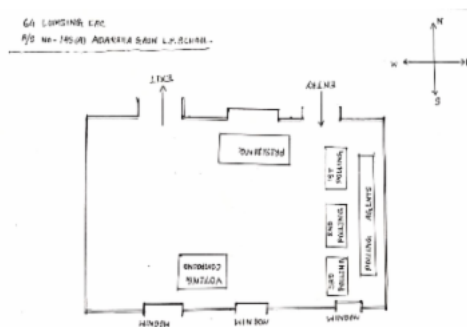

নিৰ্বাচক পঞ্জীয়ন বিষয়াৰ স্বাক্ষৰ

Nazri Naksha

Google Map View

Polling Station Building Front View

ভোটগ্ৰহন কেন্দ্ৰৰ সন্মুখৰ দৃশ্য

Cad View

Key MAP View

1 নাম : শ্ৰীগাৰী বসুমতাৰী স্বামীৰ নাম : লাটে চুকেন বসুমতাৰী ঘৰ নং : ২৩১ বয়স : 56 লিঙ্গ : মহিলা	DTK2080526	ফটো উপলব্ধ	2 নাম : মনস বসুমতাৰী মাতৃৰ নাম : শ্ৰীগাৰী বসুমতাৰী ঘৰ নং : ২৩১ বয়স : 43 লিঙ্গ : পুৰুষ	DTK0581322	ফটো উপলব্ধ	R 3 নাম : মনোজ বসুমতাৰী পিতাৰ নাম : বুড়া বসুমতাৰী ঘৰ নং : ২৩১ বয়স : ৪২ লিঙ্গ : পুৰুষ	DTK0222166	ফটো উপলব্ধ
4 নাম : খুনআশী বসুমতাৰী স্বামীৰ নাম : মানুৰ বসুমতাৰী ঘৰ নং : 231 বয়স : 23 লিঙ্গ : মহিলা	DTK2455111	ফটো উপলব্ধ	5 নাম : প্ৰিয়লাল দাস পিতাৰ নাম : প্ৰমোদ দাস ঘৰ নং : ২৩৪ বয়স : 67 লিঙ্গ : পুৰুষ	DTK2080593	ফটো উপলব্ধ	6 নাম : বিক্ৰম দাস পিতাৰ নাম : প্ৰিয়লাল দাস ঘৰ নং : ২৩৪ বয়স : 30 লিঙ্গ : পুৰুষ	DTK0311209	ফটো উপলব্ধ
7 নাম : বেজিনা হাজং স্বামীৰ নাম : দীনেশ হাজং ঘৰ নং : ২৩৫ বয়স : 55 লিঙ্গ : মহিলা	DTK2080617	ফটো উপলব্ধ	8 নাম : অঞ্জু দাস পিতাৰ নাম : প্ৰসেনজিৎ দাস ঘৰ নং : ২৩৫ বয়স : 28 লিঙ্গ : মহিলা	DTK1129337	ফটো উপলব্ধ	9 নাম : গনেশ হাজোং পিতাৰ নাম : দীনেশ ঘৰ নং : ২৩৫ বয়স : 26 লিঙ্গ : পুৰুষ	DTK0676080	ফটো উপলব্ধ
10 নাম : ভন বৰা স্বামীৰ নাম : মোহন বৰা ঘৰ নং : ২৩৬ বয়স : 65 লিঙ্গ : মহিলা	DTK2080639	ফটো উপলব্ধ	11 নাম : হেমন্ত হাজং পিতাৰ নাম : আনন্দ হাজং ঘৰ নং : ২৩৭ বয়স : 40 লিঙ্গ : মহিলা	DTK2080640	ফটো উপলব্ধ	12 নাম : সংগীতা হাজং স্বামীৰ নাম : হেমন্ত হাজং ঘৰ নং : ২৩৭ বয়স : 40 লিঙ্গ : মহিলা	DTK2080651	ফটো উপলব্ধ
13 নাম : বাধাকৃষ্ণ দাস পিতাৰ নাম : শচিন্দ্ৰ দাস ঘৰ নং : 238 বয়স : 46 লিঙ্গ : পুৰুষ	DTK1399575	ফটো উপলব্ধ	14 নাম : কালাচান হাজং পিতাৰ নাম : অপিন্দ্ৰ হাজং ঘৰ নং : ২৩৯ বয়স : 70 লিঙ্গ : পুৰুষ	DTK2080684	ফটো উপলব্ধ	15 নাম : প্ৰমোদনি হাজং স্বামীৰ নাম : কালাচান হাজং ঘৰ নং : ২৩৯ বয়স : 55 লিঙ্গ : মহিলা	DTK2080695	ফটো উপলব্ধ
16 নাম : অংকুৰ হাজং পিতাৰ নাম : কালাচান হাজং ঘৰ নং : 239 বয়স : 21 লিঙ্গ : পুৰুষ	FRU0021386	ফটো উপলব্ধ	17 নাম : উৎপল হাজং পিতাৰ নাম : গয়াশ্বৰ হাজং ঘৰ নং : ২৪০ বয়স : 42 লিঙ্গ : পুৰুষ	DTK2080720	ফটো উপলব্ধ	18 নাম : সাণীশোৰ কুশ পিতাৰ নাম : দূৰবেলাশোৰ কুশ ঘৰ নং : ২৪১ বয়স : 31 লিঙ্গ : পুৰুষ	DTK0314385	ফটো উপলব্ধ
19 নাম : সোনালী কোচ স্বামীৰ নাম : সনেশ্বৰ কোচ ঘৰ নং : 241 বয়স : 29 লিঙ্গ : মহিলা	FRU0049668	ফটো উপলব্ধ	20 নাম : তুফান হাজং পিতাৰ নাম : ৰাজমোহন হাজং ঘৰ নং : ২৪২ বয়স : 53 লিঙ্গ : পুৰুষ	DTK2080753	ফটো উপলব্ধ	21 নাম : দেৱজীত হাজং পিতাৰ নাম : তুফান হাজং ঘৰ নং : ২৪২ বয়স : 27 লিঙ্গ : পুৰুষ	DTK0314856	ফটো উপলব্ধ
22 নাম : ৰসিত হাজোং স্বামীৰ নাম : দেবজিত হাজোং ঘৰ নং : ২৪২ বয়স : 25 লিঙ্গ : মহিলা	DTK0676213	ফটো উপলব্ধ	23 নাম : সুকেশ হাজং পিতাৰ নাম : দিগেন্দ্ৰ হাজং ঘৰ নং : 243 বয়স : 31 লিঙ্গ : পুৰুষ	DTK2381933	ফটো উপলব্ধ	24 নাম : মায়াদেবী হাজং পিতাৰ নাম : জহৰলাল হাজং ঘৰ নং : 243 বয়স : 26 লিঙ্গ : মহিলা	CCY0171397	ফটো উপলব্ধ
25 নাম : জীবন হাজং পিতাৰ নাম : হৰিমোহন হাজং ঘৰ নং : ২৪৪ বয়স : 70 লিঙ্গ : পুৰুষ	DTK2080797	ফটো উপলব্ধ	E 26 নাম : কুলমনি হাজং স্বামীৰ নাম : জীবন হাজং ঘৰ নং : ২৪৪ বয়স : 55 লিঙ্গ : মহিলা	DTK2080800	ফটো উপলব্ধ	27 নাম : ভূত হাজং পিতাৰ নাম : নিৰমন হাজং ঘৰ নং : ২৪৫ বয়স : 70 লিঙ্গ : পুৰুষ	DTK2080811	ফটো উপলব্ধ
28 নাম : পাৰ্বতি হাজং স্বামীৰ নাম : ভূত হাজং ঘৰ নং : ২৪৫ বয়স : 55 লিঙ্গ : মহিলা	DTK2080822	ফটো উপলব্ধ	29 নাম : কৰণ হাজোং পিতাৰ নাম : ভূত হাজোং ঘৰ নং : ২৪৫ বয়স : 24 লিঙ্গ : পুৰুষ	DTK1129642	ফটো উপলব্ধ	30 নাম : সৰশ্বতী হাজং স্বামীৰ নাম : জয়ন্ত কোছ ঘৰ নং : ২৪৬ বয়স : 35 লিঙ্গ : মহিলা	DTK1229517	ফটো উপলব্ধ