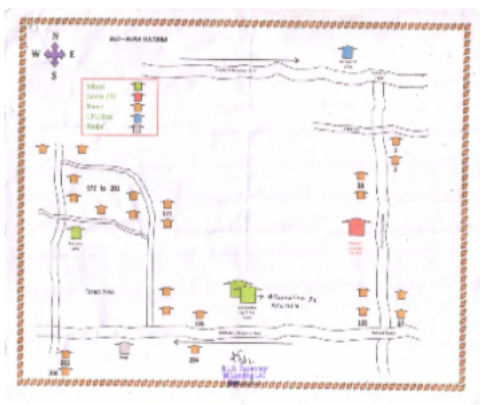

Nazri Naksha