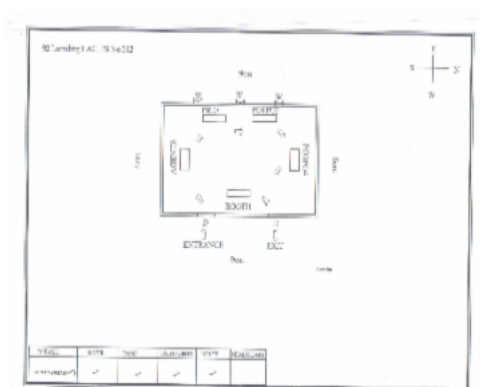

নিৰ্বাচক পঞ্জীয়ন বিষয়াৰ স্বাক্ষৰ

Nazri Naksha

Google Map View

Polling Station Building Front View

ভোটগ্ৰহন কেন্দ্ৰৰ সন্মুখৰ দৃশ্য

Cad View

Key MAP View

1 নাম : নাৰায়ন কলিতা পিতাৰ নাম: মোহন কলিতা ঘৰ নং : ১ বয়স : 70 লিঙ্গ : পুৰুষ	DTK2124609 ফটো উপলব্ধ	2 নাম : কৃষ্ণ নাথ পিতাৰ নাম: লাহিৰাম নাথ ঘৰ নং : ১ বয়স : 50 লিঙ্গ : পুৰুষ	DTK2124585 ফটো উপলব্ধ	3 নাম : কবিতা দেবী স্বামীৰ নাম: কৃষ্ণ নাথ ঘৰ নং : ১ বয়স : 47 লিঙ্গ : মহিলা	DTK2124596 ফটো উপলব্ধ
4 নাম : গোন কলিতা স্বামীৰ নাম: নাৰায়ন কলিতা ঘৰ নং : ১ বয়স : 47 লিঙ্গ : মহিলা	DTK2124610 ফটো উপলব্ধ	5 নাম : সন্তু চৌহান পিতাৰ নাম: সন্তু চৌহান ঘৰ নং : ১ বয়স : 44 লিঙ্গ : পুৰুষ	DTK2384818 ফটো উপলব্ধ	# 6 নাম : চামেলী দেবী স্বামীৰ নাম: সন্তু চৌহান ঘৰ নং : 1 বয়স : 38 লিঙ্গ : মহিলা	DTK2132232 ফটো উপলব্ধ
7 নাম : ডিপু কলিতা পিতাৰ নাম: নাৰায়ন কলিতা ঘৰ নং : ১ বয়স : 37 লিঙ্গ : পুৰুষ	DTK0422931 ফটো উপলব্ধ	8 নাম : দিবাকৰ নাথ পিতাৰ নাম: কৃষ্ণ নাথ ঘৰ নং : ১ বয়স : 32 লিঙ্গ : পুৰুষ	DTK0229526 ফটো উপলব্ধ	9 নাম : সুৰেন্দ্ৰ নাথ পিতাৰ নাম: কৃষ্ণ নাথ ঘৰ নং : ১ বয়স : 24 লিঙ্গ : পুৰুষ	DTK0560946 ফটো উপলব্ধ
10 নাম : বিজুমানি গাঁওখোৱা স্বামীৰ নাম: দিবাকৰ নাথ ঘৰ নং : ২ বয়স : 35 লিঙ্গ : মহিলা	DTK0443739 ফটো উপলব্ধ	11 নাম : দিপেনু ৰাজখোৱা পিতাৰ নাম: ভূলাই ৰাজখোৱা ঘৰ নং : 8 বয়স : 52 লিঙ্গ : পুৰুষ	DTK2124665 ফটো উপলব্ধ	12 নাম : কামিনি ৰাজখোৱা স্বামীৰ নাম: দিপেন ৰাজখোৱা ঘৰ নং : 8 বয়স : 49 লিঙ্গ : মহিলা	DTK2124676 ফটো উপলব্ধ
13 নাম : পনিৰাম ৰাজখোৱা পিতাৰ নাম: দিপেন ৰাজখোৱা ঘৰ নং : 8 বয়স : 28 লিঙ্গ : পুৰুষ	DTK0486324 ফটো উপলব্ধ	14 নাম : হেম নাথ পিতাৰ নাম: খেনুৰাম নাথ ঘৰ নং : ৫ বয়স : 58 লিঙ্গ : পুৰুষ	DTK2124687 ফটো উপলব্ধ	15 নাম : ভবানী দেবী স্বামীৰ নাম: হেম নাথ ঘৰ নং : ৫ বয়স : 44 লিঙ্গ : মহিলা	DTK2124698 ফটো উপলব্ধ
16 নাম : দীপক নাথ পিতাৰ নাম: ৰবীৰাম নাথ ঘৰ নং : ৬ বয়স : 45 লিঙ্গ : পুৰুষ	DTK2124701 ফটো উপলব্ধ	17 নাম : পম্পী দেবী স্বামীৰ নাম: দীপক নাথ ঘৰ নং : ৬ বয়স : 25 লিঙ্গ : মহিলা	DTK0559138 ফটো উপলব্ধ	18 নাম : ছুকুম মাৰাক পিতাৰ নাম: তানদ্র চাংমা ঘৰ নং : ৭ বয়স : 50 লিঙ্গ : পুৰুষ	DTK2124734 ফটো উপলব্ধ
19 নাম : আৰতী চাংমা স্বামীৰ নাম: ছুকুম মাৰাক ঘৰ নং : ৭ বয়স : 35 লিঙ্গ : মহিলা	DTK0182089 ফটো উপলব্ধ	20 নাম : প্ৰফুলো চাংমা পিতাৰ নাম: ছুকুম মাৰাক ঘৰ নং : ৭ বয়স : 24 লিঙ্গ : পুৰুষ	DTK0563205 ফটো উপলব্ধ	S 21 নাম : ধন চাংমা পিতাৰ নাম: পদ্মা গিৰি ঘৰ নং : ৮ বয়স : 59 লিঙ্গ : পুৰুষ	DTK2124756 ফটো উপলব্ধ
22 নাম : প্ৰেমলা মাৰাক স্বামীৰ নাম: ধন চাংমা ঘৰ নং : ৮ বয়স : 55 লিঙ্গ : মহিলা	DTK2124767 ফটো উপলব্ধ	23 নাম : বিষ্ণু মাৰাক পিতাৰ নাম: ধন চাংমা ঘৰ নং : ৮ বয়স : 39 লিঙ্গ : পুৰুষ	DTK2124778 ফটো উপলব্ধ	S 24 নাম : ৰমিকা মাৰাক স্বামীৰ নাম: প্ৰেম চাংমা ঘৰ নং : ৮ বয়স : 45 লিঙ্গ : মহিলা	DTK2124790 ফটো উপলব্ধ
25 নাম : ৰানী চাংমা স্বামীৰ নাম: পেচেন মাৰাক ঘৰ নং : 9 বয়স : 45 লিঙ্গ : মহিলা	DTK2124814 ফটো উপলব্ধ	26 নাম : বিবু মাৰাক পিতাৰ নাম: টানিন্দ্র চাংমা ঘৰ নং : ১০ বয়স : 50 লিঙ্গ : পুৰুষ	DTK2124825 ফটো উপলব্ধ	27 নাম : বেটি চাংমা স্বামীৰ নাম: বিবু মাৰাক ঘৰ নং : ১০ বয়স : 45 লিঙ্গ : মহিলা	DTK2124836 ফটো উপলব্ধ
28 নাম : মহেশ্বৰ চাংমা পিতাৰ নাম: বিবু চাংমা ঘৰ নং : ১০ বয়স : 24 লিঙ্গ : পুৰুষ	DTK1364405 ফটো উপলব্ধ	29 নাম : চুনেচাংমা পিতাৰ নাম: পৰেশ মাৰাক ঘৰ নং : ১১ বয়স : 60 লিঙ্গ : পুৰুষ	DTK2124847 ফটো উপলব্ধ	30 নাম : সাধনী মাৰাক স্বামীৰ নাম: চুনেচাংমা ঘৰ নং : ১১ বয়স : 50 লিঙ্গ : মহিলা	DTK2124858 ফটো উপলব্ধ